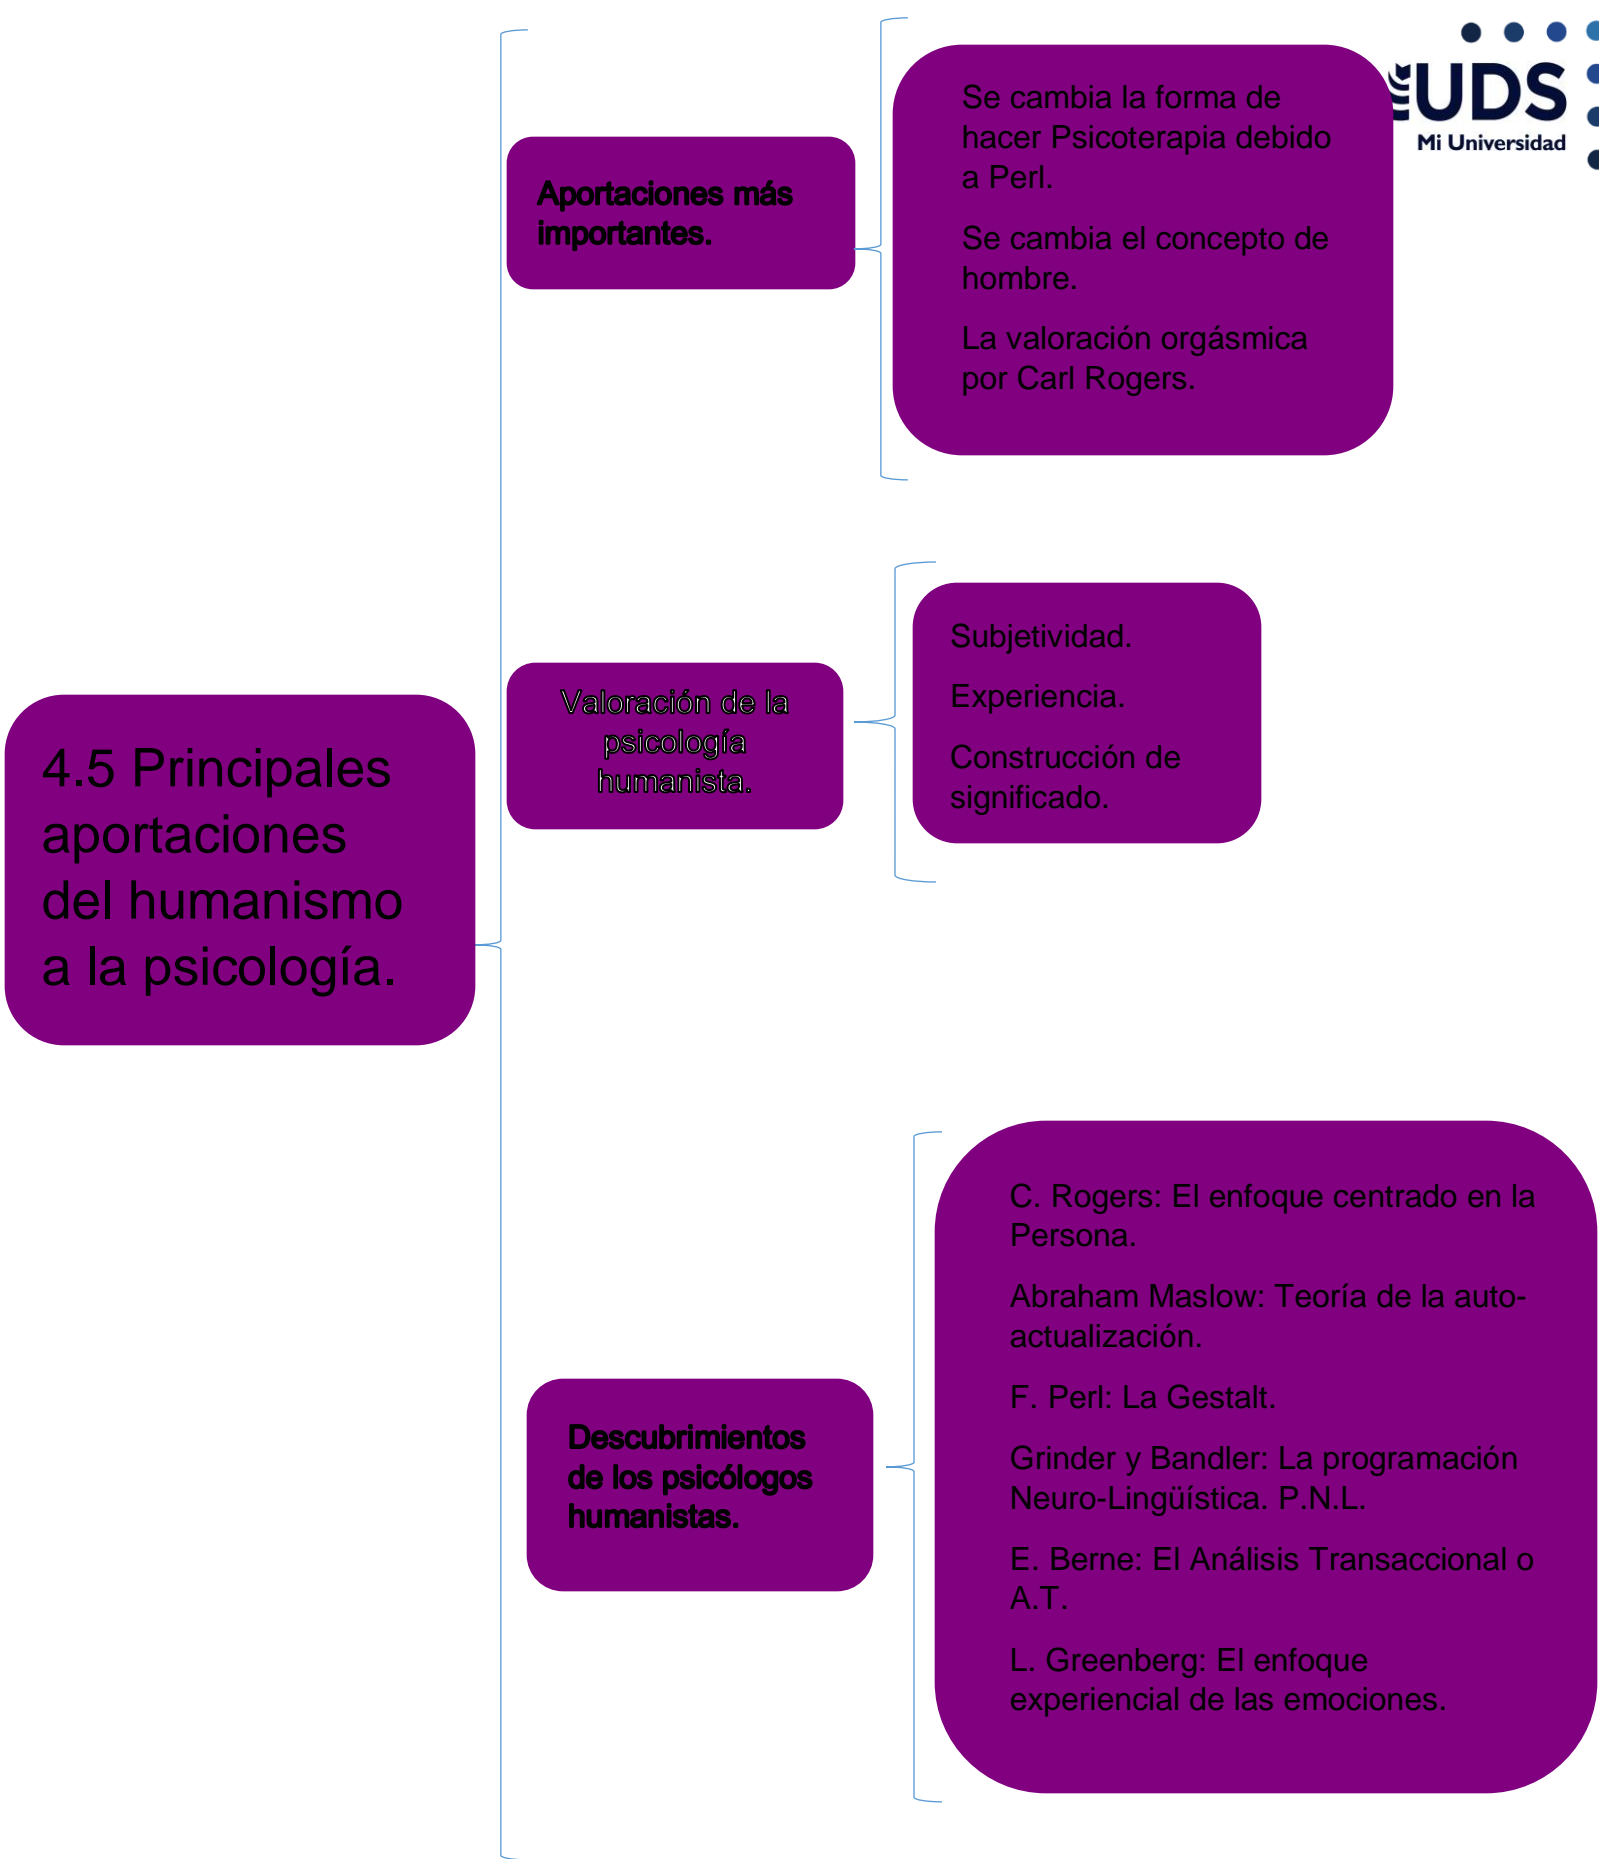

4.5 Principales aportaciones del humanismo a la psicología.

Aportaciones más importantes.

Se cambia la forma de hacer Psicoterapia debido a Perl.

Se cambia el concepto de hombre.

La valoración orgásmica por Carl Rogers.

Valoración de la psicología humanista.

Subjetividad.

Experiencia.

Construcción de significado.

Descubrimientos de los psicólogos humanistas.

C. Rogers: El enfoque centrado en la Persona.

Abraham Maslow: Teoría de la auto-actualización.

F. Perl: La Gestalt.

Grinder y Bandler: La programación Neuro-Lingüística. P.N.L.

E. Berne: El Análisis Transaccional o A.T.

L. Greenberg: El enfoque experiencial de las emociones.