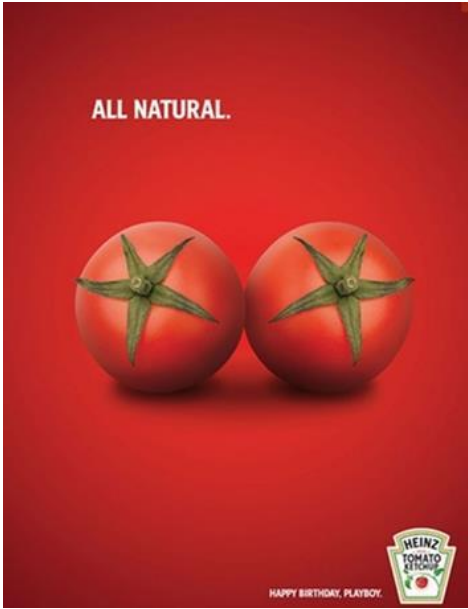

Nombre de la Alumna: Arely Guadalupe Alejo Cruz

Nombre del tema: Técnicas visuales

Nombre del profesor: María Eugenia Pedrueza.

Nombre de la Licenciatura: Diseño Gráfico.

UNIÓN:

FRAGMENTACIÓN

Equilibrio:

Inestabilidad: