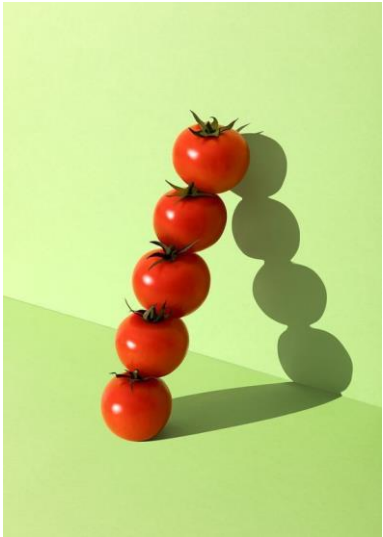

Nombre de la Alumna: Arely Guadalupe Alejo Cruz

Nombre del tema: Técnicas visuales

Nombre del profesor: María Eugenia Pedrueza.

Nombre de la Licenciatura: Diseño Gráfico.

UNIÓN:

FRAGMENTACIÓN

Equilibrio:

Inestabilidad: