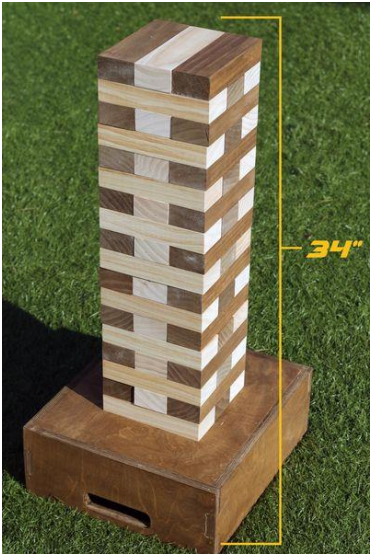

Nombre de la Alumna: Arely Guadalupe Alejo Cruz

Nombre del tema: Técnicas visuales

Nombre del profesor: María Eugenia Pedrueza.

Nombre de la Licenciatura: Diseño Gráfico.

UNIÓN:

FRAGMENTACIÓN

Equilibrio:

Inestabilidad: