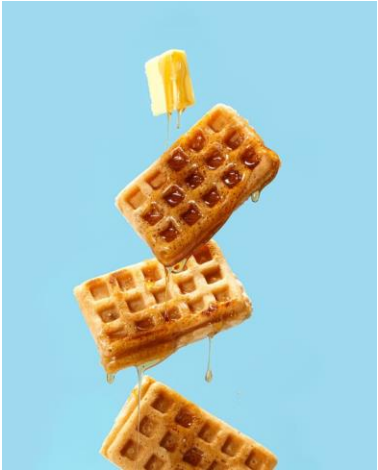

Nombre de la Alumna: Arely Guadalupe Alejo Cruz

Nombre del tema: Técnicas visuales

Nombre del profesor: María Eugenia Pedrueza.

Nombre de la Licenciatura: Diseño Gráfico.

UNIÓN:

FRAGMENTACIÓN

Equilibrio:

Inestabilidad: