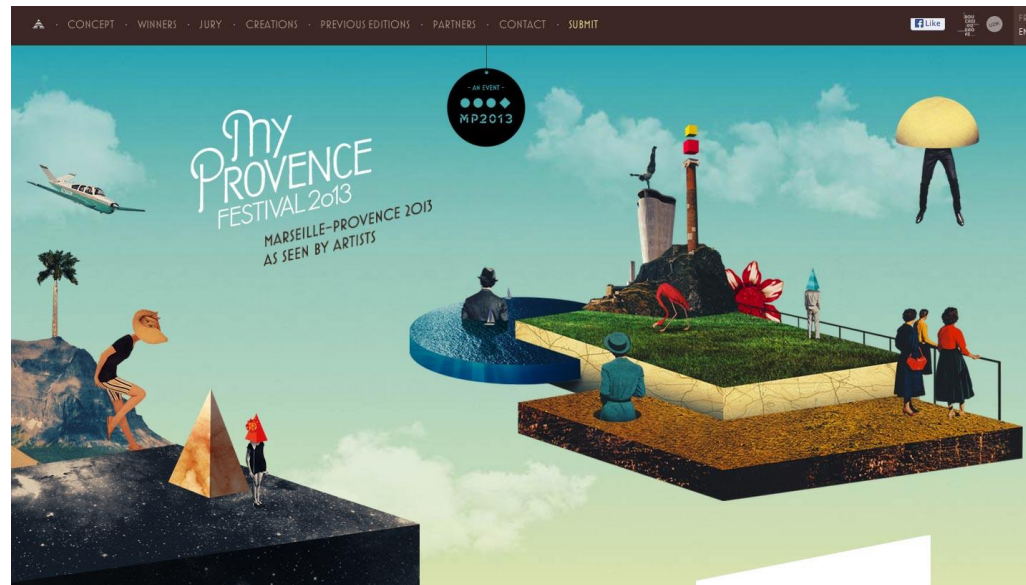

Asimetría: