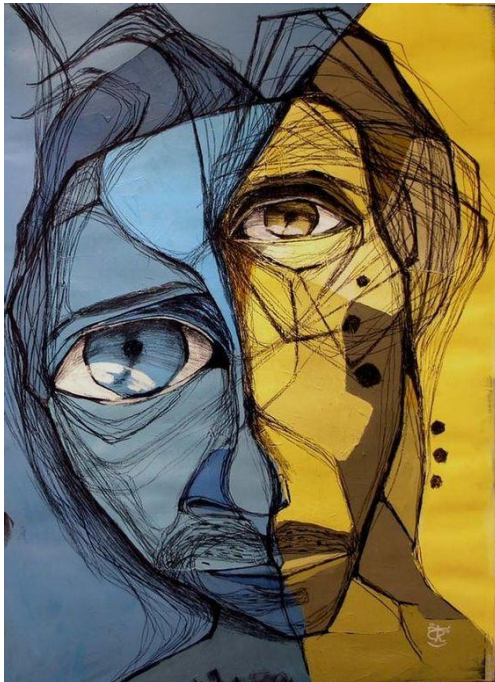

Asimetría: