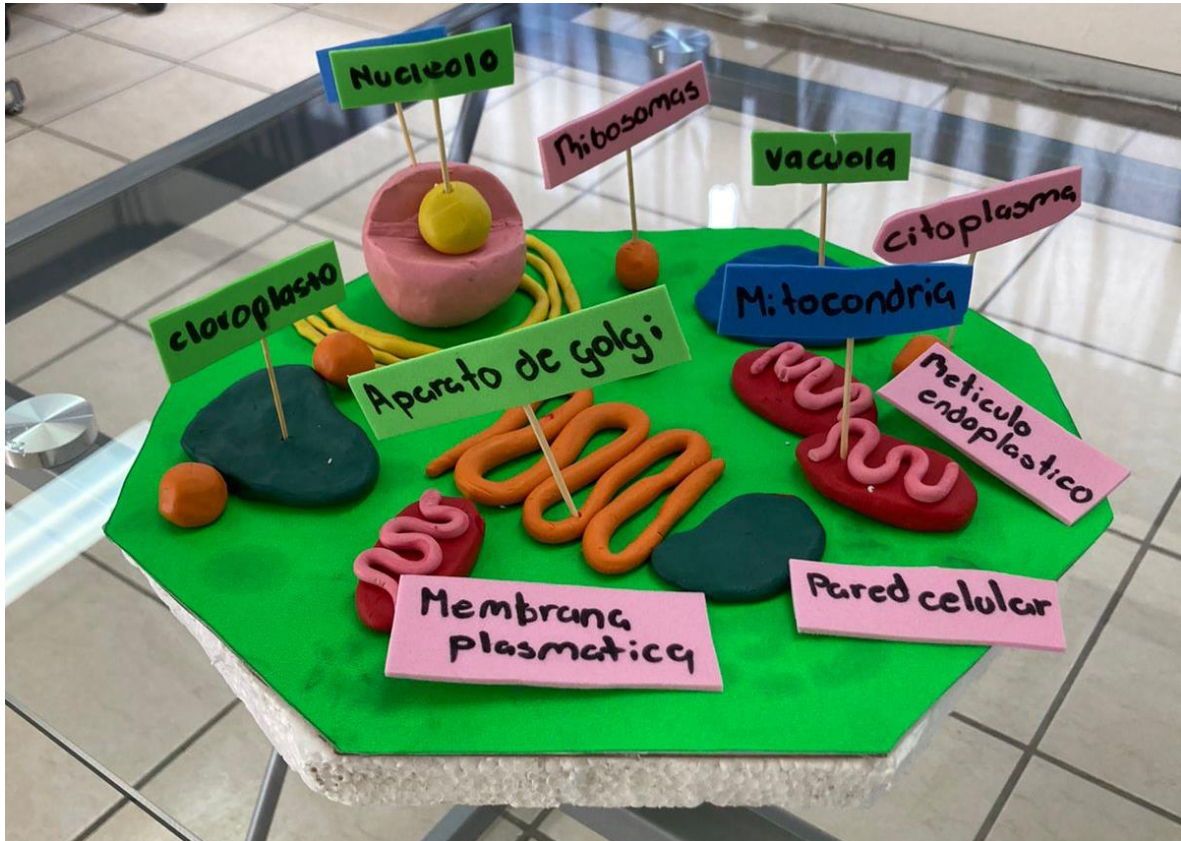

Universidad del sureste

Bioquímica

Docente: José Luis Flores Gutiérrez

Alumna: Evelyn Juairi Lecona
Vazquez

Célula vegetal

La célula vegetal es una célula eucariota, con núcleo diferenciado, membrana y citoplasma al igual que la célula animal, ambas células comparten características, pero también tienen varios componentes que las hacen diferentes, la célula vegetal cuenta con partes únicas que la célula animal no y también realizan procesos exclusivos

Bibliografía

https://www.ecured.cu/C%C3%A9lula_vegetal