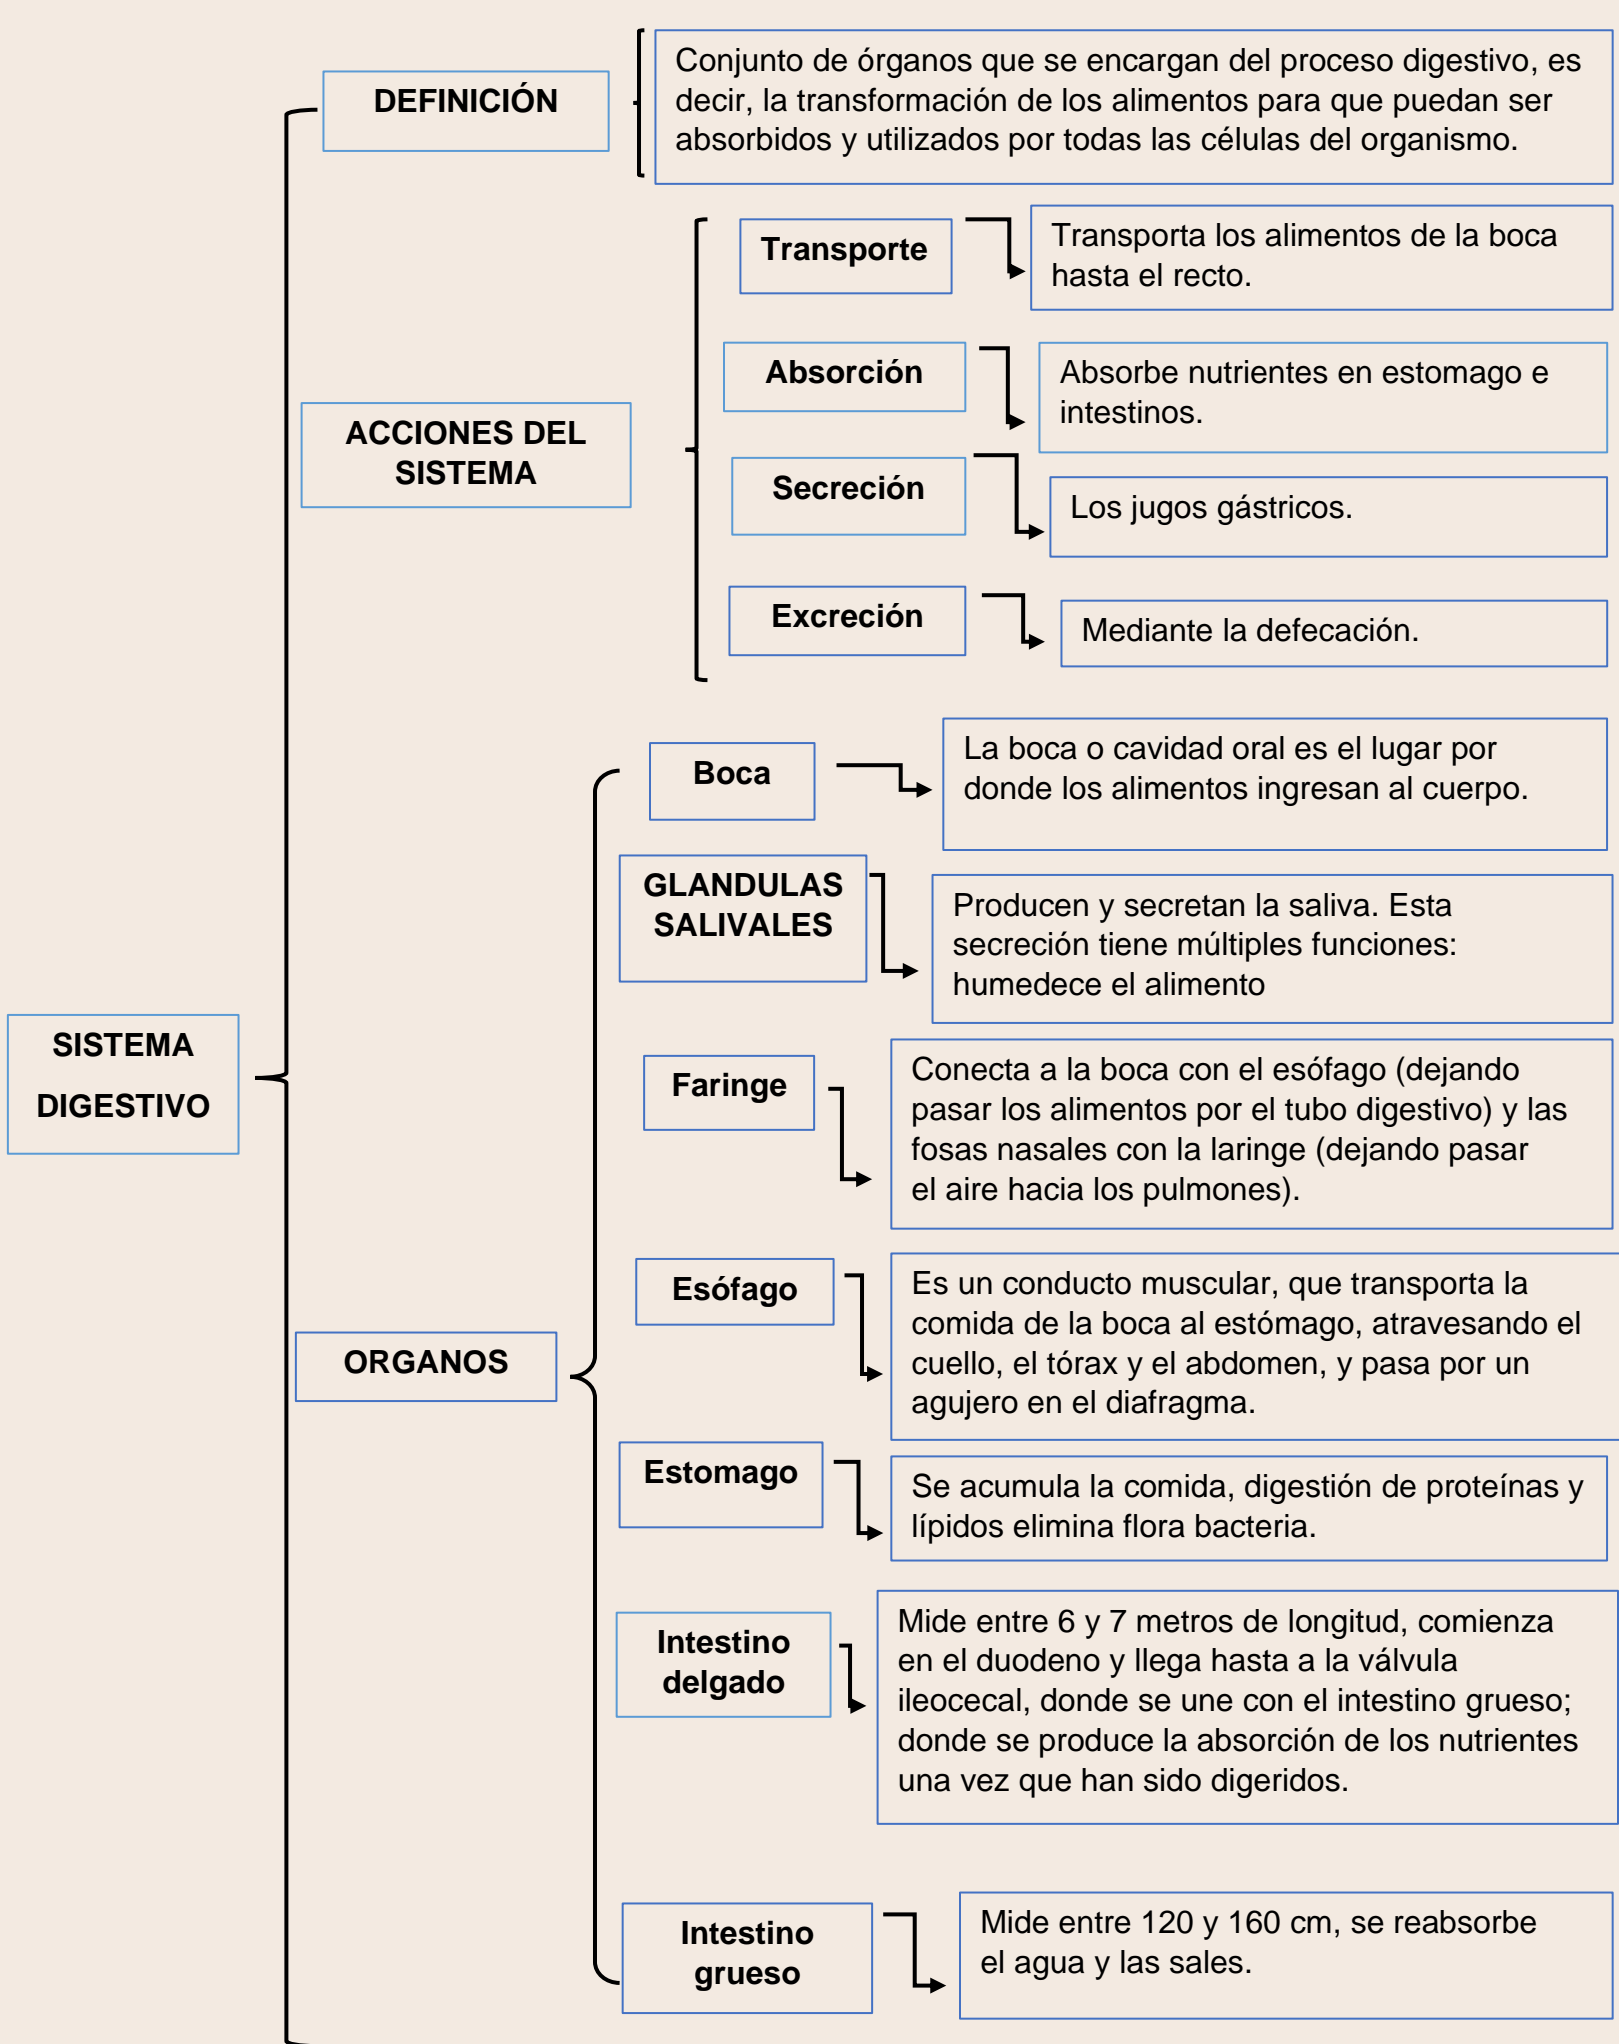

**Nombre de alumno: Daniela Miceli Sandoval**

**Nombre del profesor: Beatriz López Gordillo**

**Nombre del trabajo: Cuadro sinóptico**

**Materia: Submódulo 2**

**Grado: 3**

**Grupo: A**

Comitán de Domínguez Chiapas a 18 de noviembre del 2022

## SISTEMA DIGESTIVO

### Recto

Un sitio de almacenamiento temporal para la materia fecal antes de que se elimine del cuerpo a través del canal anal.

### Glándulas anexas

Las glándulas anexas son aquellos órganos que segregan líquidos digestivos que contienen sustancias llamadas enzimas, que son las encargadas de sintetizar los alimentos. Las glándulas anexas del tubo digestivo son las glándulas salivales, el hígado y el páncreas. Las primeras son el conjunto de glándulas que drenan en la cavidad bucal y cuyo producto de secreción es la saliva.