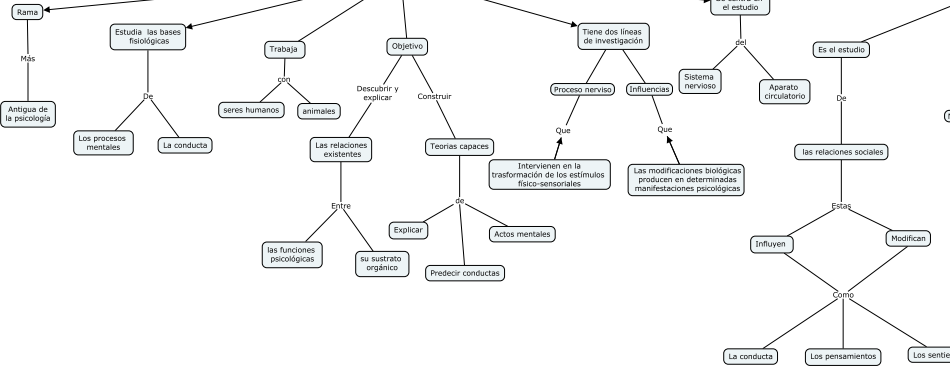

Relación de la psicología con otras ciencias

Psicología fisiológica