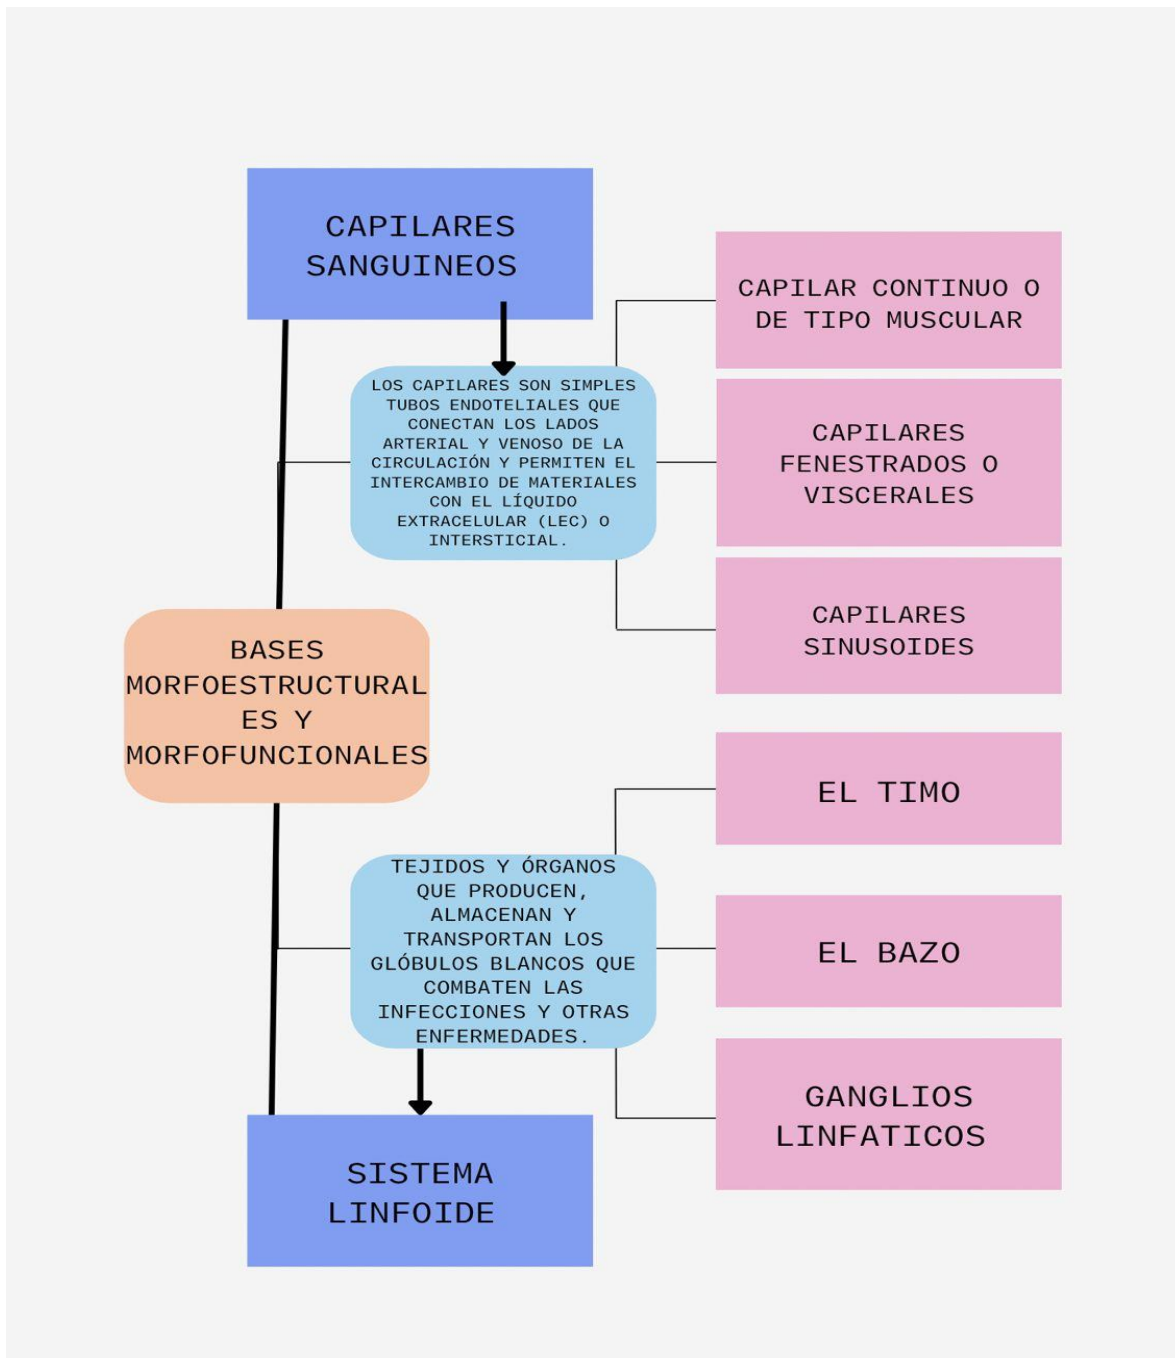

Nombre del Alumno: Cristal Alejandra Hernández Roblero

Nombre del Docente: Luz Elena Cervantes Monroy

Trabajo: Mapa Conceptual

Grado: Primero

Grupo: A

Comitán de Domínguez Chiapas (lunes 10 de octubre de 2022)

BASES MORFOESTRUCTURALES Y MORFOFUNCIONALES

BIBLIOGRAFIA

[Antología de Morfología, Unidad 2 UDS 2022](#)