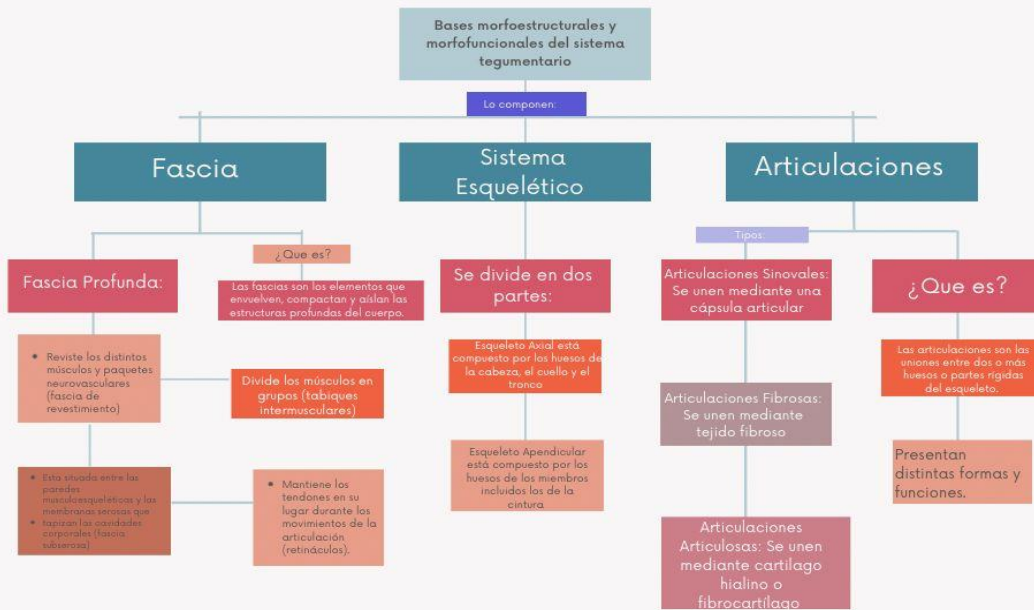

Nombre del Alumno: Cristal Alejandra Hernández Roblero

Nombre del Docente: Luz Elena Cervantes Monroy

Trabajo: Mapa Conceptual

Grado: Primero

Grupo: A

Comitán de Domínguez Chiapas (lunes 10 de octubre de 2022)

BASES MORFOESTRUCTURALES Y MORFOFUNCIONALES

BIBLIOGRAFIA

[Antología de Morfología, Unidad 2 UDS 2022](#)