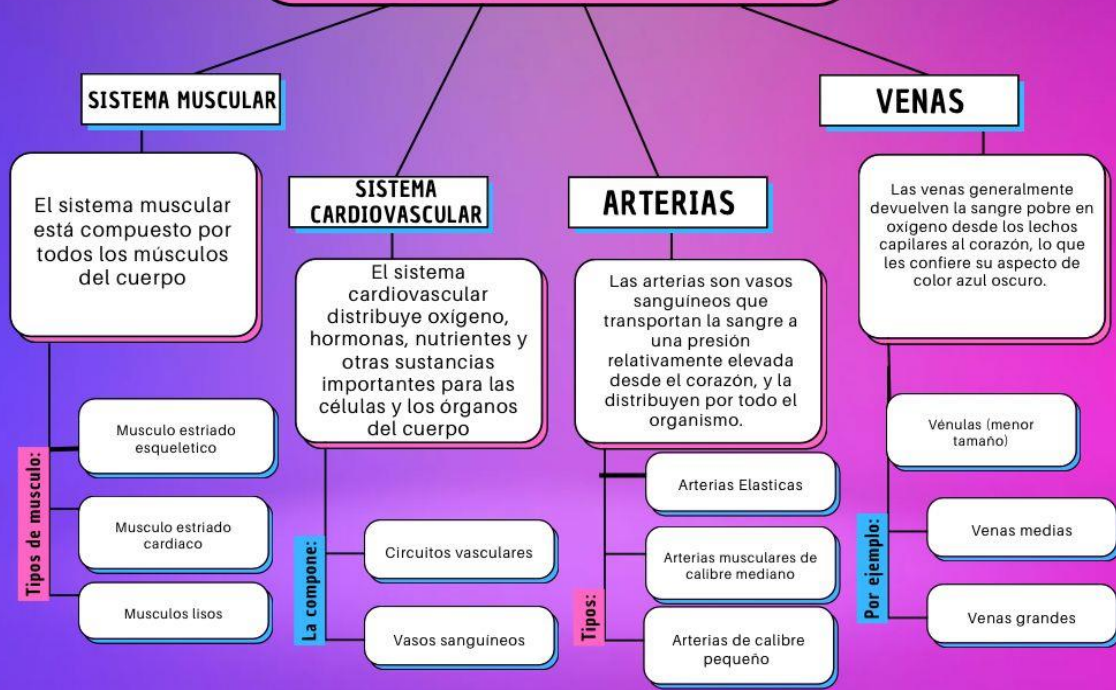

Nombre del Alumno: Cristal Alejandra Hernández Roblero

Nombre del Docente: Luz Elena Cervantes Monroy

Trabajo: Mapa Conceptual

Grado: Primero

Grupo: A

Comitán de Domínguez Chiapas (lunes 10 de octubre de 2022)

BASES MORFOESTRUCTURALES Y MORFOFUNCIONALES

BIBLIOGRAFIA

[Antología de Morfología, Unidad 2 UDS 2022](#)