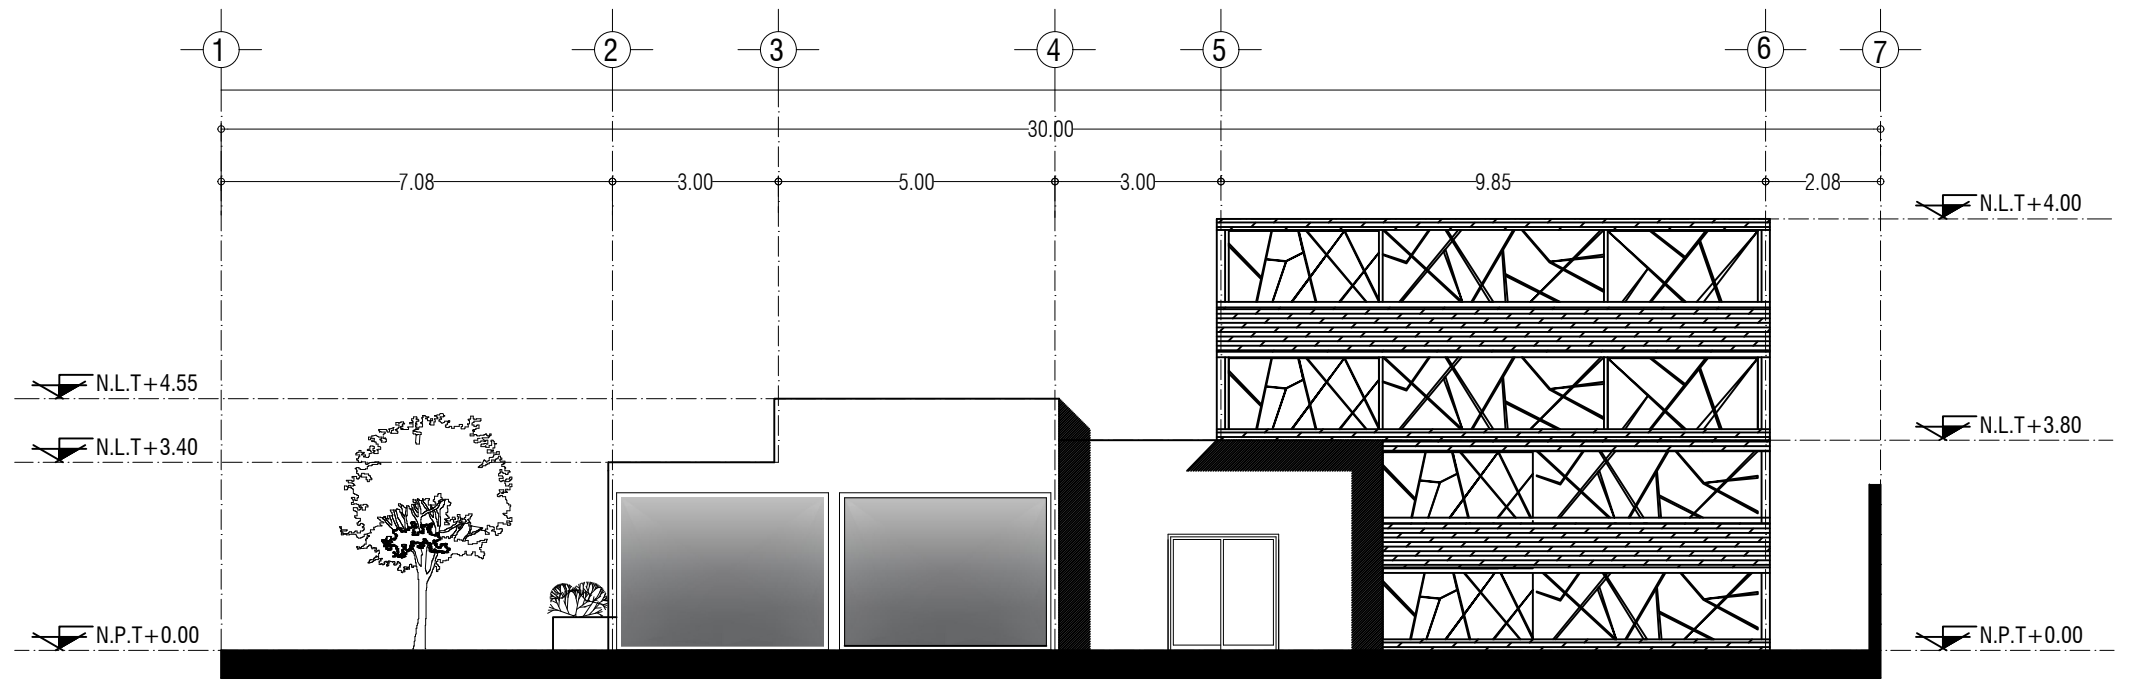

12 Calle Sur Poniente
Planta Arquitectónica

Planta Alta

Fachada Principal

Corte Longitudinal

Corte Transversal

**UNIVERSIDAD
UDS MI
UNIVERSIDAD**

NOMBRE:
LUIS ENRIQUE
AGUILAR VILLAR

PROYECTO:
BIBLIOTECA

DIRECCIÓN:
12A. Sur Pte. y
Septima Avenida Pte. Sur Eje Vial

NOMBRE DEL PLANO:
PLANTA ARQUITECTÓNICA,
CORTES Y FACHADAS

ESCALA: 1:125

A-1

PLANO:
01/03

FECHA: 07/ Noviembre / 2022