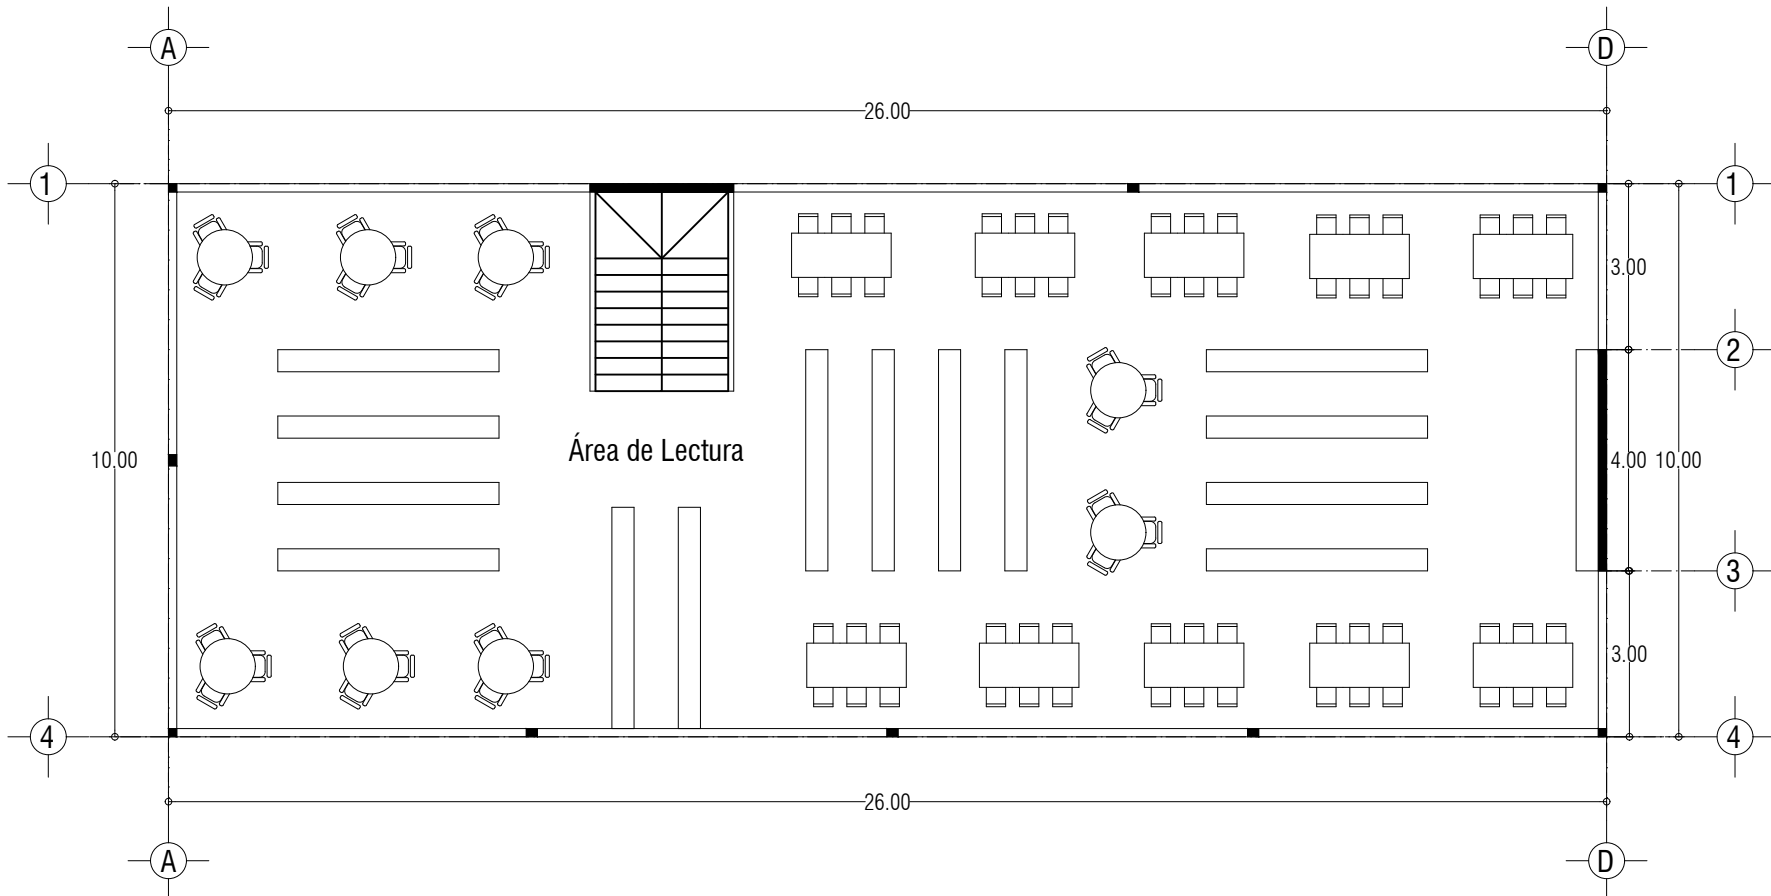

12 Calle Sur Poniente
Planta Arquitectónica

Planta Alta

Fachada Principal

Corte Longitudinal

Corte Transversal

**UNIVERSIDAD
UDS MI
UNIVERSIDAD**

NOMBRE:
LUIS ENRIQUE
AGUILAR VILLAR

PROYECTO:
BIBLIOTECA

DIRECCIÓN:
12A. Sur Pte. y
Septima Avenida Pte. Sur Eje Vial

NOMBRE DEL PLANO:
PLANTA ARQUITECTÓNICA,
CORTES Y FACHADAS

ESCALA: 1:125

A-1

PLANO:
01/03

FECHA: 07/ Noviembre / 2022