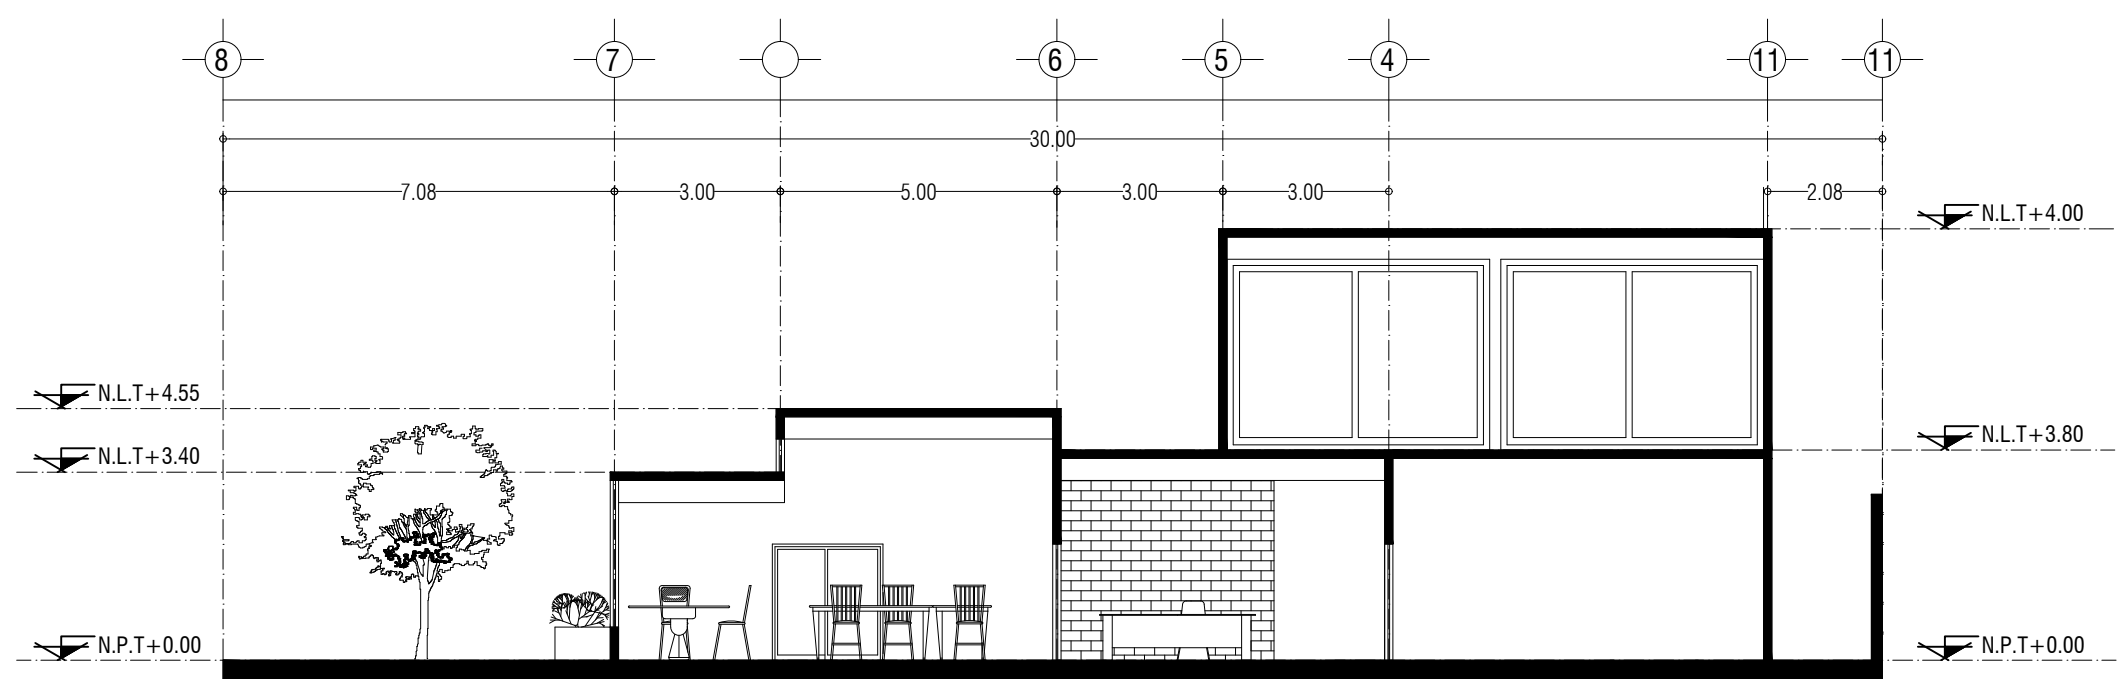

12 Calle Sur Poniente
Planta Arquitectónica

Planta Alta

Fachada Principal

Corte Longitudinal

Corte Transversal

**UNIVERSIDAD
UDS MI
UNIVERSIDAD**

NOMBRE:
LUIS ENRIQUE
AGUILAR VILLAR

PROYECTO:
BIBLIOTECA

DIRECCIÓN:
12A. Sur Pte. y
Septima Avenida Pte. Sur Eje Vial

NOMBRE DEL PLANO:
PLANTA ARQUITECTÓNICA,
CORTES Y FACHADAS

ESCALA: 1:125

A-1

PLANO:
01/03

FECHA: 07/ Noviembre / 2022