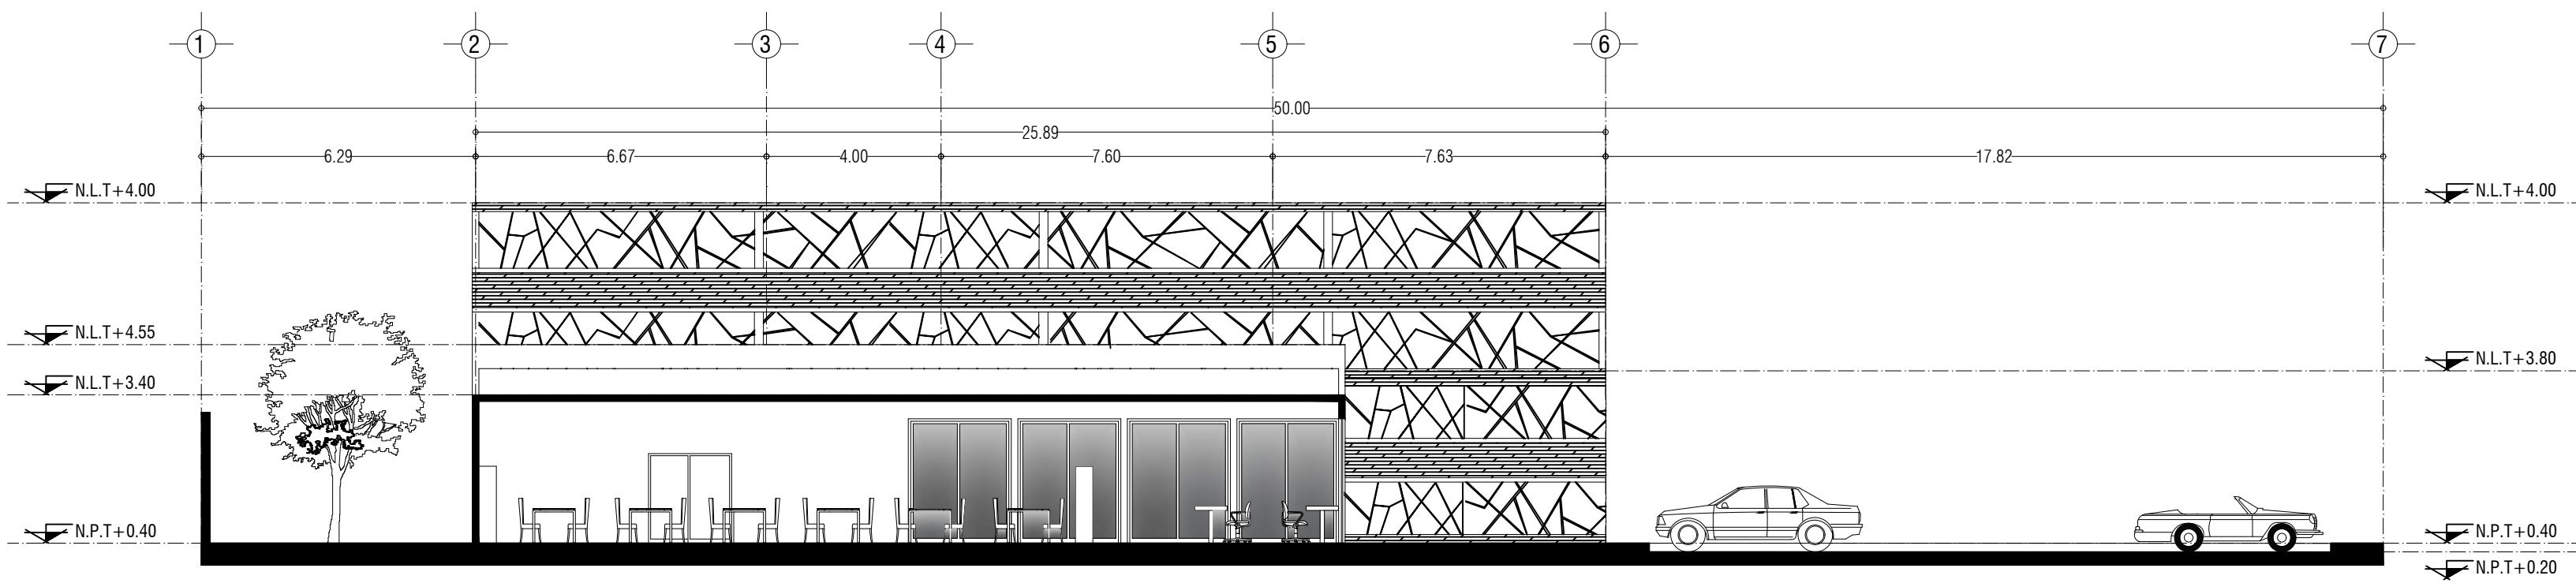

12 Calle Sur Poniente
Planta Arquitectónica

Planta Alta

Fachada Principal

Corte Longitudinal

Corte Transversal

**UNIVERSIDAD
UDS MI
UNIVERSIDAD**

NOMBRE:
LUIS ENRIQUE
AGUILAR VILLAR

PROYECTO:
BIBLIOTECA

DIRECCIÓN:
12A. Sur Pte. y
Septima Avenida Pte. Sur Eje Vial

NOMBRE DEL PLANO:
PLANTA ARQUITECTÓNICA,
CORTES Y FACHADAS

ESCALA: 1:125

A-1

PLANO:
01/03

FECHA: 07/ Noviembre / 2022