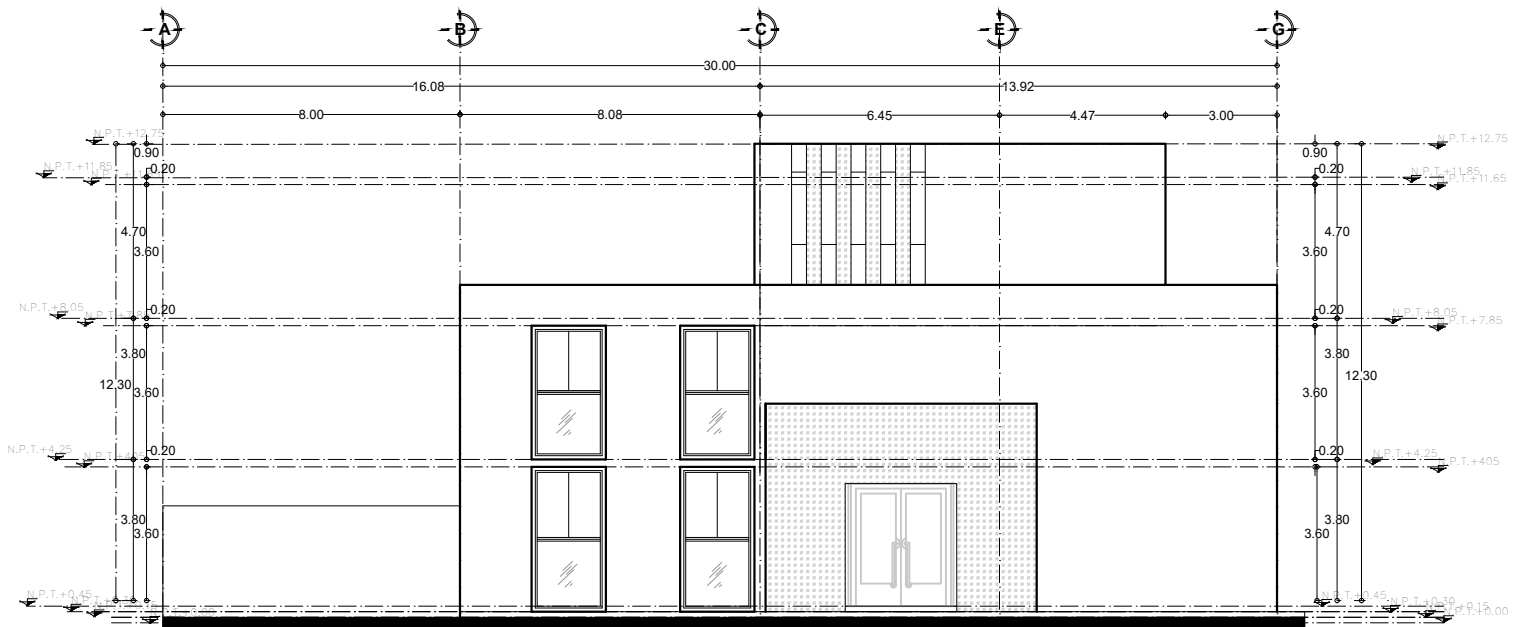

FACHADA PONIENTE

ESC: 1:50

FACHADA PRINCIPAL

ESC: 1:50

CORTE LONGITUDINAL A - A1

ESC: 1:50

CORTE TRANSVERSAL B - B1

ESC: 1:50

**Proyecto:** Biblioteca LBRM

**Localización:**

12 Calle Sur Pte con 7ma Avenida Pte Sur.  
Barrio Cumpatá, Comitán.

**Alumno:**

Elías Javier Bravo Pérez

**Materia:**

Diseño Arquitectónico II  
4to Cuatrimestre  
Universidad del Sureste

TIPO DE PLANO:  
ARQUITECTÓNICO

PLANO:  
A-01

ESCALA GRÁFICA

ESCALA:  
1:50

FECHA:  
17/11/2022