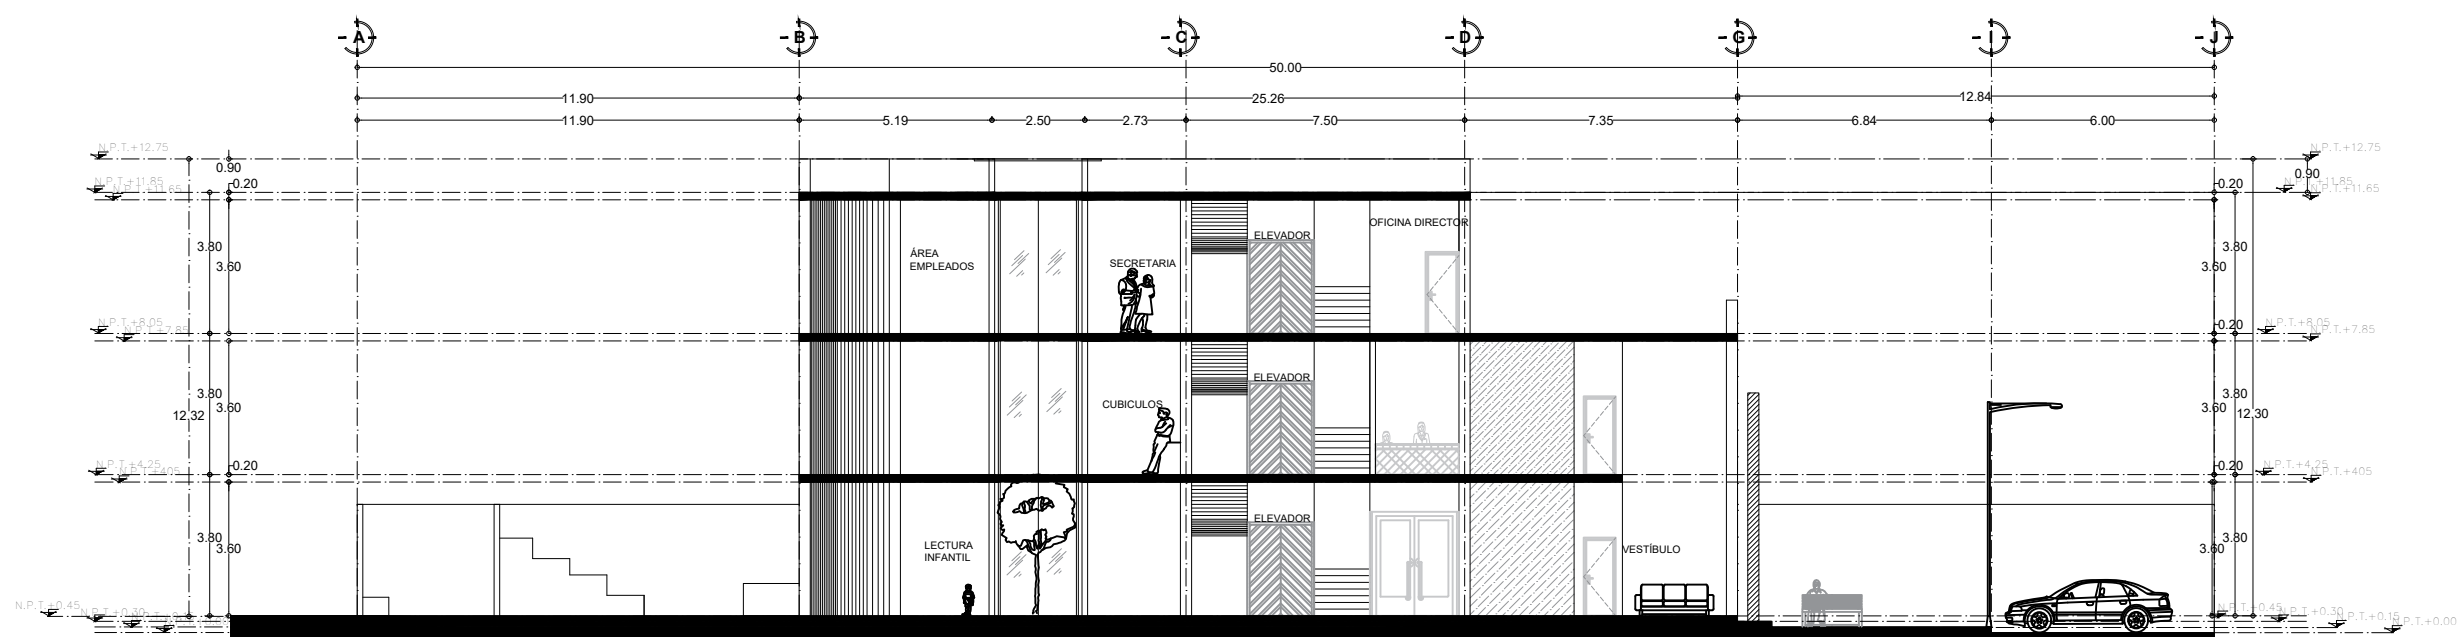

FACHADA PONIENTE

ESC: 1:50

FACHADA PRINCIPAL

ESC: 1:50

CORTE LONGITUDINAL A - A1

ESC: 1:50

CORTE TRANSVERSAL B - B1

ESC: 1:50

**Proyecto:** Biblioteca LBRM

**Localización:**

12 Calle Sur Pte con 7ma Avenida Pte Sur.  
Barrio Cumpatá, Comitán.

**Alumno:**

Elías Javier Bravo Pérez

**Materia:**

Diseño Arquitectónico II  
4to Cuatrimestre  
Universidad del Sureste

TIPO DE PLANO:  
ARQUITECTÓNICO

PLANO:  
A-01

ESCALA GRÁFICA

ESCALA:  
1:50

FECHA:  
17/11/2022