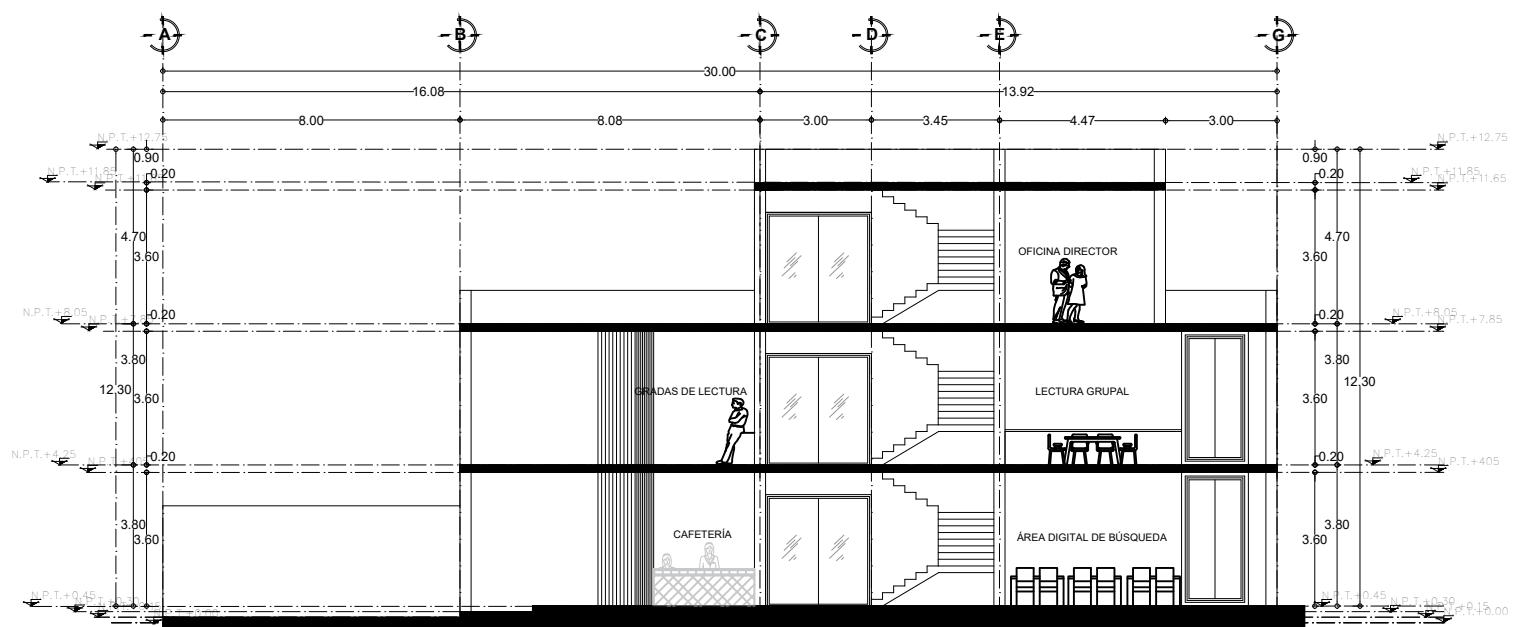

FACHADA PONIENTE

ESC: 1:50

FACHADA PRINCIPAL

ESC: 1:50

CORTE LONGITUDINAL A - A1

ESC: 1:50

CORTE TRANSVERSAL B - B1

ESC: 1:50

**Proyecto:** Biblioteca LBRM

**Localización:**

12 Calle Sur Pte con 7ma Avenida Pte Sur.  
Barrio Cumpatá, Comitán.

**Alumno:**

Elías Javier Bravo Pérez

**Materia:**

Diseño Arquitectónico II  
4to Cuatrimestre  
Universidad del Sureste

TIPO DE PLANO:  
ARQUITECTÓNICO

PLANO:  
A-01

ESCALA GRÁFICA

ESCALA:  
1:50

FECHA:  
17/11/2022