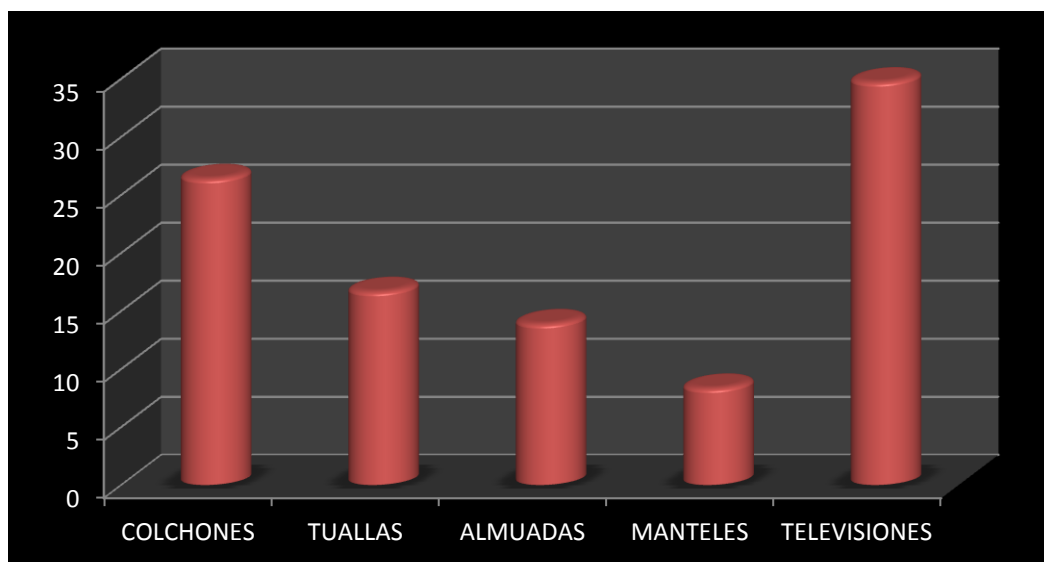

Columna1	Columna2	Columna4	Columna5	Columna6
DESCRIPCION	ABSOLUTA	RELATIBA	ACUMULADO	%
COLCHONES	19	0,263888889	19	26,38888889
TUALLAS	12	0,166666667	31	16,66666667
ALMUADAS	10	0,138888889	41	13,88888889
MANTELES	6	0,083333333	47	8,33333333
TELEVISIONES	25	0,347222222	72	34,72222222
	72	1		100