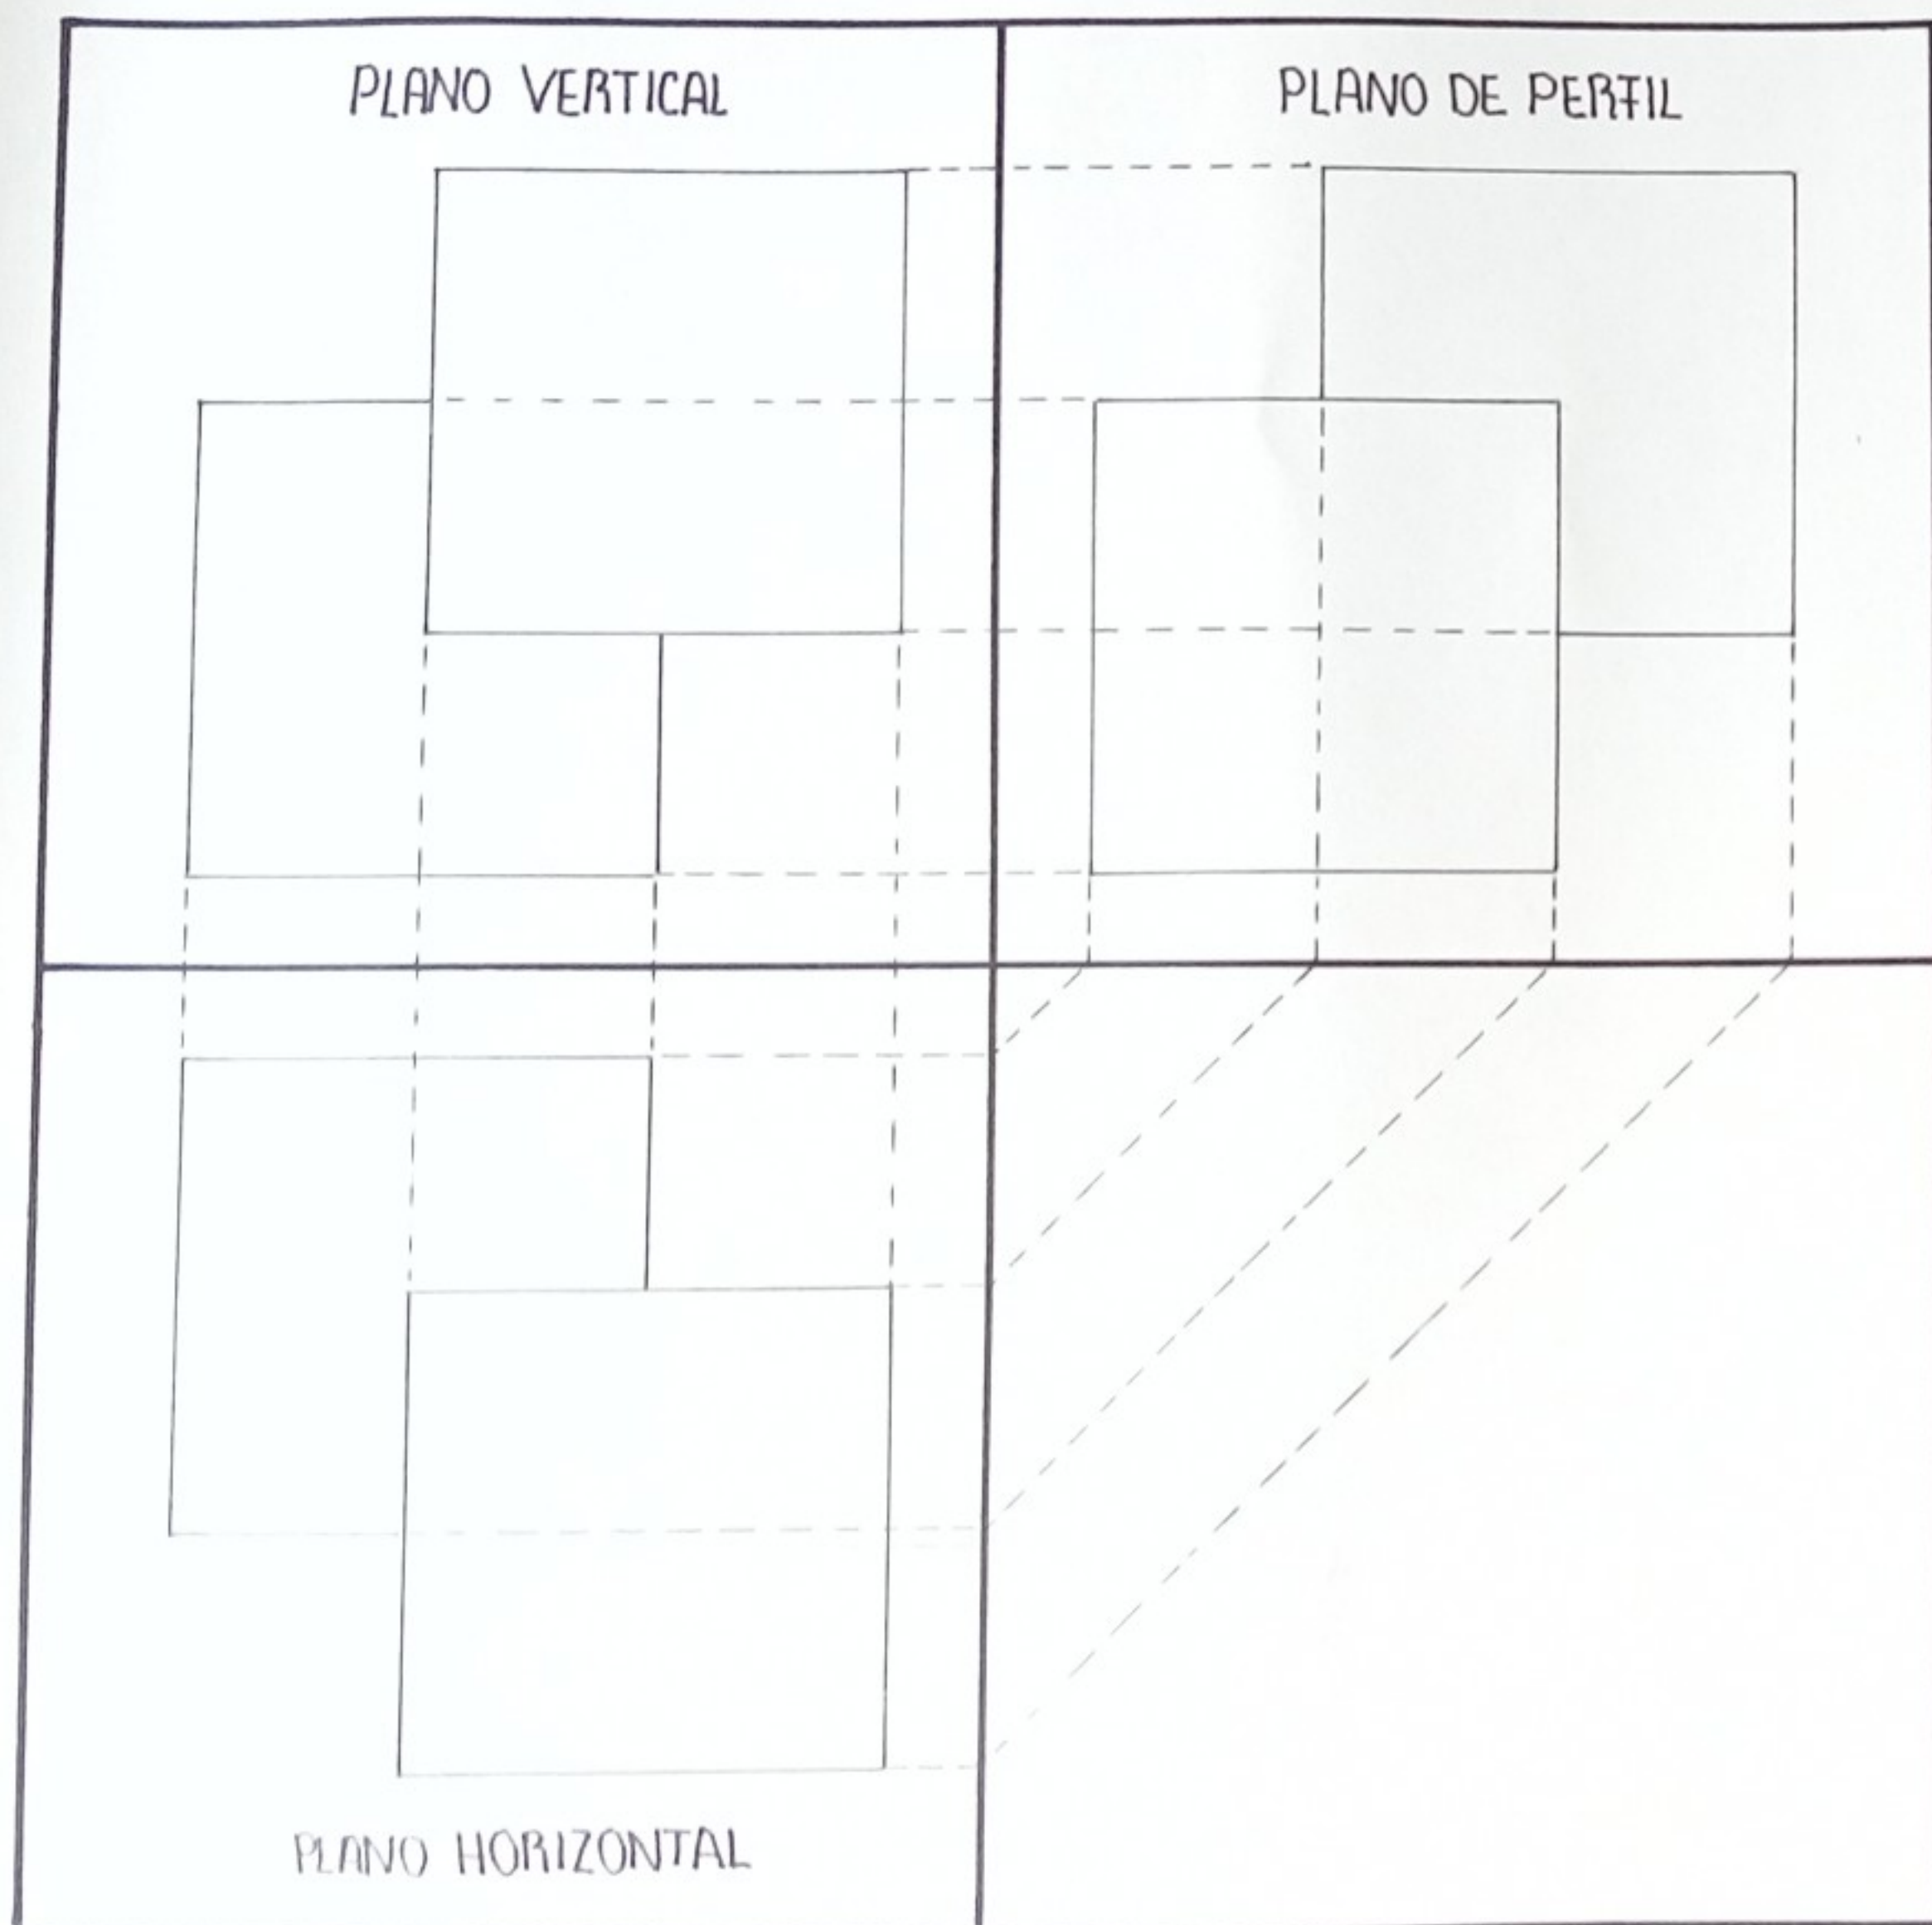

# UDS

LICENCIATURA EN ARQUITECTURA

Nombre del alumno:

Ana Fabiola López Aguilar

Materia:

Dibujo de representación

Nombre del profesor:

Arq. Víctor Manuel Santiago Guillén

Cuatrimestre:

Primero

Nombre de la actividad:

Unidad 2: Sistemas de representación

(Lámina)

Fecha: 16 de octubre de 2022

# SISTEMA DIÉDRICO

UNIVERSIDAD DEL SURESTE  
ARQUITECTURA  
DIBUJO DE REPRESENTACIÓN  
ANA FABIOLA LÓPEZ AGUILAR  
LAMINA DE PLATAFORMA  
16-OCTUBRE-2022