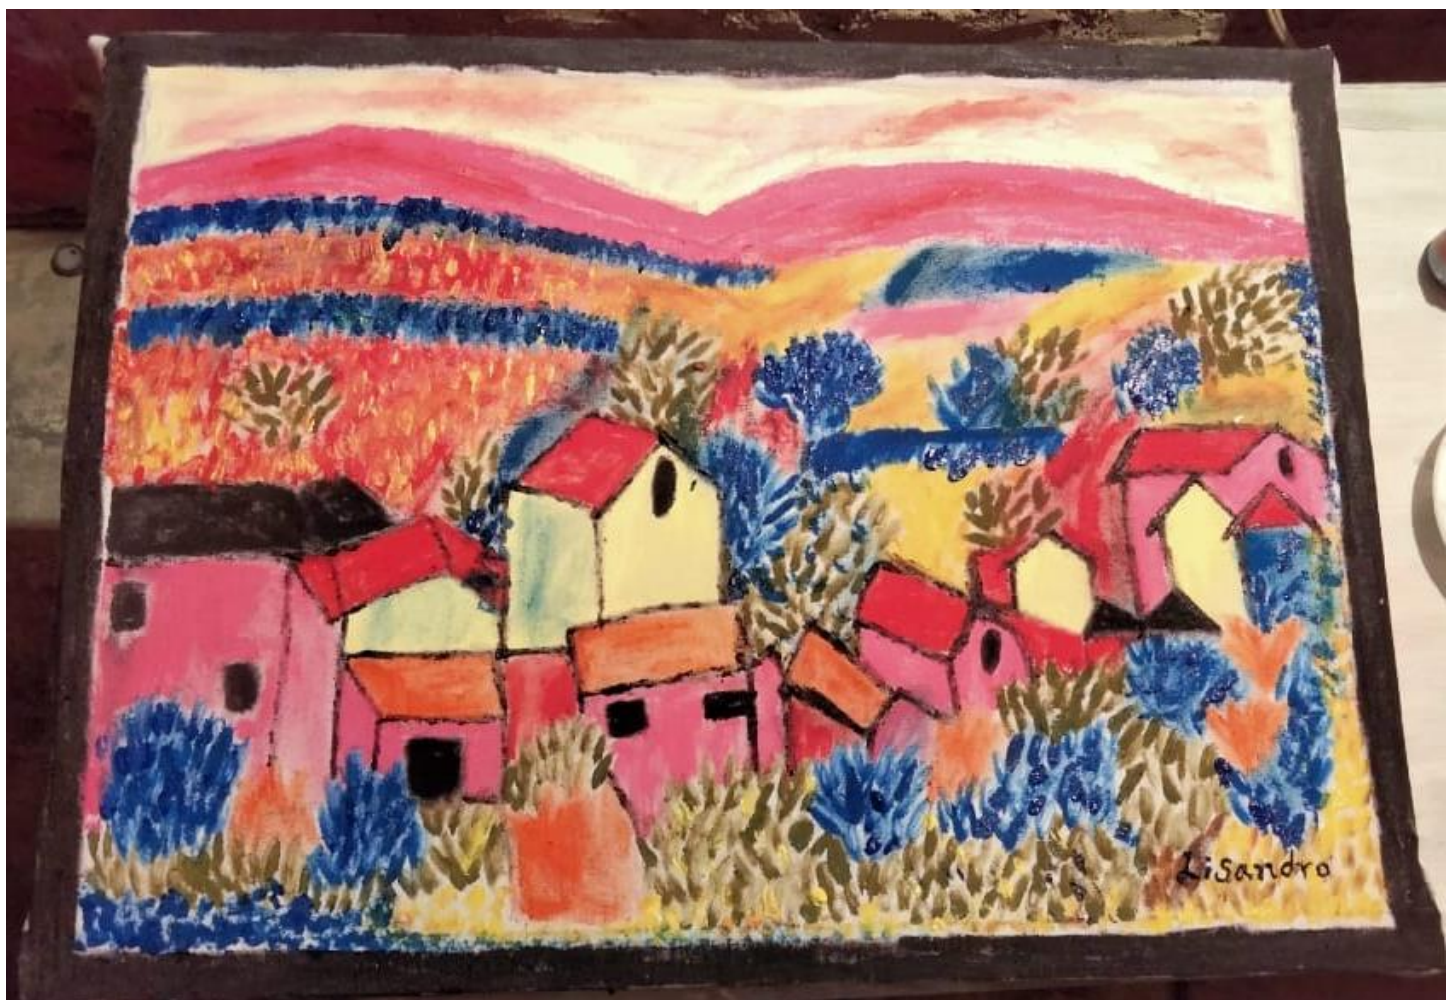

## "Paisaje en Chatou"

Lienzo realizado en 1904 por André Derain, quien es uno de los más excéntricos pintores que se unieron a la causa de Matisse.

También conocido como "Landscape near Chatou".

(C) WahooArt.com