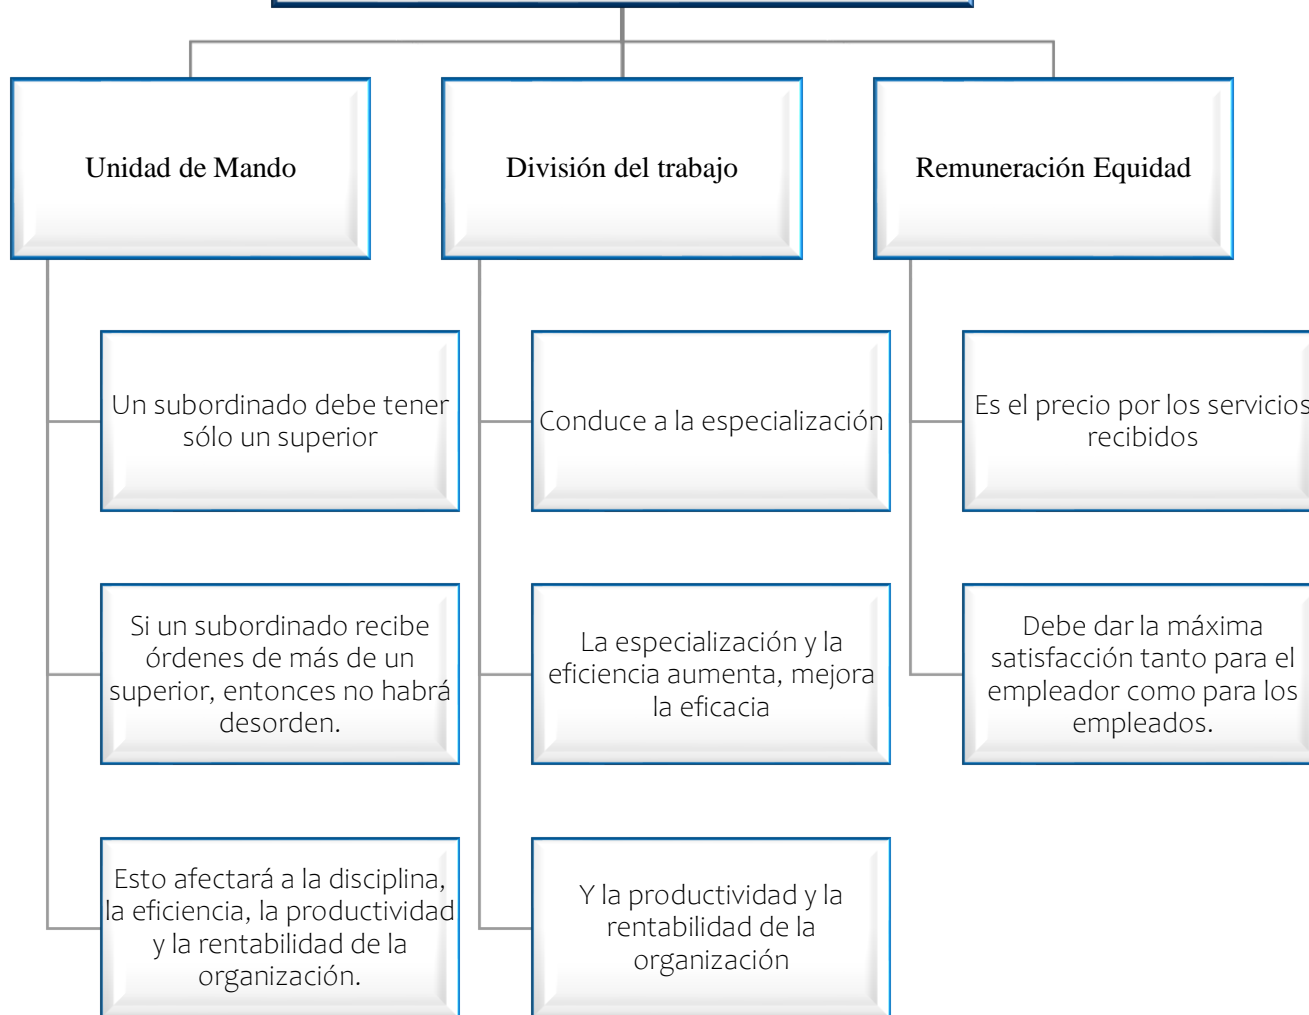

DIRECCIÓN Y LIDERAZGO.

Mapa Conceptual.

Alumna: Paola Janeth Gómez López.

Profesor: Ing. Eduardo Genner Escalante Cruz

Licenciatura: Enfermería.

San Cristóbal de las Casas, Chiapas, 7 de Diciembre del 2022.

Dirección y Liderazgo

Dirección y Liderazgo

Dirección y Liderazgo