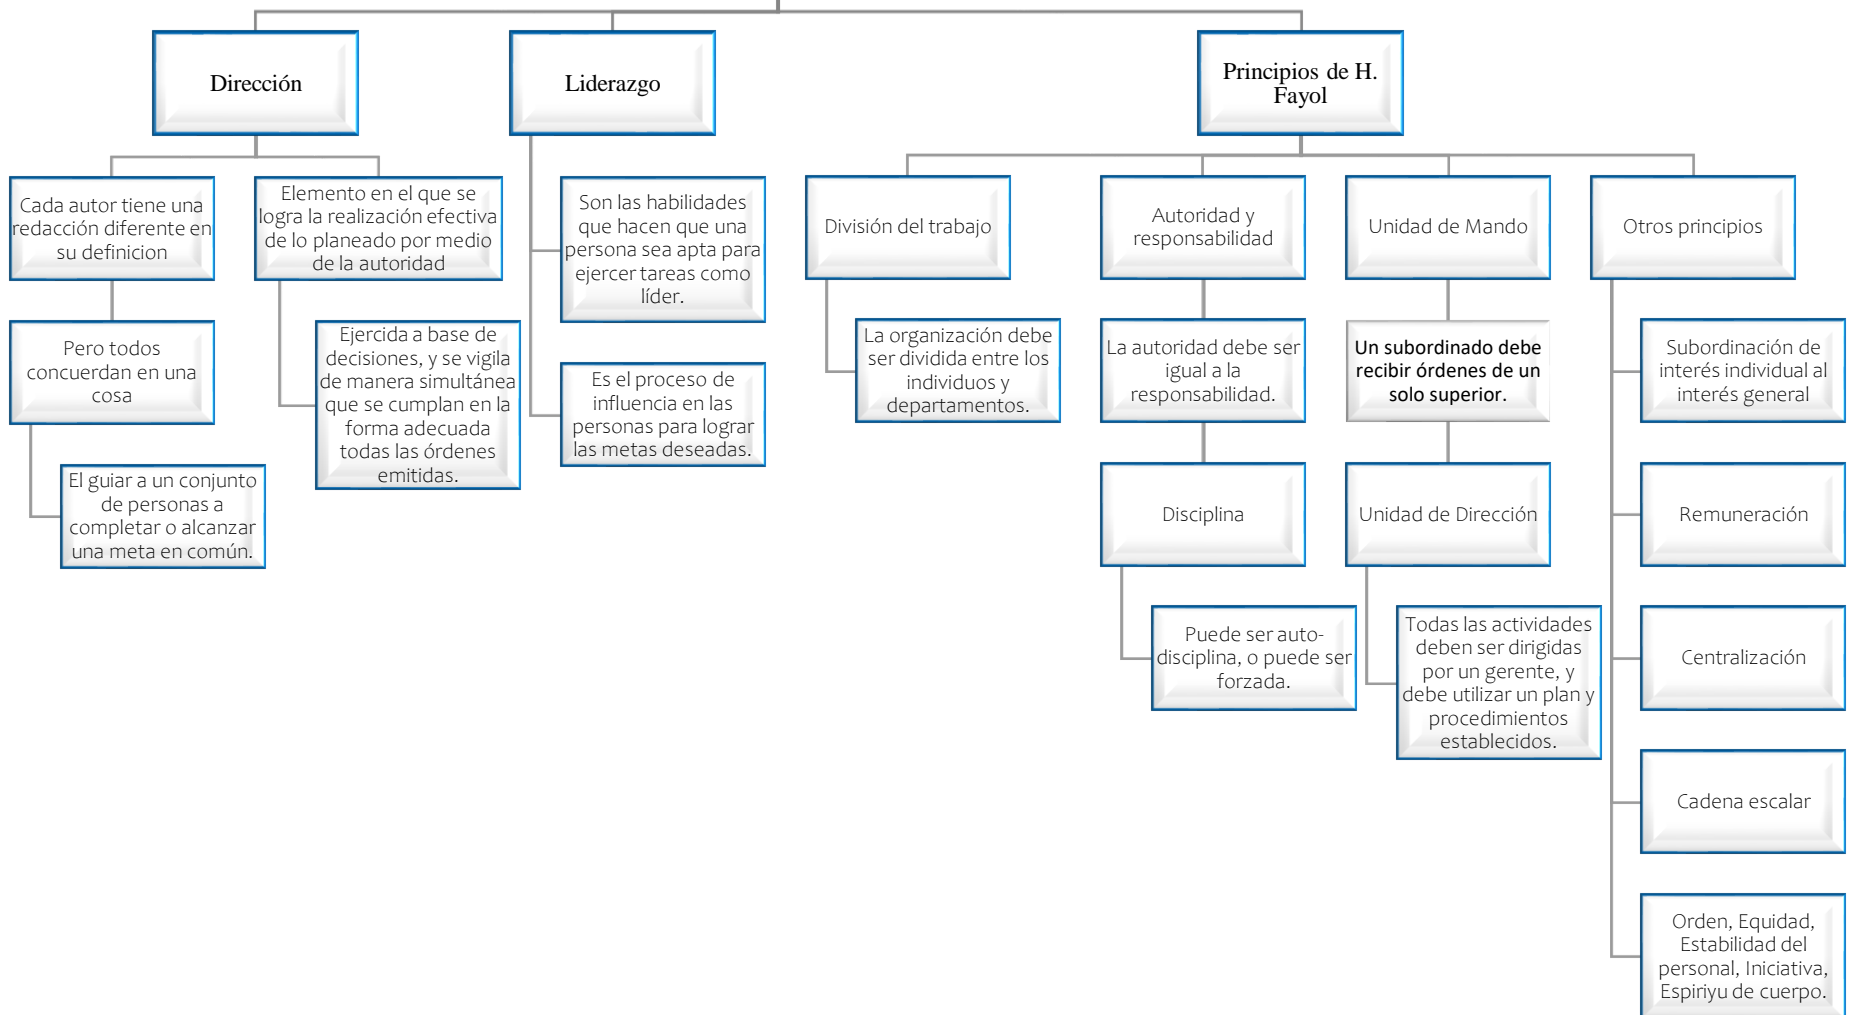

DIRECCIÓN Y LIDERAZGO.

Mapa Conceptual.

Alumna: Paola Janeth Gómez López.

Profesor: Ing. Eduardo Genner Escalante Cruz

Licenciatura: Enfermería.

San Cristóbal de las Casas, Chiapas, 7 de Diciembre del 2022.

Dirección y Liderazgo

Dirección y Liderazgo

Dirección y Liderazgo