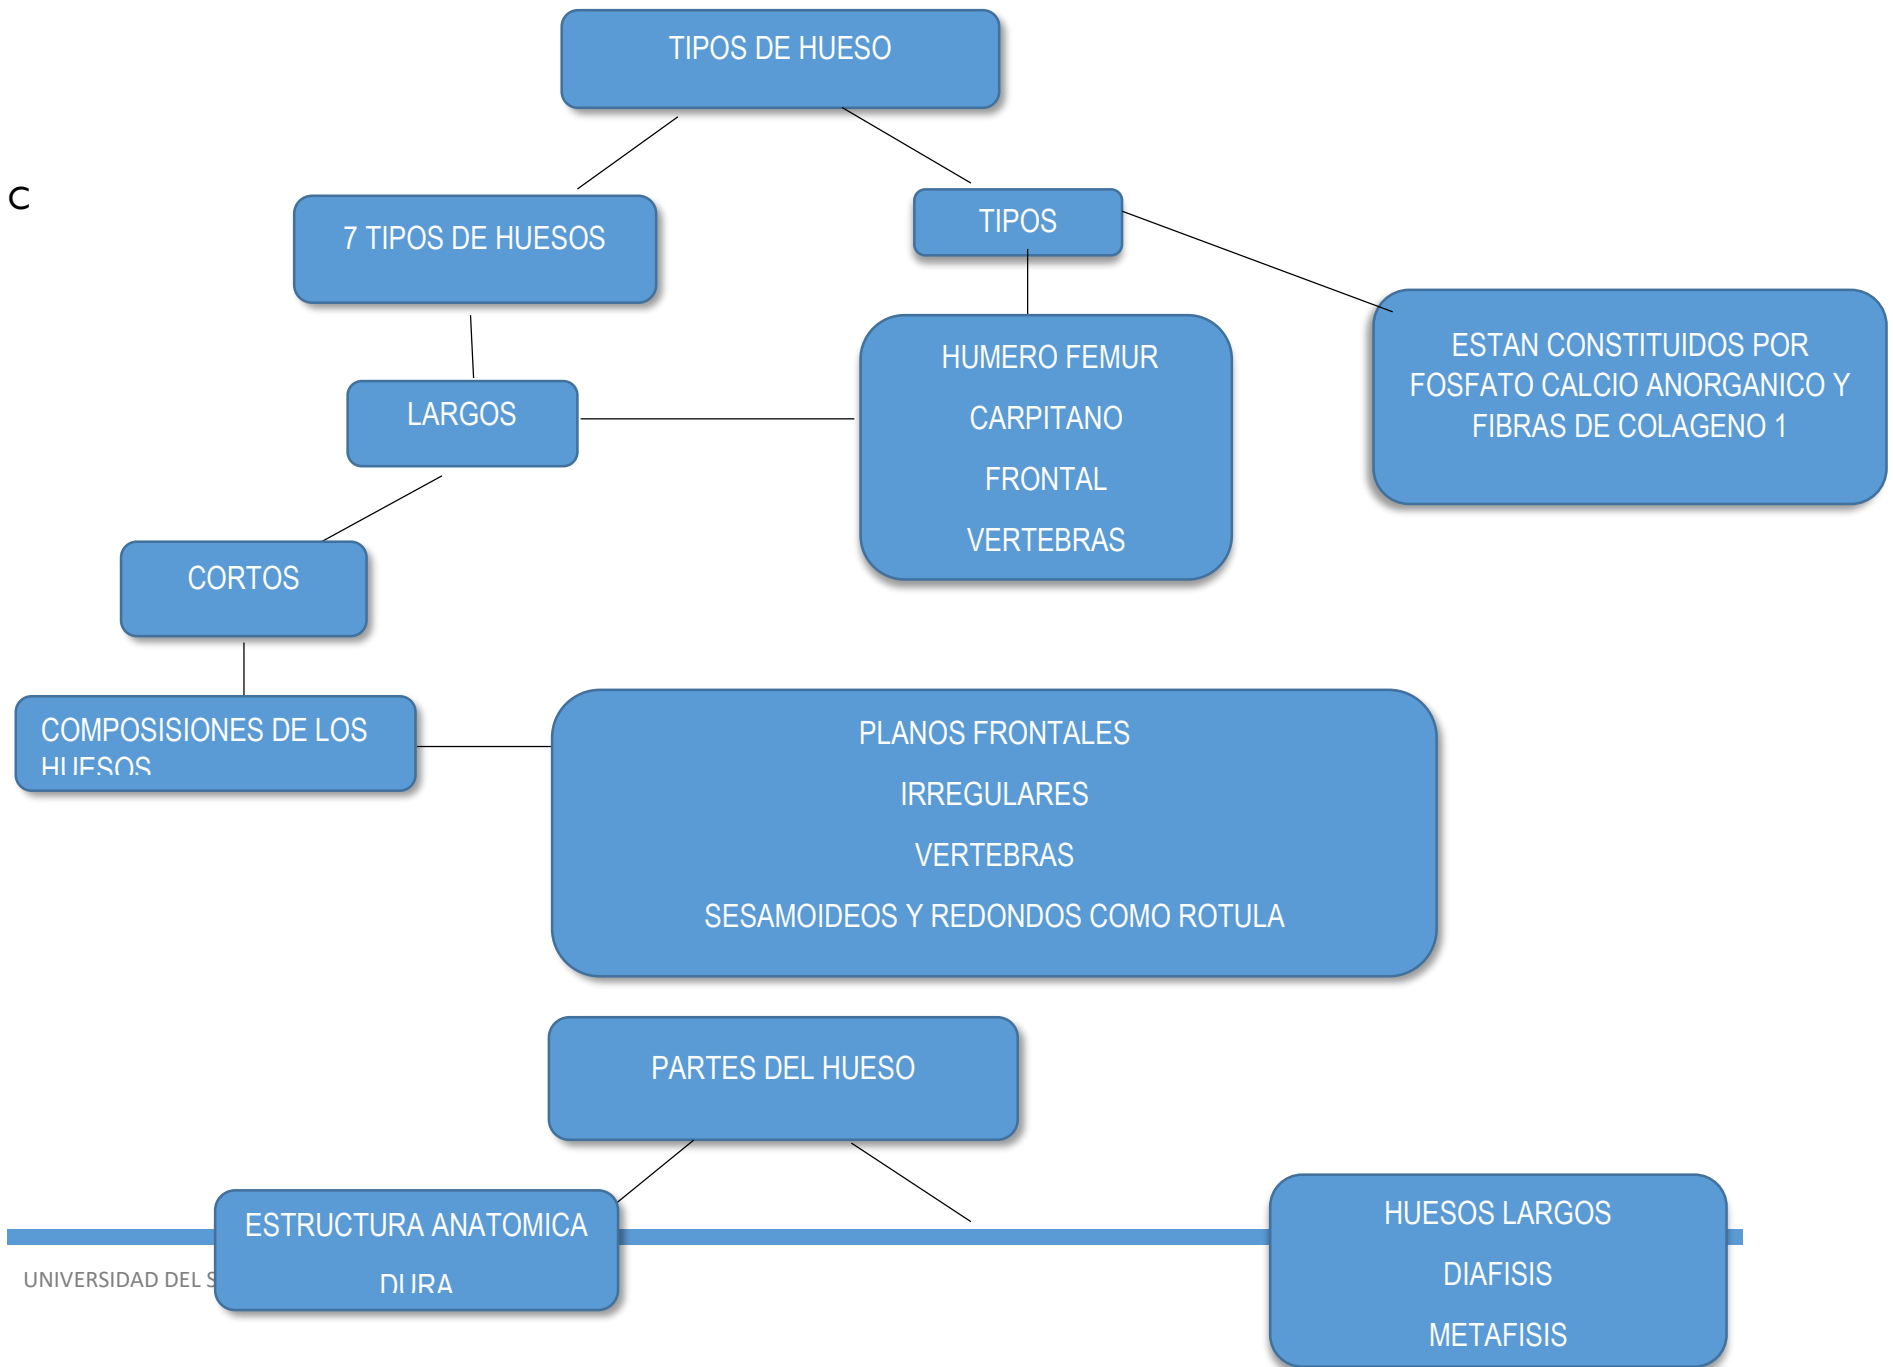

ESQUELETO AXIAL Y APENDICULAR

SISTEMA OSEO SE DIIVIDE EN DOS

AXIAL

Nombre del Alumno: MARENI PALACIOS SANTIAGO

Nombre del tema: MAPA CONCEPTUAL

Parcial : I

Nombre de la Materia: ANATOMIA Y FISIOLOGIA

Nombre del profesor: FELIPE MORALES HERNANDEZ

Nombre de la Licenciatura: ENFERMERIA

Cuatrimestre: I

C

Según forma

HUESOS DEL CRANEO

EL CRANEO CONSTA DE 22 HUESOS O 29 SI SE INCLUYEN LOS HUESOS DEL OIDO INTERNO AL HUESO CON HIOIDES