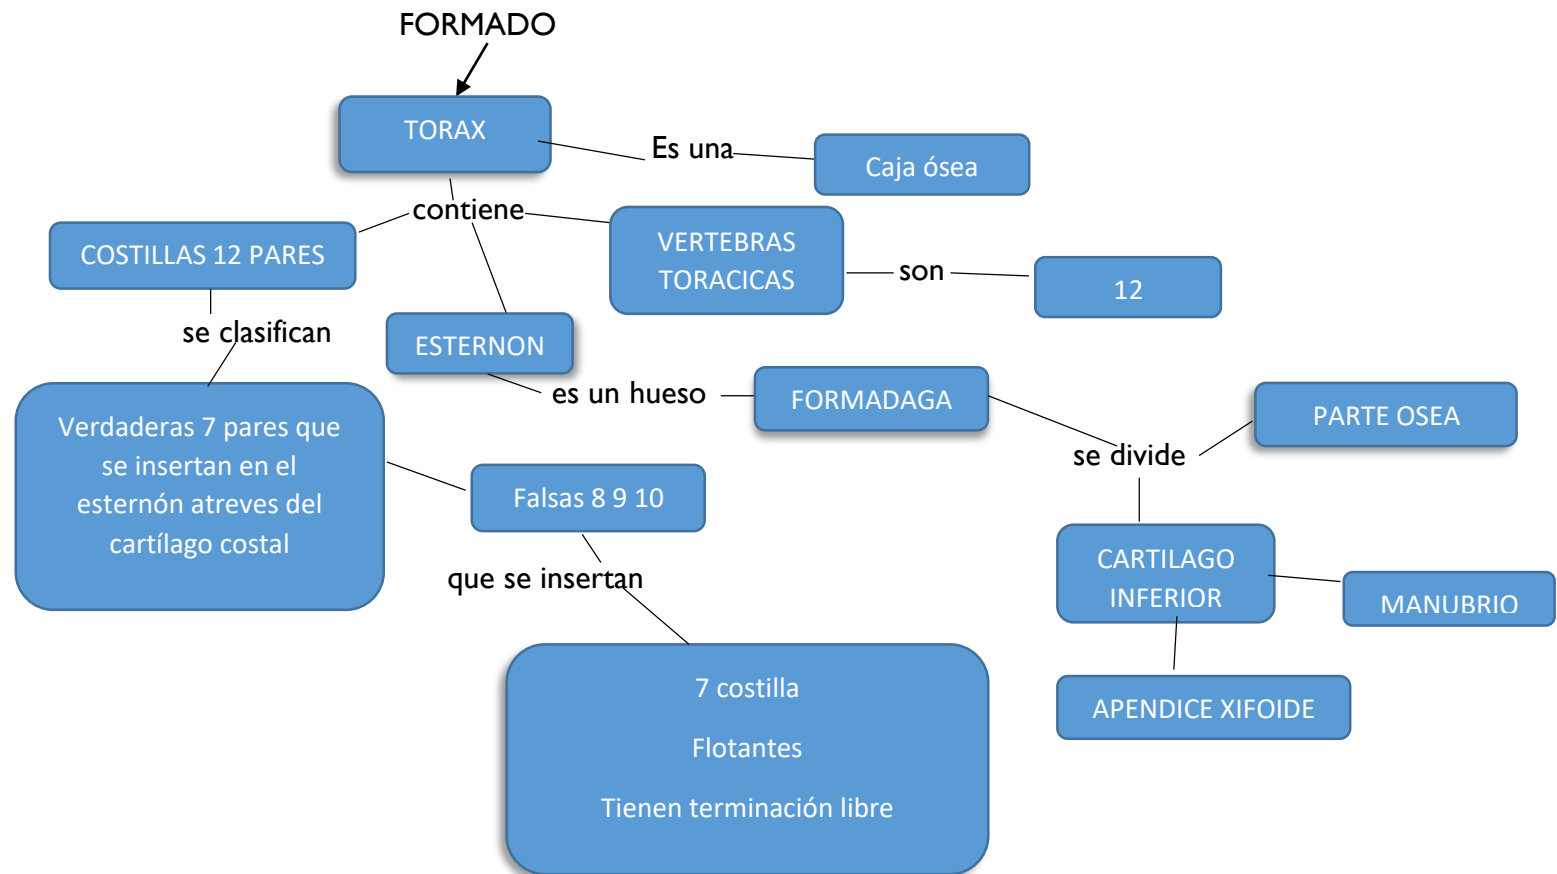

ESQUELETO AXIAL Y APENDICULAR

SISTEMA OSEO SE DIIVIDE EN DOS

AXIAL

Nombre del Alumno: MARENI PALACIOS SANTIAGO

Nombre del tema: MAPA CONCEPTUAL

Parcial : I

Nombre de la Materia: ANATOMIA Y FISIOLOGIA

Nombre del profesor: FELIPE MORALES HERNANDEZ

Nombre de la Licenciatura: ENFERMERIA

Cuatrimestre: I

C

Según forma

HUESOS DEL CRANEO

EL CRANEO CONSTA DE 22 HUESOS O 29 SI SE INCLUYEN LOS HUESOS DEL OIDO INTERNO AL HUESO CON HIOIDES