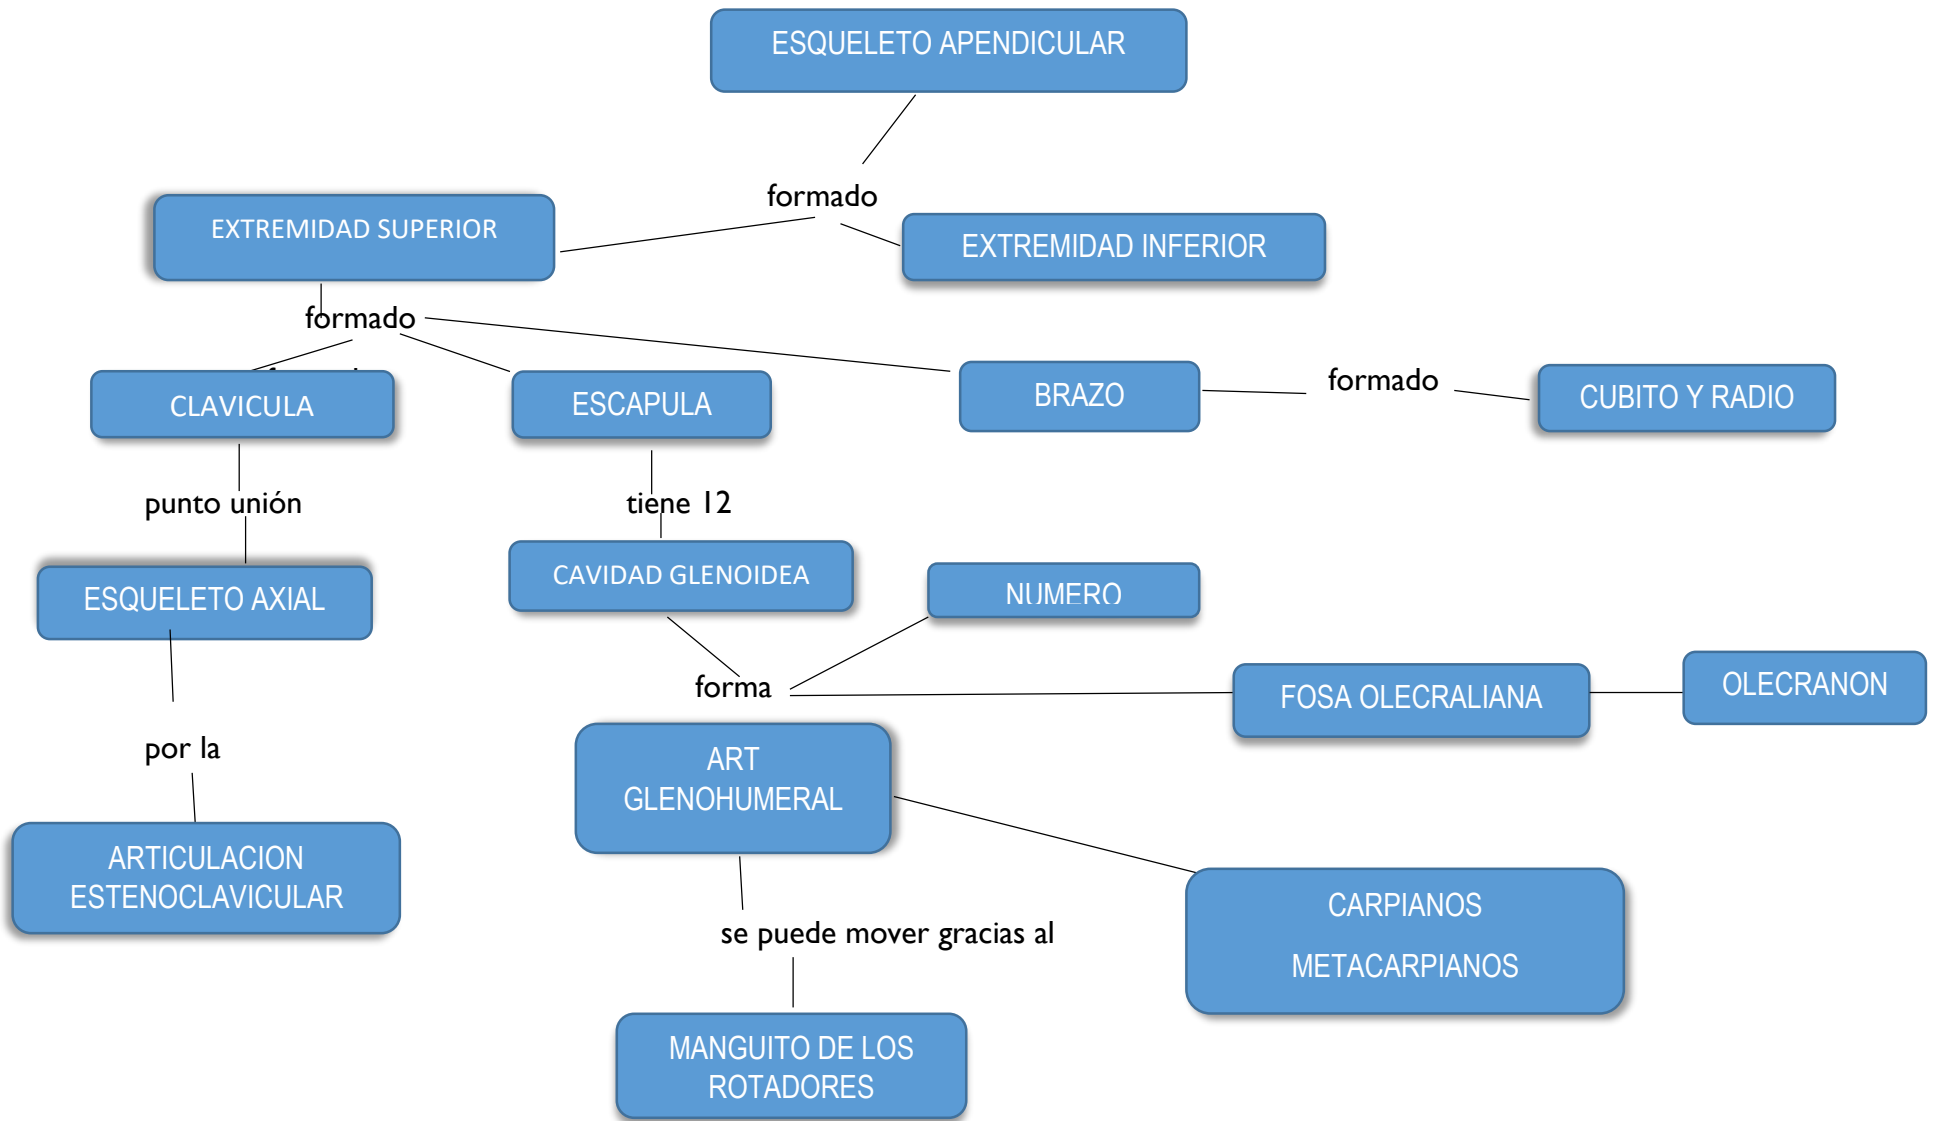

ESQUELETO AXIAL Y APENDICULAR

SISTEMA OSEO SE DIIVIDE EN DOS

AXIAL

Nombre del Alumno: MARENI PALACIOS SANTIAGO

Nombre del tema: MAPA CONCEPTUAL

Parcial : I

Nombre de la Materia: ANATOMIA Y FISIOLOGIA

Nombre del profesor: FELIPE MORALES HERNANDEZ

Nombre de la Licenciatura: ENFERMERIA

Cuatrimestre: I

C

Según forma

HUESOS DEL CRANEO

EL CRANEO CONSTA DE 22 HUESOS O 29 SI SE INCLUYEN LOS HUESOS DEL OIDO INTERNO AL HUESO CON HIOIDES