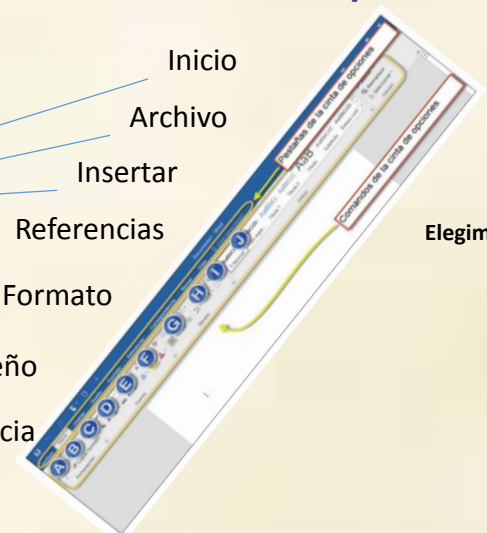

Mostrar pestañas y comandos
Mostrar comandos y las pestañas de la cinta de opciones en todo momento.

Configuración de la cinta de opciones

Son comandos que se encuentran en el extremo superior derecho de la pantalla

Botones complementarios

Situada en la parte central, muestra el documento editado

Área de trabajo

Situada en el lateral derecho

Barra de desplazamiento

Barra de titulo

Situada en el extremo superior

Permite

Movernos por todo el documento

Movernos por distintas paginas

Barra de estado

Barra de herramientas de acceso rápido

Son acciones que forman parte del menú

Situada en la parte inferior

Barra o cinta de opciones

Contiene todas las acciones para trabajar en el doc.

Elegimos opción

La acción escogida pasara a formar parte de la barra de herramientas

Hacemos click agregar

Informa sobre el estado de nuestro documento