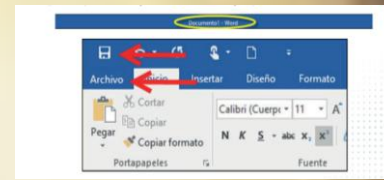

Cuatrimestre

Lugar y Fecha de elaboración

Ocultar automáticamente la cinta de opciones.
Ocultar la cinta de opciones. Hacer clic en la parte superior de la aplicación para mostrarla.

Mostrar pestañas
Mostrar solo las pestañas de la cinta de opciones. Hacer clic en una pestaña para mostrar los comandos.

Mostrar pestañas y comandos
Mostrar comandos y las pestañas de la cinta de opciones en todo momento.

Configuración de la cinta de opciones

Son comandos que se encuentran en el extremo superior derecho de la pantalla

Botones complementarios

Situada en la parte central, muestra el documento editado

Área de trabajo

Situada en el lateral derecho

Barra de desplazamiento

Barra de titulo

Situada en el extremo superior

Permite

Movernos por todo el documento

Movernos por distintas paginas

Barra de estado

Barra de herramientas de acceso rápido

Son acciones que forman parte del menú

Situada en la parte inferior

Barra o cinta de opciones