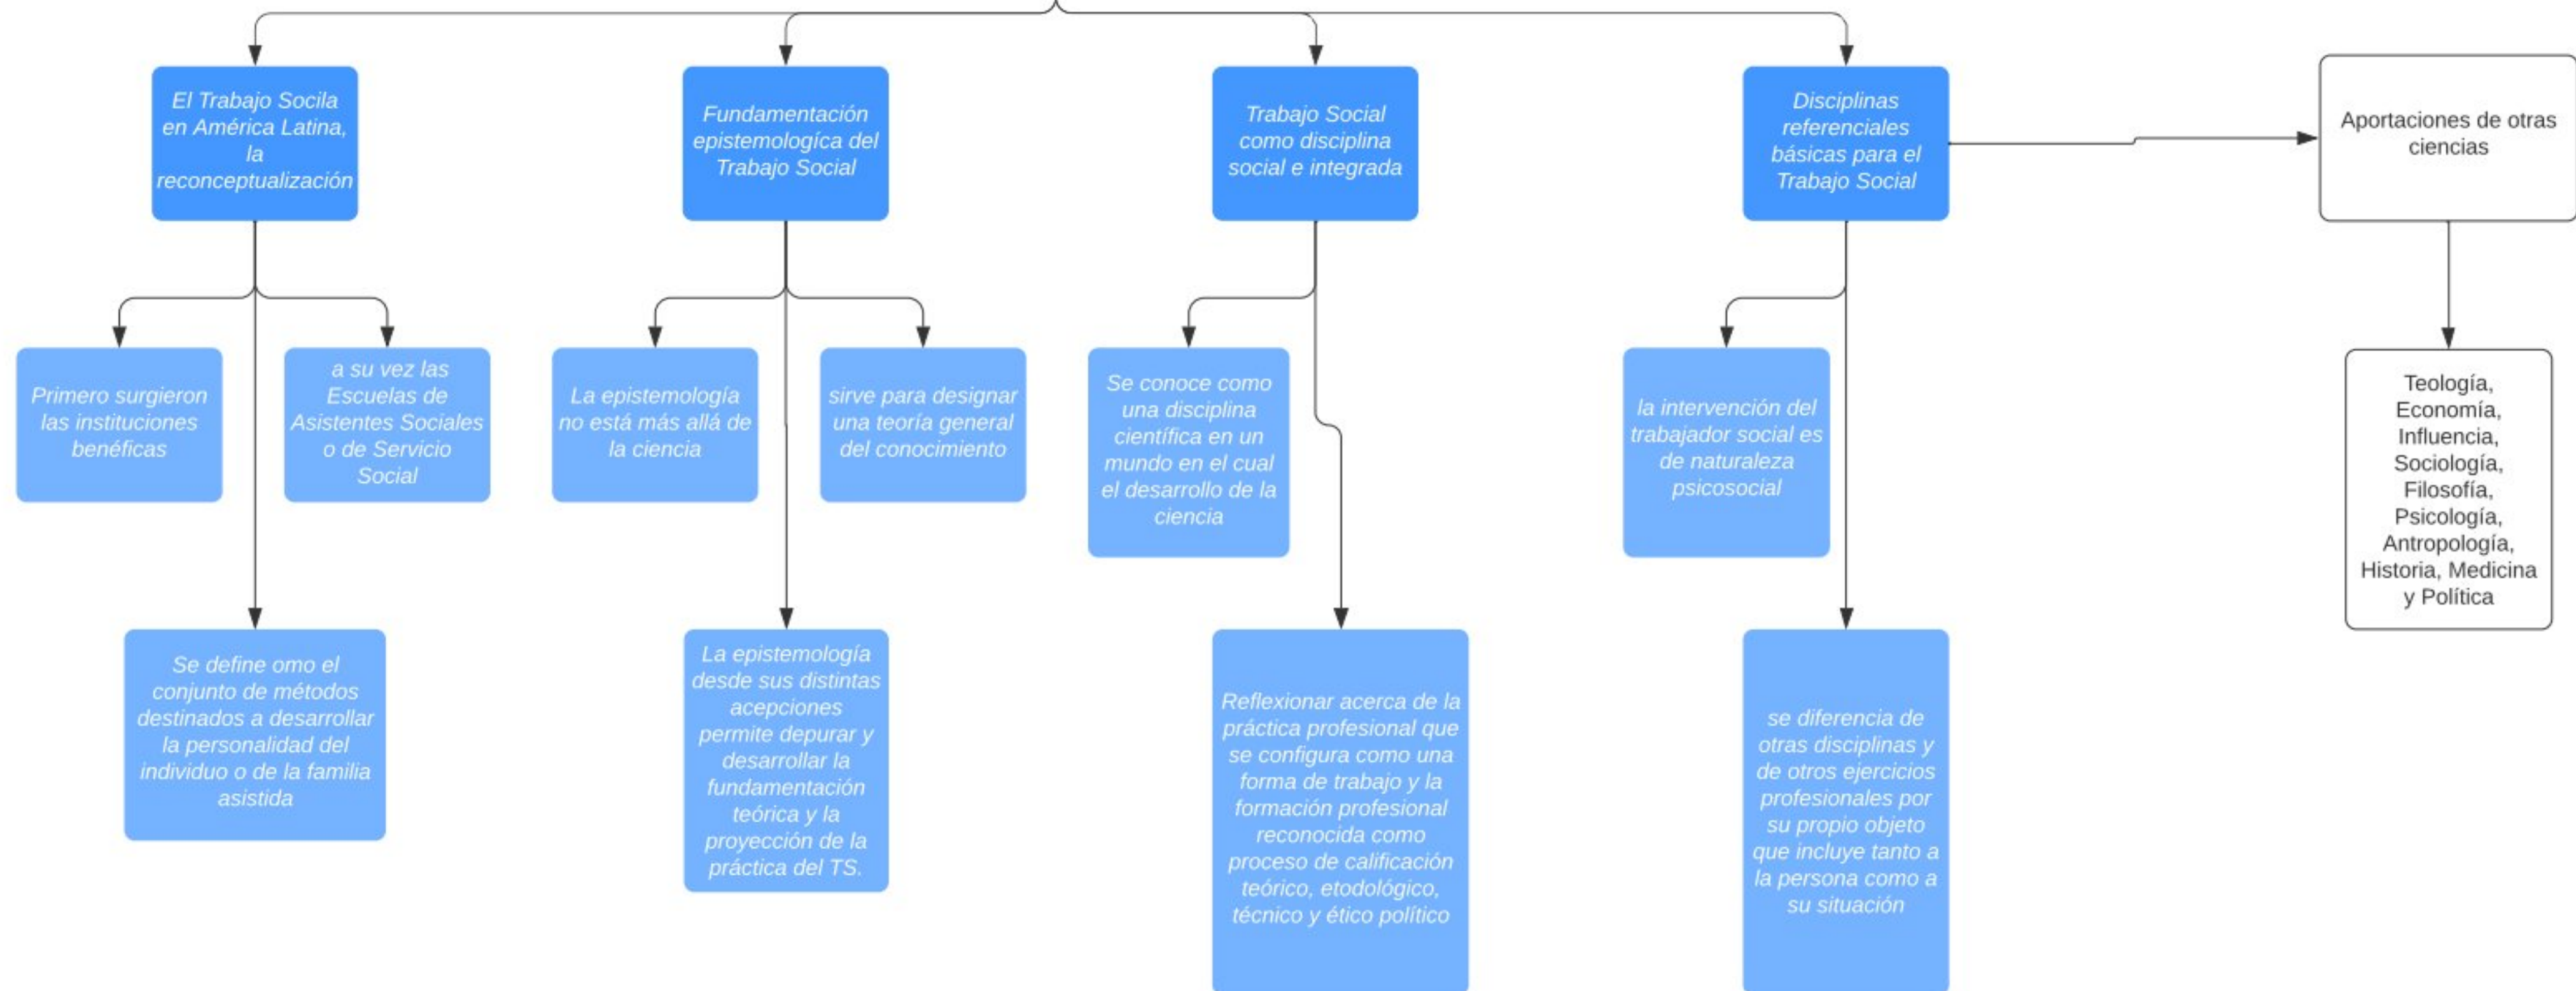

Evolución y desarrollo del Trabajo Social

Frase/palabra de enlace

Mi Universidad

Mapa Conceptual

Nombre del Alumno: Roberto Leonel González Ríos

Nombre del tema: Mapa Conceptual

Parcial: 1°

Nombre de la Materia: Introducción al Trabajo Social

Nombre del profesor: Asli Belen Calderón Roblero

Nombre de la Licenciatura: Trabajo Social y Gestión Comunitaria