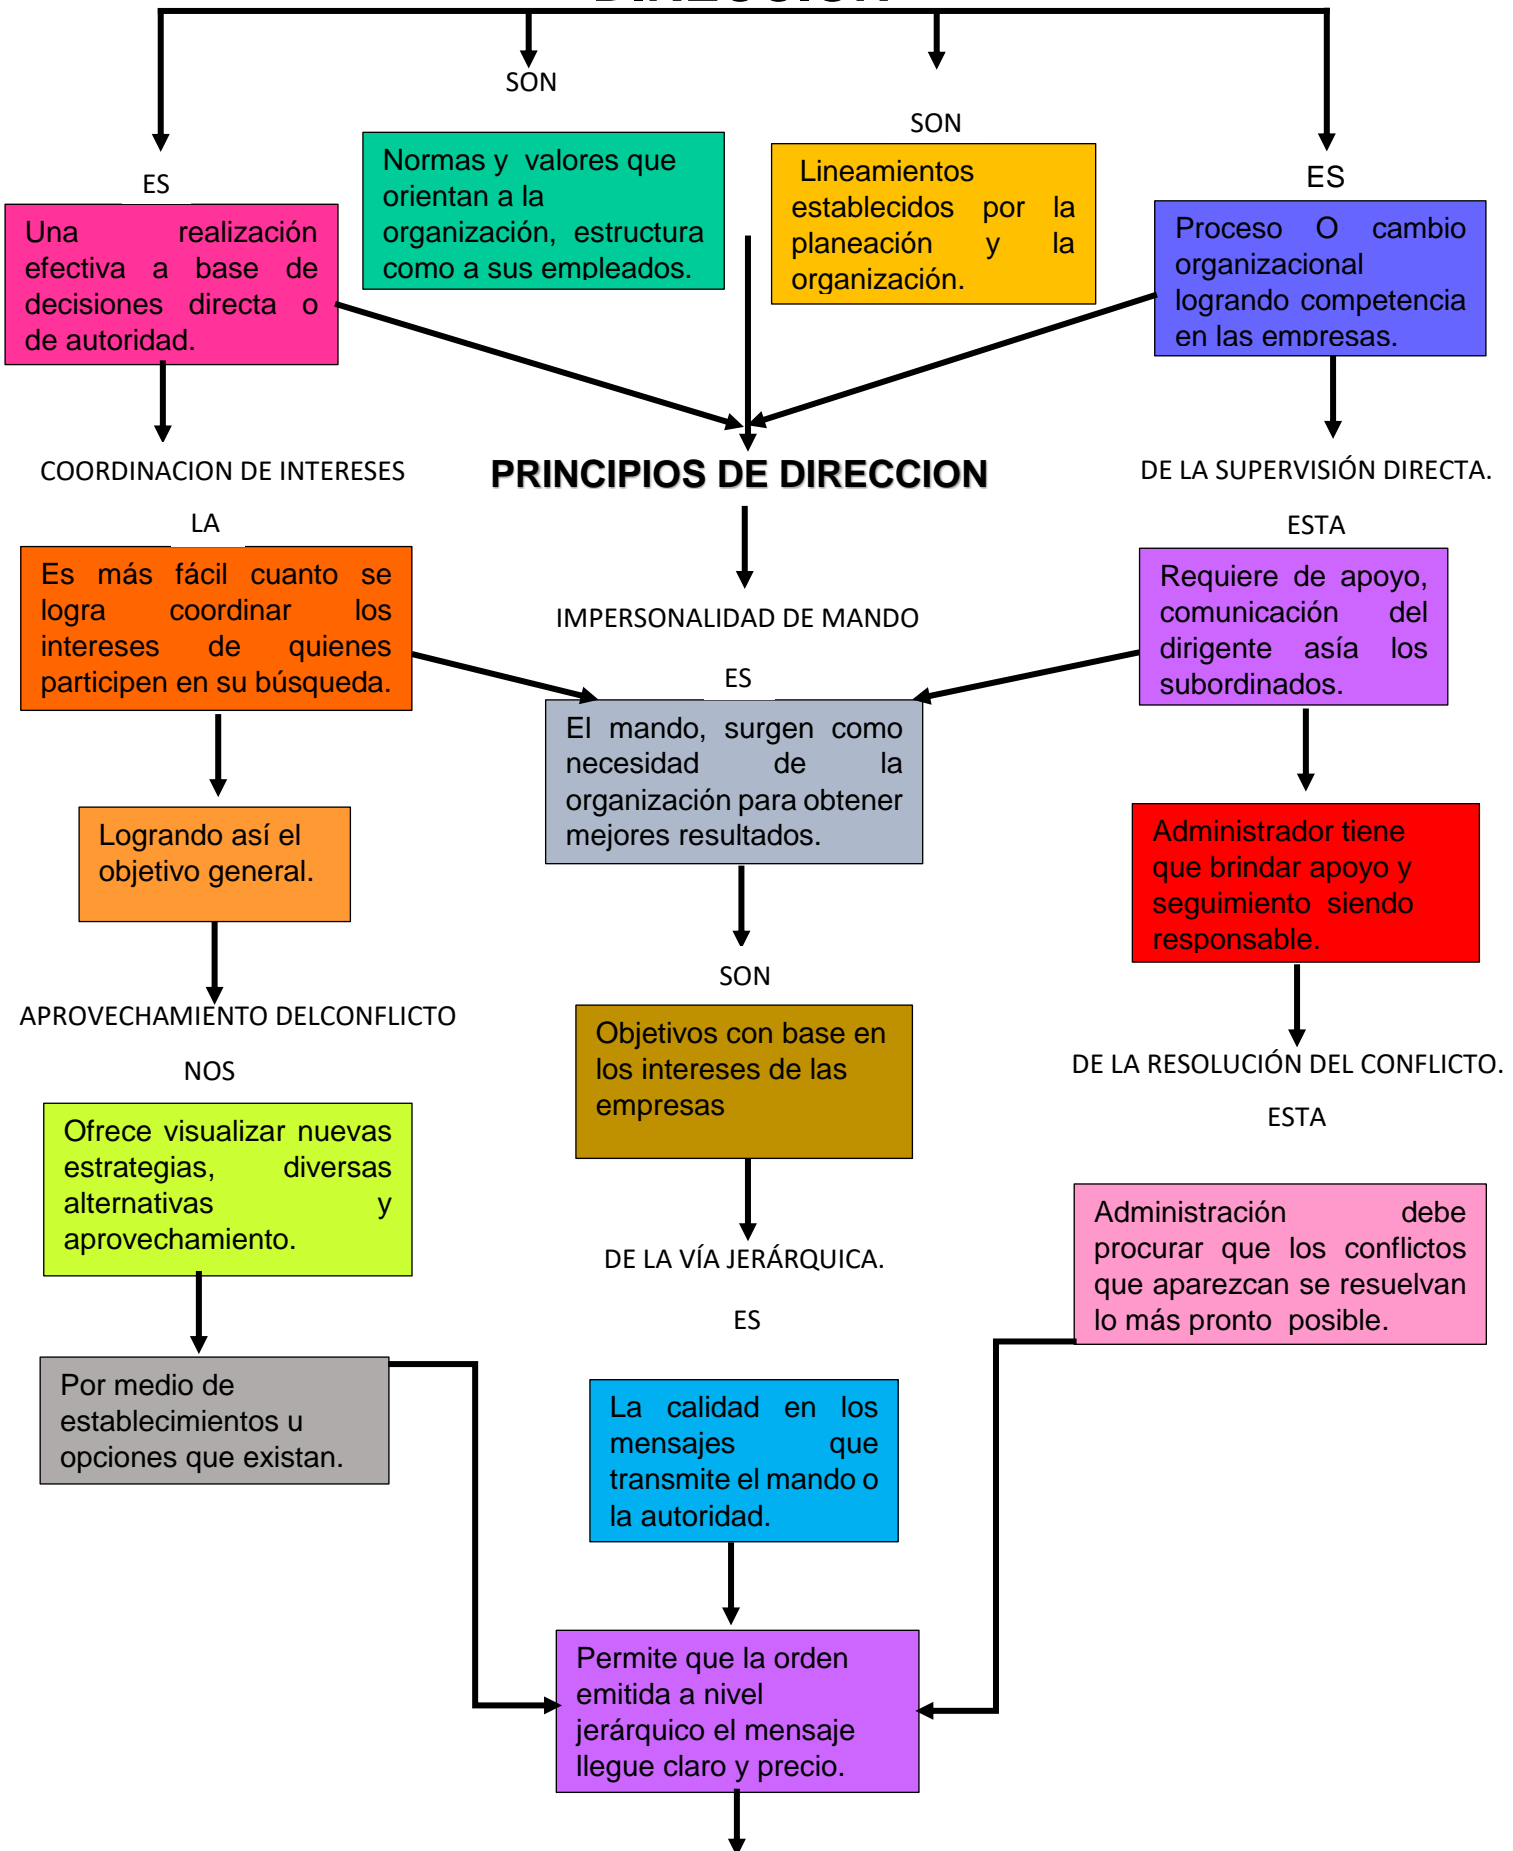

Mi Universidad

Mapa conceptual

*Nombre del Alumno María Elena Hernández
Ballona*

*Nombre del tema: Dirección y El Liderazgo y Sus
Antecedentes*

Parcial: I

Nombre de la Materia: Dirección y Liderazgo

*Nombre del profesor: Beatriz Adriana Méndez
Gonzales*

Nombre de la Licenciatura: Psicología

Cuatrimestre: 7mo

DIRECCION

ETAPAS DE DIRECCIÓN

LA IMPORTANCIA DE LA ETICA PROFESIONAL CON EL LIDERAZGO