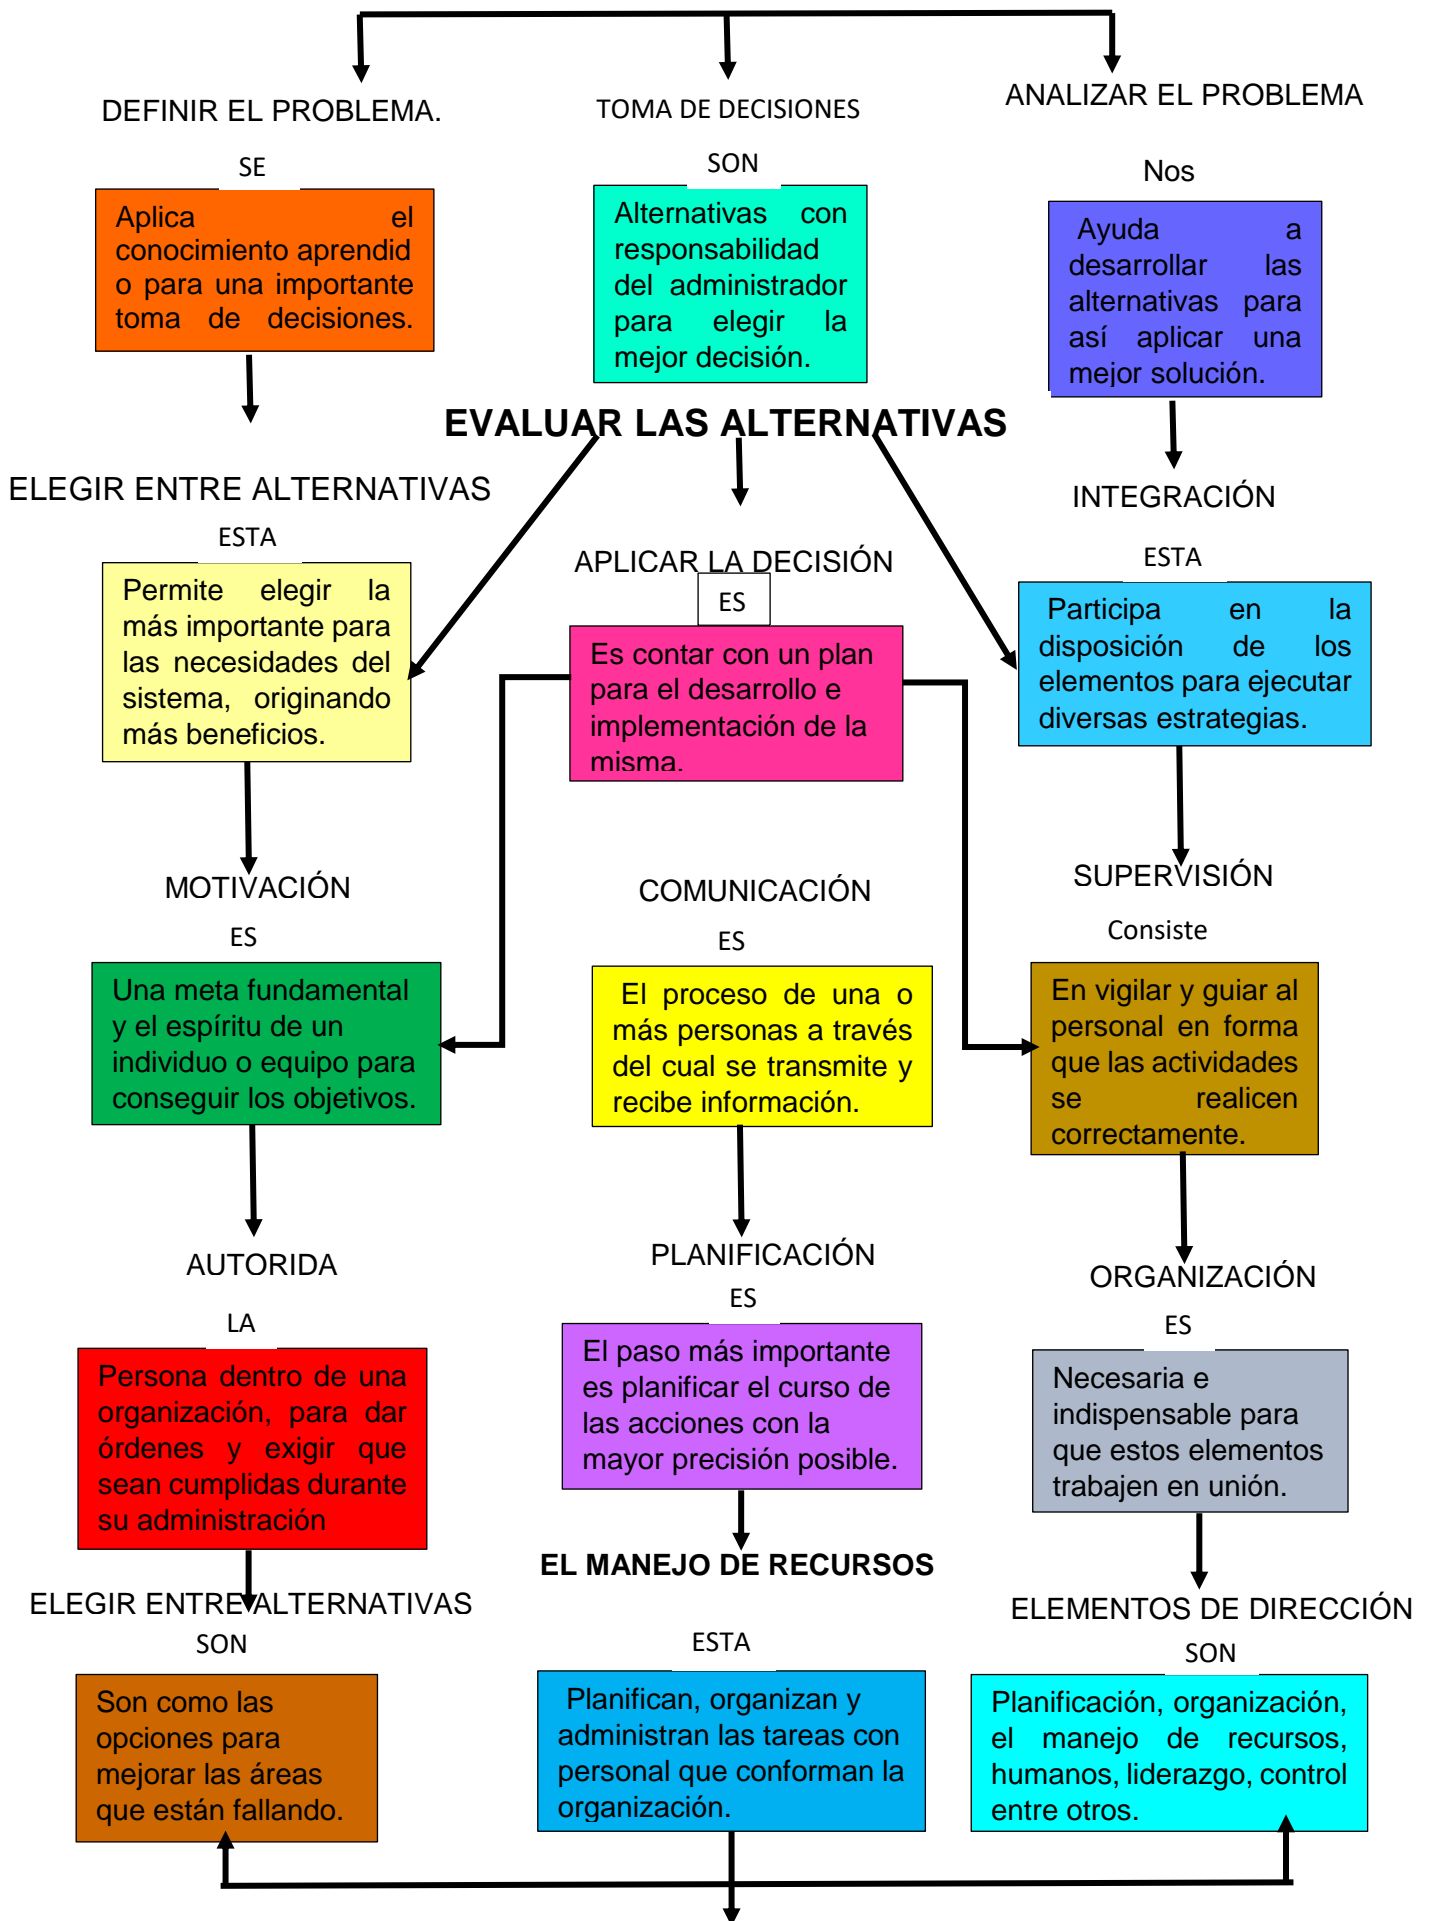

Mi Universidad

Mapa conceptual

*Nombre del Alumno María Elena Hernández
Ballona*

*Nombre del tema: Dirección y El Liderazgo y Sus
Antecedentes*

Parcial: I

Nombre de la Materia: Dirección y Liderazgo

*Nombre del profesor: Beatriz Adriana Méndez
Gonzales*

Nombre de la Licenciatura: Psicología

Cuatrimestre: 7mo

DIRECCION

ETAPAS DE DIRECCIÓN

LA IMPORTANCIA DE LA ETICA PROFESIONAL CON EL LIDERAZGO