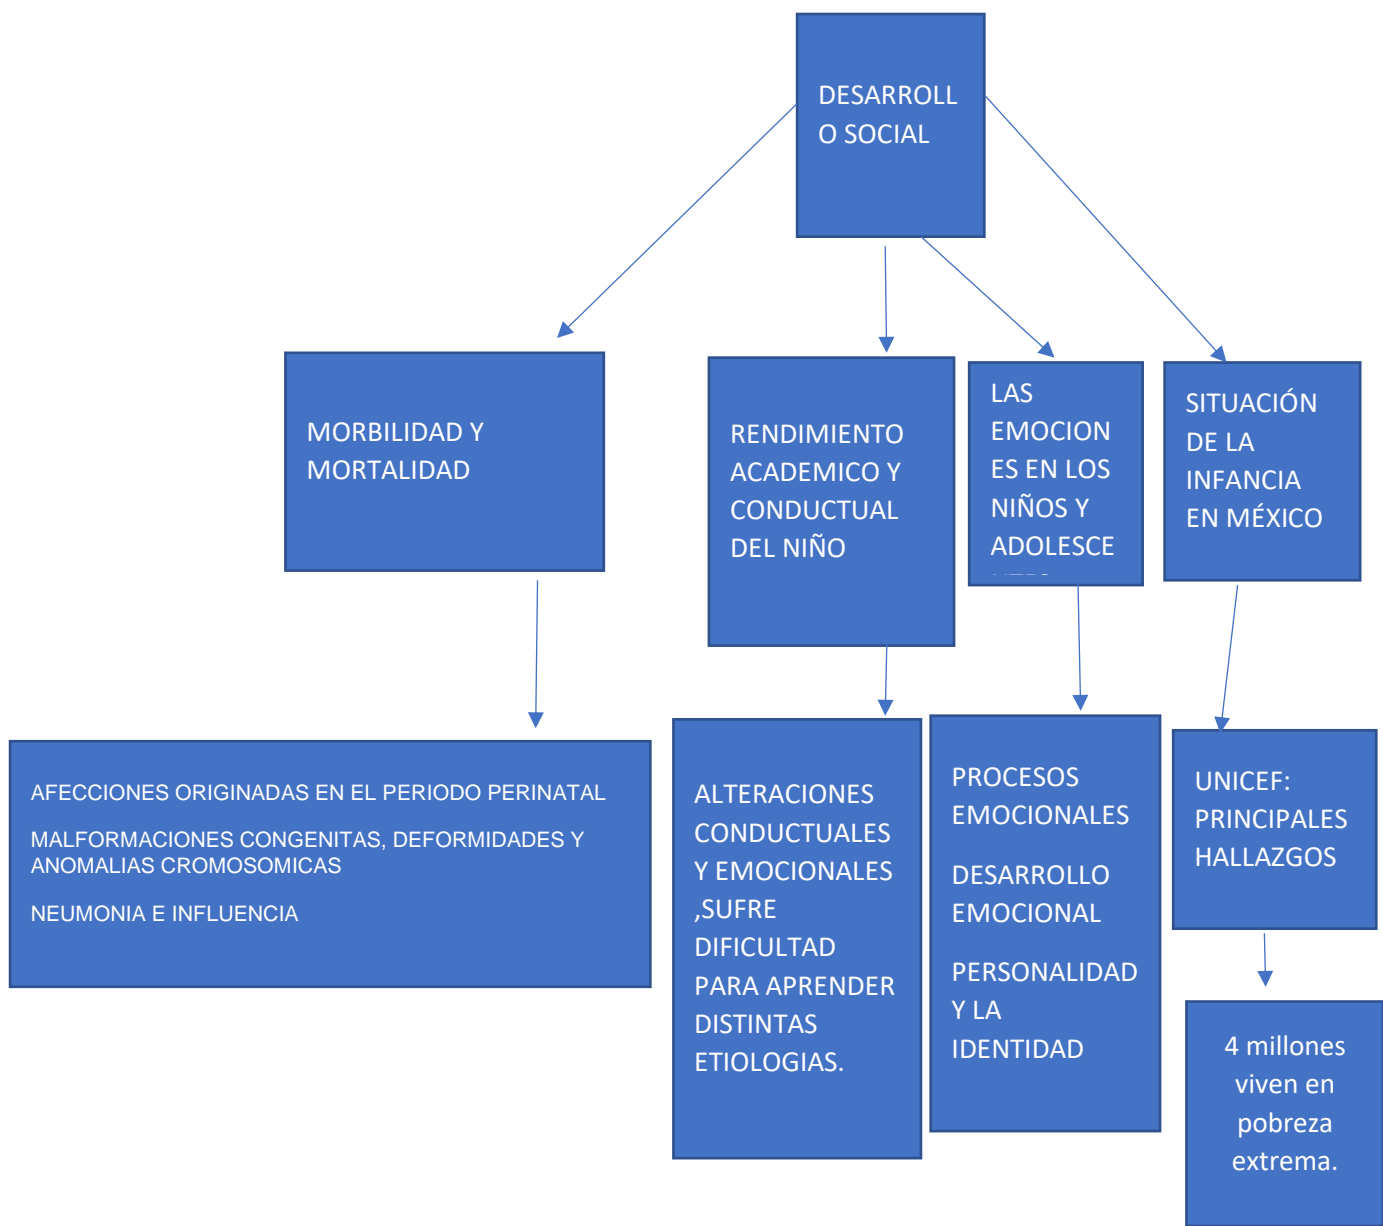

Mi Universidad

**MAPA CONCEPTUAL/
CUADRO SINOPTICO**

NOMBRE DEL MAESTRO: ANTONIO GALERA PEREZ

NOMBRE DEL ALUMNO: FERNANDA PATRICIA HERNANDEZ DIAZ

MATERIA: PSICOLOGIA EVOLUTIVA

TRABAJO: MAPA CONCEPTUAL/ CUADRO SINOPTICO

GRUPO: LPS19SSC0920-A

CUATRIMESTRE: 7°

Referencia

Recuperado de la antología Universidad del Sureste (UDS), 2022, Psicología evolutiva

<https://plataformaeducativauds.com.mx/assets/biblioteca/7c6651062453bc554998be5933cde6bb.pdf>