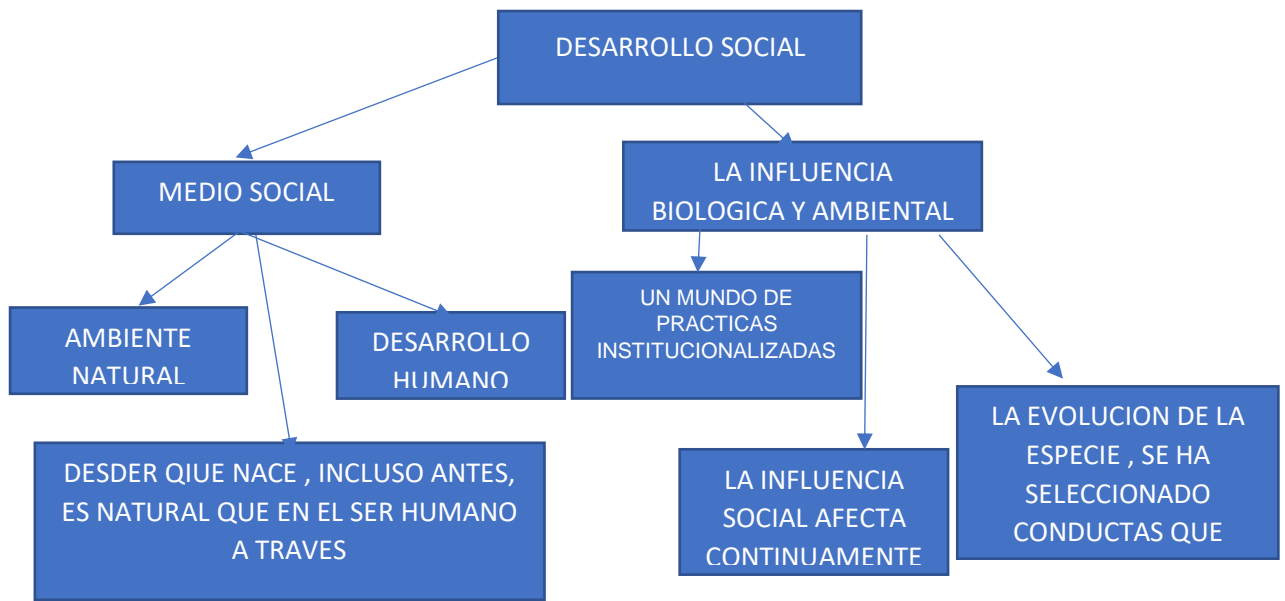

Mi Universidad

**MAPA CONCEPTUAL/
CUADRO SINOPTICO**

NOMBRE DEL MAESTRO: ANTONIO GALERA PEREZ

NOMBRE DEL ALUMNO: FERNANDA PATRICIA HERNANDEZ DIAZ

MATERIA: PSICOLOGIA EVOLUTIVA

TRABAJO: MAPA CONCEPTUAL/ CUADRO SINOPTICO

GRUPO: LPS19SSC0920-A

CUATRIMESTRE: 7°

Referencia

Recuperado de la antología Universidad del Sureste (UDS), 2022, Psicología evolutiva

<https://plataformaeducativauds.com.mx/assets/biblioteca/7c6651062453bc554998be5933cde6bb.pdf>