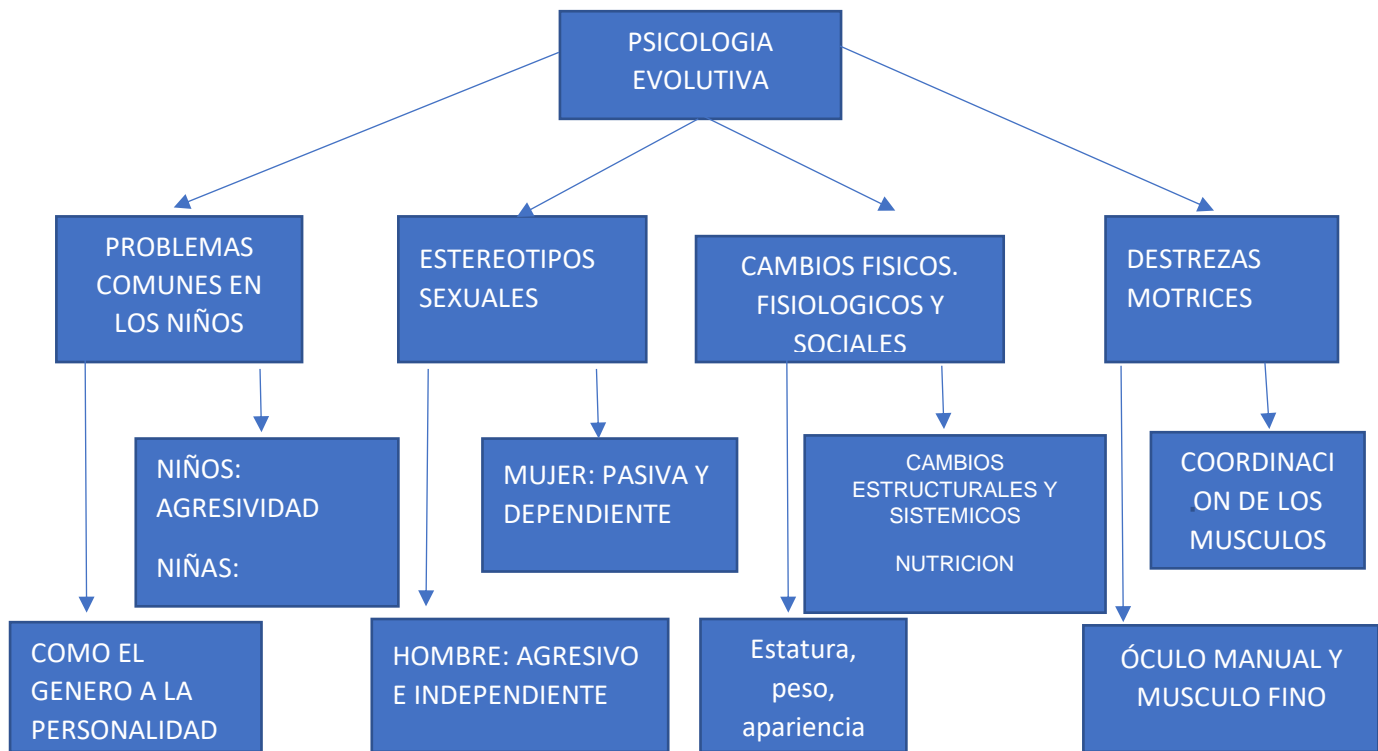

Mi Universidad

**MAPA CONCEPTUAL/
CUADRO SINOPTICO**

NOMBRE DEL MAESTRO: ANTONIO GALERA PEREZ

NOMBRE DEL ALUMNO: FERNANDA PATRICIA HERNANDEZ DIAZ

MATERIA: PSICOLOGIA EVOLUTIVA

TRABAJO: MAPA CONCEPTUAL/ CUADRO SINOPTICO

GRUPO: LPS19SSC0920-A

CUATRIMESTRE: 7°

Referencia

Recuperado de la antología Universidad del Sureste (UDS), 2022, Psicología evolutiva

<https://plataformaeducativauds.com.mx/assets/biblioteca/7c6651062453bc554998be5933cde6bb.pdf>