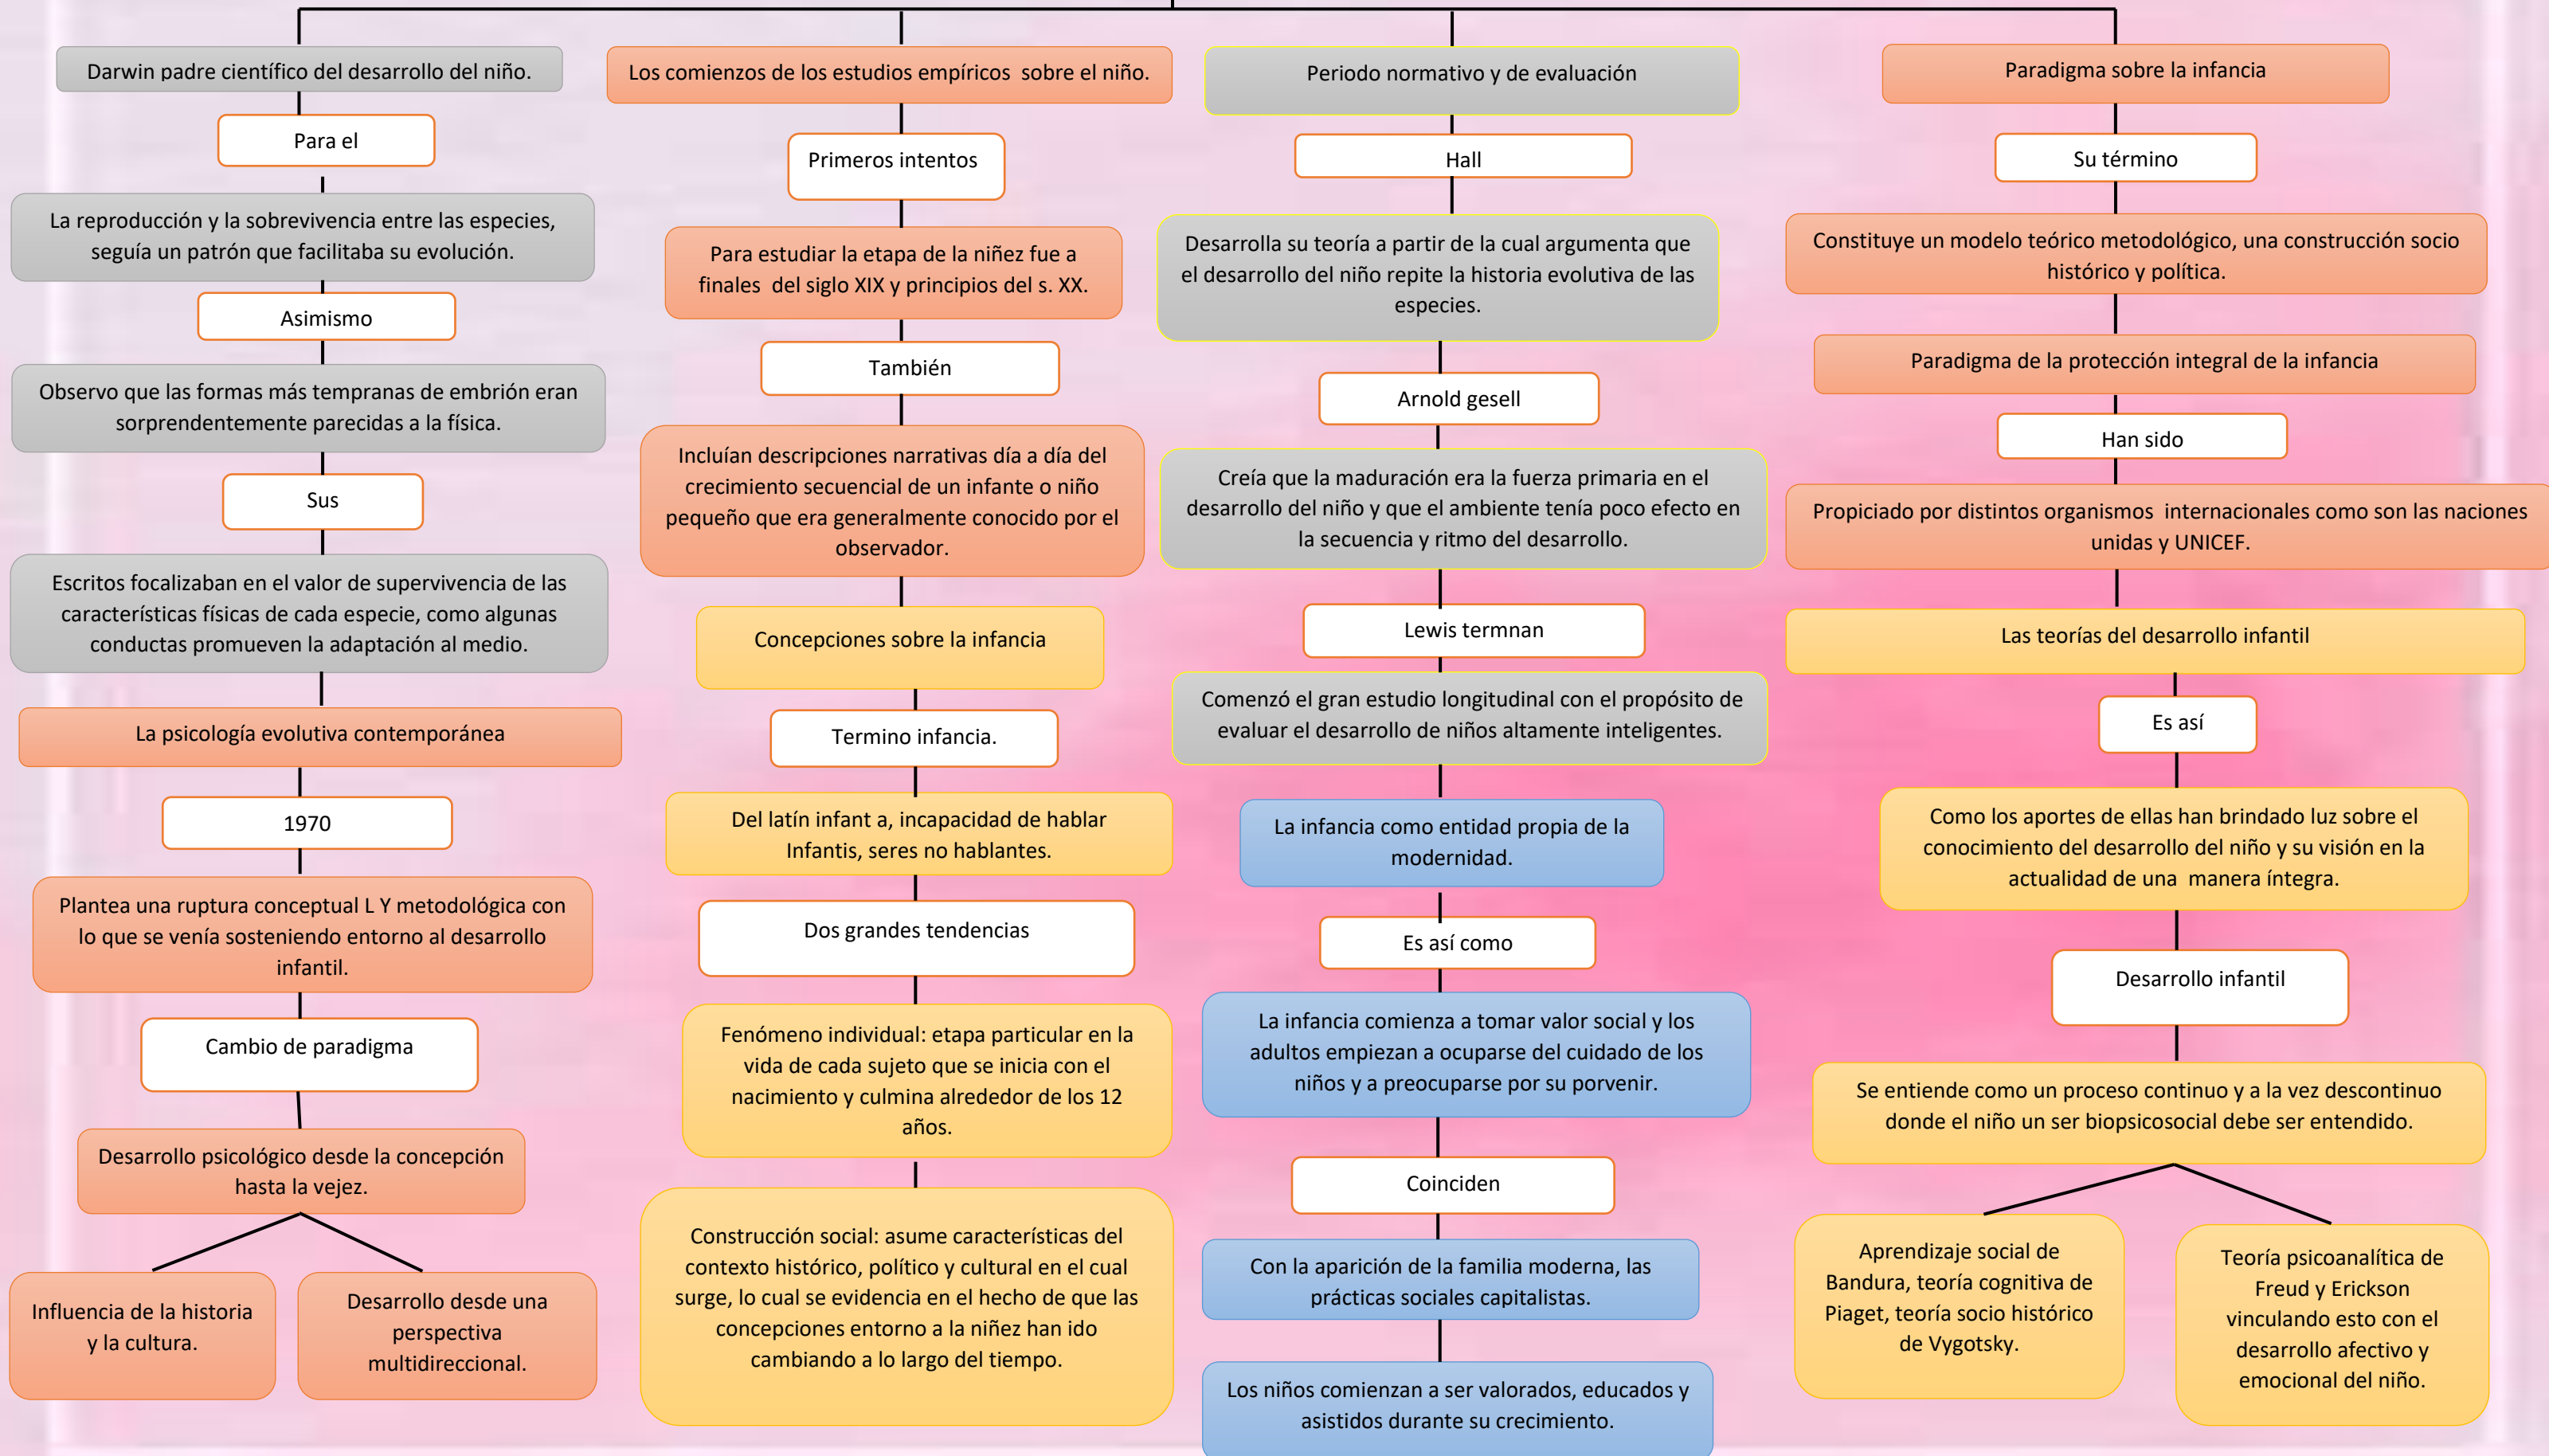

HISTORIA, TEORIAS Y METODOS CONCEPTUALIZACION Y ESTUDIO DE LA INFANCIA