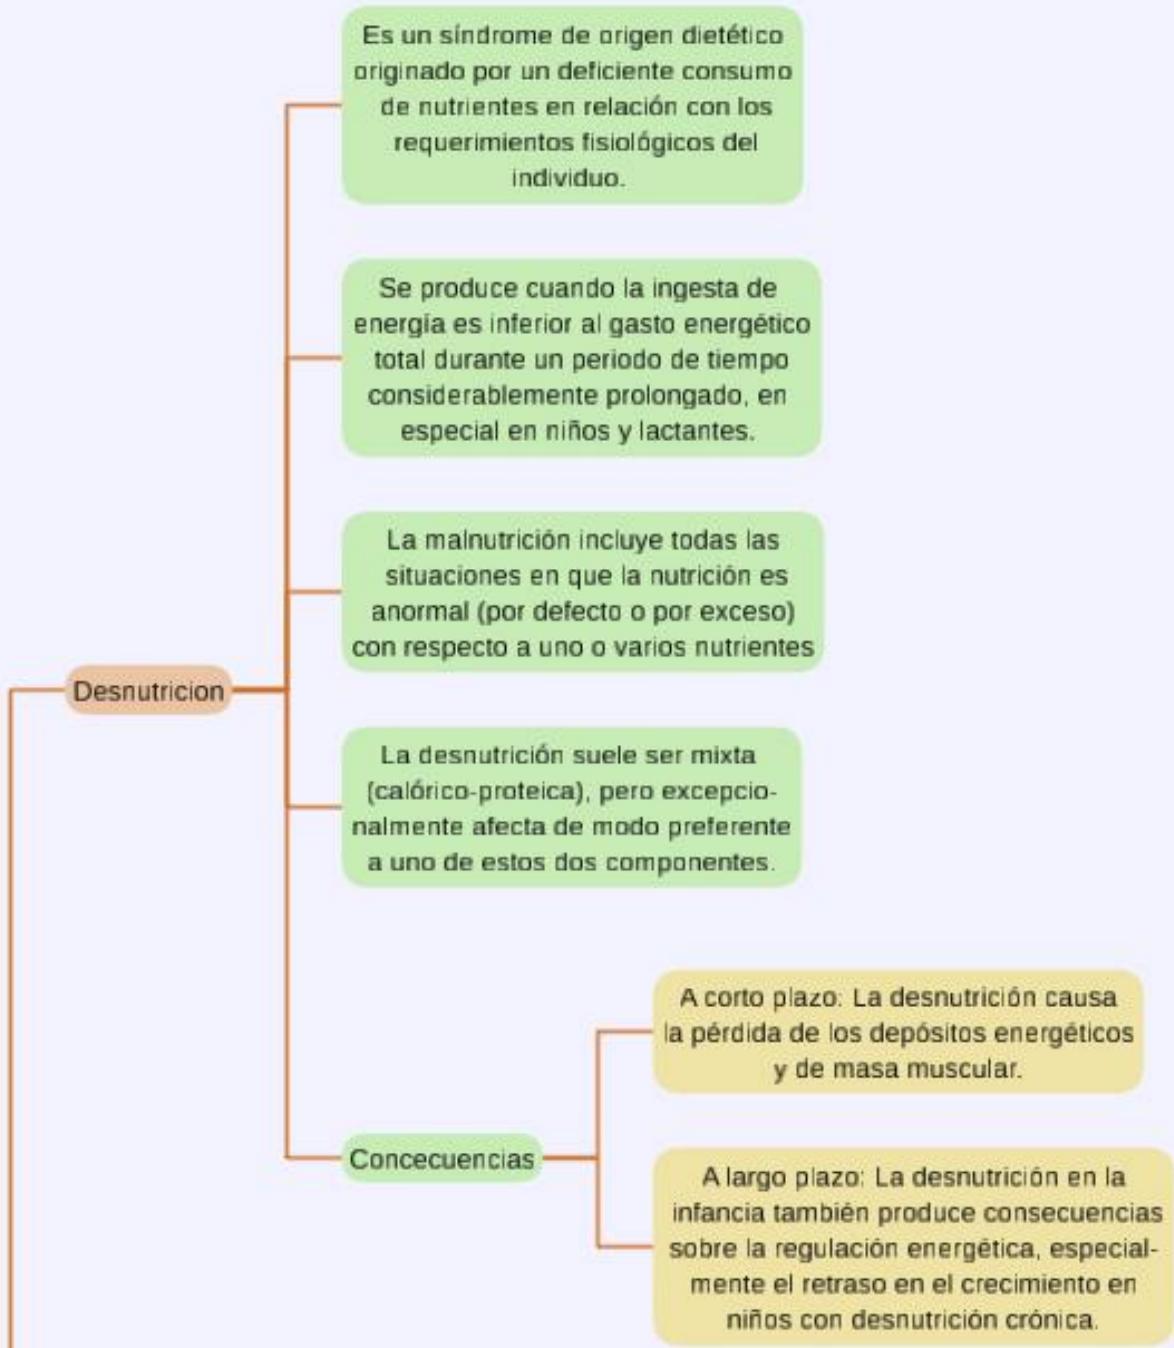

FISIOPATOLOGIA

DOCENTE: ROSARIO OVANDO

ALUMNA: NOEMI PUERTO

TRABAJO: CUADRO SINOPTICO

CARRERA: ENFERMEIA

FECHA: 28/11/2022

Parcial 4

Fisiopatologia Renal