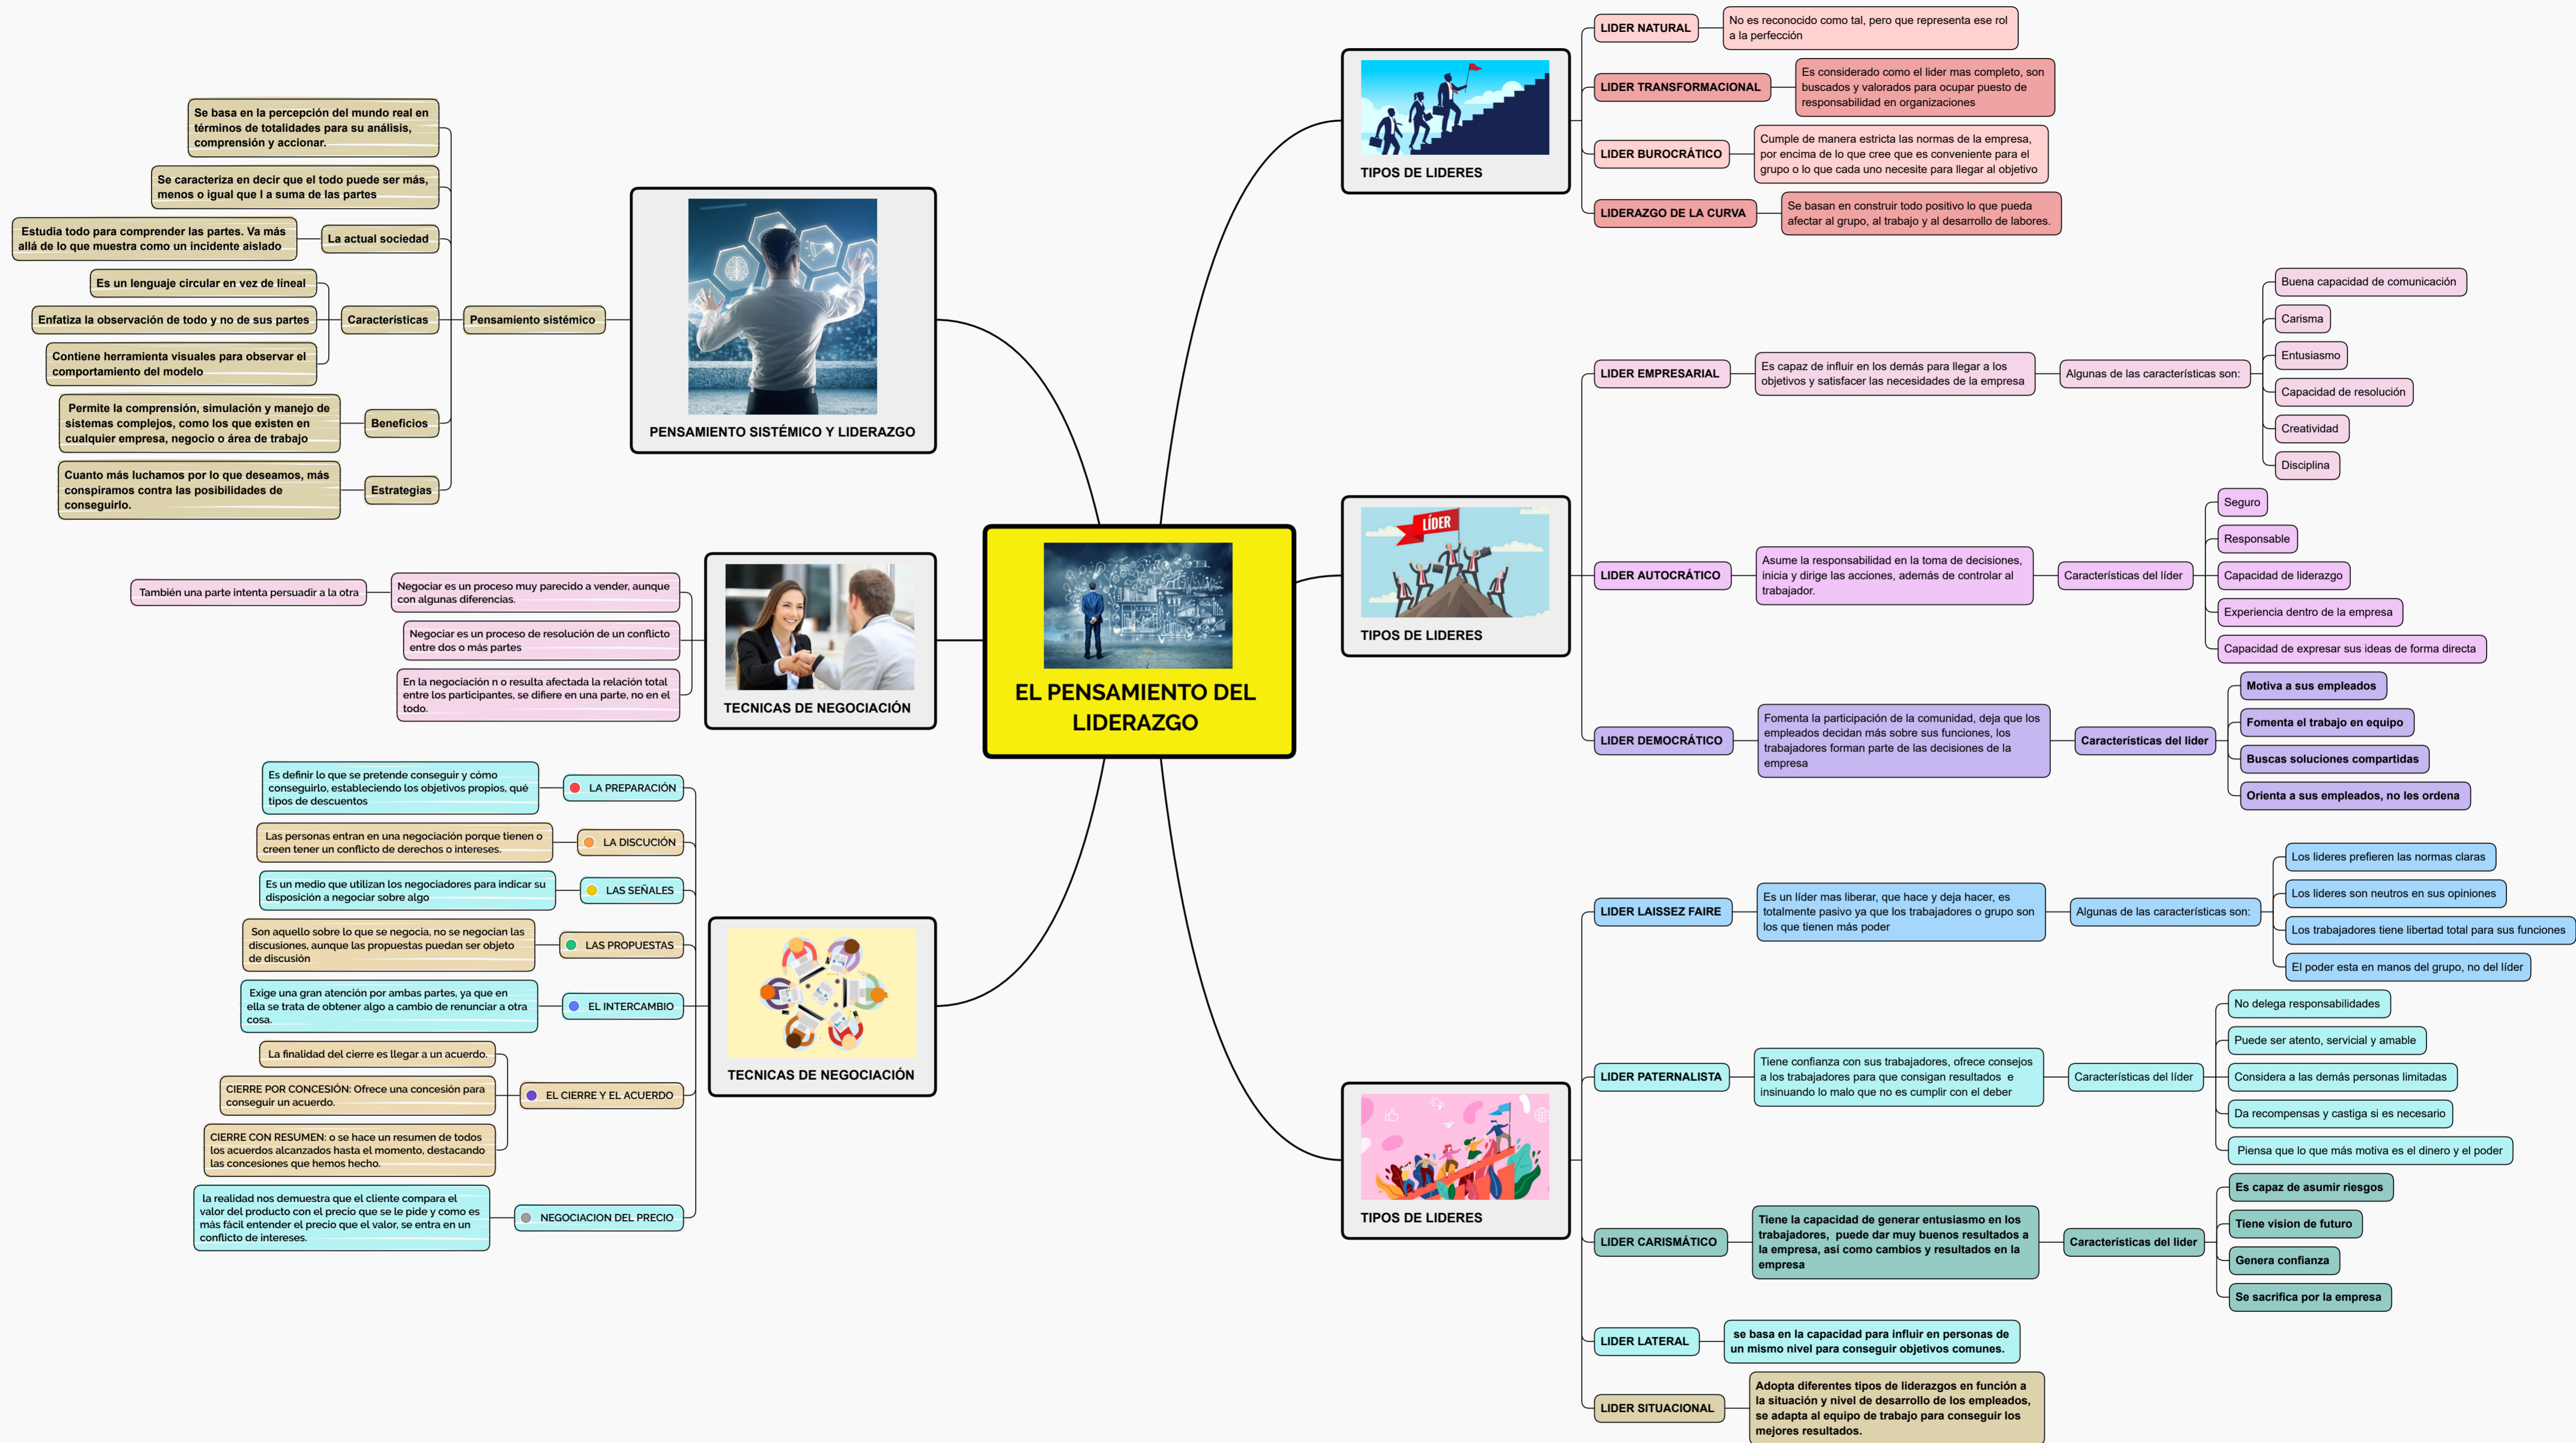

Mi Universidad

Mapa mental

Nombre del Alumno: Lesvia Mirelly Gomez Leon

Nombre del tema: El pensamiento de liderazgo

Parcial: III unidad

Nombre de la Materia: Dirección y liderazgo

Nombre del profesor: Mtro. Luis Miguel Sánchez Hernández

Nombre de la Licenciatura: Arquitectura

Cuatrimestre: 7°

<https://plataformaeducativauds.com.mx/assets/biblioteca/87f4780792cb9113827aab3058e3c4d3.pdf>