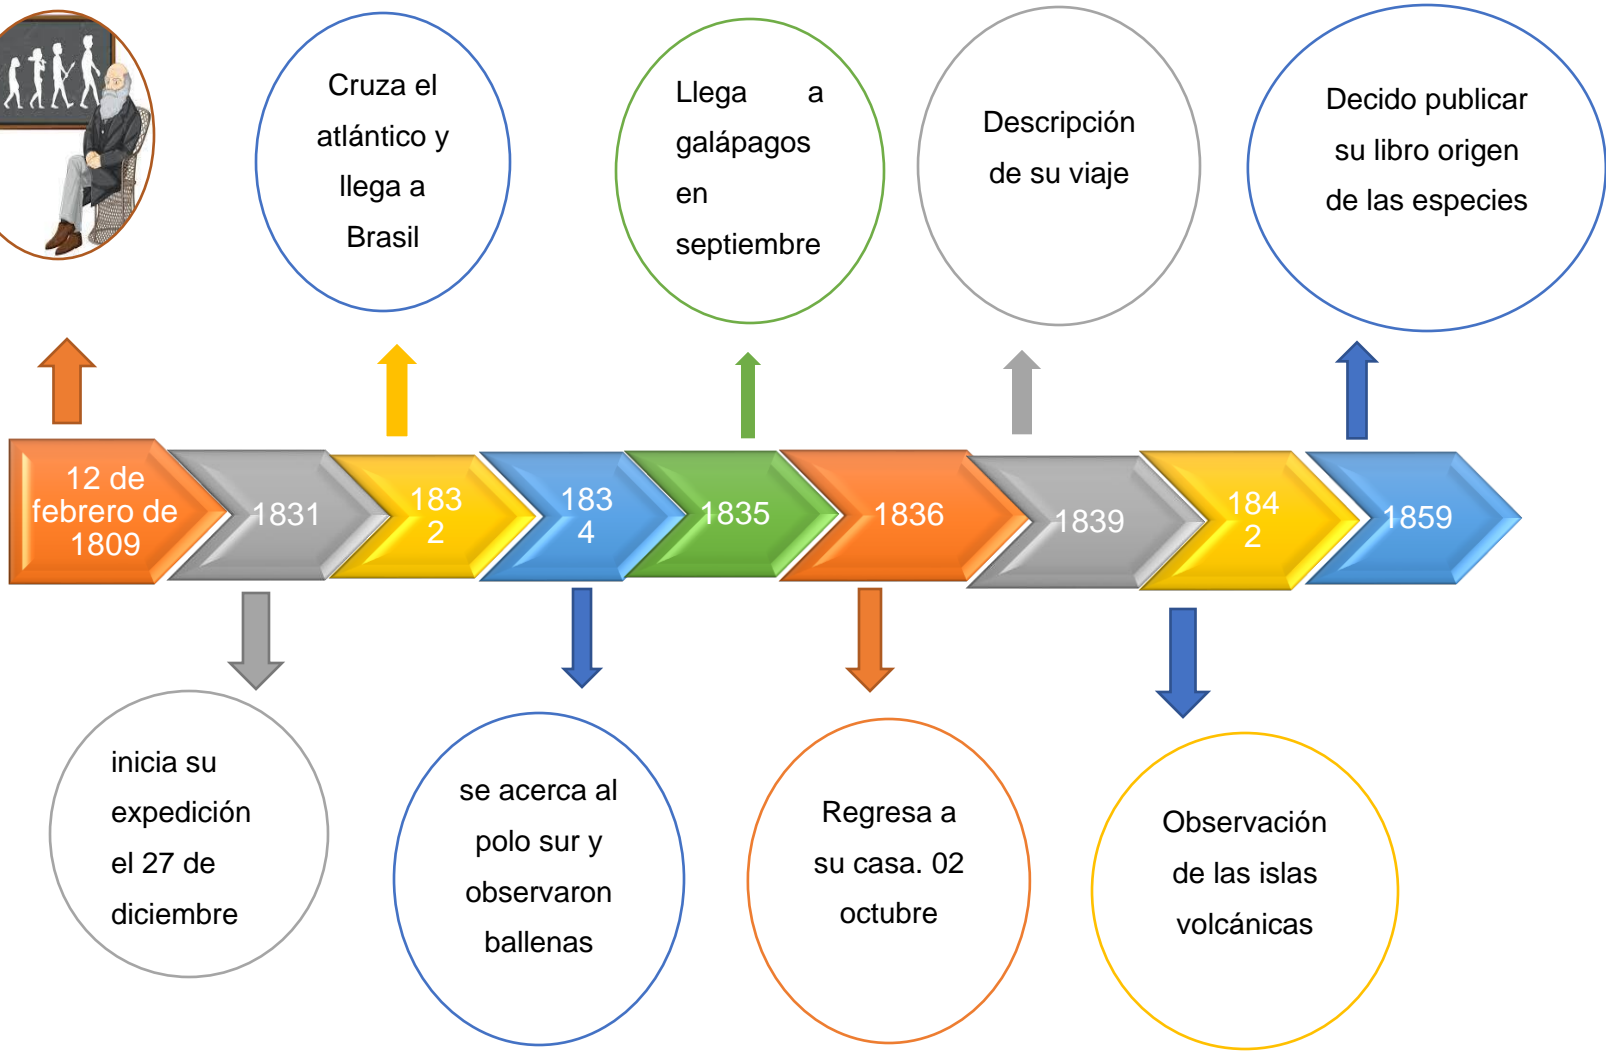

Luis Fernando Ruiz Perez

Daniel López Castro

Línea de tiempo de Origen de las especies

Biología del desarrollo

Primer semestre

Grupo: c

Comitán de Domínguez Chiapas a 17 de septiembre de 2022.

Línea de tiempo

Referencia:

Darwin, C., & Cerdón, F. (1982). *El origen del hombre* (No. 2). Edaf.