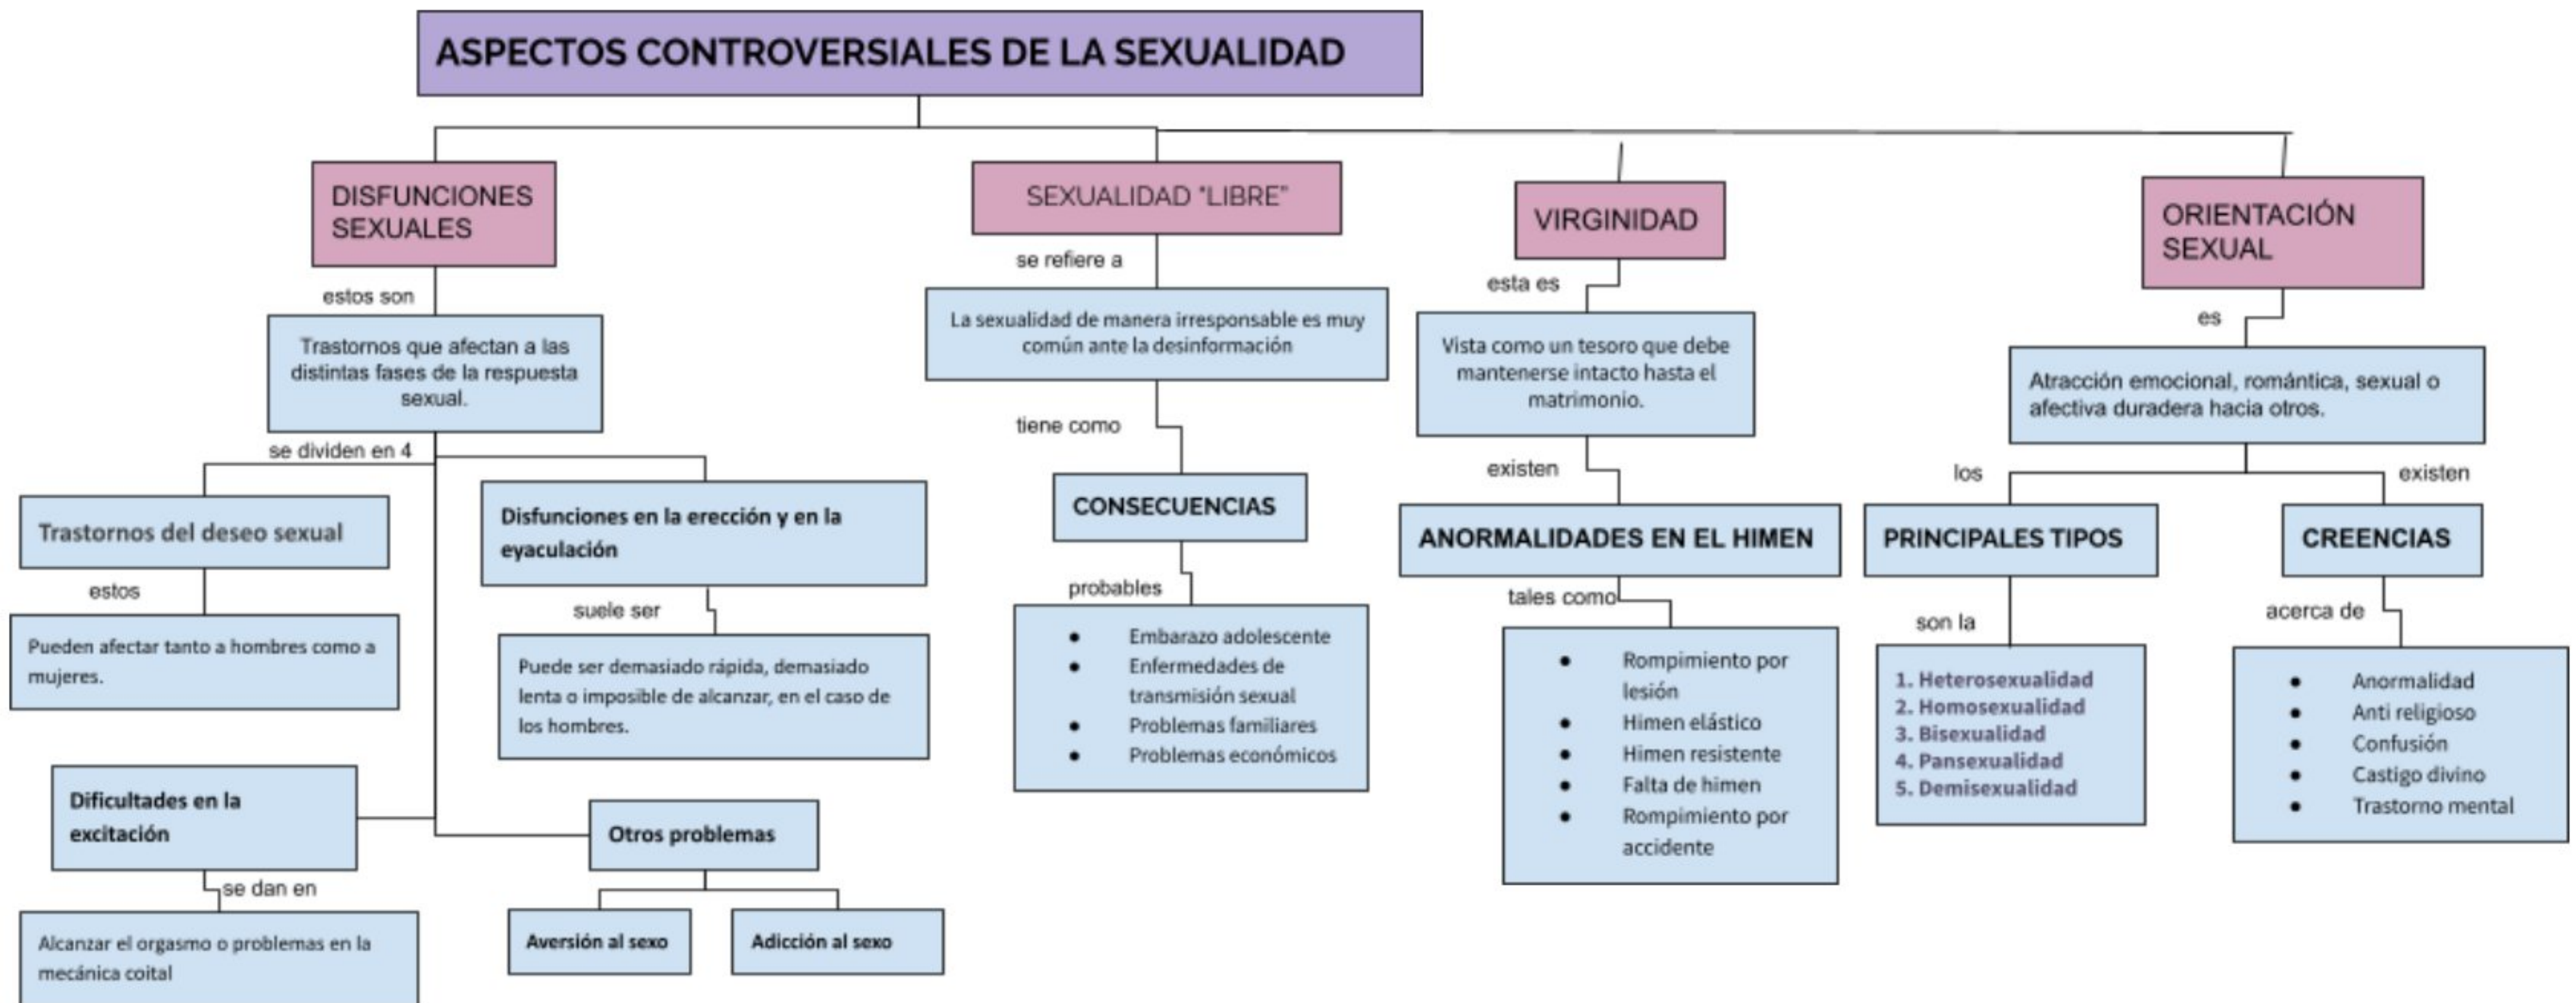

Universidad del Sureste
Campus Comitán
Licenciatura en Medicina Humana

"Aspectos controversiales de la sexualidad"
Mapa conceptual

Hernández Aguilar Irma Natalia
3ro "B"

Sexualidad Humana
Lic. SANDY NAXCHIELY MOLINA ROMAN

Comitán de Domínguez, Chiapas a 15 de diciembre del 2022.

Referencias

Problemas relacionados con la sexualidad. (n.d.). Centro Médico Teknon. Retrieved December 16, 2022, from

<https://www.teknon.es/es/especialidades/fora-eroles-facund/problemas-relacionados-sexualidad>

Sexualidades: teoría social y la crisis de identidad. (n.d.). SciELO (Mexico). Retrieved December 16, 2022, from

http://www.scielo.org.mx/scielo.php?script=sci_arttext&pid=S0187-01732009000100009