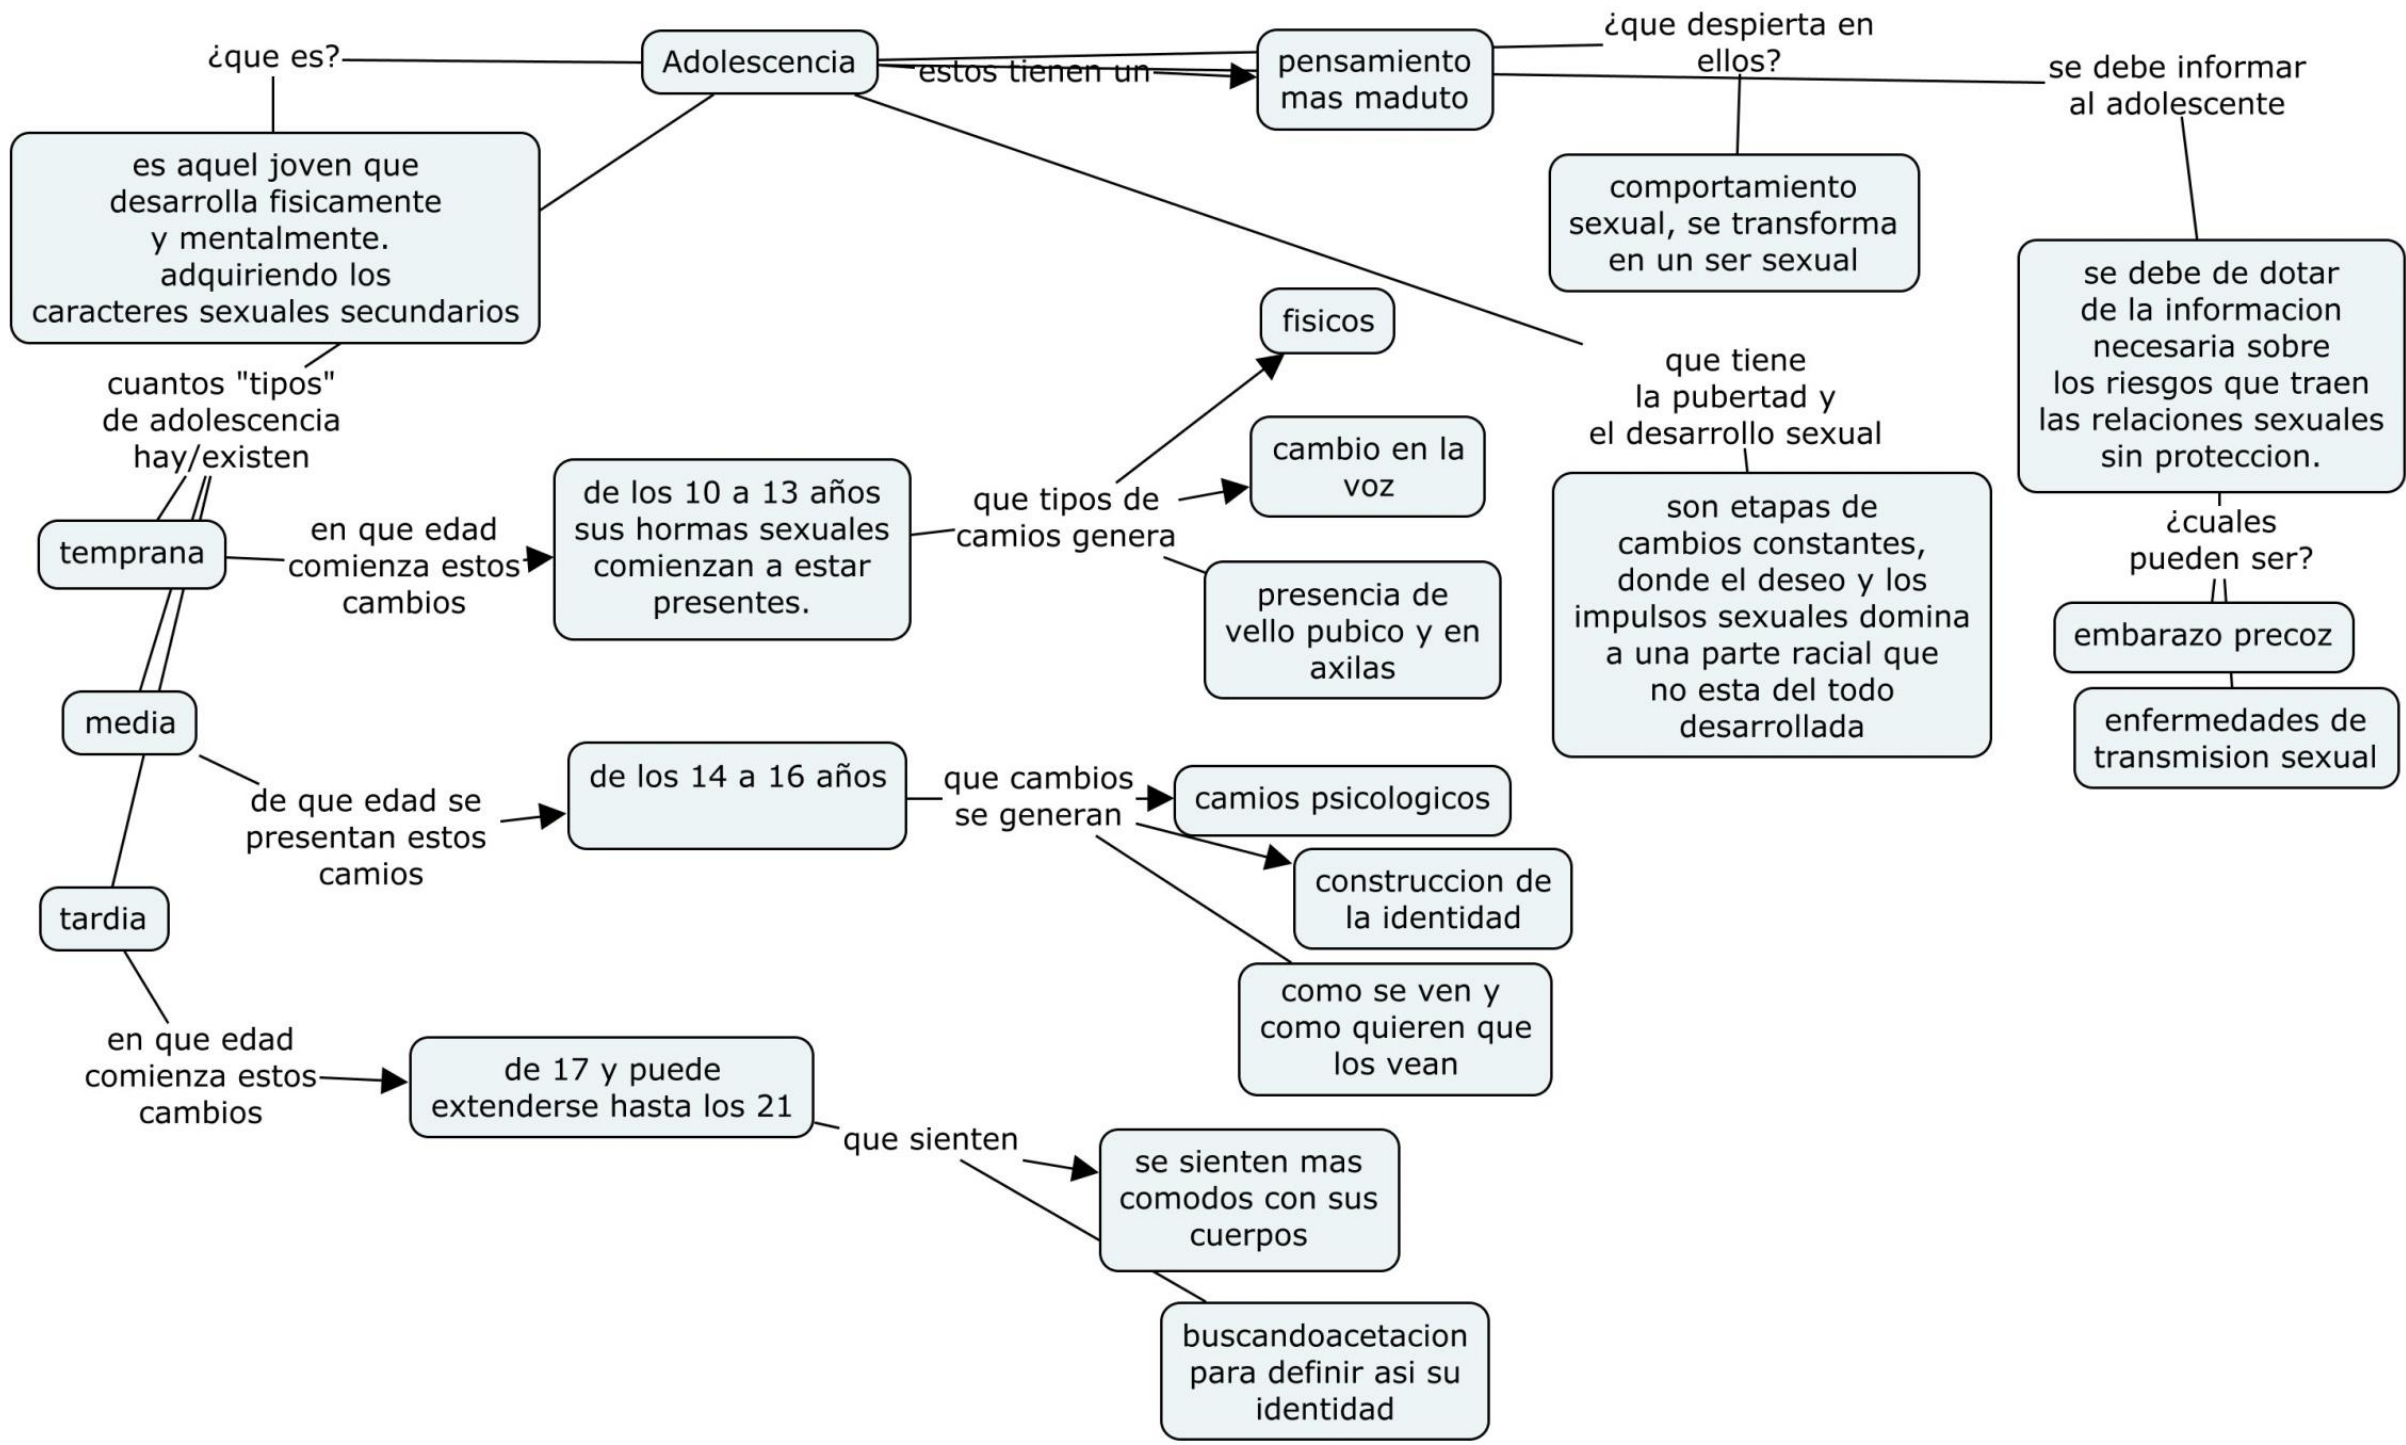

UNIVERSIDAD DEL SURESTE LICENCIATURA  
EN MEDICINA HUMANA CAMPUS  
COMITAN DE DOMINGUEZ

**Mapas conceptuales**

**Cesar Enrique Utrilla Domínguez**

**Grupo: A**

**Grado: 3**

**Sexualidad humana**

**Psicóloga Sandy Naxchiely Molina Roman**

## BIBLIOGRAFIAS

Sexualidad en la adolescencia,

<https://cuidateplus.marca.com/familia/adolescencia/diccionario/sexualidad-adolescencia.html#:~:text=La%20sexualidad%20en%20la%20adolescencia%20es%20aquella%20en%20la%20que,y%20desarrollando%20el%20pensamiento%20maduro%3B>

Derechos sexuales y reproductivos, gobierno del estado de México palacio del poder ejecutivo. Lerdo Poniente No. 300, Col. Centro, Toluca, estado de México, C.P. 50000, Consejo Estatal de Población Av. José María Morelos Pte. No. 1017, Colonia La Merced Alameda, Toluca Estado de México, C.P. 50080. Impreso y hecho en México La reproducción total o parcial de este documento podrá efectuarse mediante autorización expresa de la fuente y dándole el crédito correspondiente. CE: 202/03/04/14 [www.edomex.gob.mx/coespo](http://www.edomex.gob.mx/coespo)