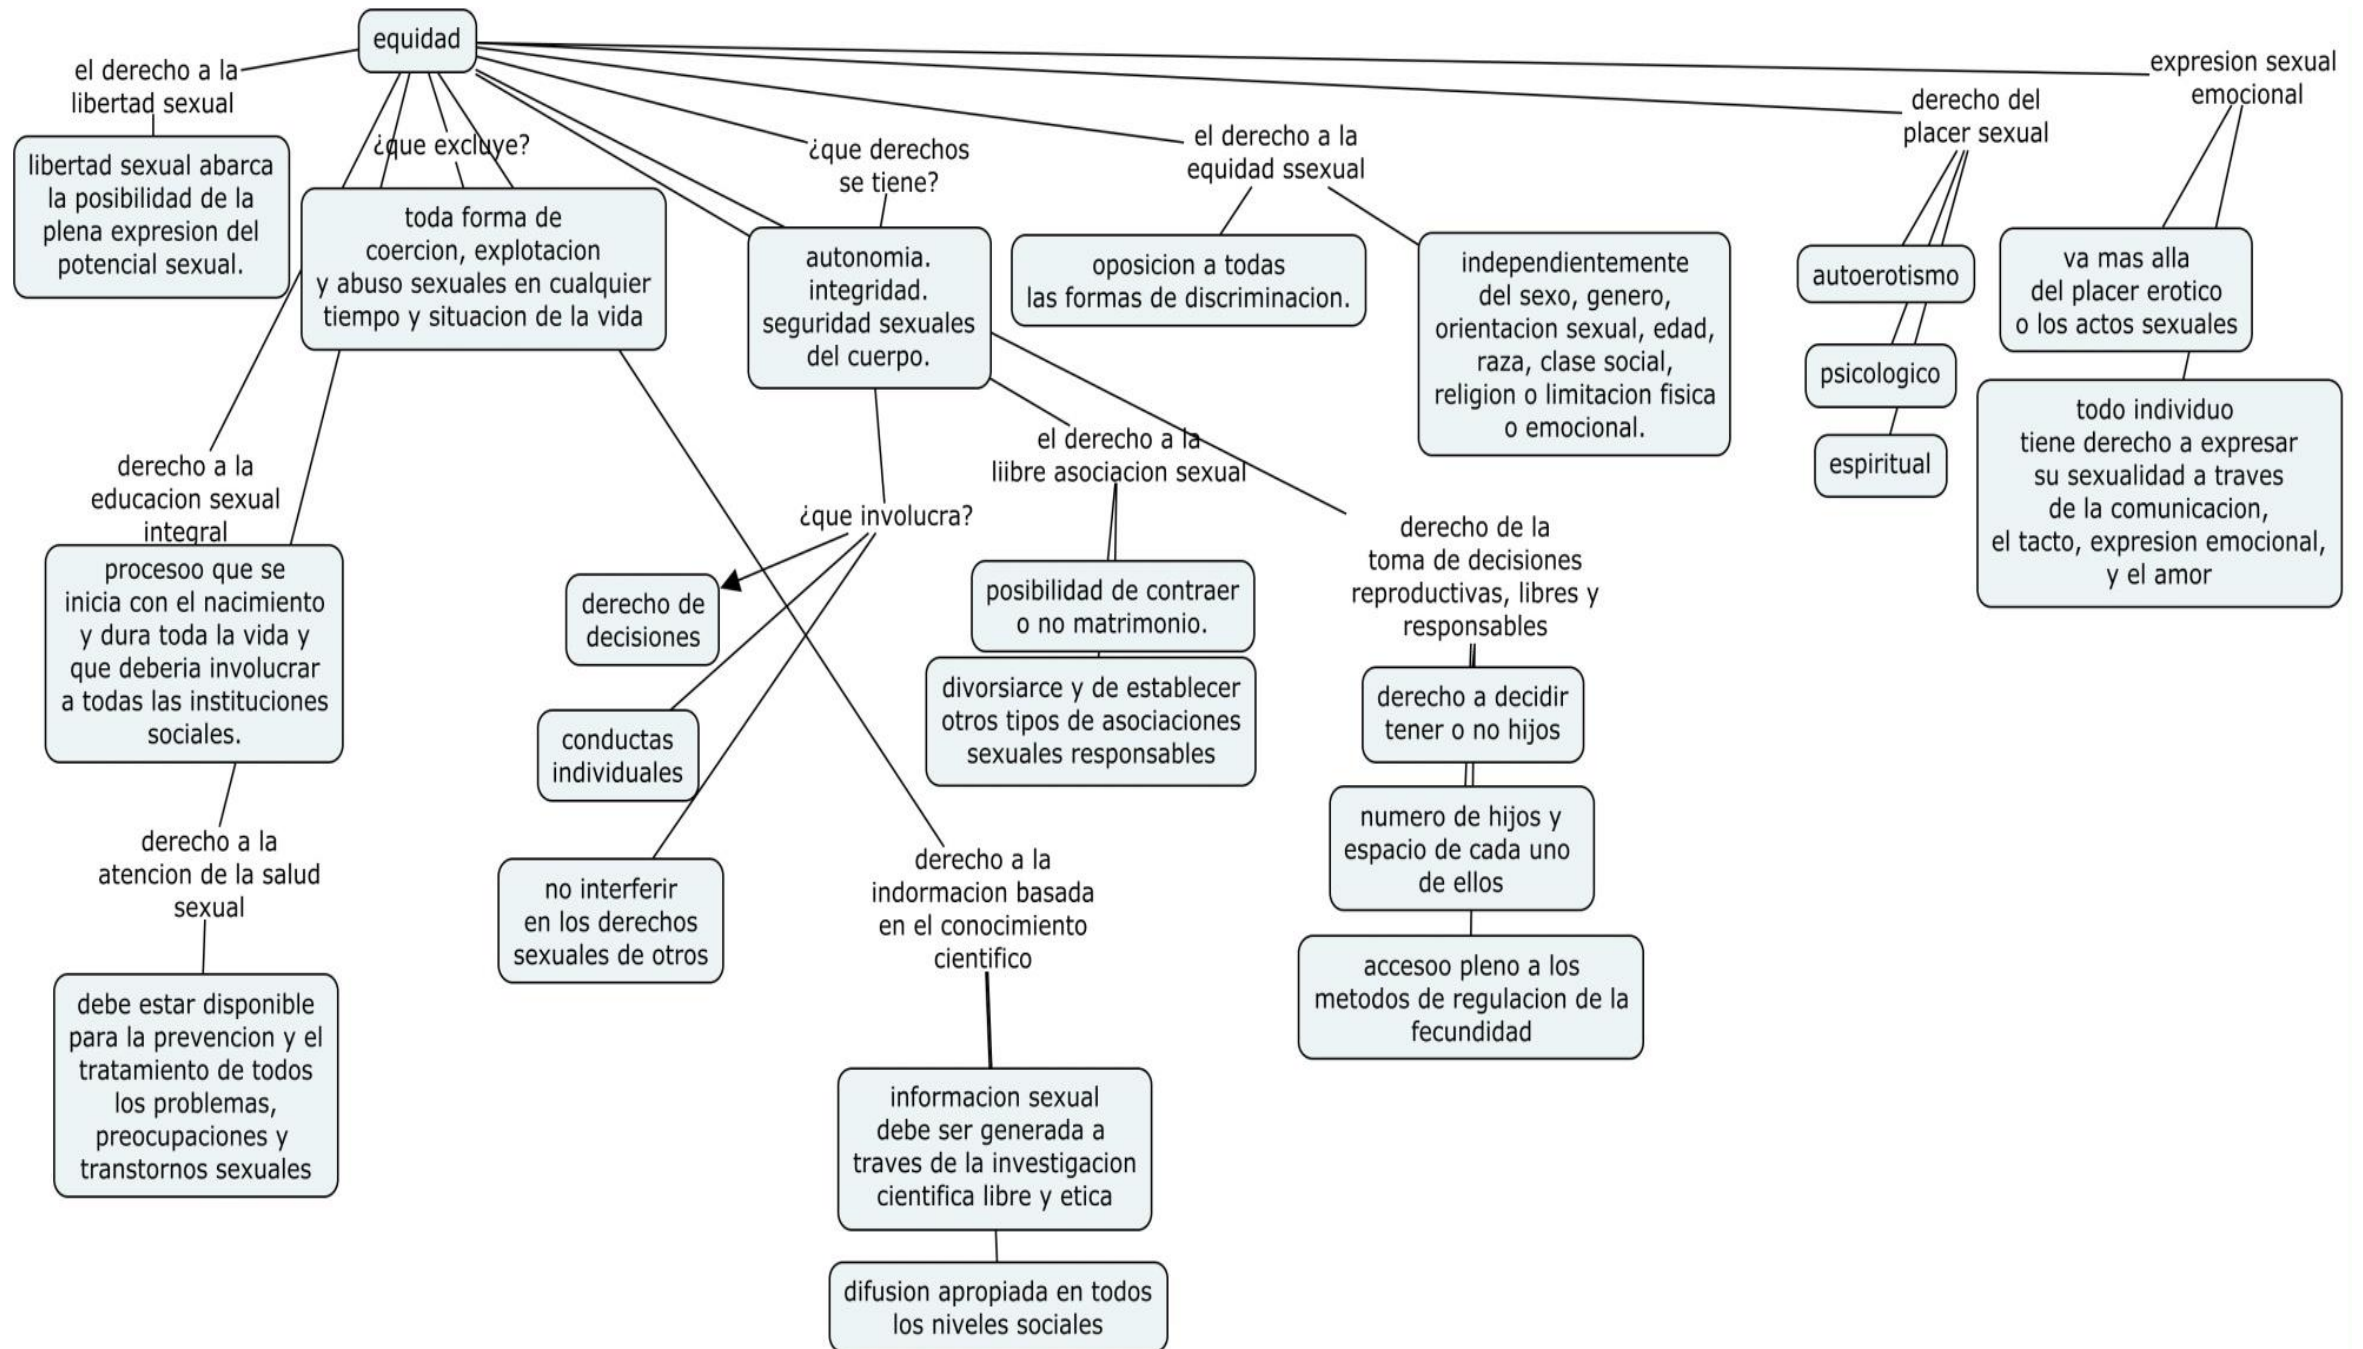

UNIVERSIDAD DEL SURESTE LICENCIATURA  
EN MEDICINA HUMANA CAMPUS  
COMITAN DE DOMINGUEZ

**Mapas conceptuales**

**Cesar Enrique Utrilla Domínguez**

**Grupo: A**

**Grado: 3**

**Sexualidad humana**

**Psicóloga Sandy Naxchiely Molina Roman**

## BIBLIOGRAFIAS

Sexualidad en la adolescencia,

<https://cuidateplus.marca.com/familia/adolescencia/diccionario/sexualidad-adolescencia.html#:~:text=La%20sexualidad%20en%20la%20adolescencia%20es%20aquella%20en%20la%20que,y%20desarrollando%20el%20pensamiento%20maduro%3B>

Derechos sexuales y reproductivos, gobierno del estado de México palacio del poder ejecutivo. Lerdo Poniente No. 300, Col. Centro, Toluca, estado de México, C.P. 50000, Consejo Estatal de Población Av. José María Morelos Pte. No. 1017, Colonia La Merced Alameda, Toluca Estado de México, C.P. 50080. Impreso y hecho en México La reproducción total o parcial de este documento podrá efectuarse mediante autorización expresa de la fuente y dándole el crédito correspondiente. CE: 202/03/04/14 [www.edomex.gob.mx/coespo](http://www.edomex.gob.mx/coespo)