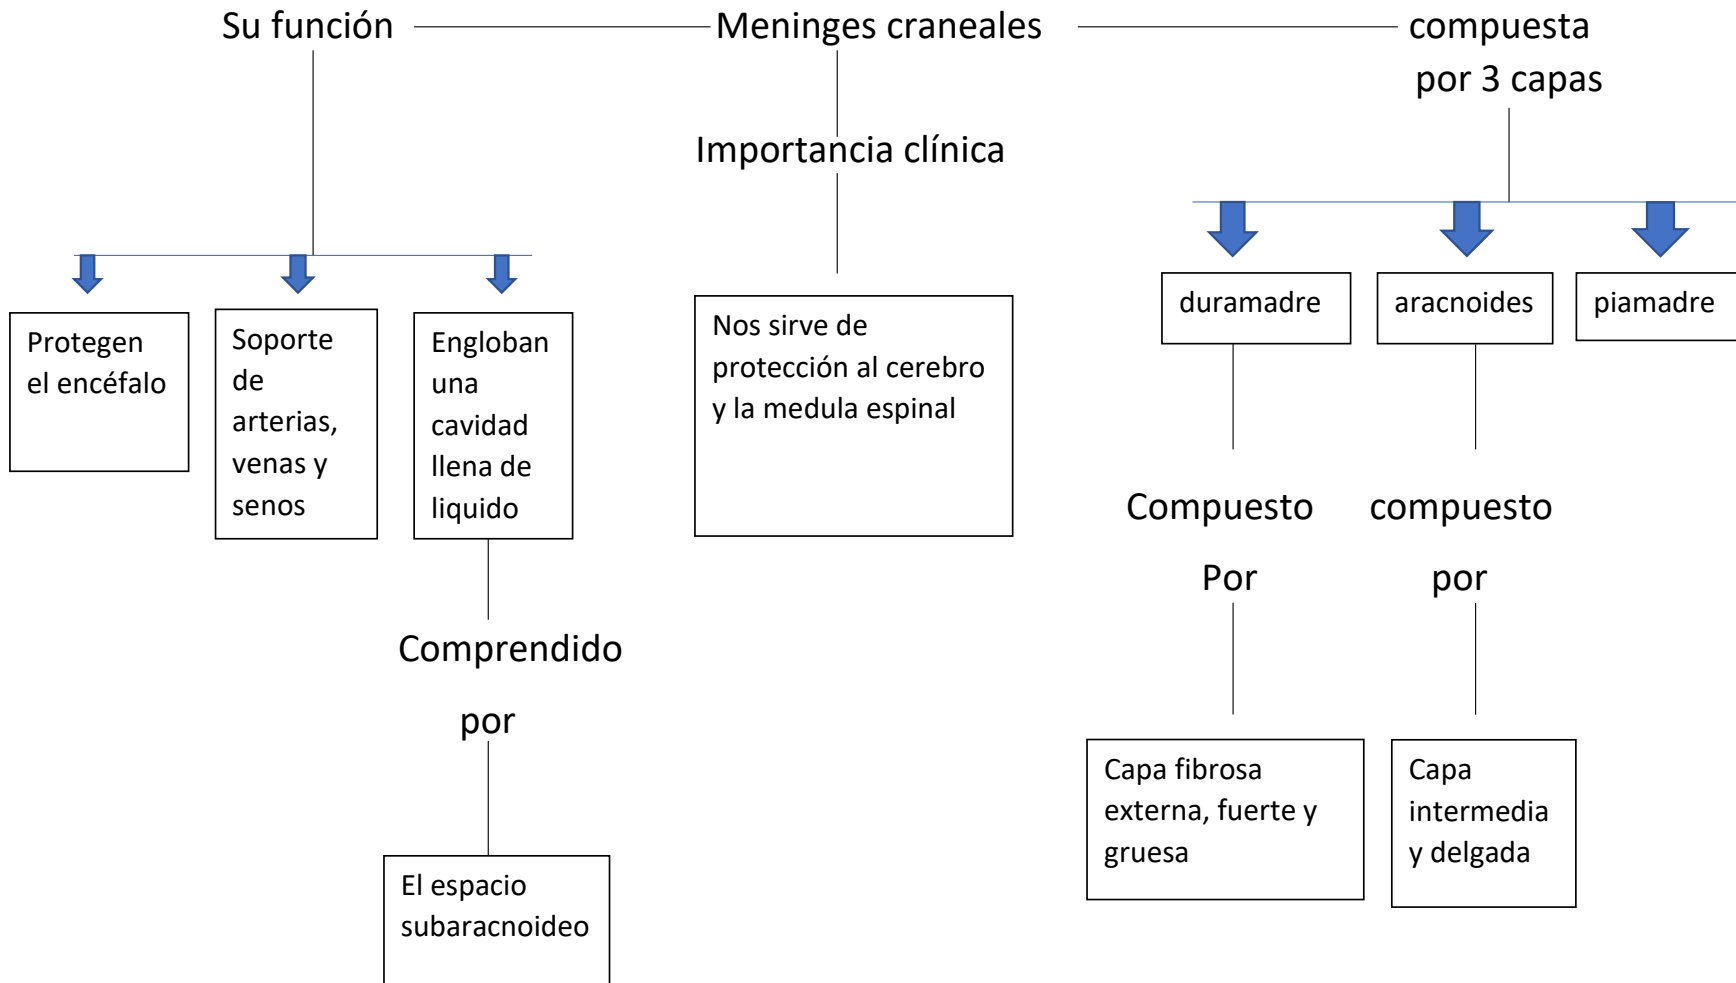

universidad del sureste

Asignatura:

morfología

Nombre del trabajo:

Mapa conceptual: meninges craneales

Catedrático:

Alfredo López López

Nombre de alumno:

Marvin López Roblero

BIBLIOGRAFIA

Moore anatomía con orientación clínica 8ba edición

L. moore Arthur. F. dalley alle