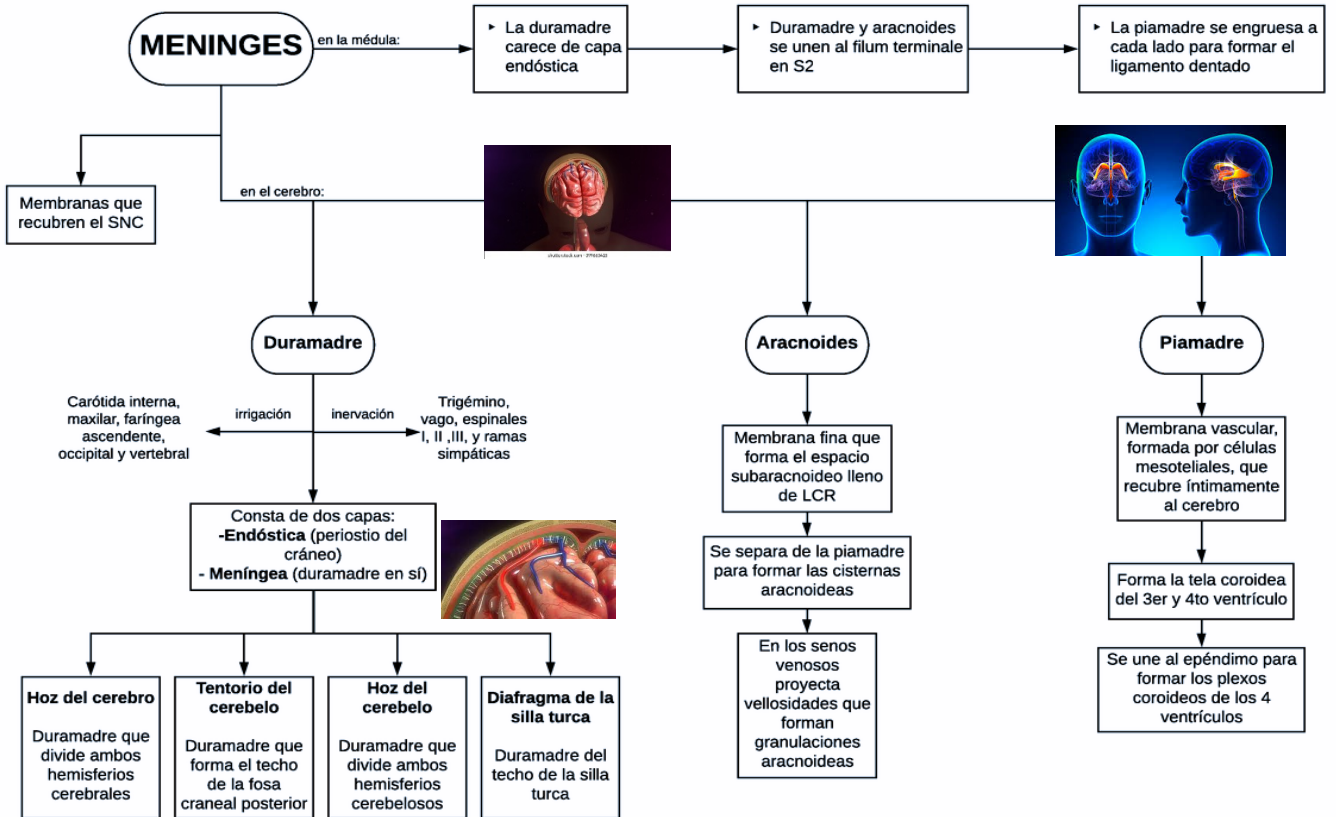

PRIMER SEMESTRE GRUPO A

CATEDRATICO: DR ALFREDO LOPEZ LOPEZ

TEMA

**RESUMEN DE: MAPA CONCEPTUAL MENINGES
CRANEALES**

ALUMNO:

PABLO ADOLFO JIMENEZ VAZQUEZ

BIBLIOGRAFIA:

MOORE ANATOMIA 8 edicion