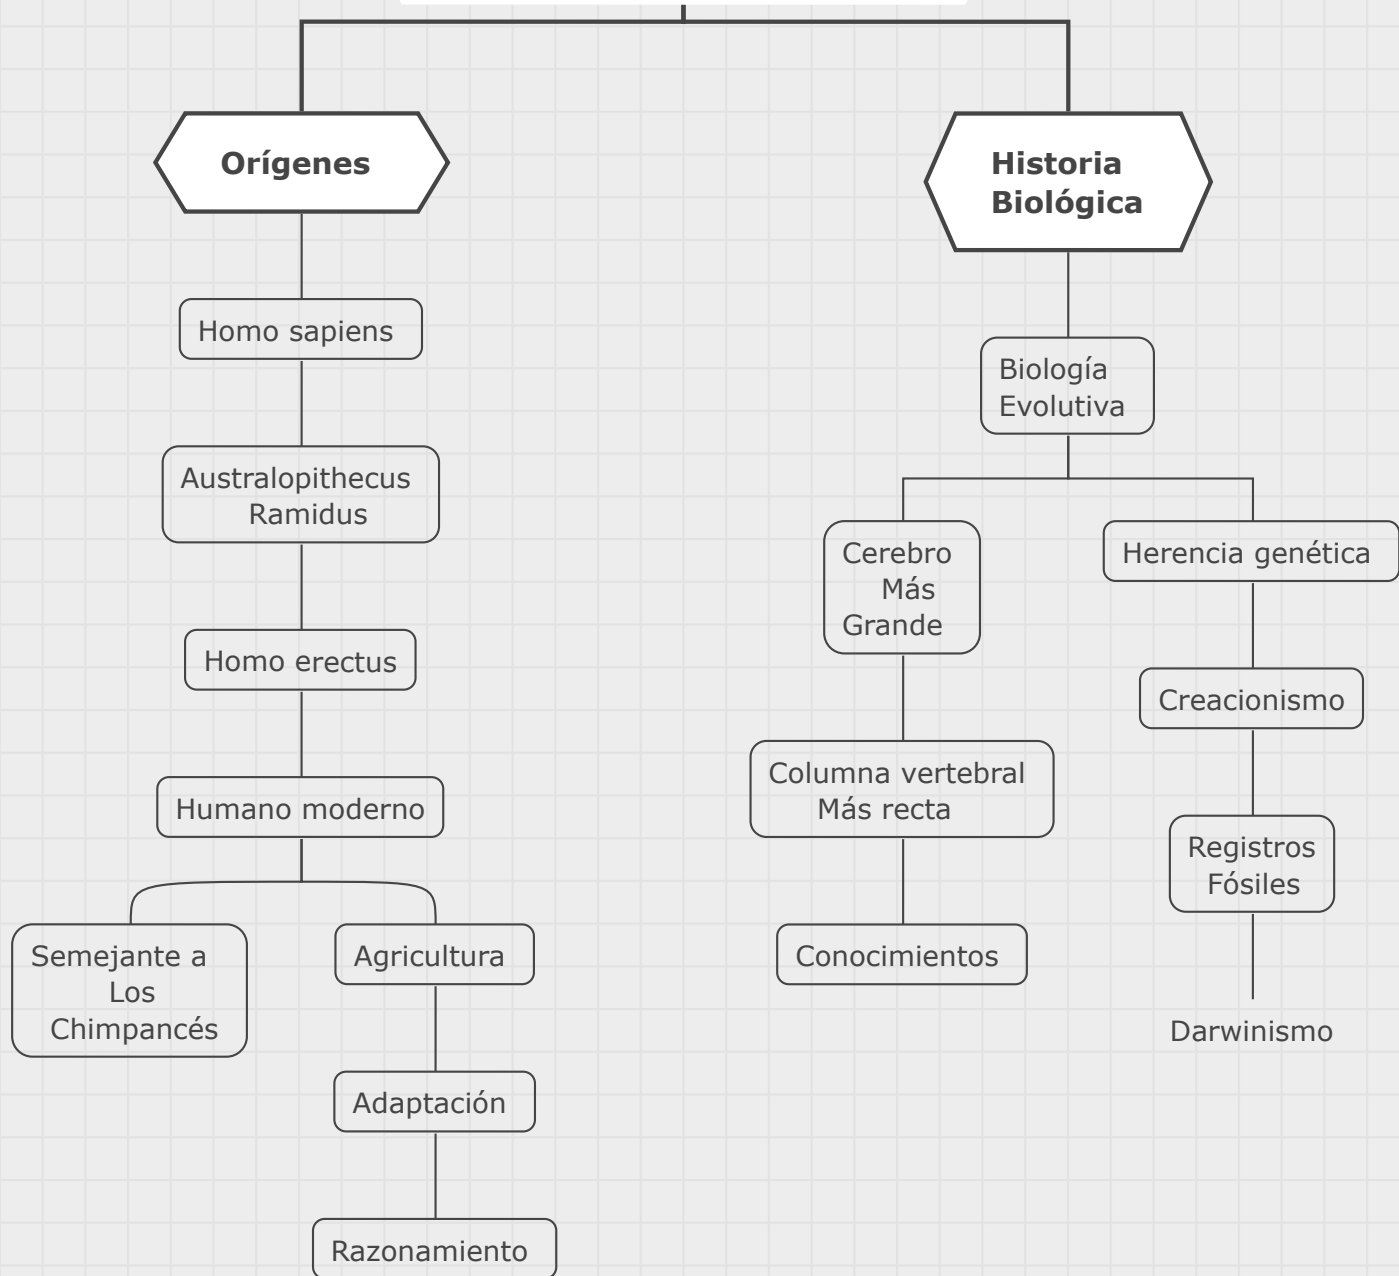

Mario Morales argueta

Sergio Ruiz Jiménez

**Nombre del trabajo: mapas
conceptuales**

Materia: Antropología

Grado: 1

Grupo: A

Comitán de Domínguez Chiapas a 14 de octubre del 2022

Características psicomáticas de Los primates

Fabricación
De
Herramientas

Manipulación
De
Herramientas

Capacidad simbólica

Memoria matemática

Resolución
De
Problemas

Comportamientos
Complejos

reconciliación

alianza

sabotaje

manipuladores

Hasta

mentirosos

El trabajo y el lenguaje en el proceso de hominización del Hombre

El origen del hombre

Origen de la vida y la evolución de las especies