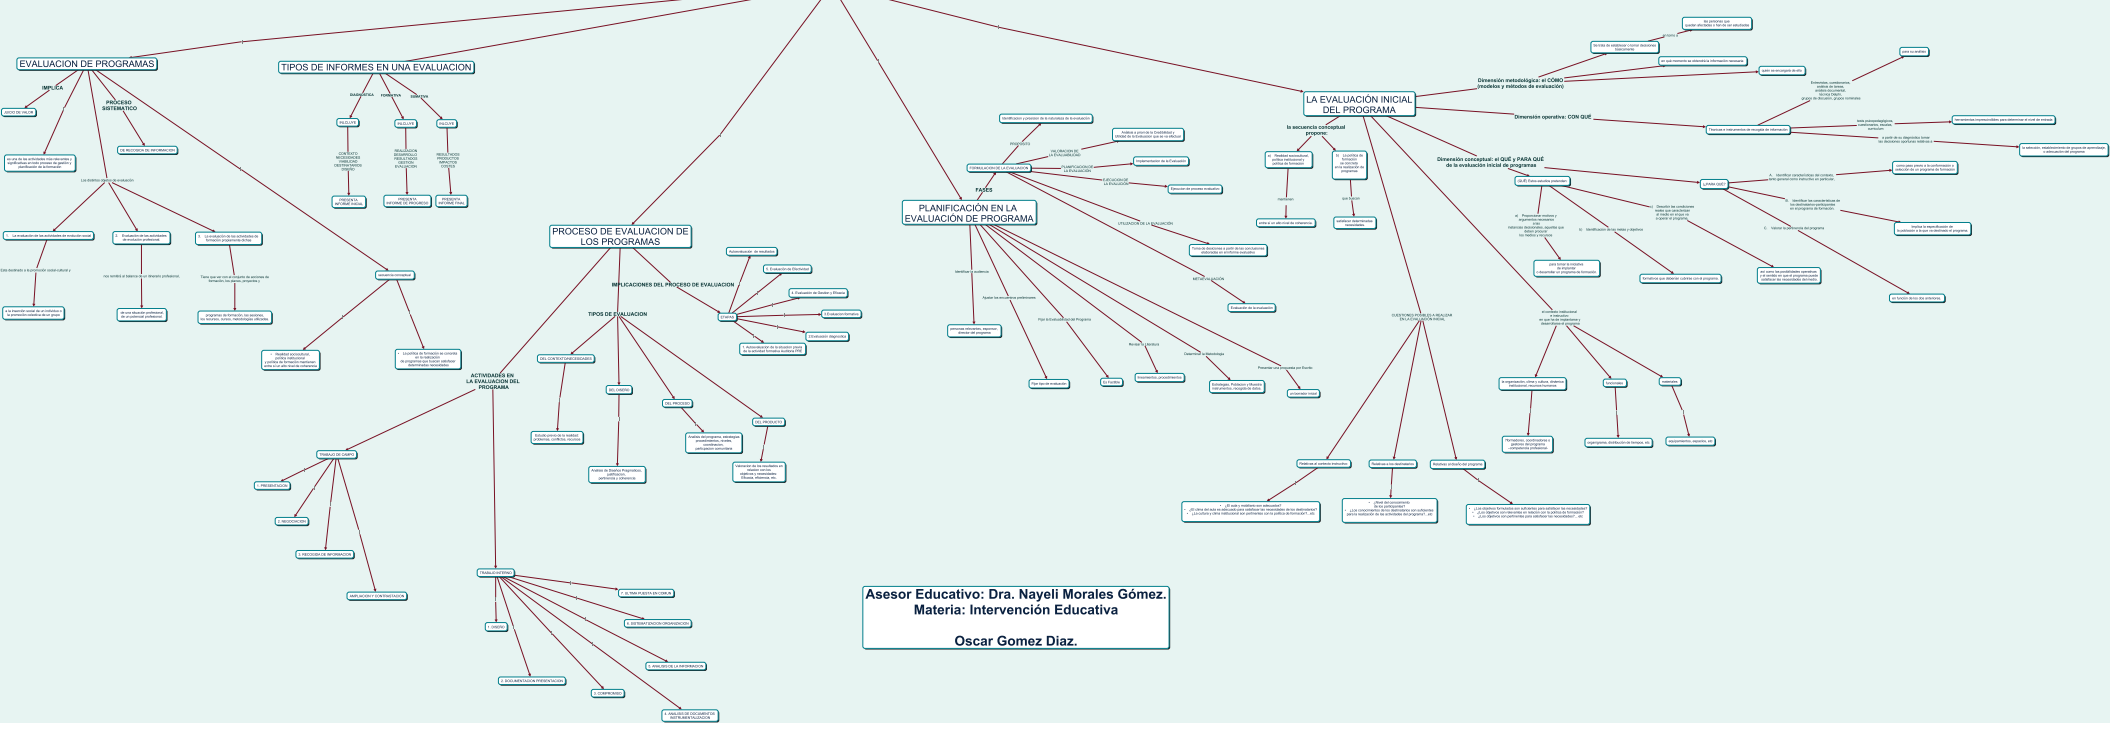

EVALUACIÓN DE PROGRAMAS DE INTERVENCIÓN EDUCATIVA

Asesor Educativo: Dra. Nayeli Morales Gómez.
Materia: Intervención Educativa
Oscar Gomez Diaz.