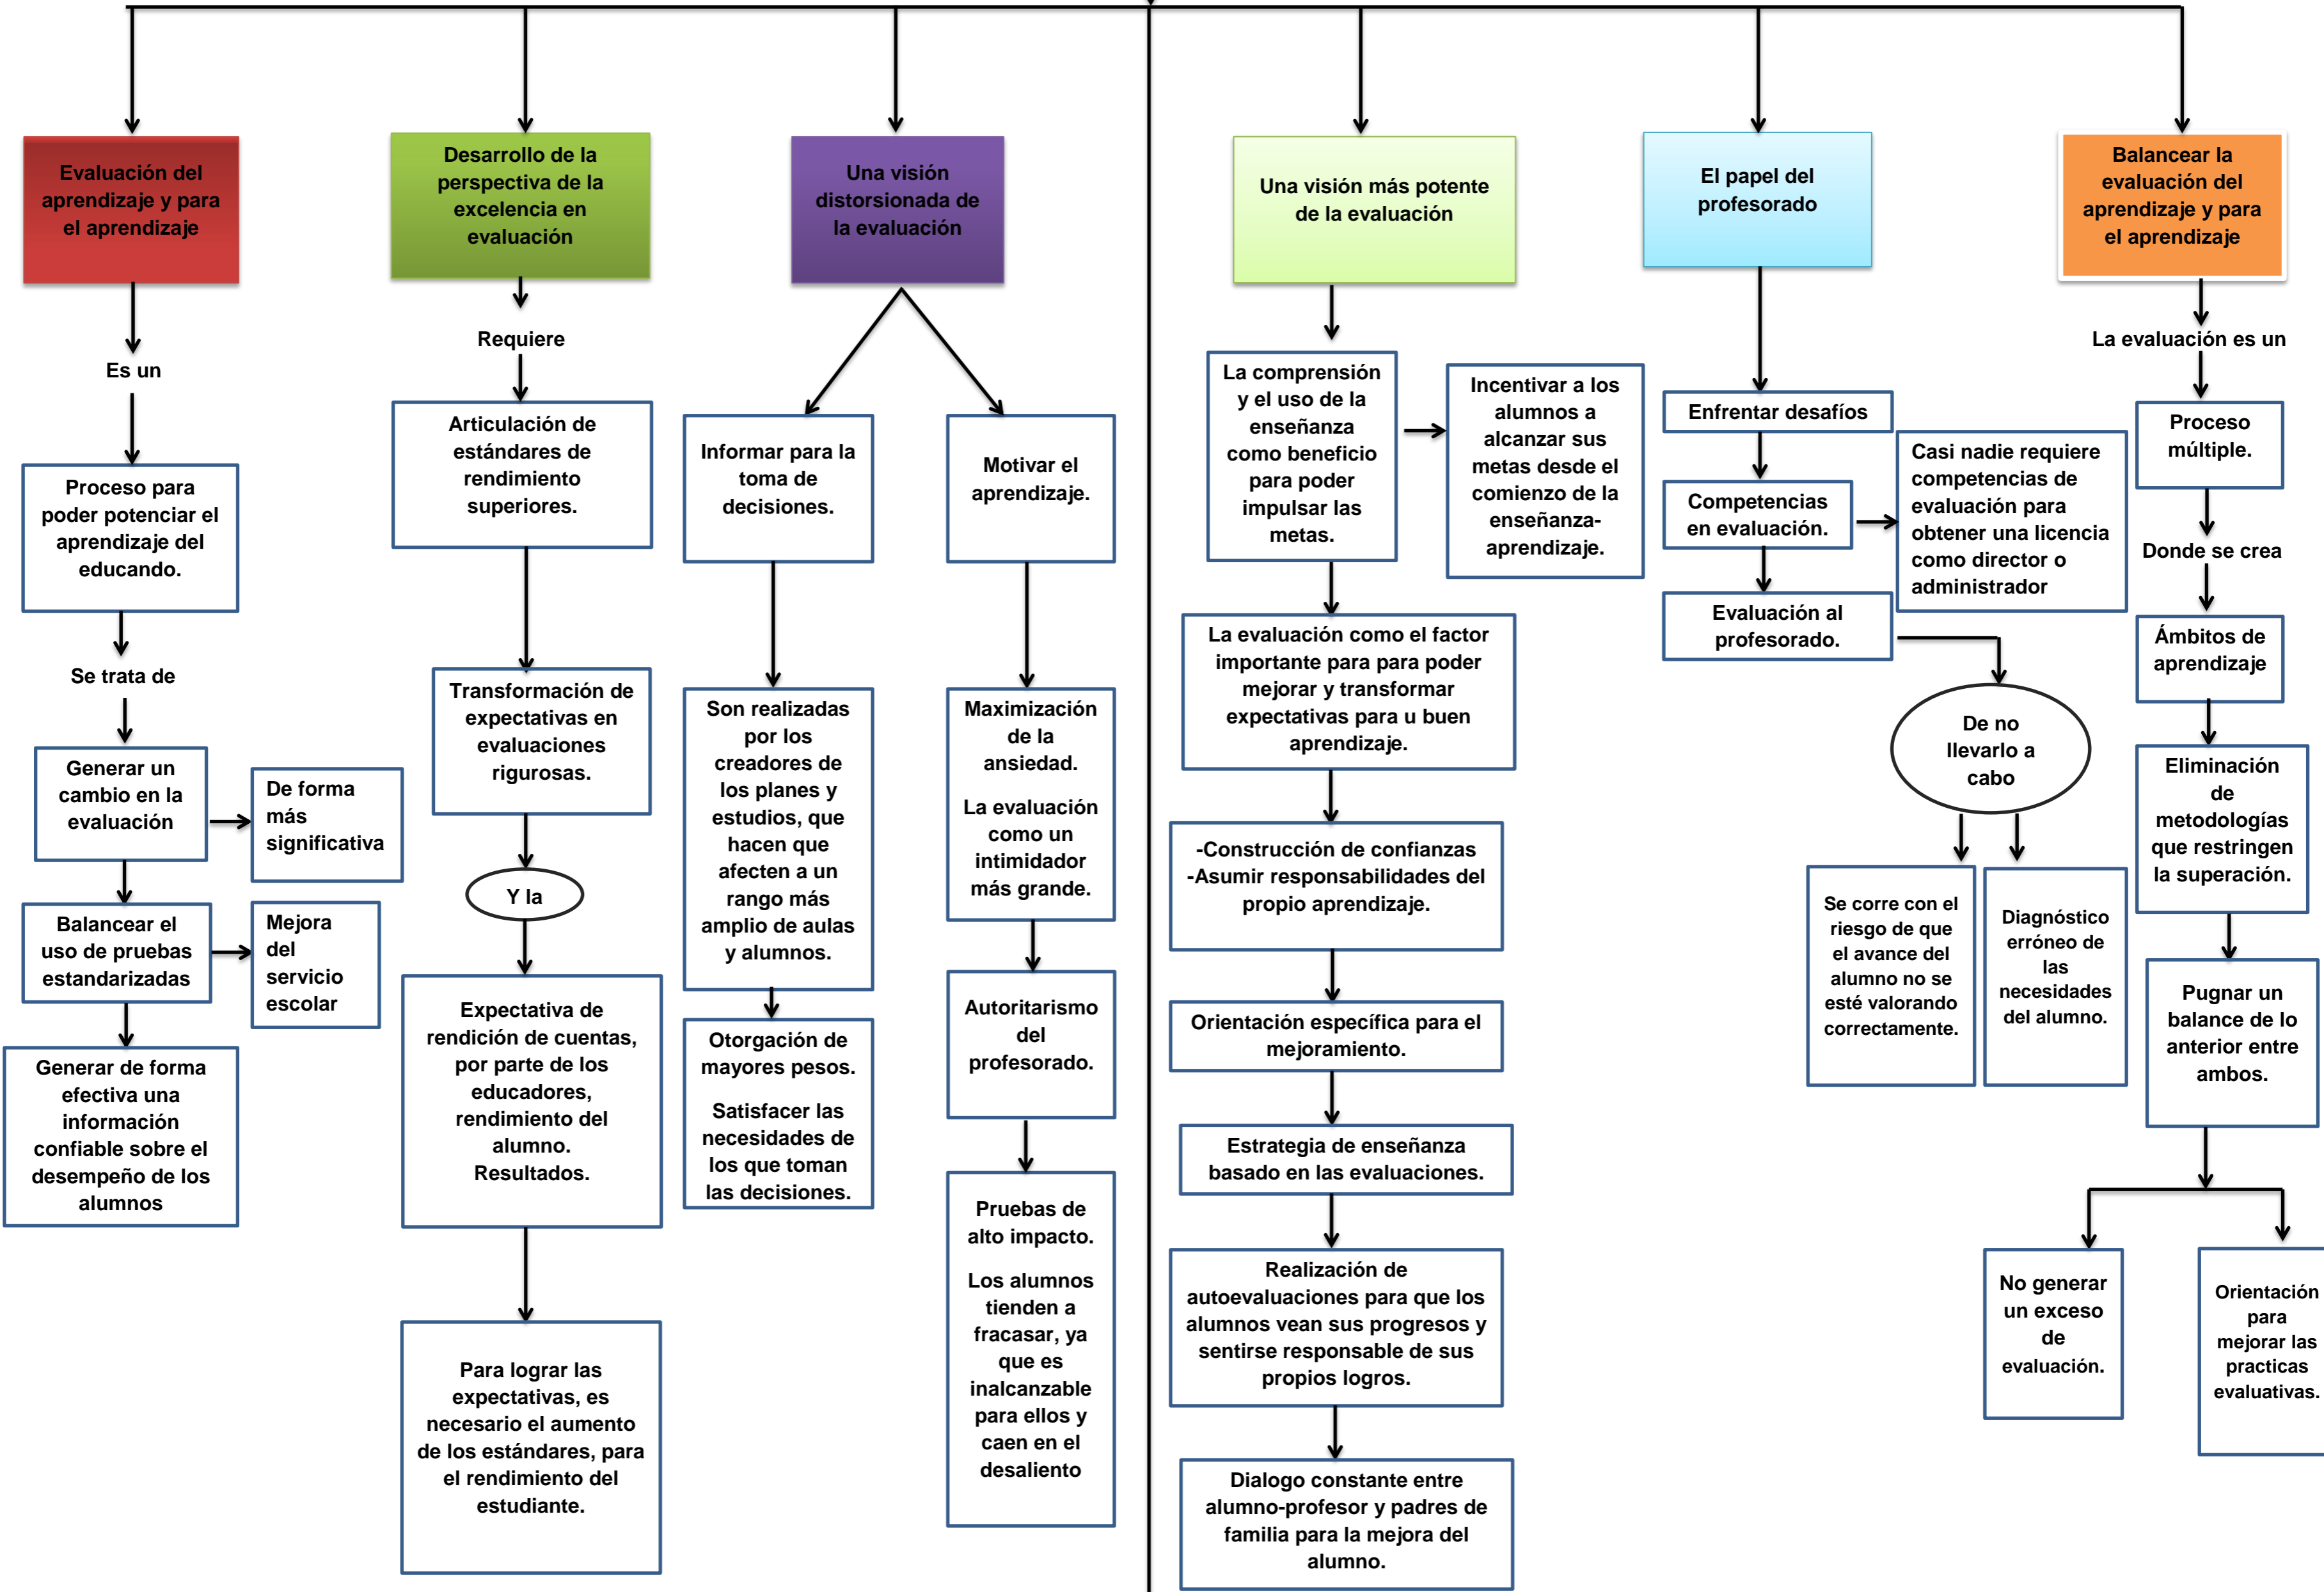

EVALUACIÓN DEL APRENDIZAJE Y PARA EL APRENDIZAJE