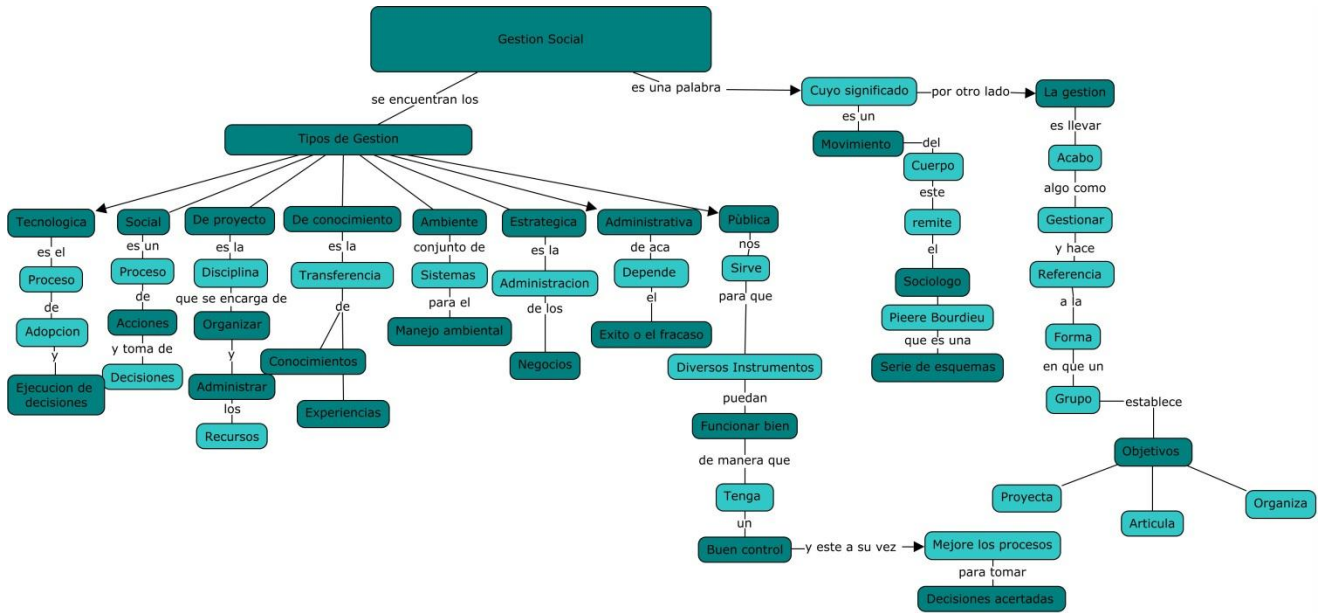

Nombre del alumno:

Esmeralda Domínguez Gordillo

Nombre del profesor:

Lic. Alejandra Torres

Nombre del trabajo:

Mapa Conceptual, Unidad I

PASIÓN POR EDUCAR

Materia:

Gestión del Trabajo Social

Gestión Social

Mapa Conceptual

Bibliografía:

Antología UDS, pág. 46, 70 y 71