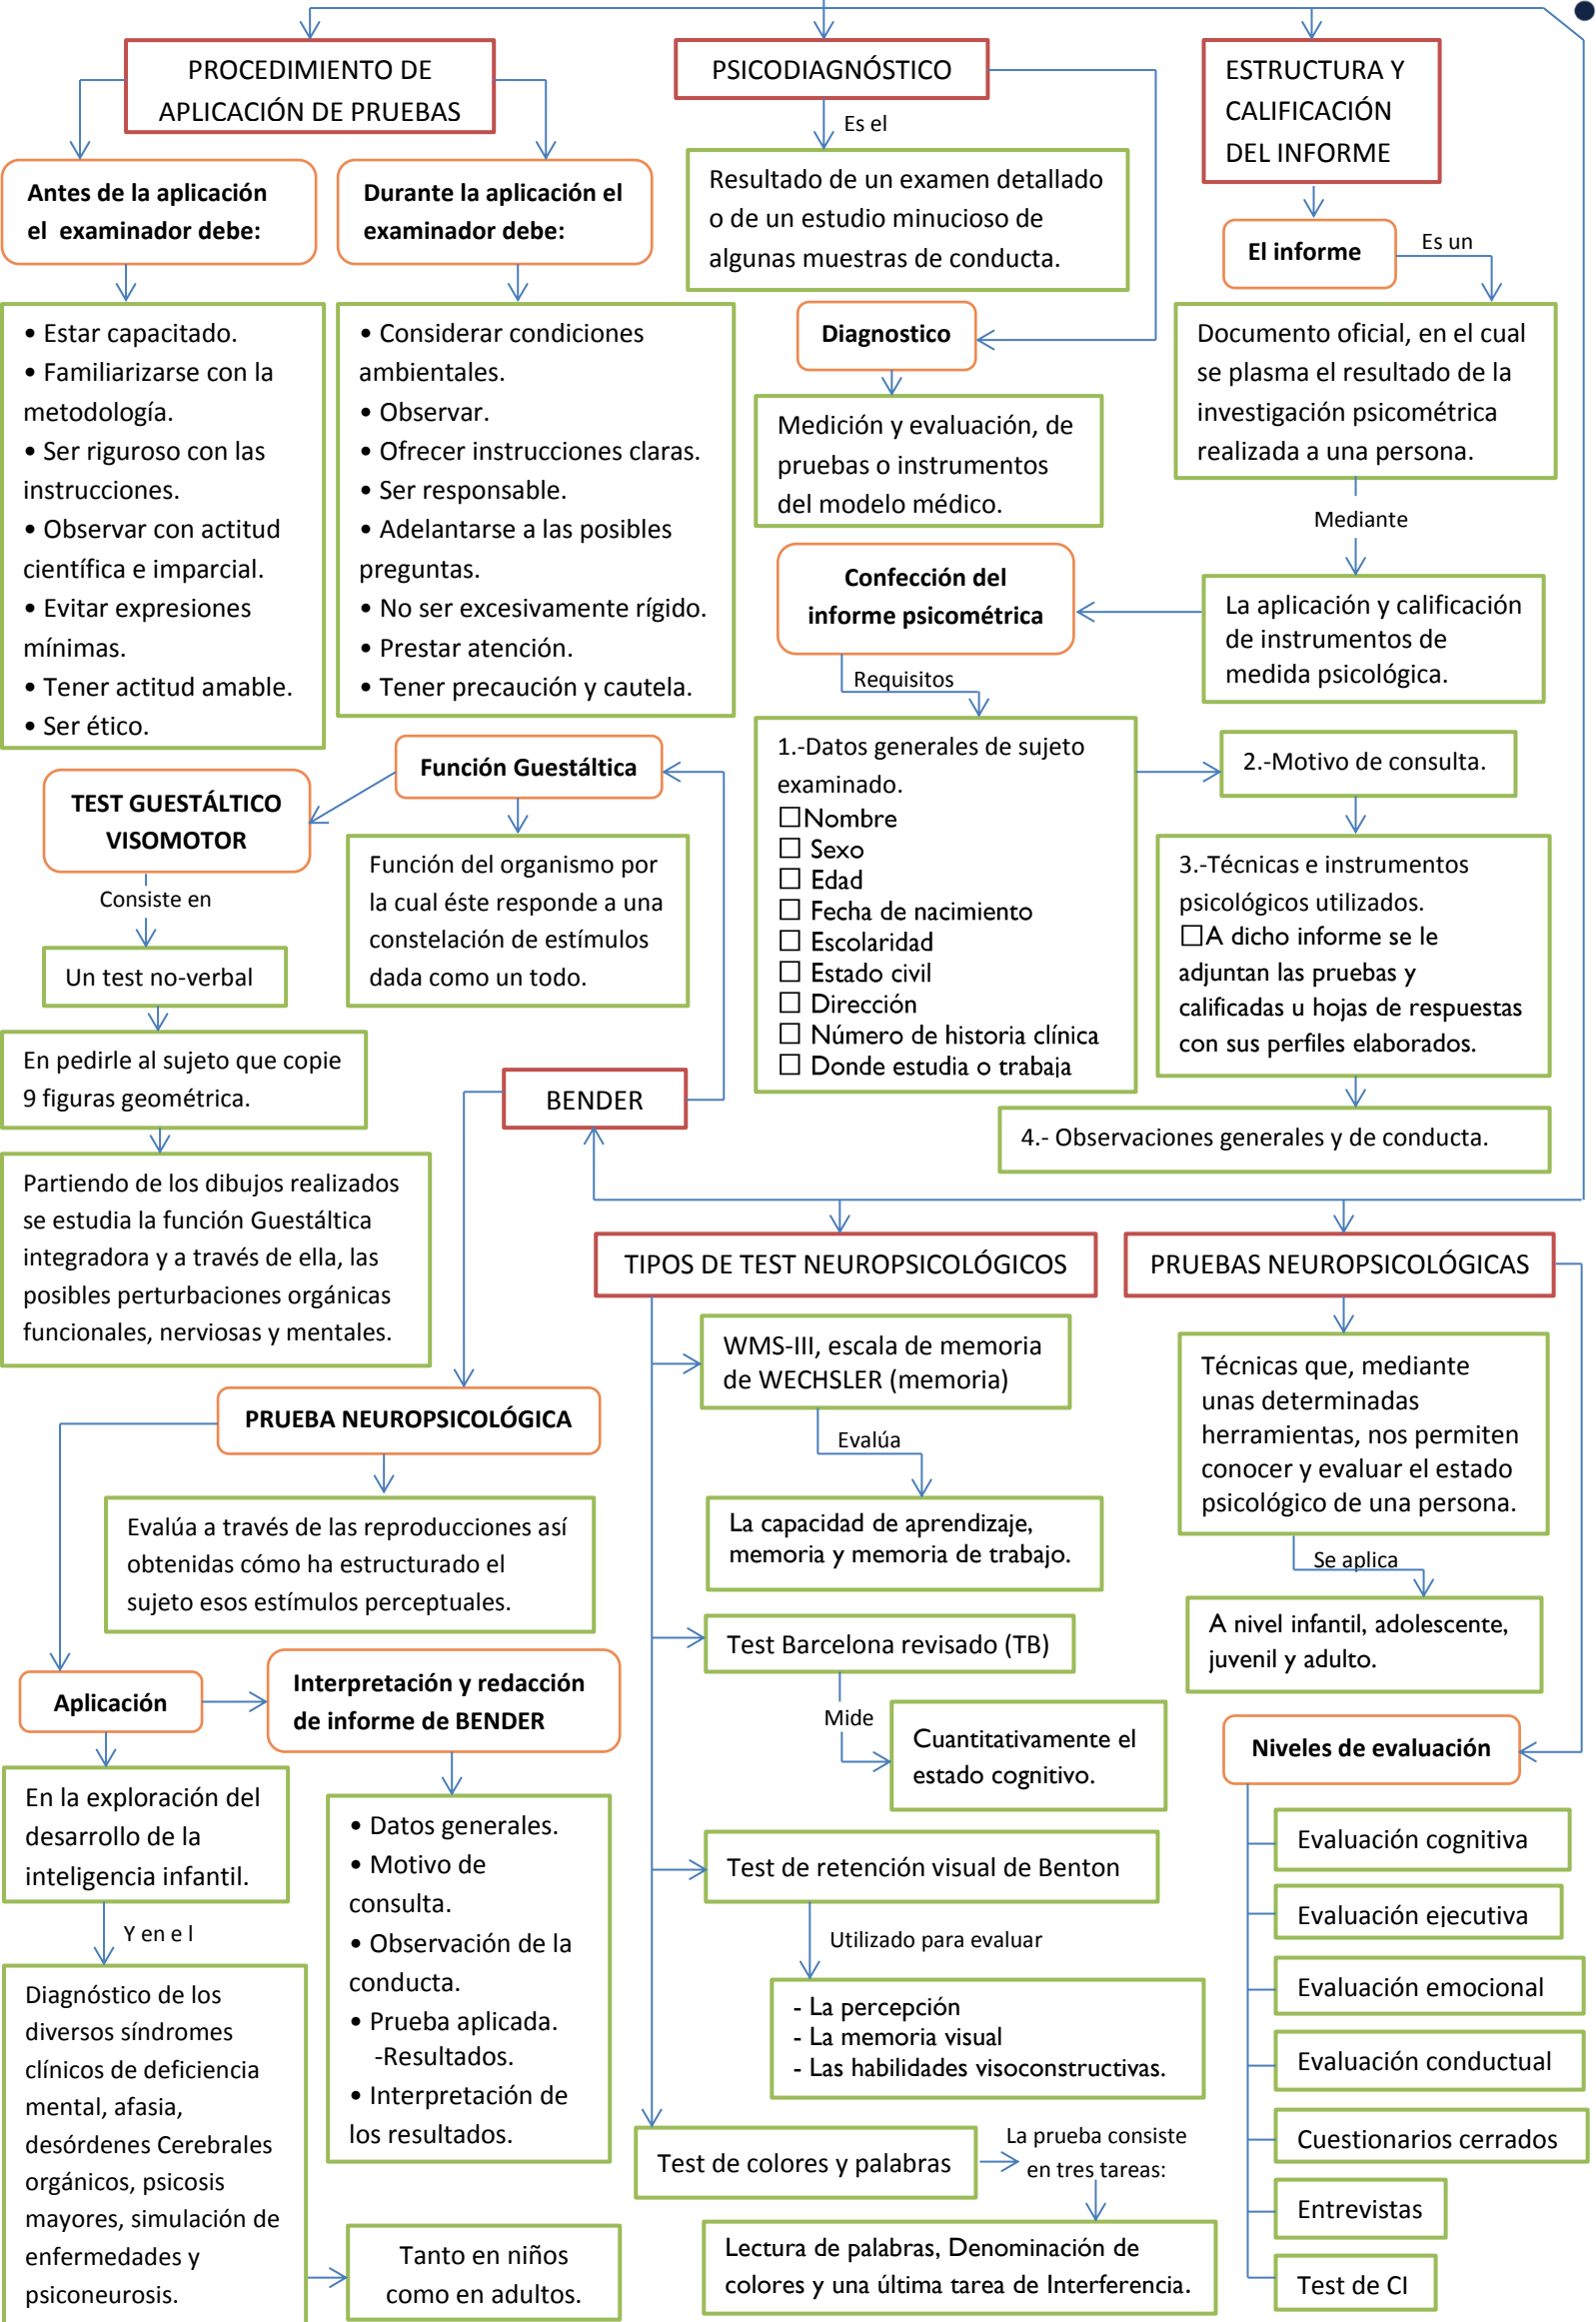

Mi Universidad

MAPA CONCEPTUAL

Nombre del Alumno: Olivia Flores Santos

Nombre del tema: Unidad I Introducción a la medición en psicología. Y

Unidad II Procesos de aplicación de pruebas.

Parcial: I ro.

Nombre de la Materia: Psicometría

Nombre del profesor: Sandy Naxchiely Molina

Nombre de la Licenciatura: Psicología

Cuatrimestre: 3ro.

Fecha de entrega: 11/07/22

EL MODELO PSICOMÉTRICO O DE LOS ATRIBUTOS.

PROCESOS DE APLICACIÓN DE PRUEBAS

REFERENCIA BIBLIOGRAFICAS