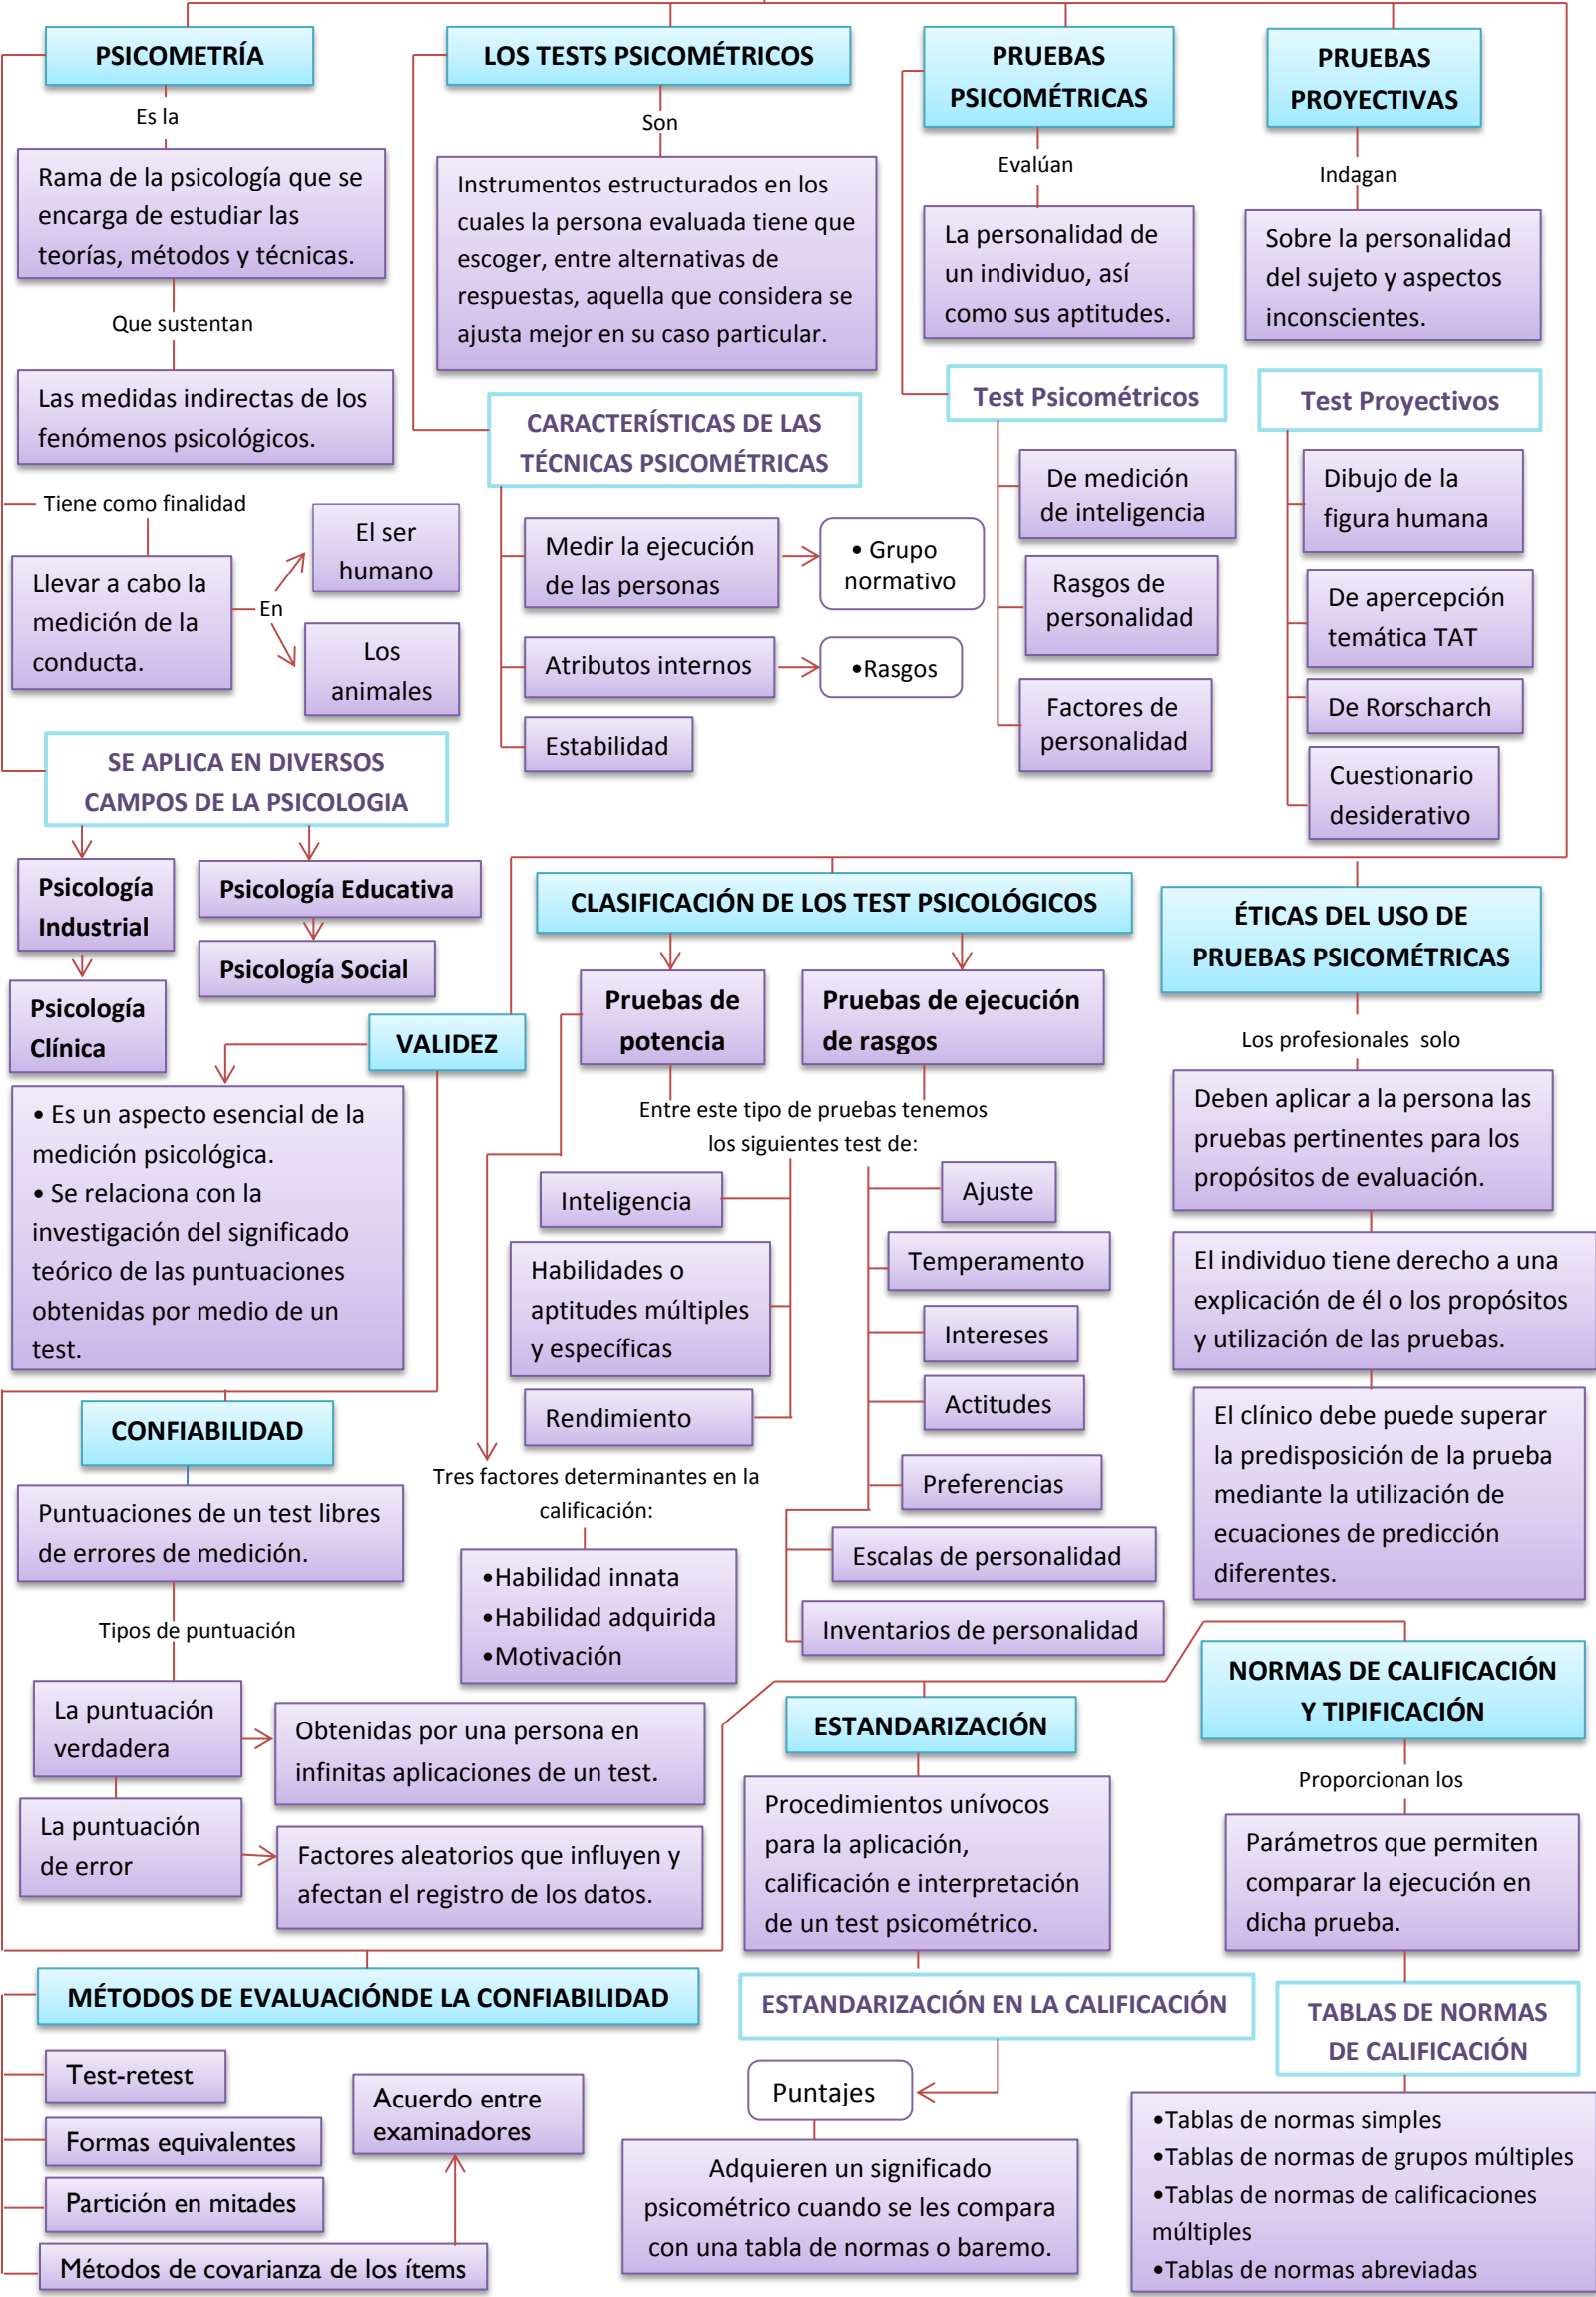

Mi Universidad

MAPA CONCEPTUAL

Nombre del Alumno: Olivia Flores Santos

Nombre del tema: Unidad I Introducción a la medición en psicología. Y

Unidad II Procesos de aplicación de pruebas.

Parcial: I ro.

Nombre de la Materia: Psicometría

Nombre del profesor: Sandy Naxchiely Molina

Nombre de la Licenciatura: Psicología

Cuatrimestre: 3ro.

Fecha de entrega: 11/07/22

EL MODELO PSICOMÉTRICO O DE LOS ATRIBUTOS.

PROCESOS DE APLICACIÓN DE PRUEBAS

REFERENCIA BIBLIOGRAFICAS