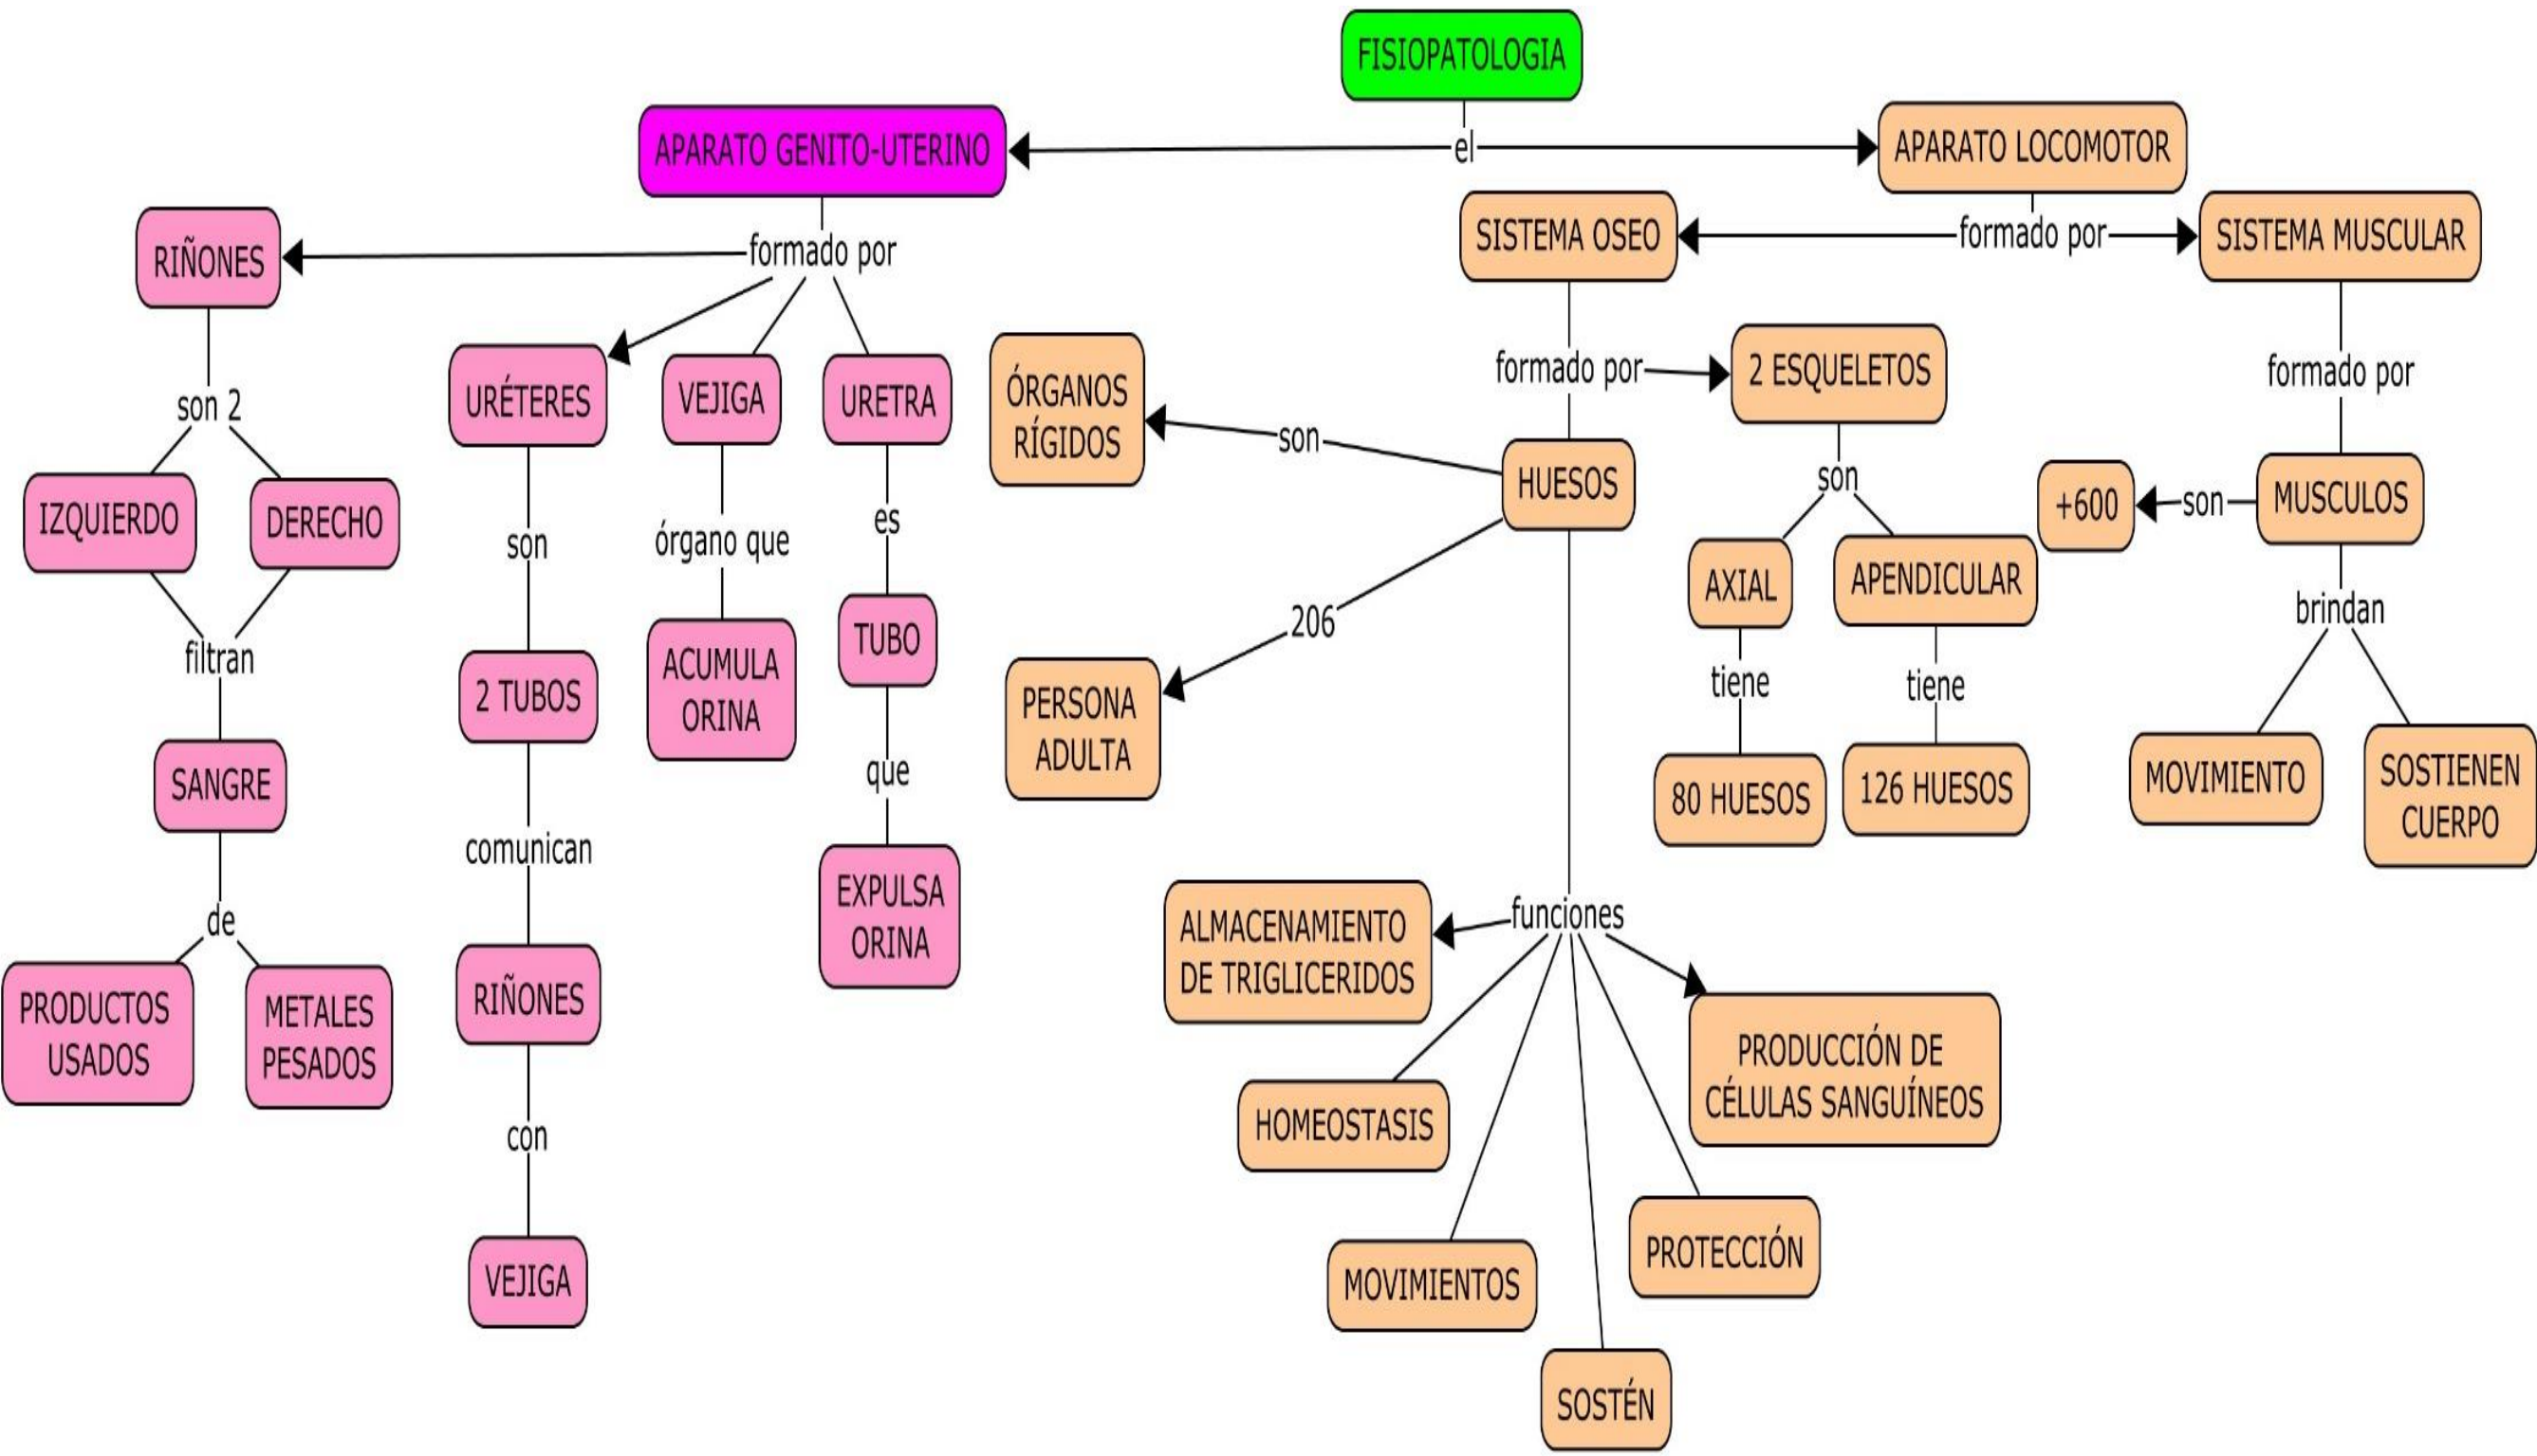

PASIÓN POR EDUCAR

Súpernota.

Nombre de alumno: Alejandra Teresa Cansino León.

Nombre del profesor: Daniela Monserrat Méndez Guillen.

Nombre del trabajo: Mapa conceptual.

Tema: Sistemas que conforman el cuerpo humano.

Materia: Fisiopatología.

Grado: 3º Cuatrimestre.

Parcial: 1.

Grupo: LNU17EMC0121- A

Comitán de Domínguez, Chiapas, 20 de Mayo de 2022.

FISIOPATOLOGIA

Bibliografía:

 Universidad del Sureste 2022. Antología de Fisiopatología. Unidad 1. Páginas 13 - 73. Recuperado el 20 de Mayo de 2022.