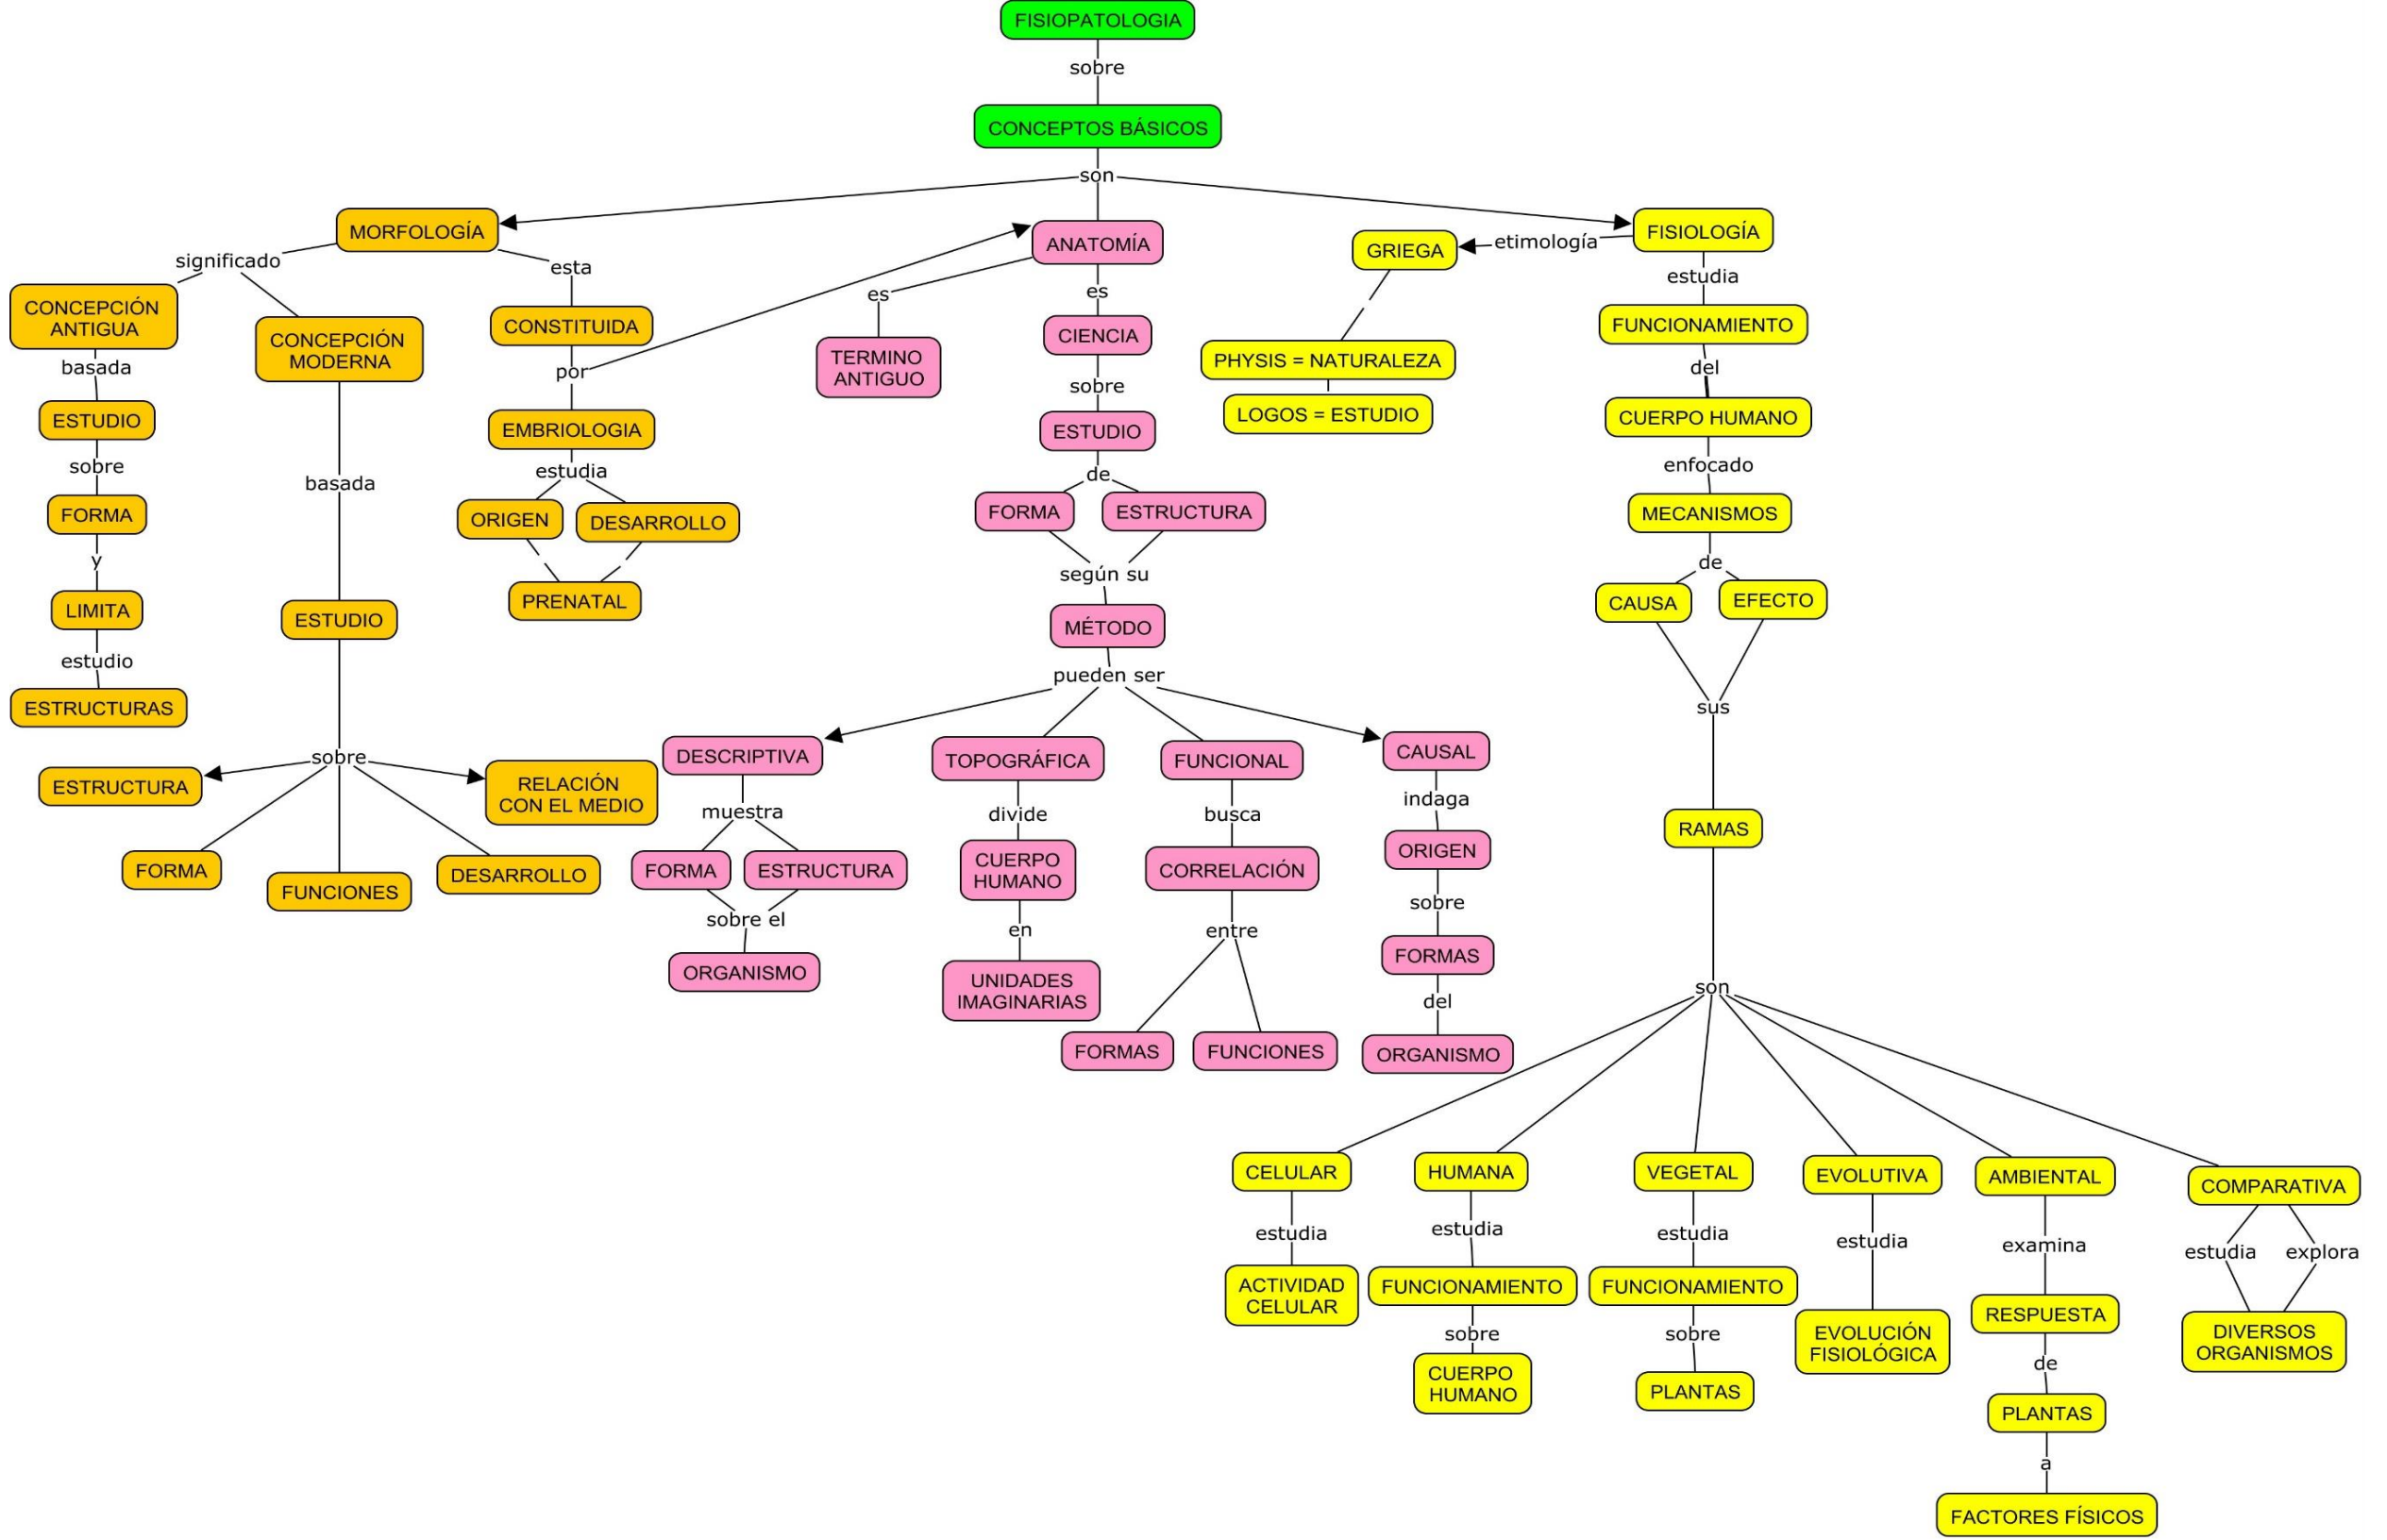

PASIÓN POR EDUCAR

Súpernota.

Nombre de alumno: Alejandra Teresa Cansino León.

Nombre del profesor: Daniela Monserrat Méndez Guillen.

Nombre del trabajo: Mapa conceptual.

Tema: Sistemas que conforman el cuerpo humano.

Materia: Fisiopatología.

Grado: 3º Cuatrimestre.

Parcial: 1.

Grupo: LNU17EMC0121- A

Comitán de Domínguez, Chiapas, 20 de Mayo de 2022.

FISIOPATOLOGIA

Bibliografía:

 Universidad del Sureste 2022. Antología de Fisiopatología. Unidad 1. Páginas 13 - 73. Recuperado el 20 de Mayo de 2022.