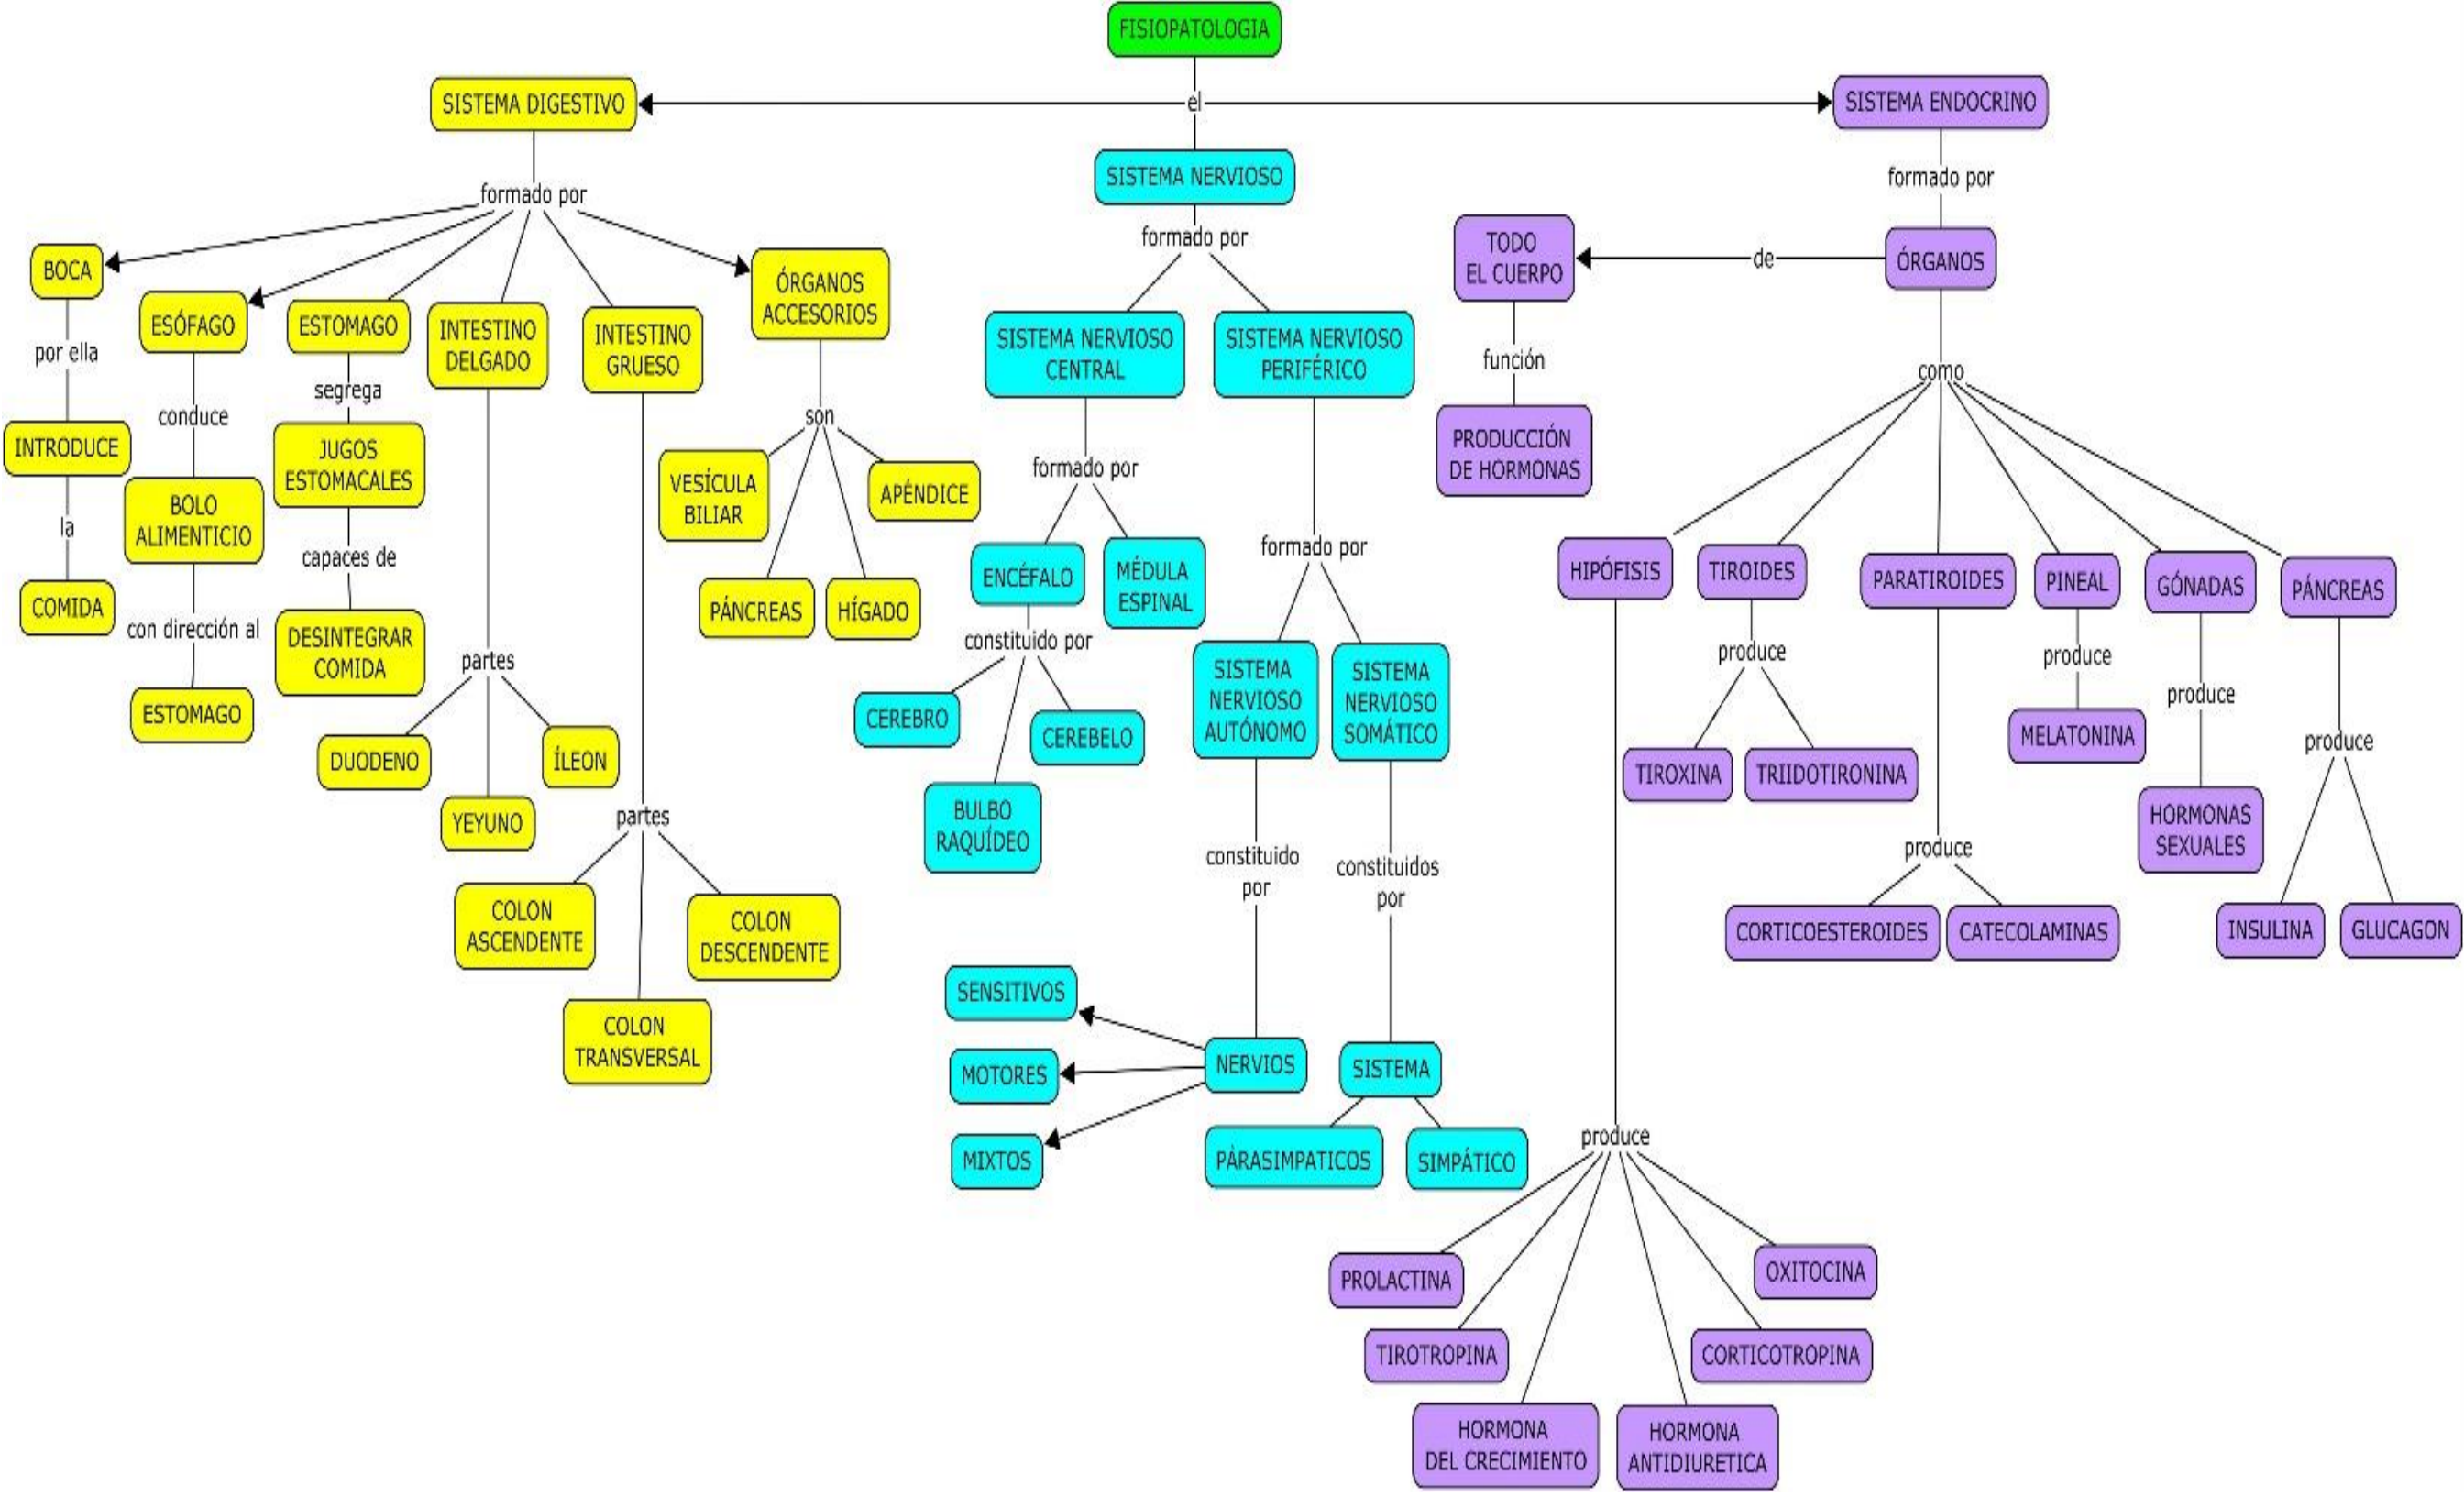

PASIÓN POR EDUCAR

Súpernota.

Nombre de alumno: Alejandra Teresa Cansino León.

Nombre del profesor: Daniela Monserrat Méndez Guillen.

Nombre del trabajo: Mapa conceptual.

Tema: Sistemas que conforman el cuerpo humano.

Materia: Fisiopatología.

Grado: 3º Cuatrimestre.

Parcial: 1.

Grupo: LNU17EMC0121- A

Comitán de Domínguez, Chiapas, 20 de Mayo de 2022.

FISIOPATOLOGIA

Bibliografía:

 Universidad del Sureste 2022. Antología de Fisiopatología. Unidad 1. Páginas 13 - 73. Recuperado el 20 de Mayo de 2022.