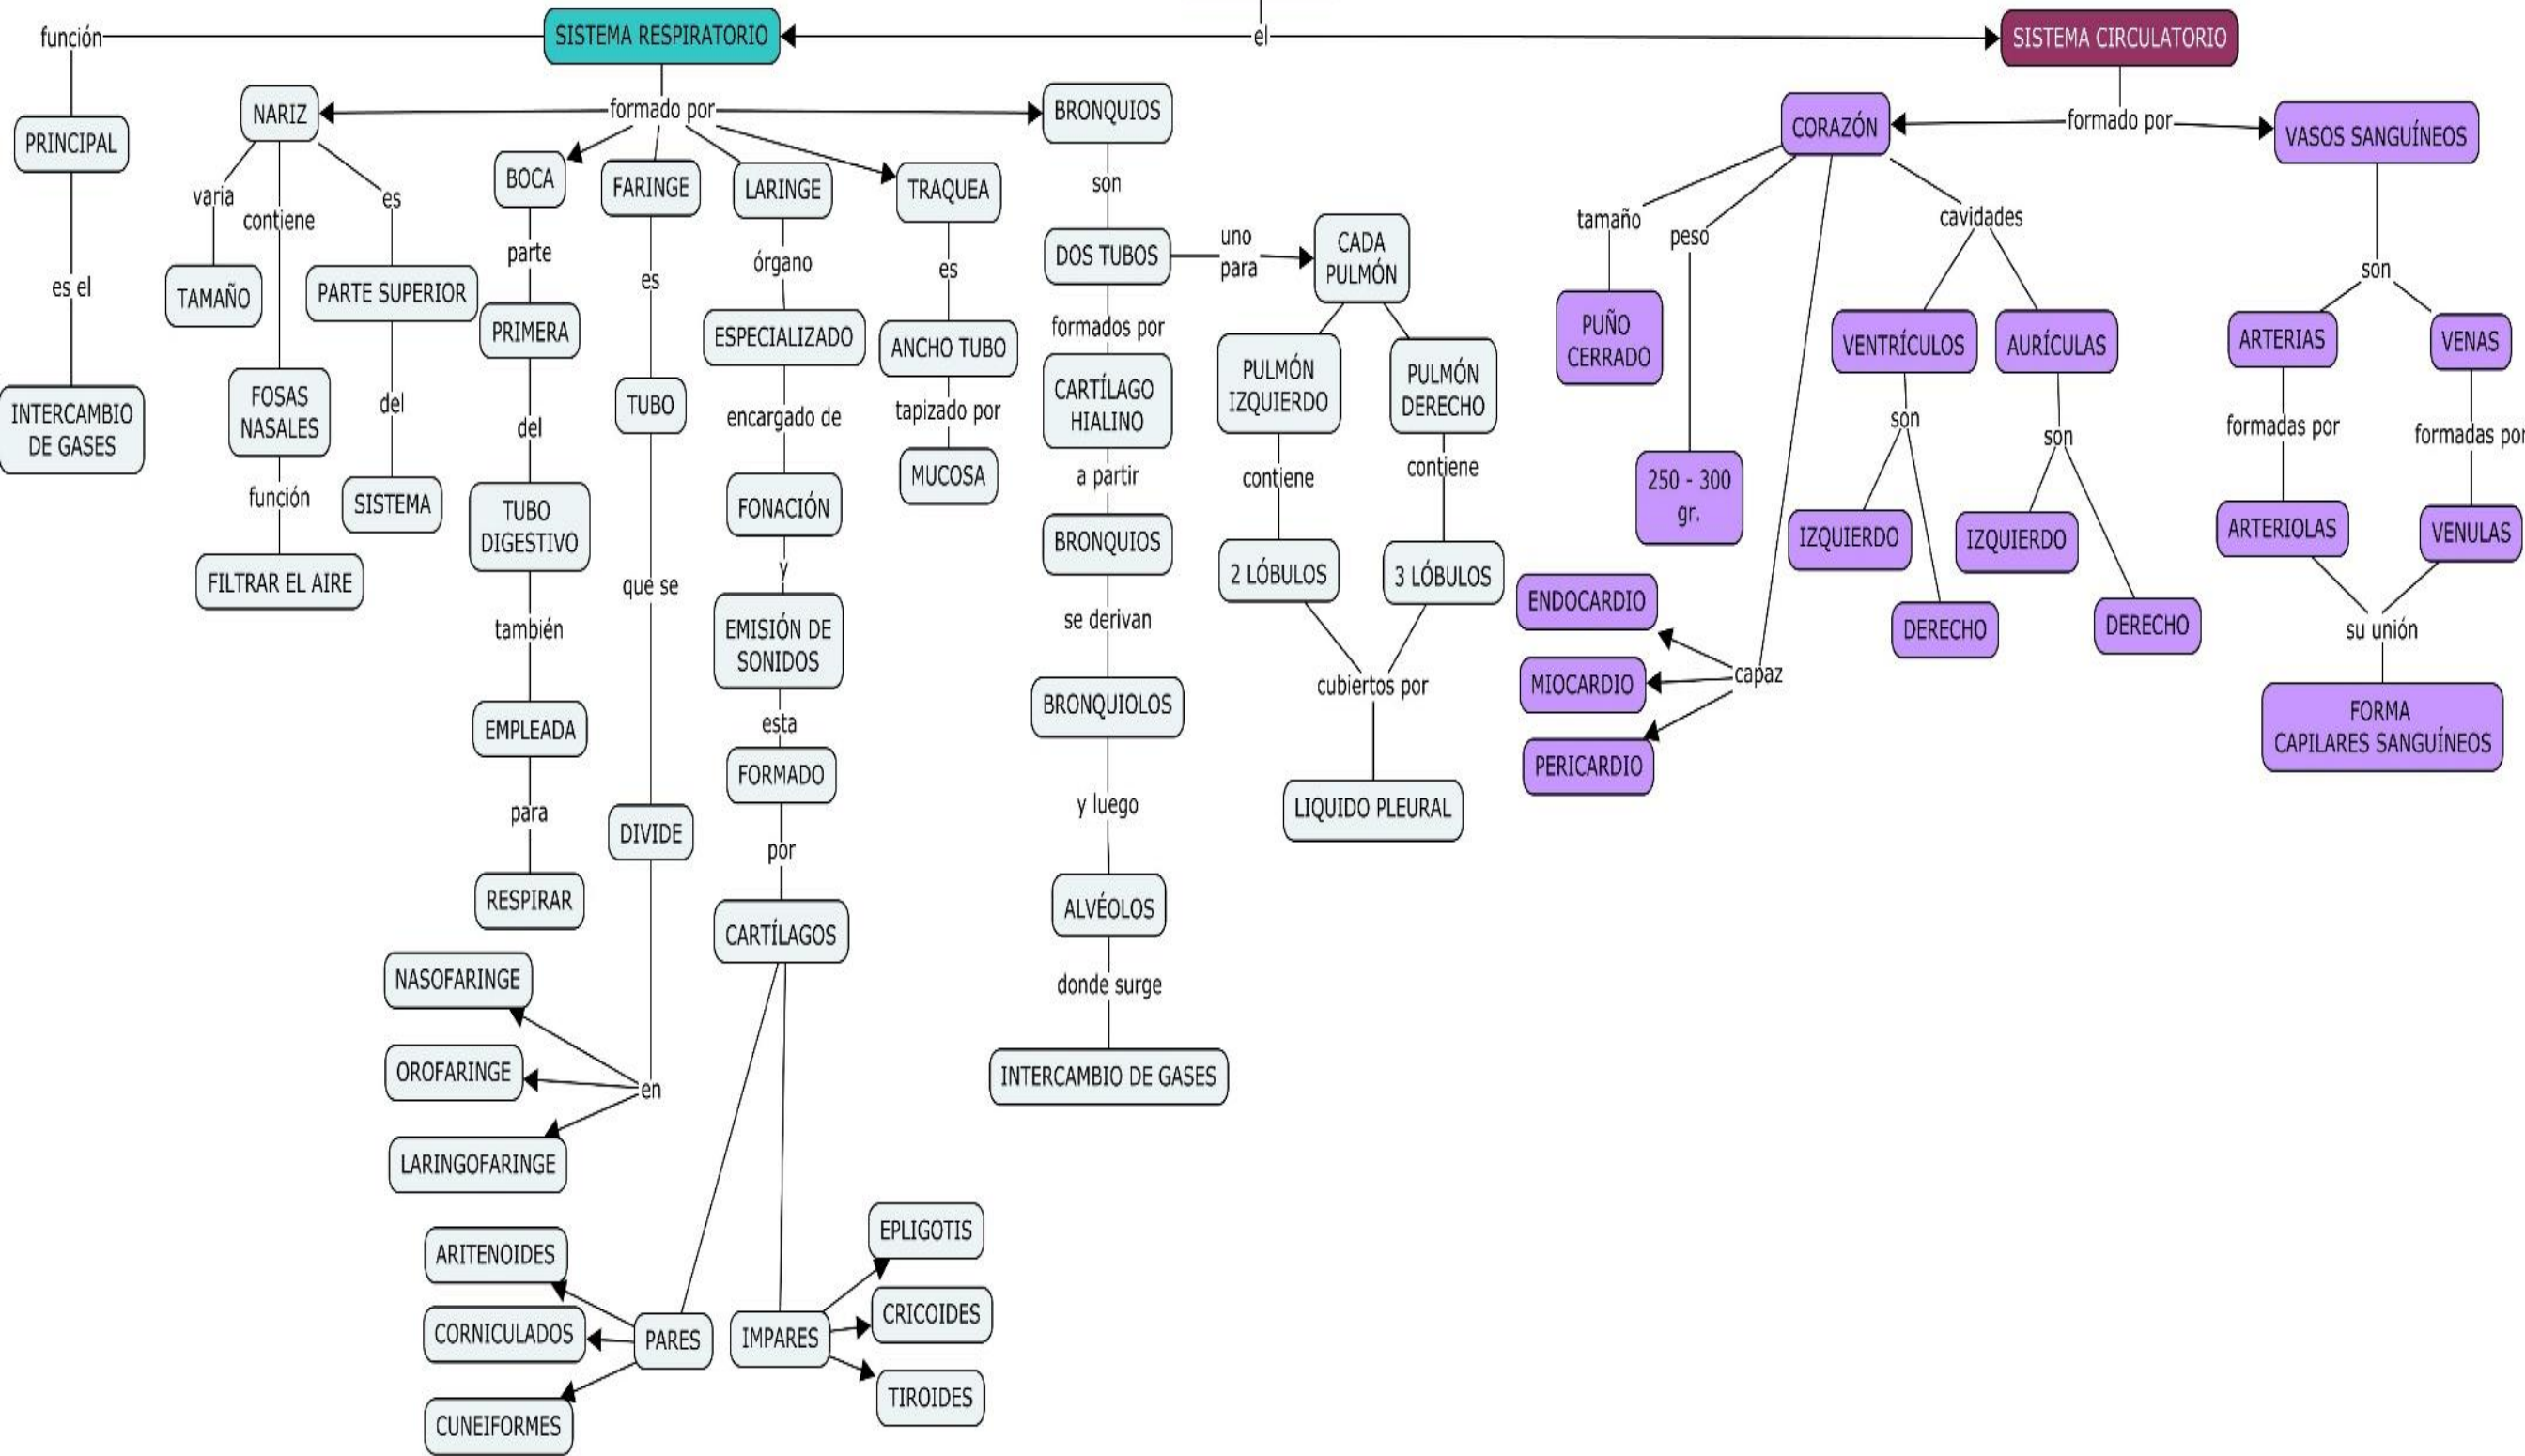

PASIÓN POR EDUCAR

Súpernota.

Nombre de alumno: Alejandra Teresa Cansino León.

Nombre del profesor: Daniela Monserrat Méndez Guillen.

Nombre del trabajo: Mapa conceptual.

Tema: Sistemas que conforman el cuerpo humano.

Materia: Fisiopatología.

Grado: 3º Cuatrimestre.

Parcial: 1.

Grupo: LNU17EMC0121- A

Comitán de Domínguez, Chiapas, 20 de Mayo de 2022.

FISIOPATOLOGIA

Bibliografía:

 Universidad del Sureste 2022. Antología de Fisiopatología. Unidad 1. Páginas 13 - 73. Recuperado el 20 de Mayo de 2022.