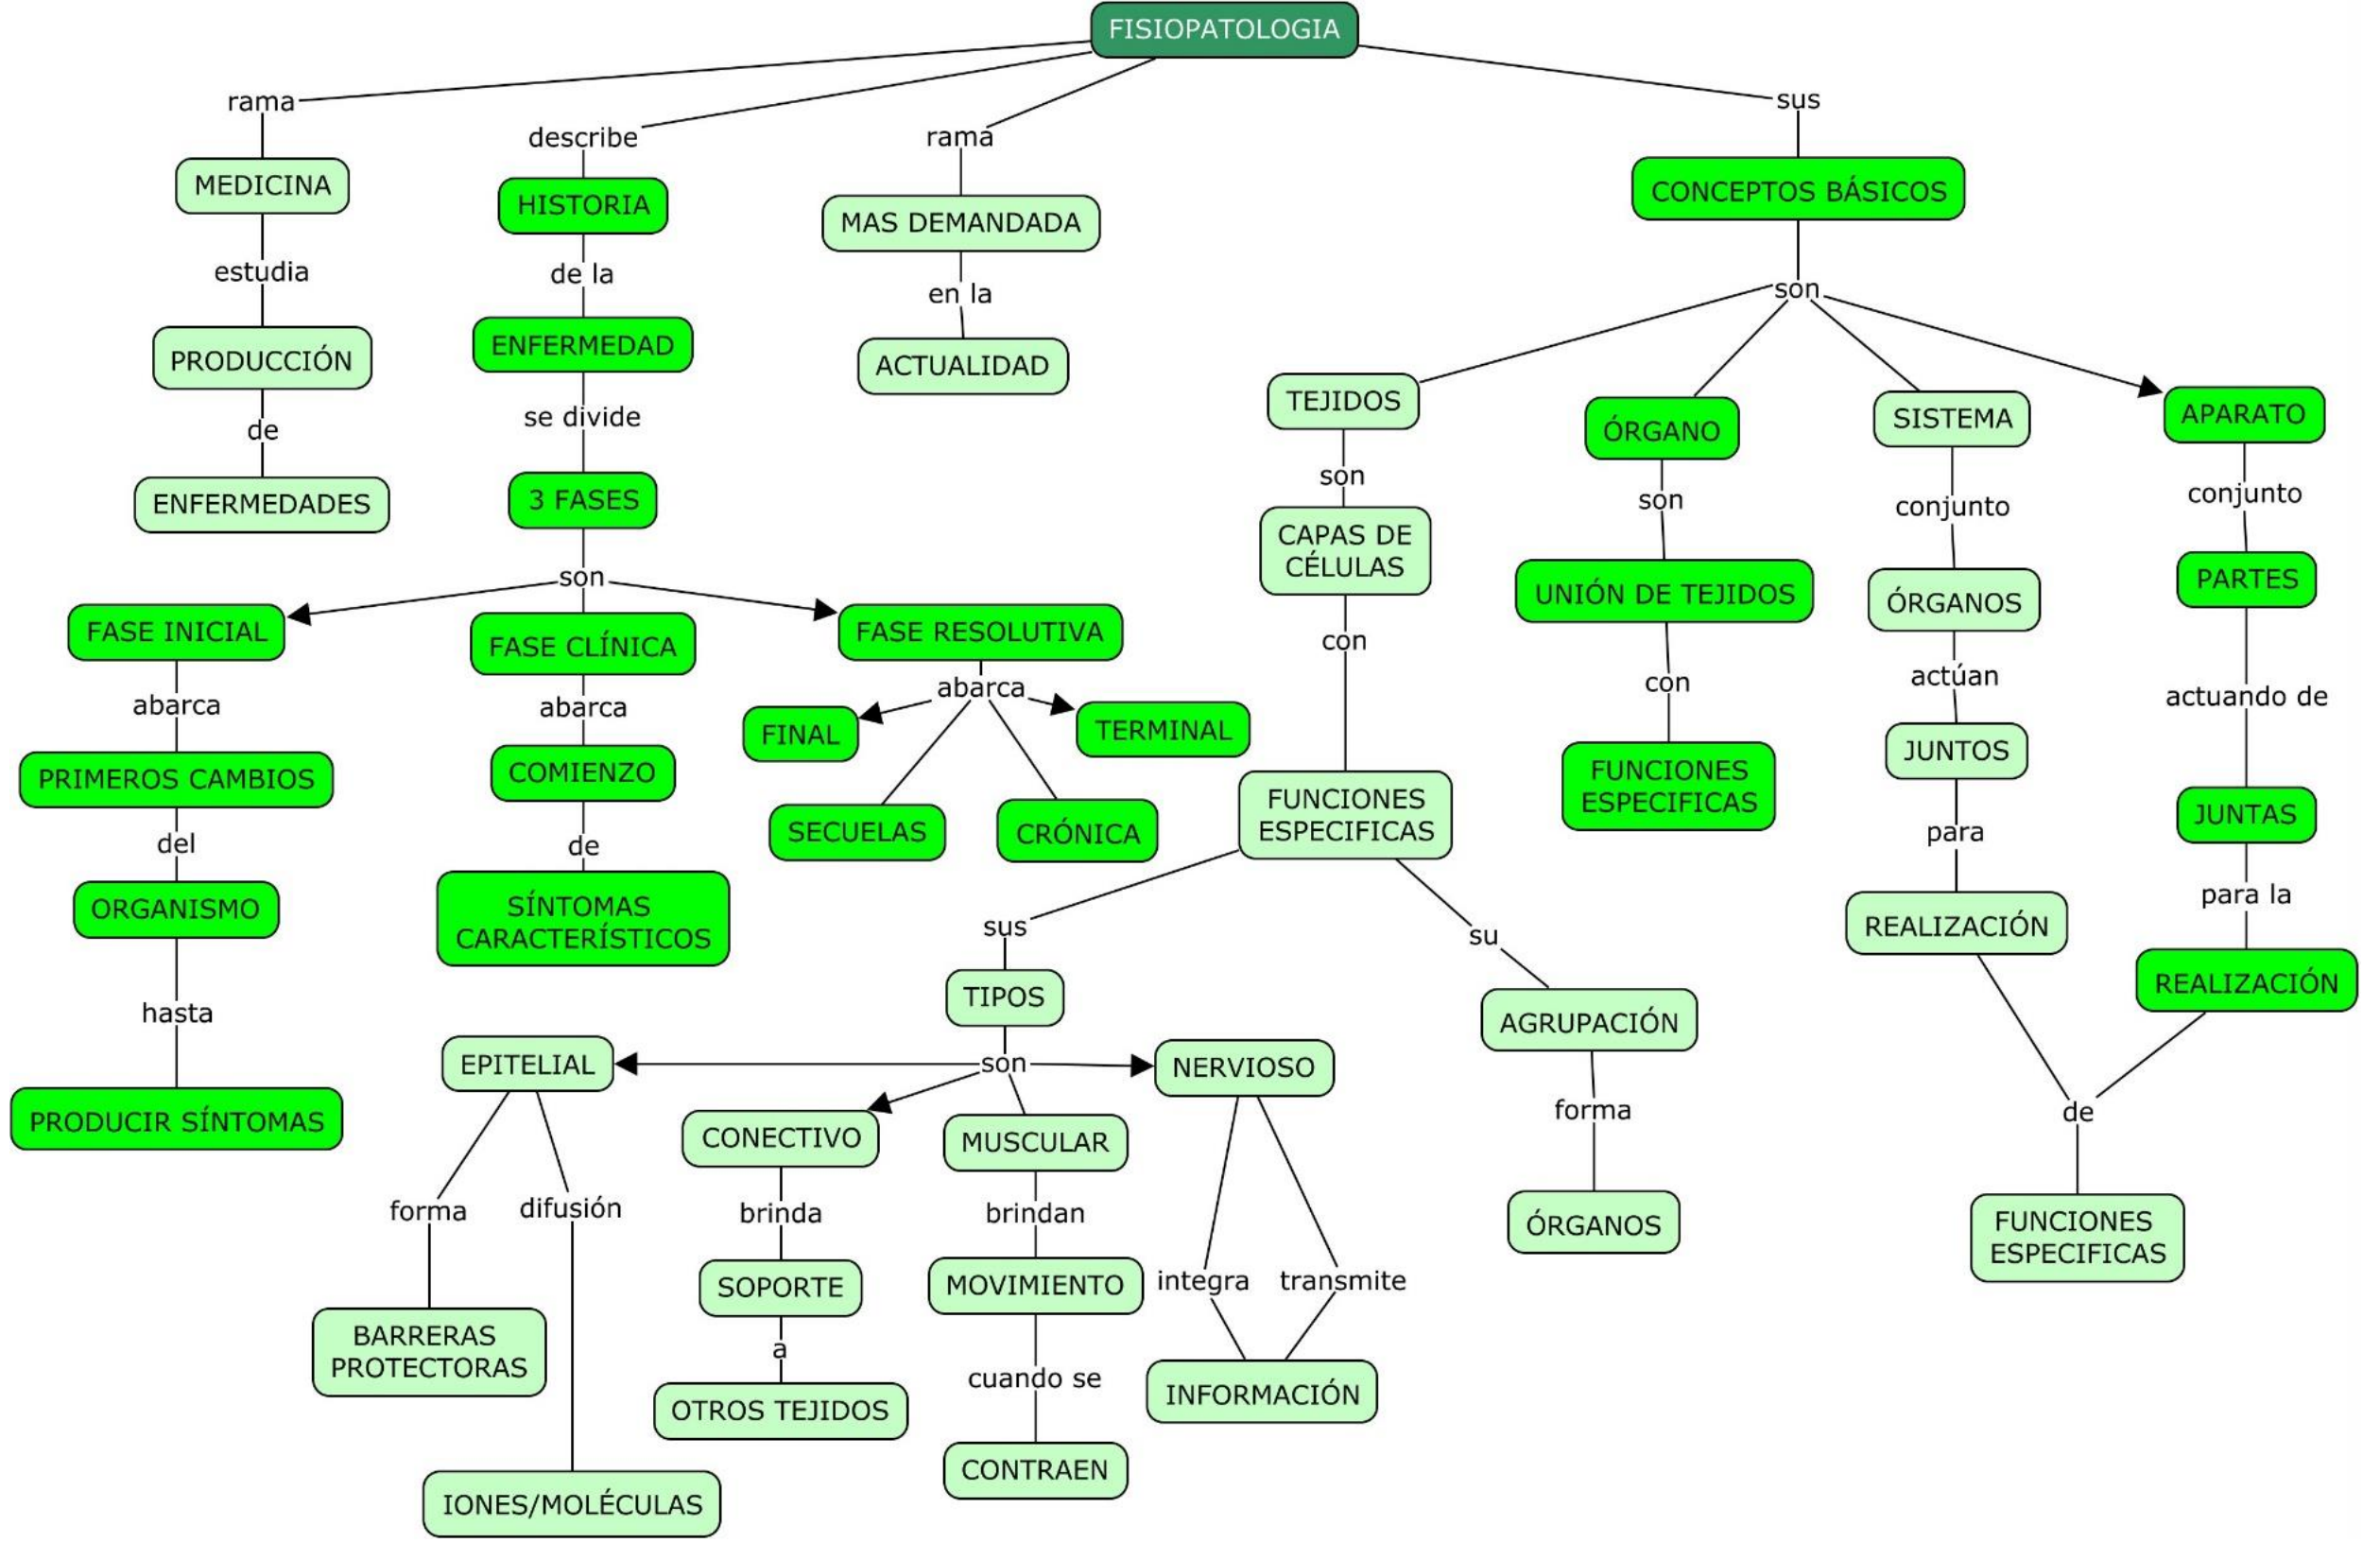

PASIÓN POR EDUCAR

Súpernota.

Nombre de alumno: Alejandra Teresa Cansino León.

Nombre del profesor: Daniela Monserrat Méndez Guillen.

Nombre del trabajo: Mapa conceptual.

Tema: Sistemas que conforman el cuerpo humano.

Materia: Fisiopatología.

Grado: 3º Cuatrimestre.

Parcial: 1.

Grupo: LNU17EMC0121- A

Comitán de Domínguez, Chiapas, 20 de Mayo de 2022.

FISIOPATOLOGIA

Bibliografía:

 Universidad del Sureste 2022. Antología de Fisiopatología. Unidad 1. Páginas 13 - 73. Recuperado el 20 de Mayo de 2022.