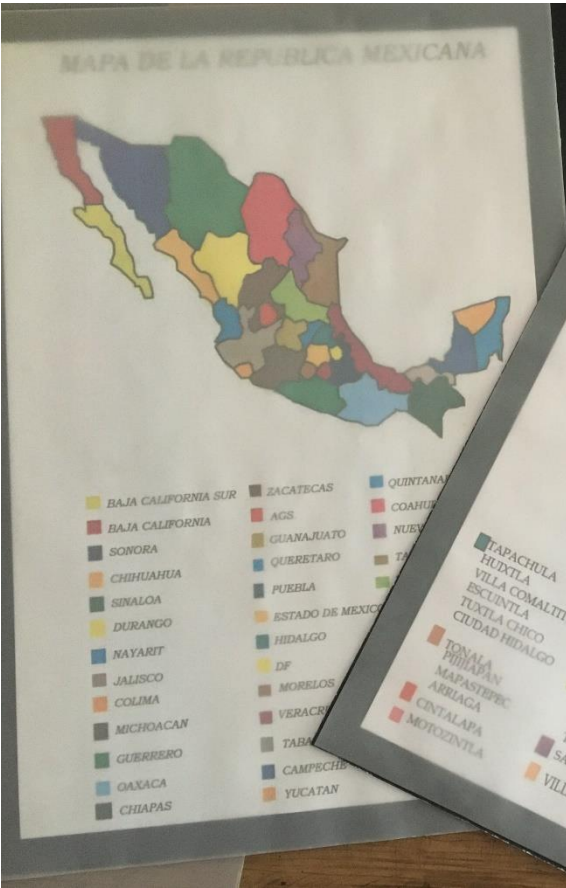

Mi Universidad

ALUMNO(a): MERARY SELOMITH HERNANEZ ALVARADO

DOCENTE: LIC. EN DISEÑO GRAFICO ALFREDO FRANCO GORDILLO.

MATERIA: SERIGRAFIA.

TEMA: MAPA DE MEXICO.

3° CUATRIMESTRE.

CARRERA: DISEÑO GRAFICO.

FECHA: SABADO 18 DE JUNIO DE 2022.

MAPA DE LA REPUBLICA MEXICANA

- | | | |
|-----------------------------------------------------------|--------------------------------------------------------|------------------------------------------------------|
| ■ BAJA CALIFORNIA SUR | ■ ZACATECAS | ■ QUINTANARRO |
| ■ BAJA CALIFORNIA | ■ AGS. | ■ COAHUILA |
| ■ SONORA | ■ GUANAJUATO | ■ NUEVO LEON |
| ■ CHIHUAHUA | ■ QUERETARO | ■ TAMAULIPAS |
| ■ SINALOA | ■ PUEBLA | ■ TAMAULIPAS |
| ■ DURANGO | ■ ESTADO DE MEXICO | ■ TLAXCALA |
| ■ NAYARIT | ■ HIDALGO | |
| ■ JALISCO | ■ DF | |
| ■ COLIMA | ■ MORELOS | |
| ■ MICHOACAN | ■ VERACRUZ | |
| ■ GUERRERO | ■ TABASCO | |
| ■ OAXACA | ■ CAMPECHE | |
| ■ CHIAPAS | ■ YUCATAN | |

MAPA DE LA REPUBLICA MEXICANA

 BAJA CALIFORNIA SUR	 ZACATECAS	 QUINTANARRO
 BAJA CALIFORNIA	 AGS.	 COAHUILA
 SONORA	 GUANAJUATO	 NUEVO LEON
 CHIHUAHUA	 QUERETARO	 TAMAULIPAS
 SINALOA	 PUEBLA	 TAMAULIPAS
 DURANGO	 ESTADO DE MEXICO	 TLAXCALA
 NAYARIT	 HIDALGO	
 JALISCO	 DF	
 COLIMA	 MORELOS	
 MICHOACAN	 VERACRUZ	
 GUERRERO	 TABASCO	
 OAXACA	 CAMPECHE	
 CHIAPAS	 YUCATAN	

MAPA DE CHIAPAS.

- | | | |
|---------------------|-------------------|------------------------------|
| ■ TAPACHULA | ■ TUXTLA | ■ OCOSINGO |
| ■ HUIXTLA | ■ BERRIOZABAL | ■ BENEMERITO DE LAS AMERICAS |
| ■ VILLA COMALITTLAN | ■ SUCHIAPA | ■ YAJALON |
| ■ ESCUINTLA | ■ CHIAPA DE CORZO | ■ PALENQUE |
| ■ TUXTLA CHICO | ■ IXTAPA | ■ COPAINALA |
| ■ CIUDAD HIDALGO | ■ COMITAN | ■ PICHUCALCO |
| ■ TONALA | ■ LAS MARGARITAS | ■ BOCHIL |
| ■ PIJILAPAN | ■ LAS ROSAS | ■ VILLUSTIANO CARRANZA |
| ■ MAPASTEPEC | ■ TZIMOL | |
| ■ ARRIAGA | ■ SAN CRISTOBAL | |
| ■ CINTALAPA | ■ VILLA FLORES | |
| ■ MOTOZINTLA | | |