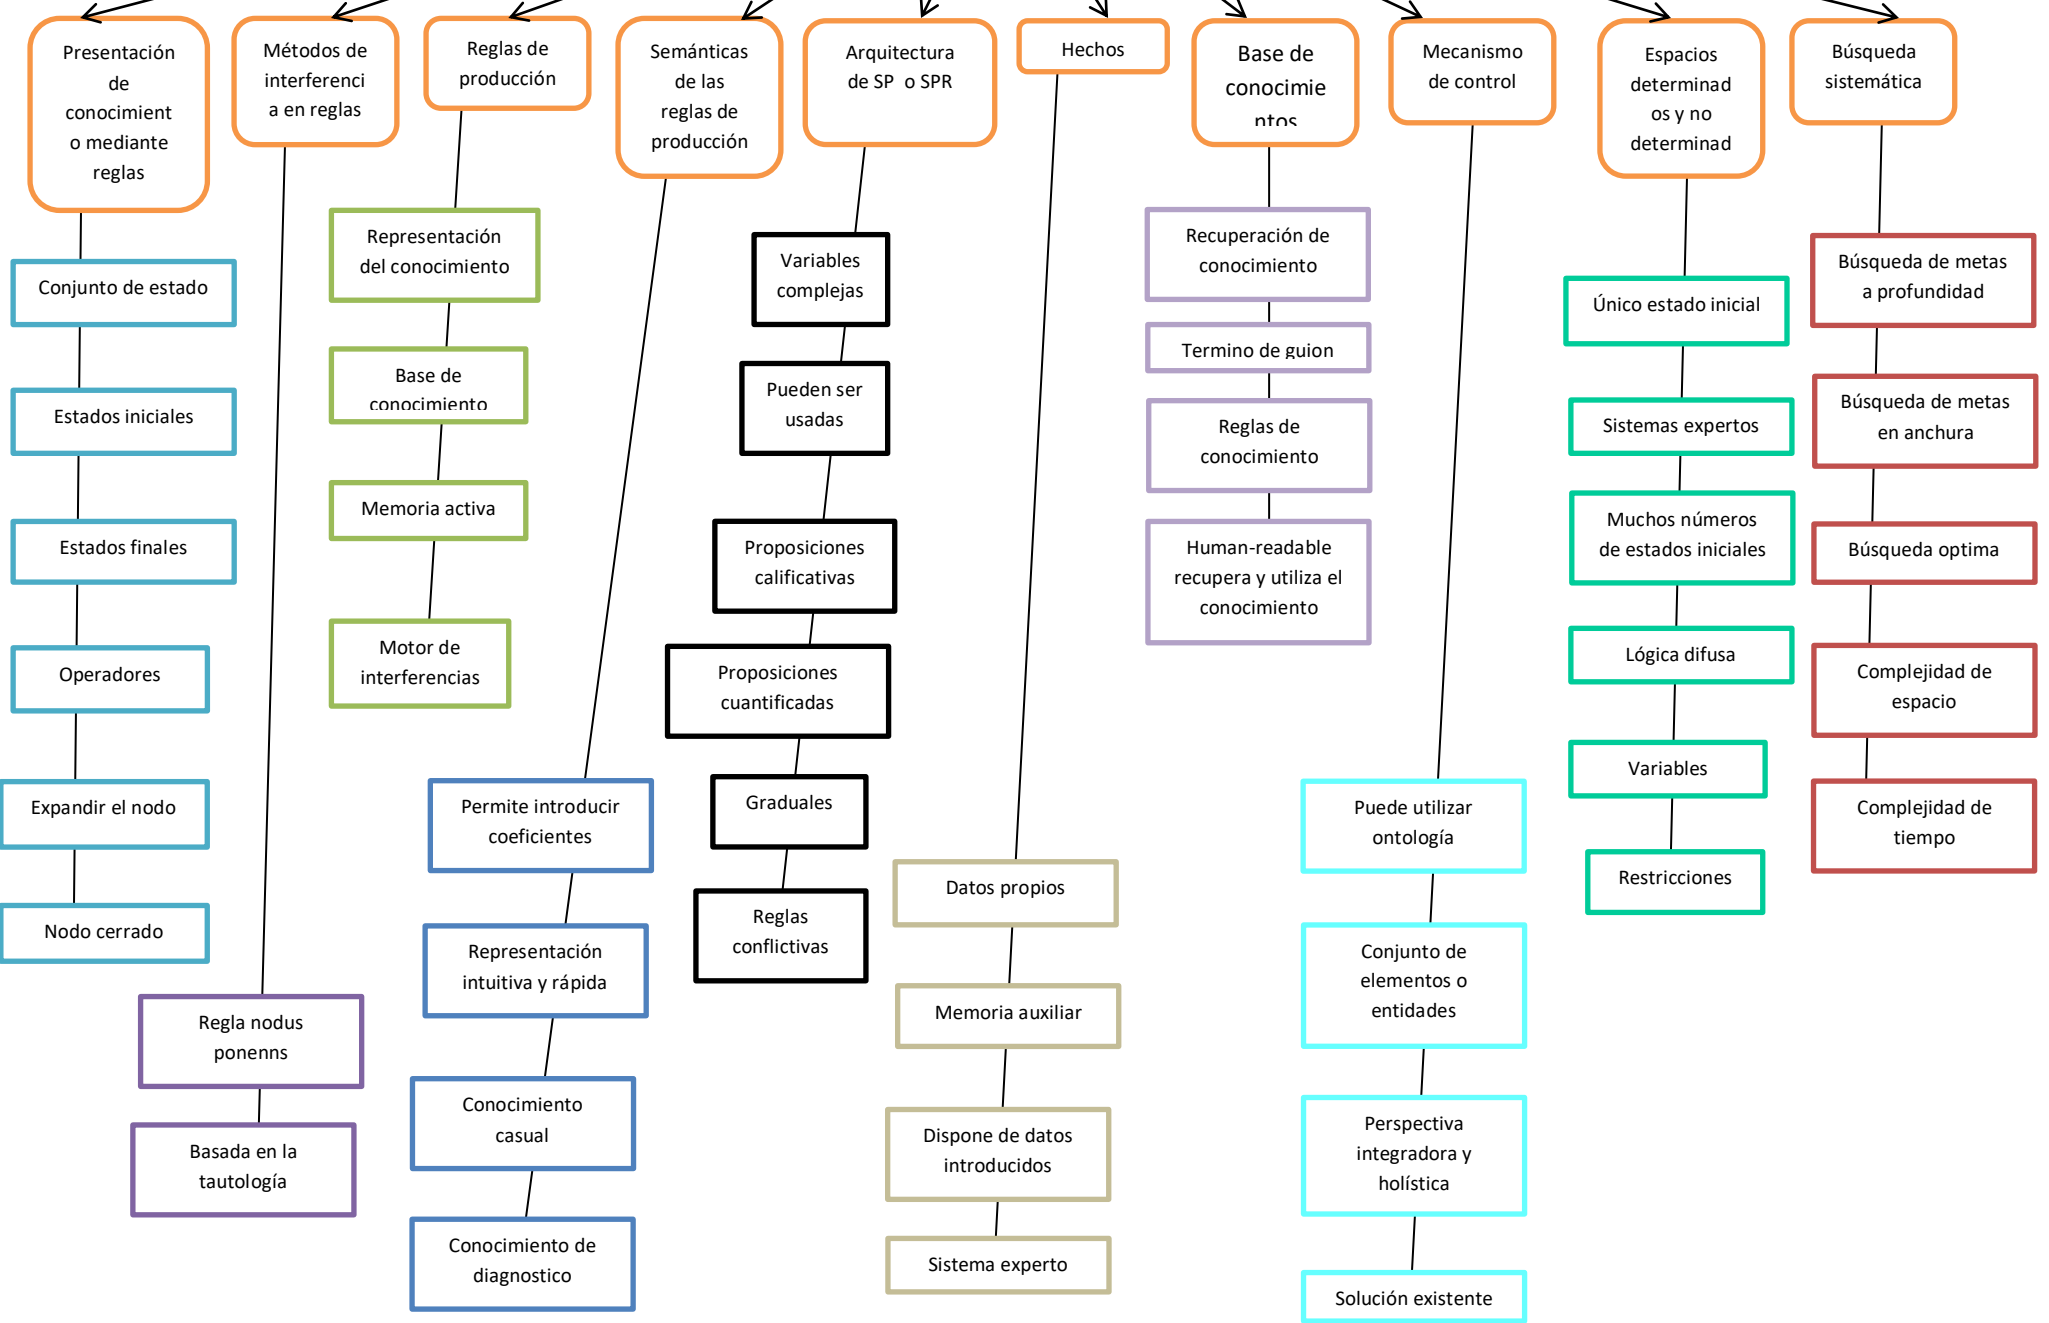

**Nombre de alumno: Teresa Méndez Pérez**

**Nombre del profesor: María Isabel Roblero**

**Nombre del trabajo: Mapa conceptual unidad 3 y 4**

**Materia: Inteligencia artificial**

**Grado: 9 cuatrimestre**

Comitán de Domínguez Chiapas a 14 de junio de 2022.

# Reglas búsqueda y sistemas de producción

Aplicaciones con técnicas de IA e introducción a la programación lógica