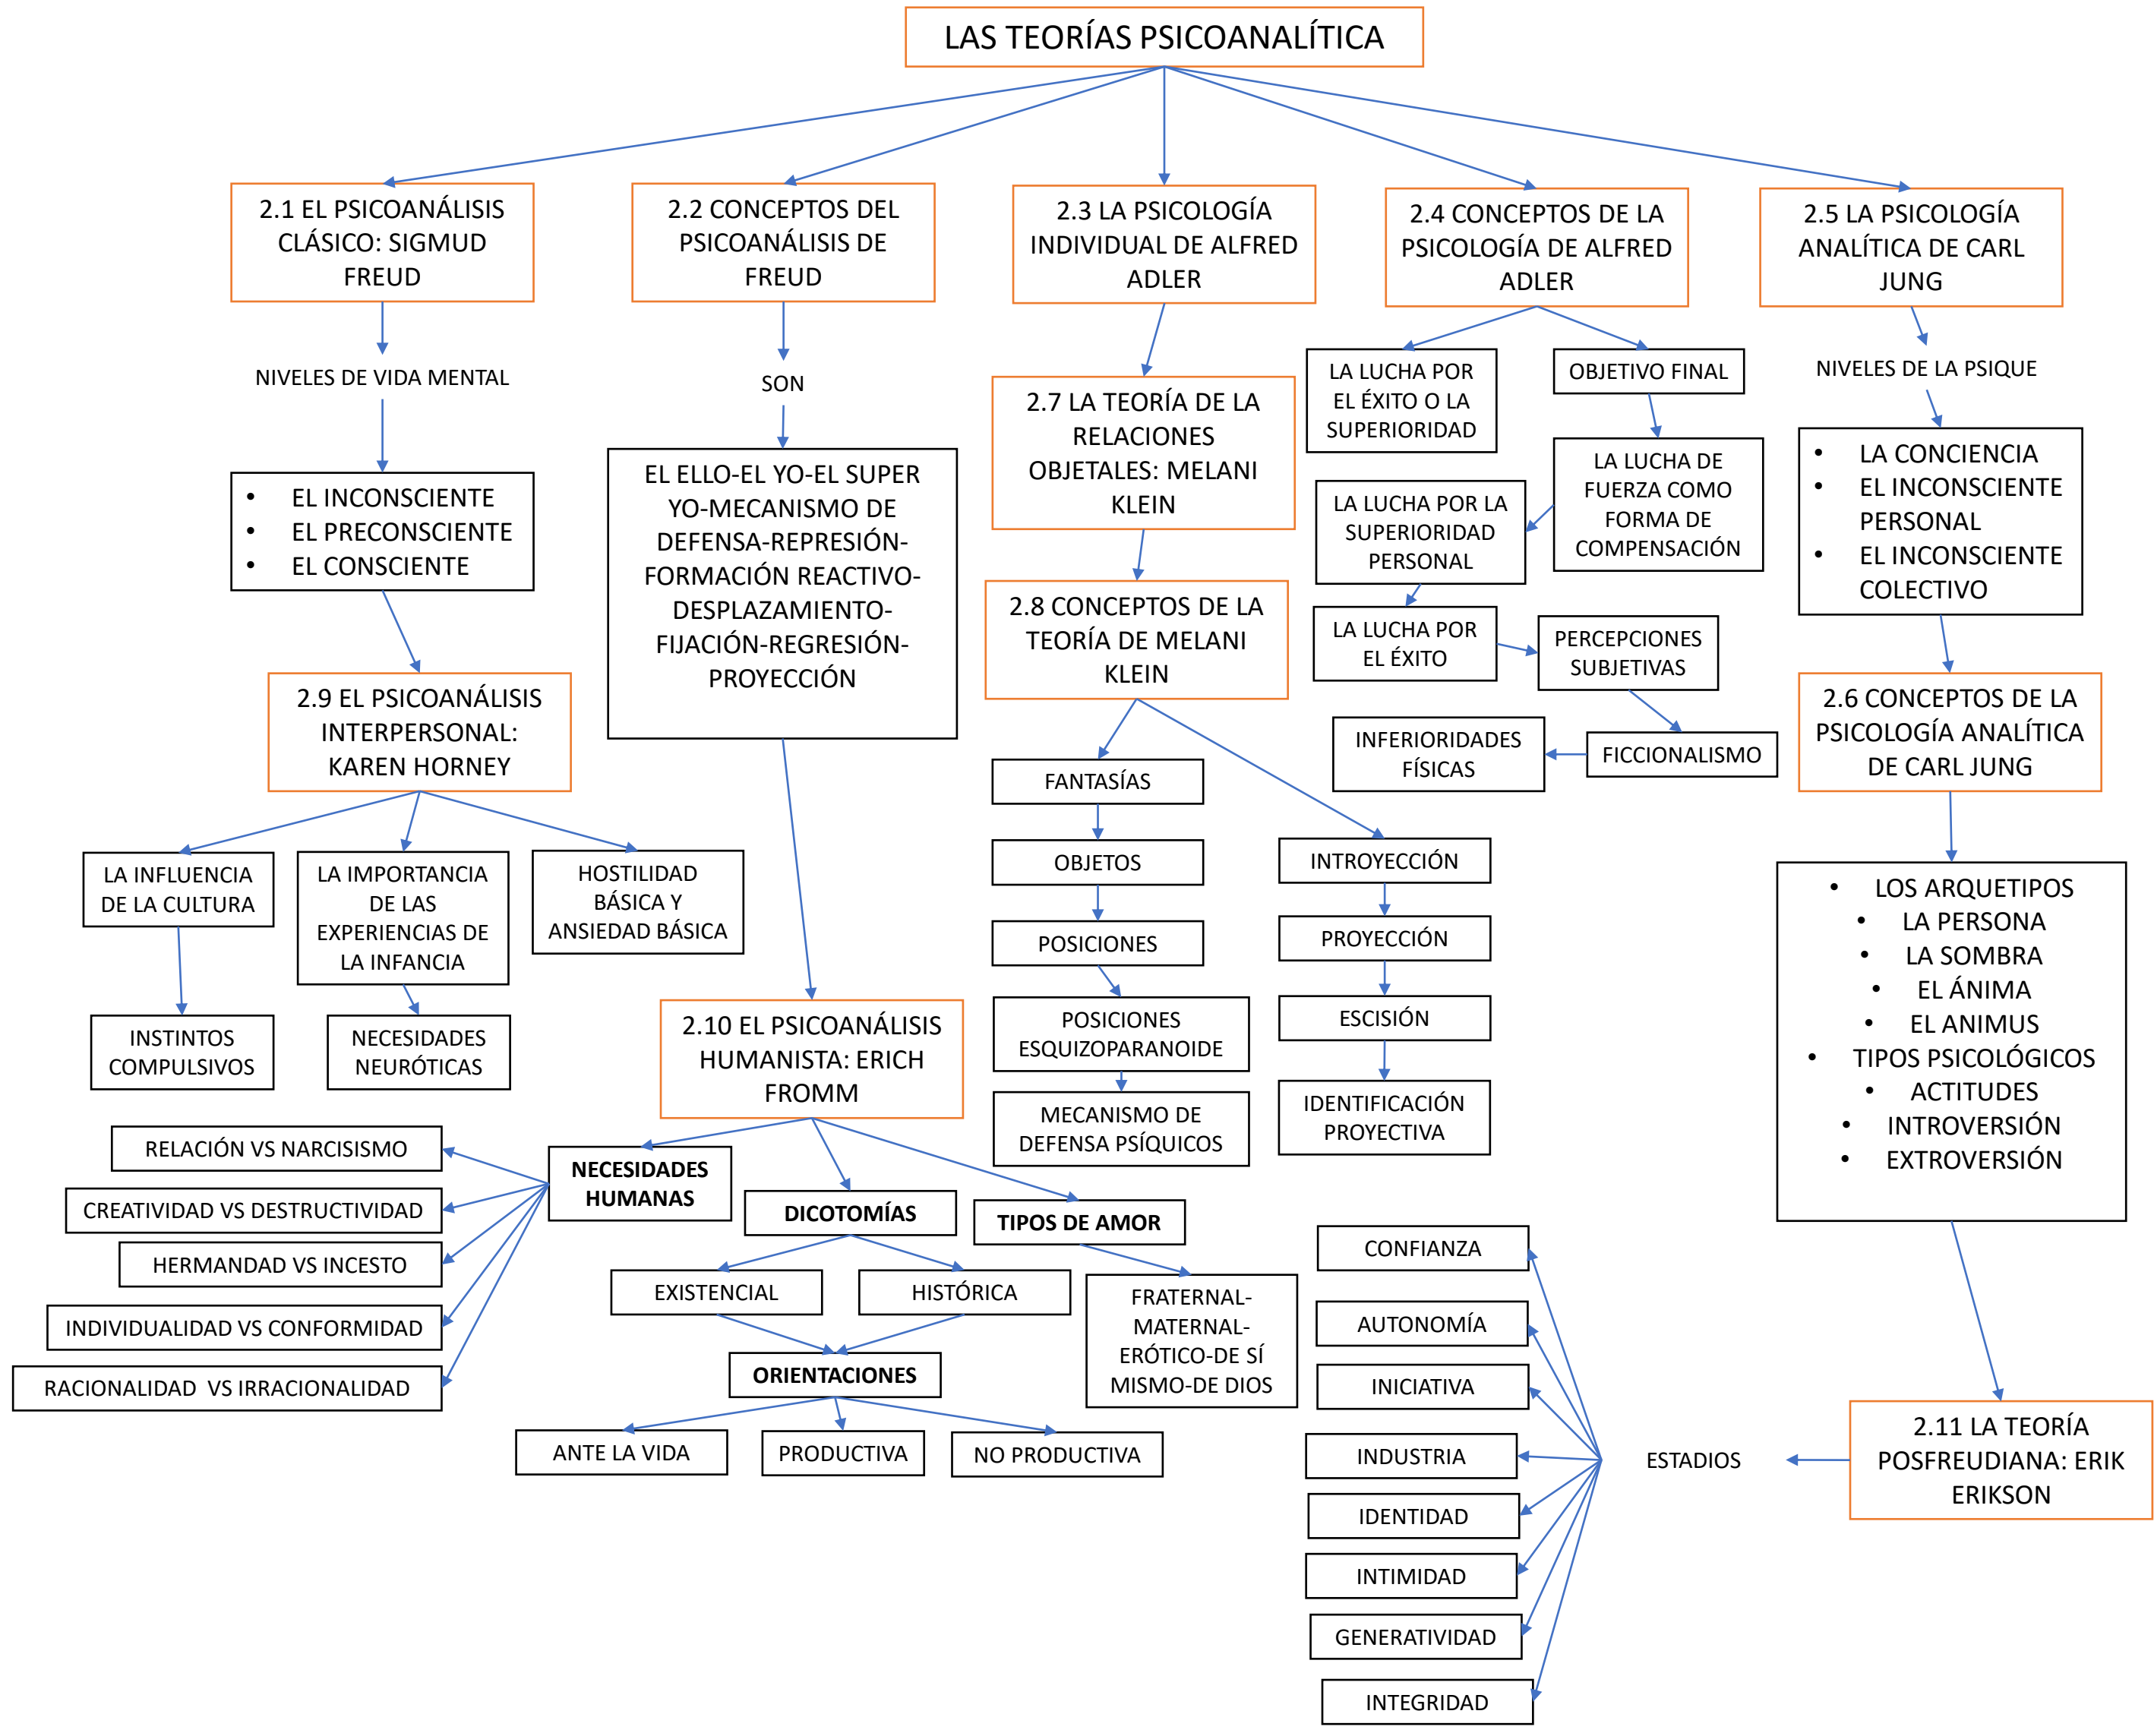

TEORÍA DE LA PERSONALIDAD

CATEDRÁTICO: ENRIQUE EDUARDO ARREOLA JIMENES

MAPA CONCEPTUAL

CARRERA: PSICOLOGÍA

ALUMNA: NORMA AGUSTIN GUZMAN

A 12 DE JUNIO DE 2022

TAPACHULA CÓRDOVA Y ORDOÑEZ, CHIAPAS

**REFERENCIA BIBLIOGRÁFICA**

UNIVERSIDAD DEL SURESTE. 2022. TEORÍA DE LA PERSONALIDAD. ANTOLOGÍA DE PSICOLOGÍA. UNIVERSIDAD DEL SURESTE. COMITÁN DE DOMÍNGUEZ, CHIAPAS.