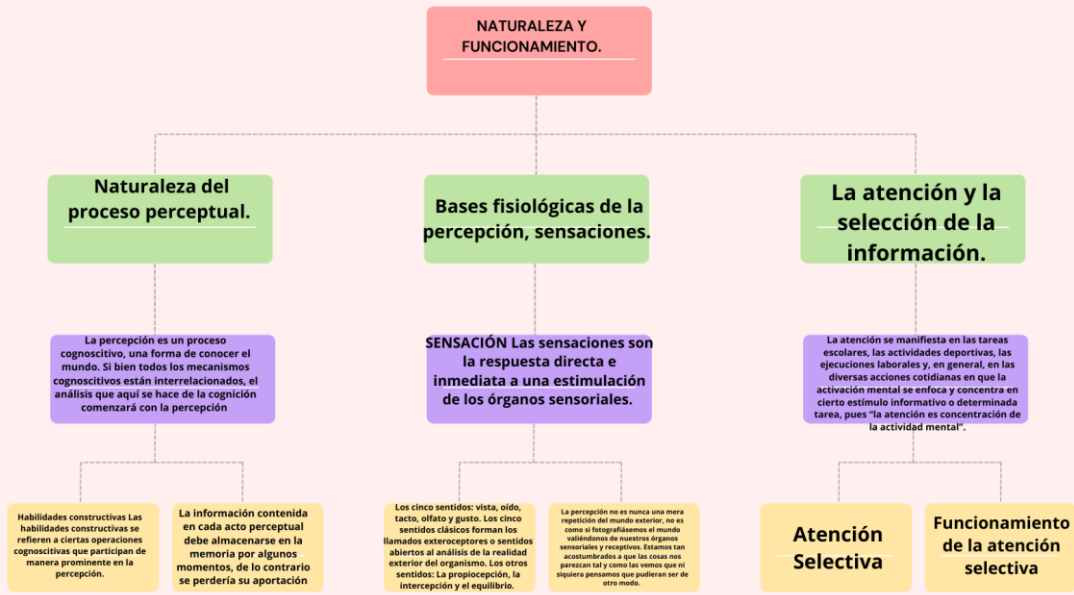

**Nombre de alumno: ESTEFANI YOCELIN
AGUILAR HERNANDEZ**

**Nombre del profesor: SANDY NAXCHIELY
MOLINA ROMAN**

Nombre del trabajo: MAPA CONCEPTUAL

Materia: PSICOLOGIA GENERAL

PASIÓN POR EDUCAR

Grado: 3ER CUATRIMESTRE

MAPA CONCEPTUAL

MAPA CONCEPTUAL