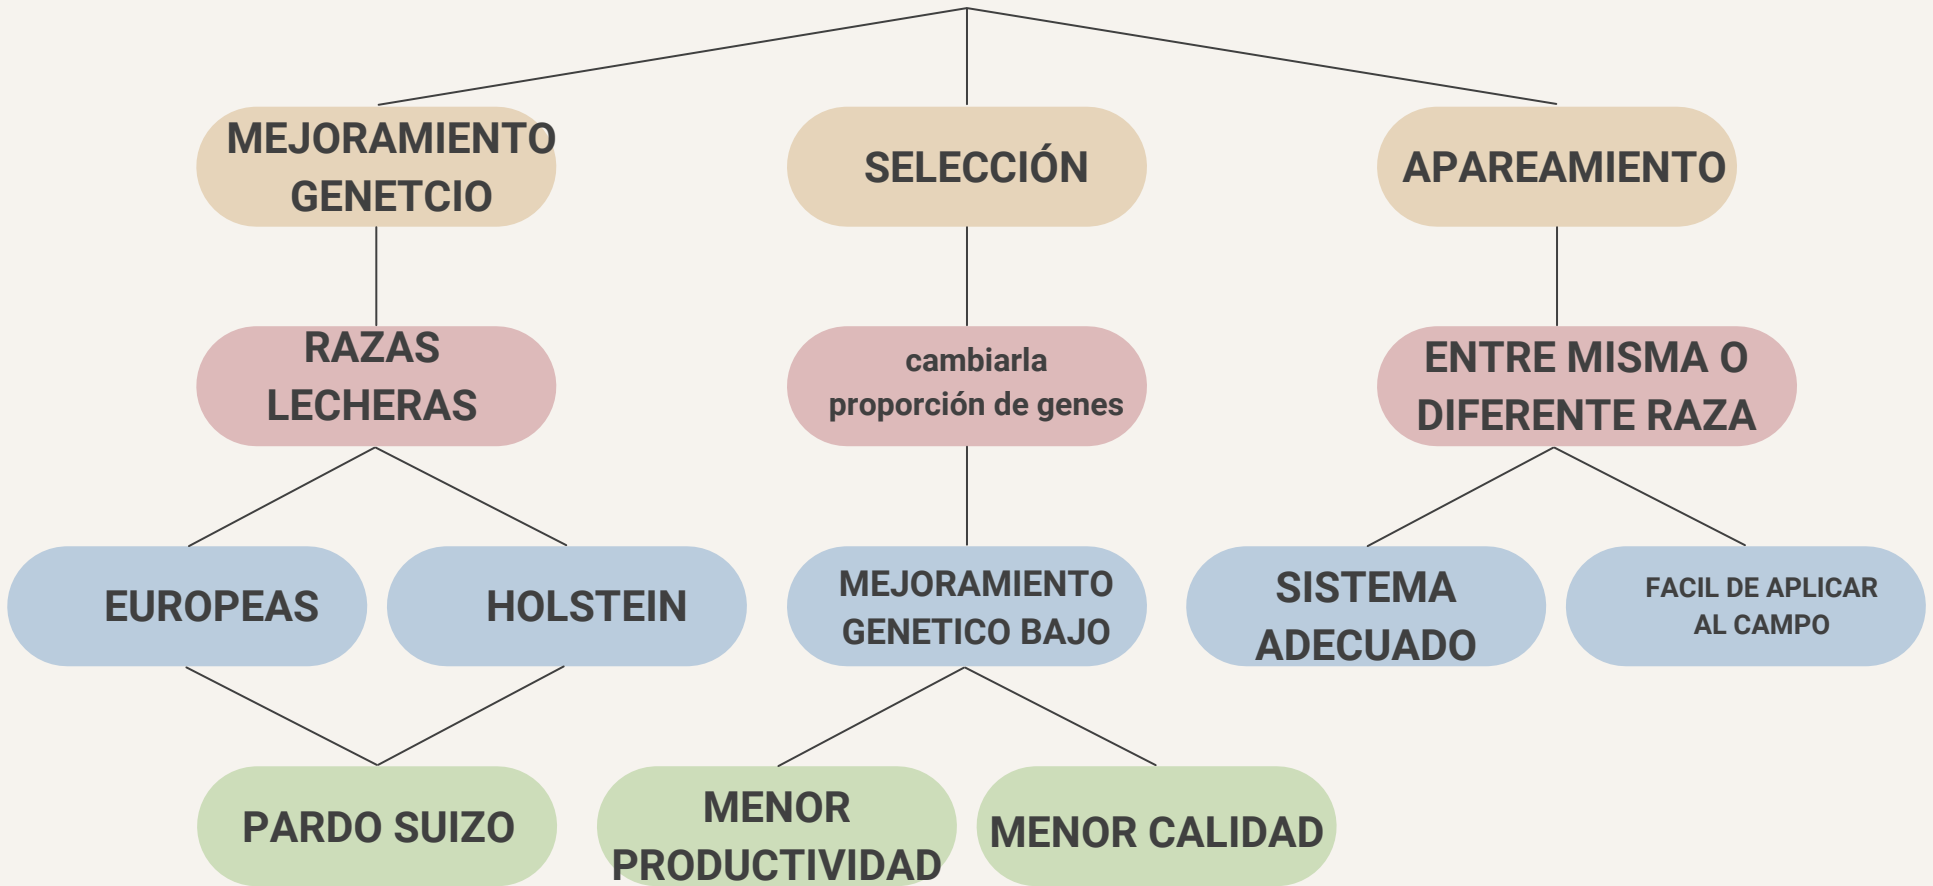

**Mi Universidad**

**ALUMNA: DANNA ISELA RODRIGUEZ  
LOPEZ**

**PROFESORA: ANA GABRIELA  
VILLAFUERTE AGUILAR**

**MATERIA: ZOOTECNIA DE BOVINOS  
GRADO: VI LMVZ GRUPO: A**

# GENETICA Y NUTRICIÓN