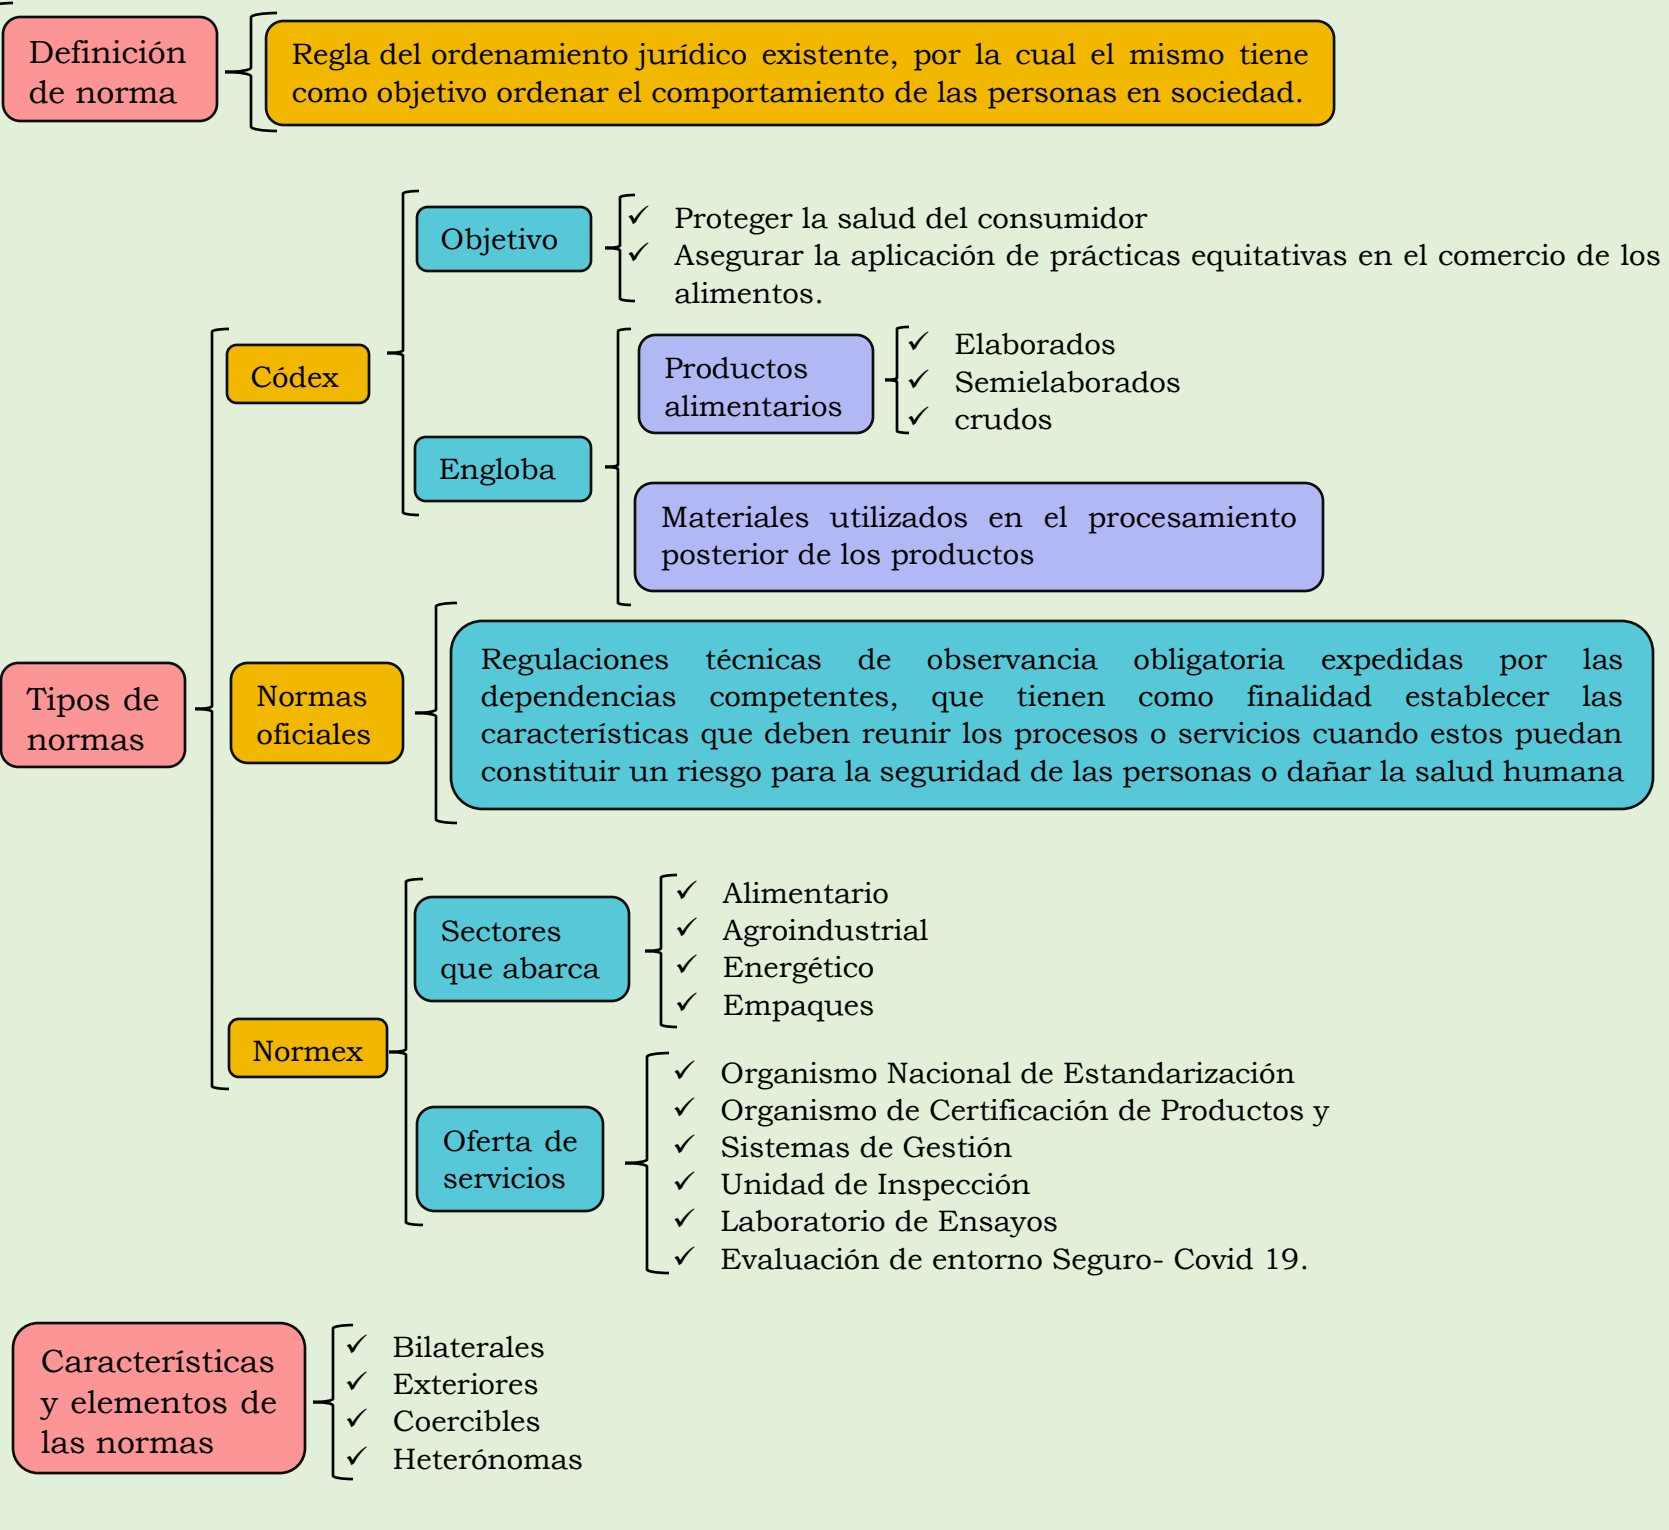

UNIVERSIDAD DEL SURESTE
LICENCIATURA EN NUTRICIÓN

Materia: Legislación en Nutrición

Trabajo: Cuadro sinóptico

Docente: Enrique Eduardo Arreola Jiménez

Alumna: Xochitl Perez Pascual

Grado: Noveno cuatrimestre Grupo: A

Tapachula, Chiapas. 24 de mayo 2022

ÍNDICE

PRESENTACION, 1

ÍNDICE, 2

INTRODUCCION A LA LEGISLACION EN NUTRICION, 3

BIBLIOGRAFÍA, 4

Introducción a la Legislación en Nutrición

Definición de norma

Regla del ordenamiento jurídico existente, por la cual el mismo tiene como objetivo ordenar el comportamiento de las personas en sociedad.

Tipos de normas

Código

Objetivo

- ✓ Proteger la salud del consumidor
- ✓ Asegurar la aplicación de prácticas equitativas en el comercio de los alimentos.

Engloba

Productos alimentarios

- ✓ Elaborados
- ✓ Semielaborados
- ✓ crudos

Materiales utilizados en el procesamiento posterior de los productos

Normas oficiales

Regulaciones técnicas de observancia obligatoria expedidas por las dependencias competentes, que tienen como finalidad establecer las características que deben reunir los procesos o servicios cuando estos puedan constituir un riesgo para la seguridad de las personas o dañar la salud humana