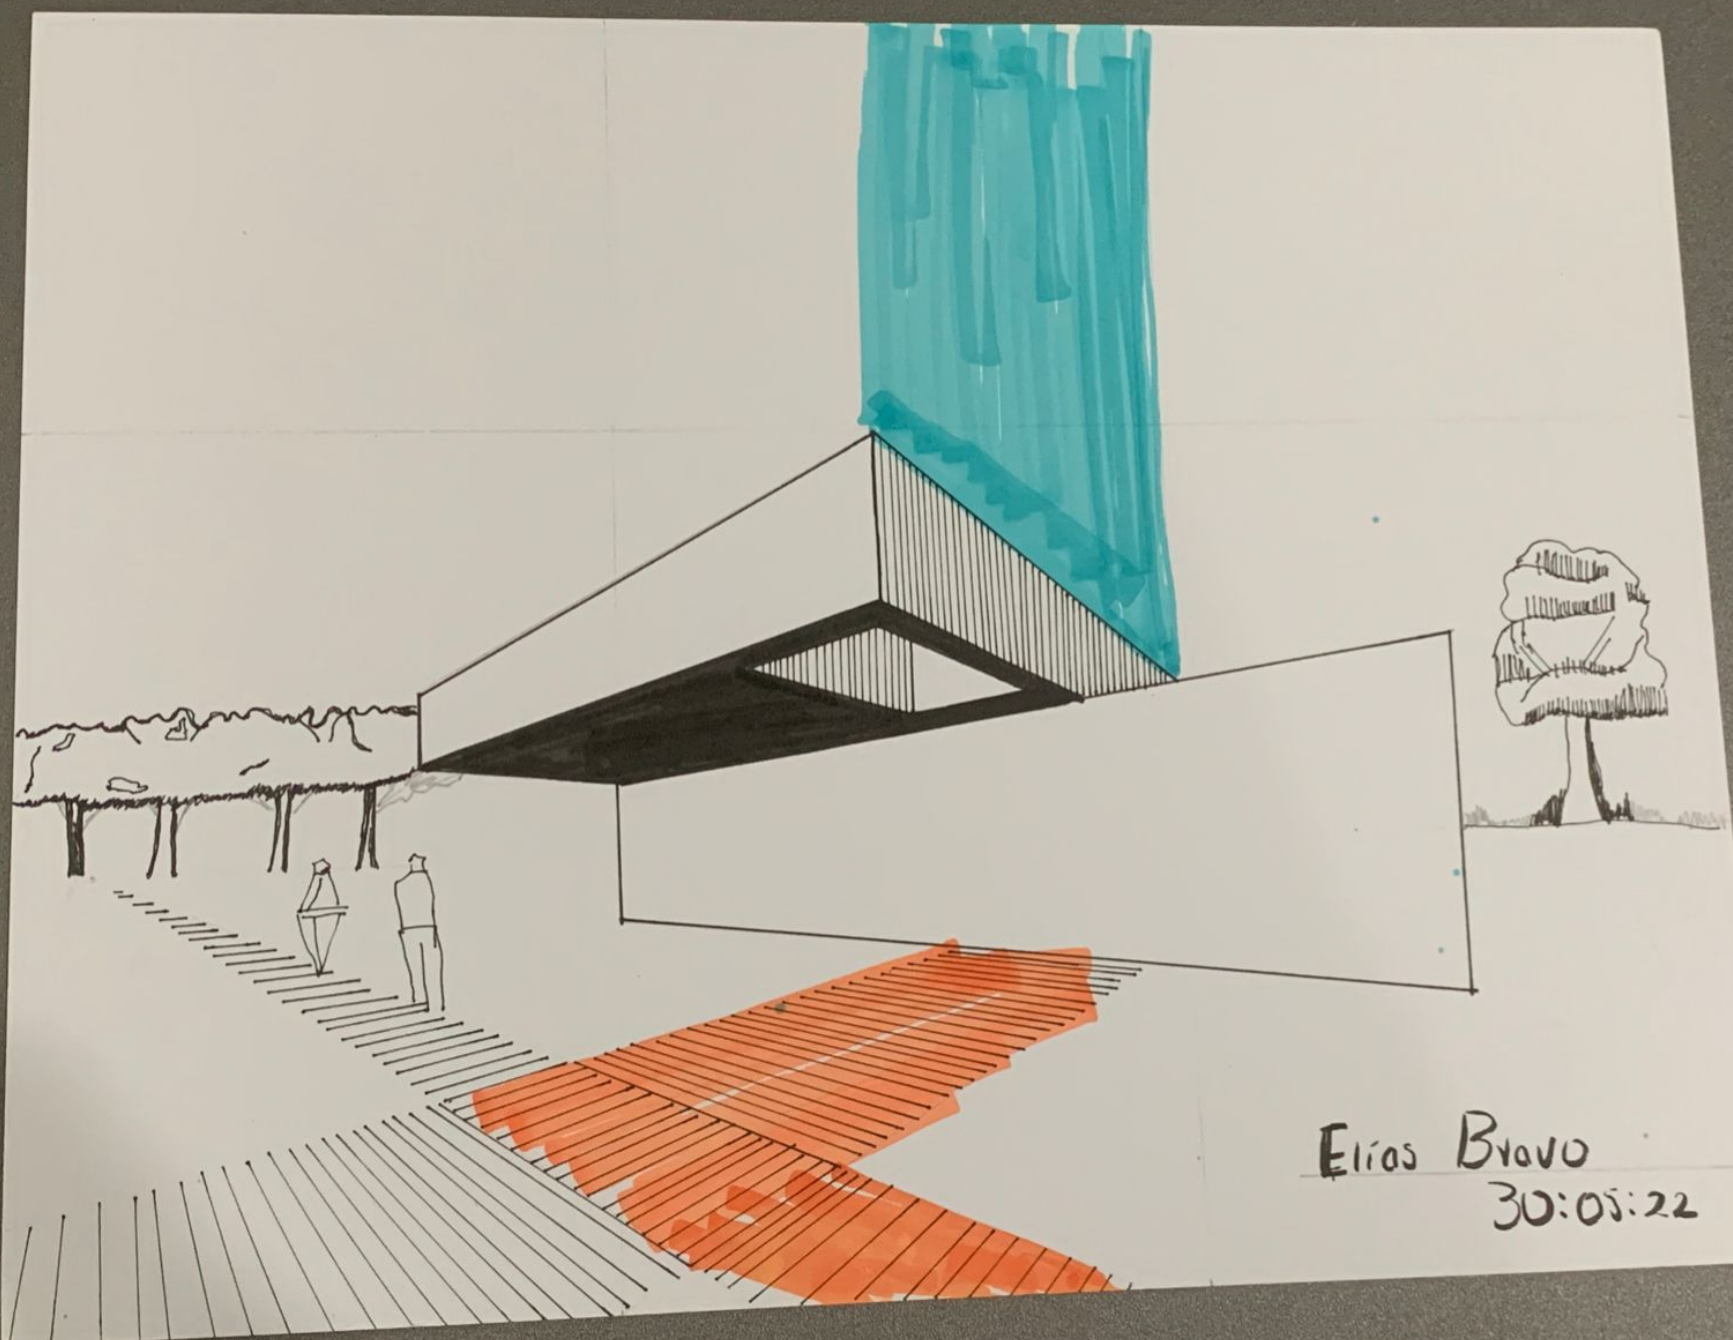

Nombre de alumno: Elías Javier
Bravo Pérez

Nombre del profesor: Arq. Víctor
Manuel Santiago Guillén.

Nombre del trabajo: Portafolio de
láminas.

Materia: Geometría y Descriptiva 2.

Grado: 3er Cuatrimestre.

Carrera: Arquitectura.

Escalera

Elios Bravo
30:05:22

Handwritten scribbles and lines, possibly representing a landscape feature or a note.

VV

Handwritten scribbles and lines, possibly representing a landscape feature or a note.