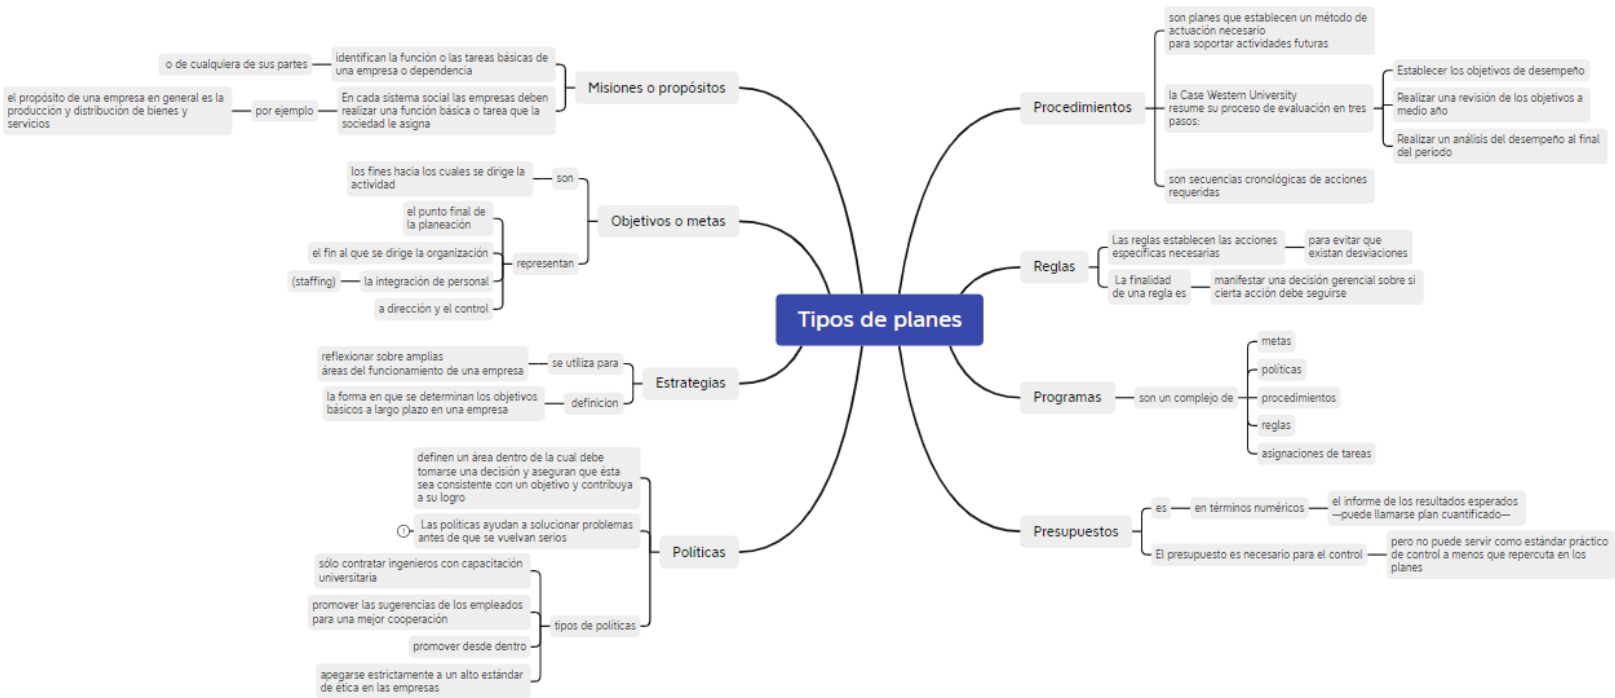

**Nombre de alumnos: ezequiel
francisco pascual**

**Nombre del profesor: GERARDO
GARDUÑO ORTEGA**

Nombre del trabajo: mapa

Materia: administración

Grado: 6to cuatrimestre

Grupo: BRH

Comitán de Domínguez Chiapas a 12 de junio de 2022.

Referencias: Koontz, H. et al. (2012). Administración. Una perspectiva global y empresarial. McGraw Hill.