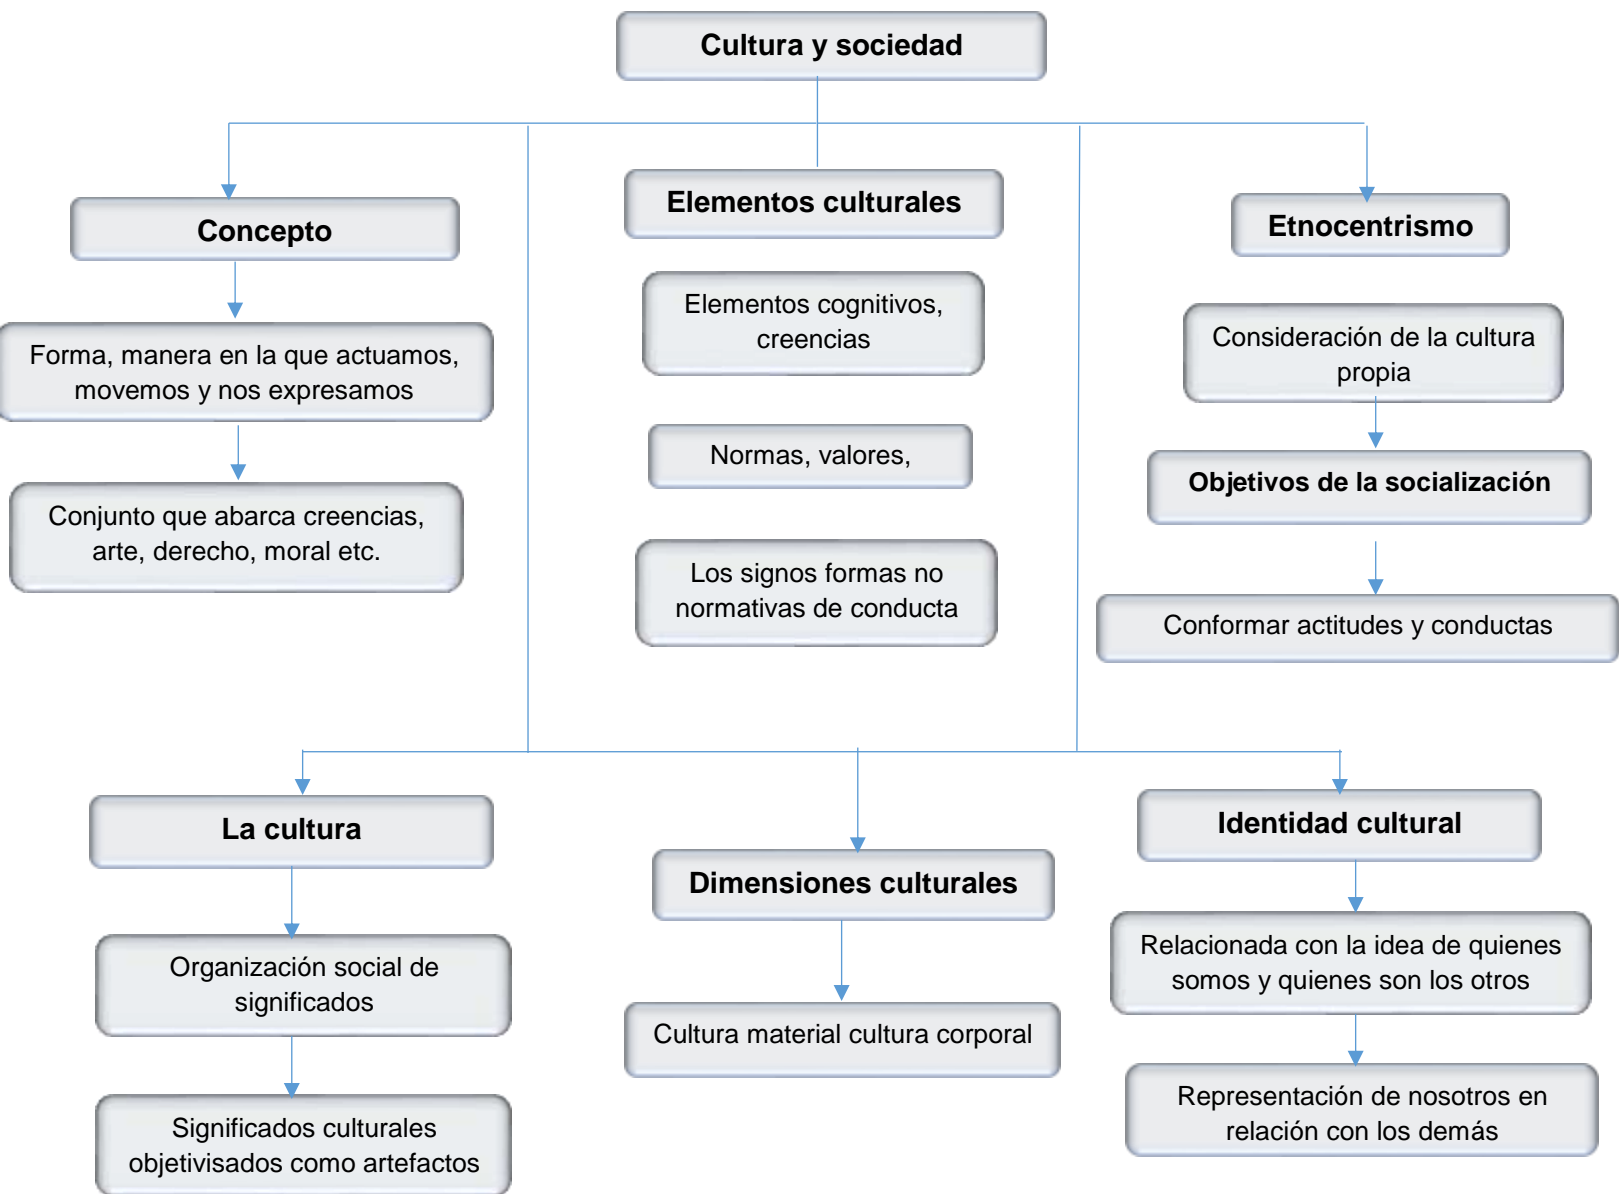

MAPA CONCEPTUAL

Procesos culturales
Tahiri De Los Santos Cruz

PRESENTA EL ALUMNO:

Edwin Yair Velazquez Vázquez

GRUPO, SEMESTRE y MODALIDAD:

Ier. Semestre "A" Puericultura Escolarizado

Pichucalco Chiapas

28 de mayo de 2020.

Cultura y adaptación