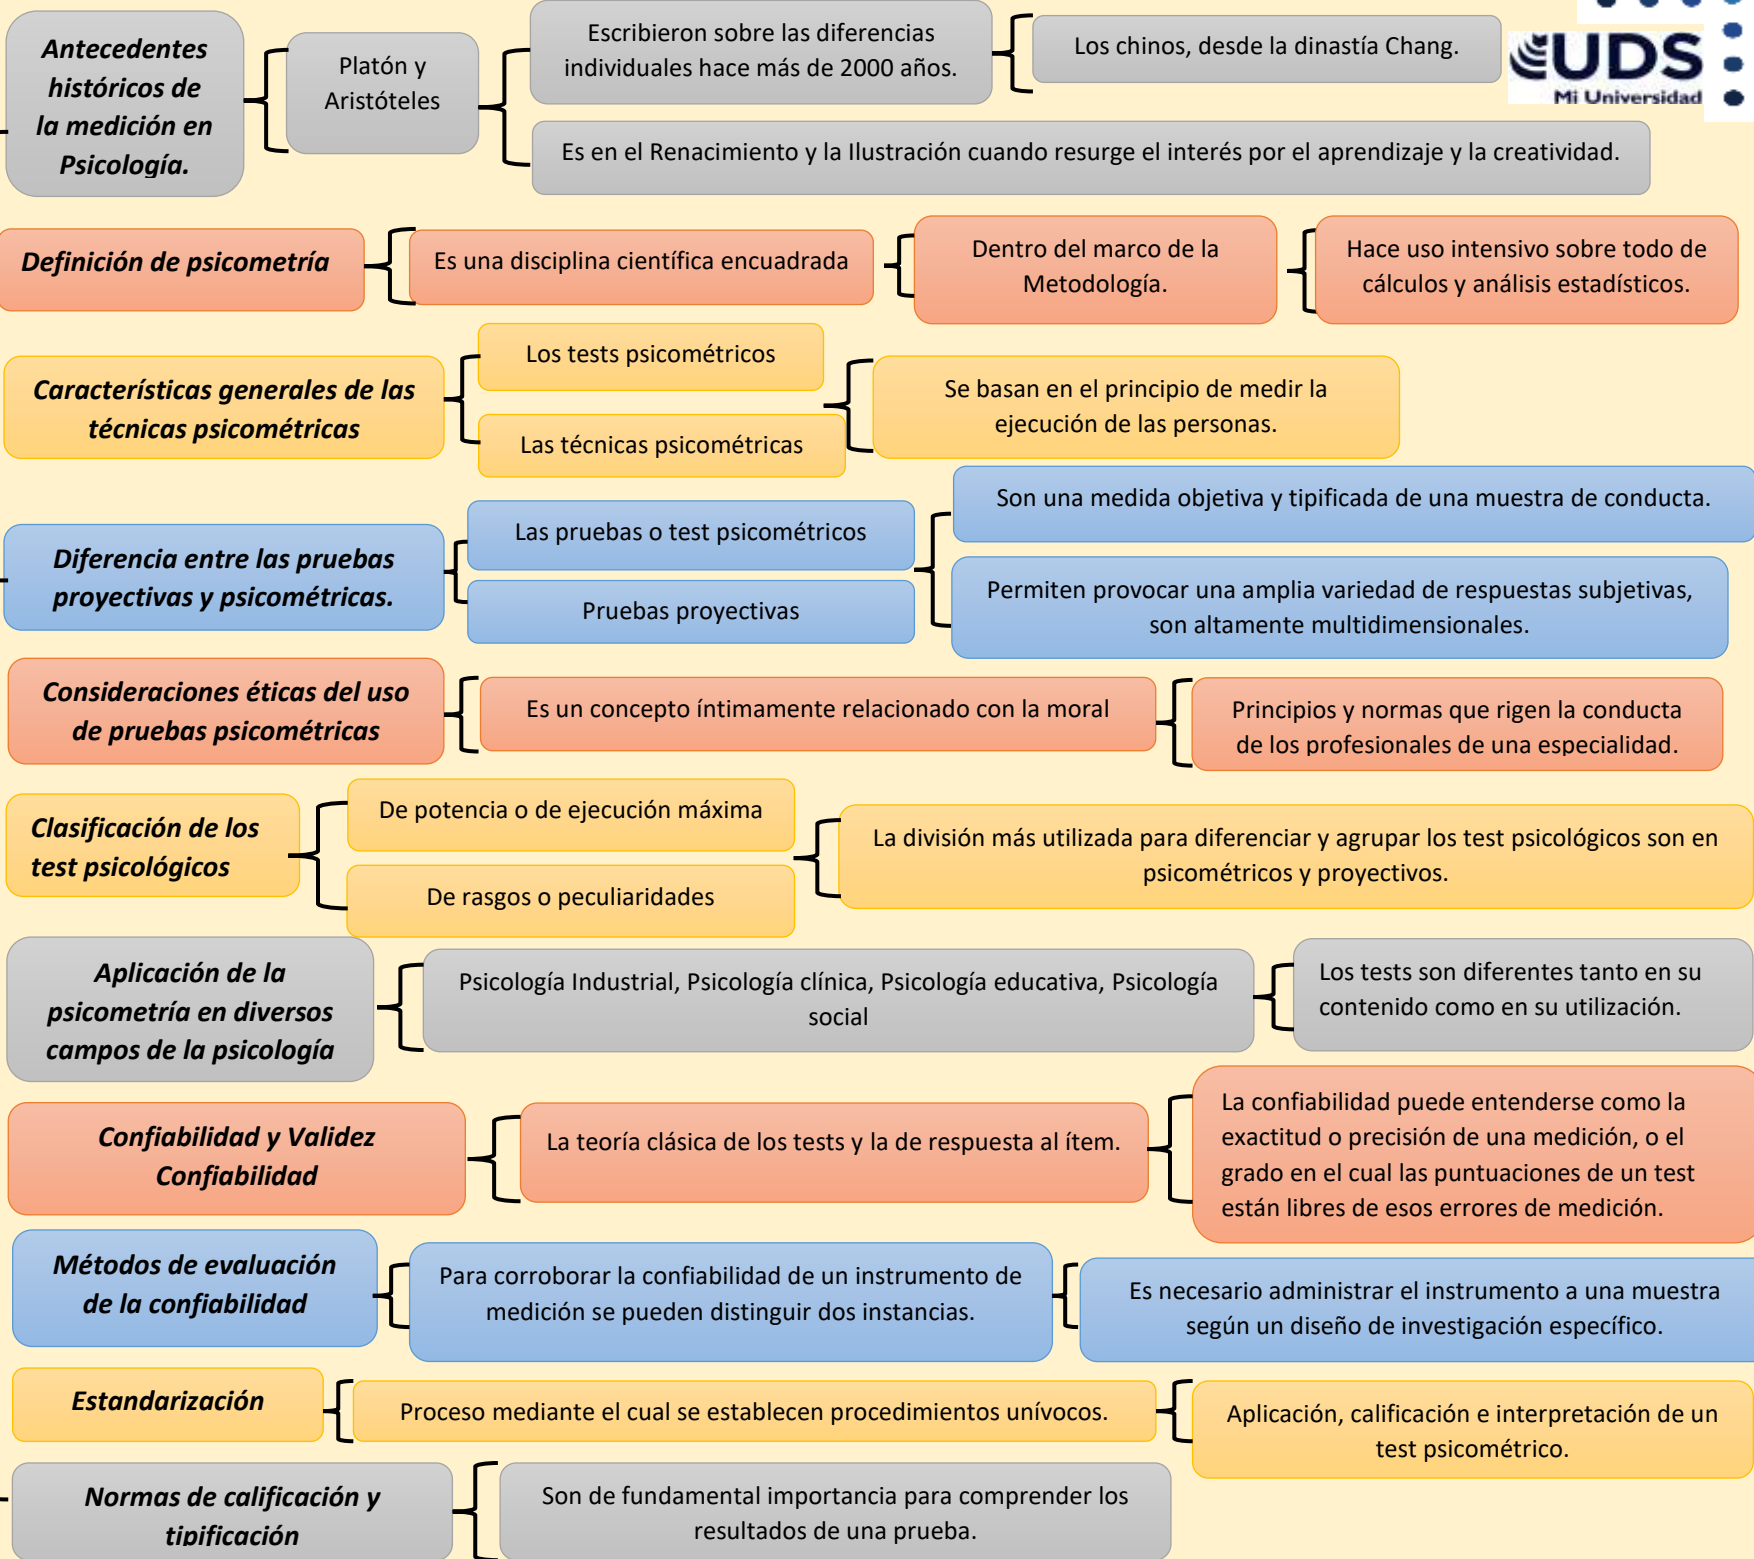

CUADRO SINÓPTICO

LEIDY ELIZBETH VILLATORO HERNANDEZ

INTRODUCCION A LA MEDICIÓN EN PSICOLOGÍA

SEGUNDO MODULO

PSICOMETRIA

LIC. LILIANA VILLEGAS LOPEZ

LICENCIATURA EN PSICOLOGIA

TERCER CUATRIMESTRE

INTRODUCCION A LA MEDICIÓN EN PSICOLOGÍA

CUADRO SINOPTICO

LEIDY ELIZBETH VILLATORO HERNANDEZ

PROCESOS DE APLICACIÓN DE PRUEBAS

SEGUNDO MODULO

PSICOMETRIA

LIC. LILIANA VILLEGAS LOPEZ

LICENCIATURA EN PSICOLOGIA

TERCER CUATRIMESTRE

PROCESOS DE APLICACIÓN DE PRUEBAS