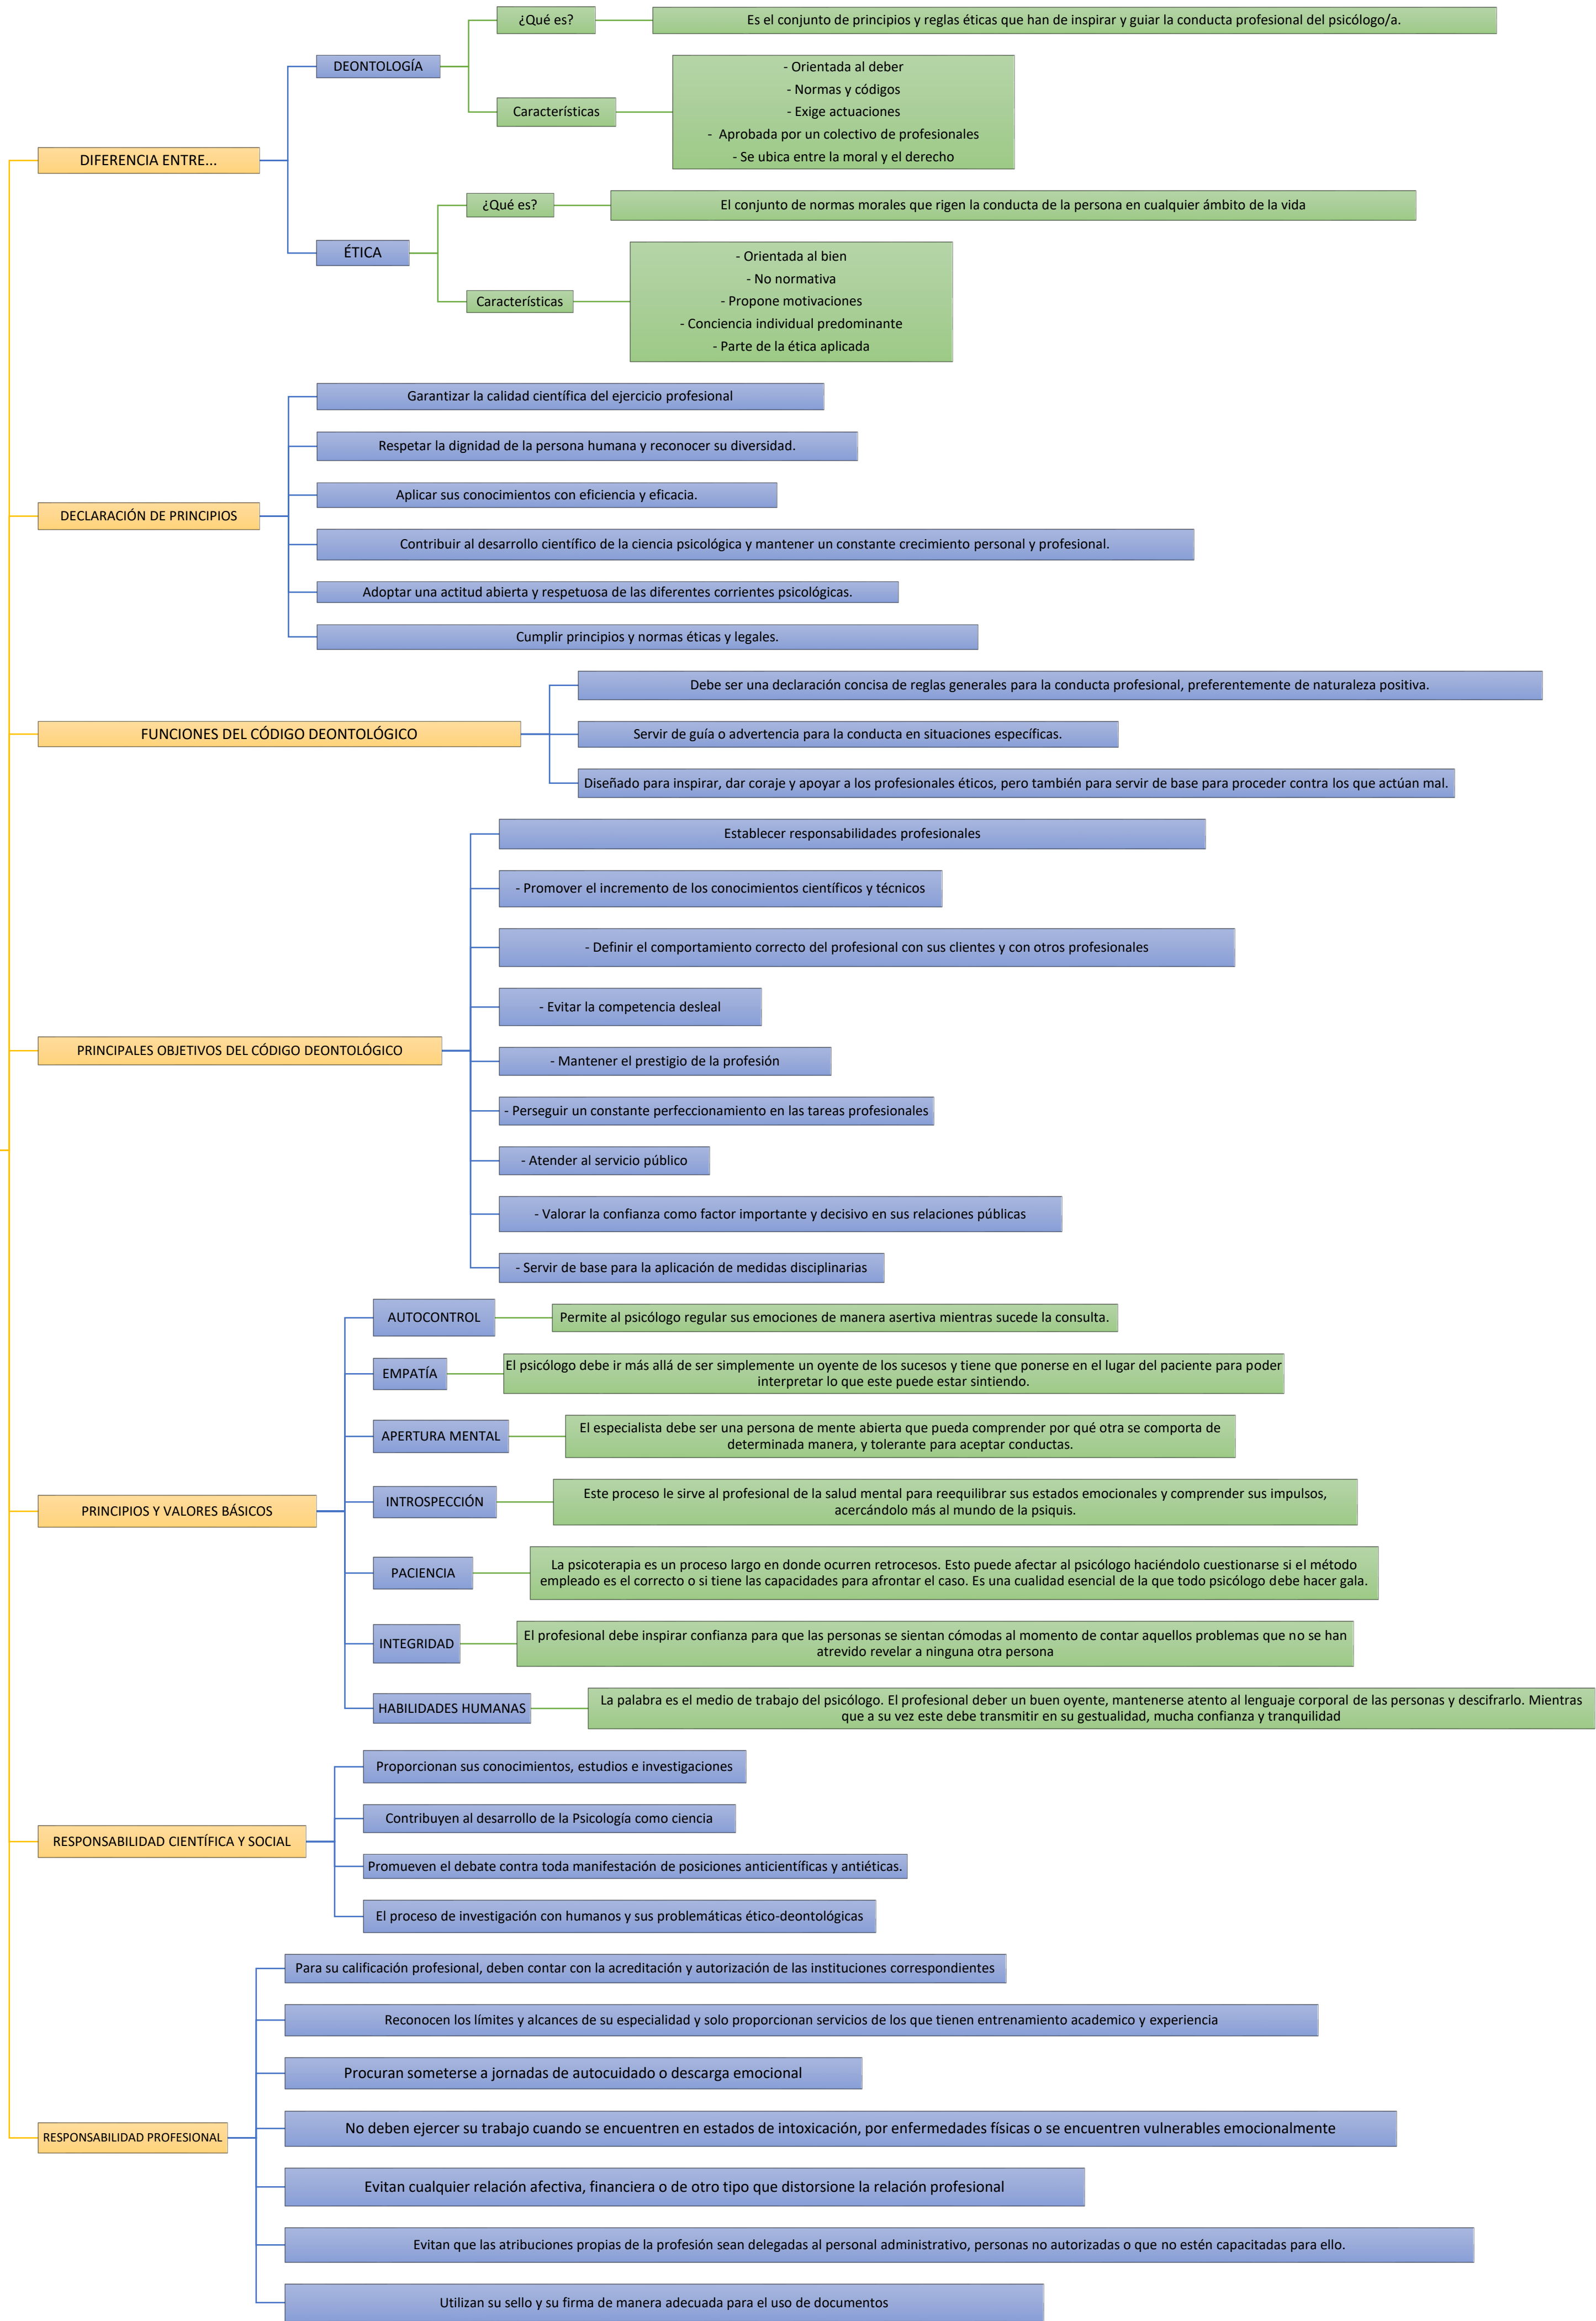

**Mi Universidad**

## **Cuadro sinóptico**

*Nombre del Alumno: Luisa Bethel López Sánchez*

*Nombre del tema: Unidad II. “Deontología de la profesión en Psicología”*

*Parcial: Segundo*

*Nombre de la Materia: Ética en la práctica Psicológica*

*Nombre del profesor: Mónica Lisseth Quevedo Pérez*

*Nombre de la Licenciatura: Psicología General*

*Cuatrimestre: Noveno*

*Pichucalco, Chiapas; 11 de junio del 2022*

DEONTOLOGÍA DE LA PROFESIÓN EN PSICOLOGÍA