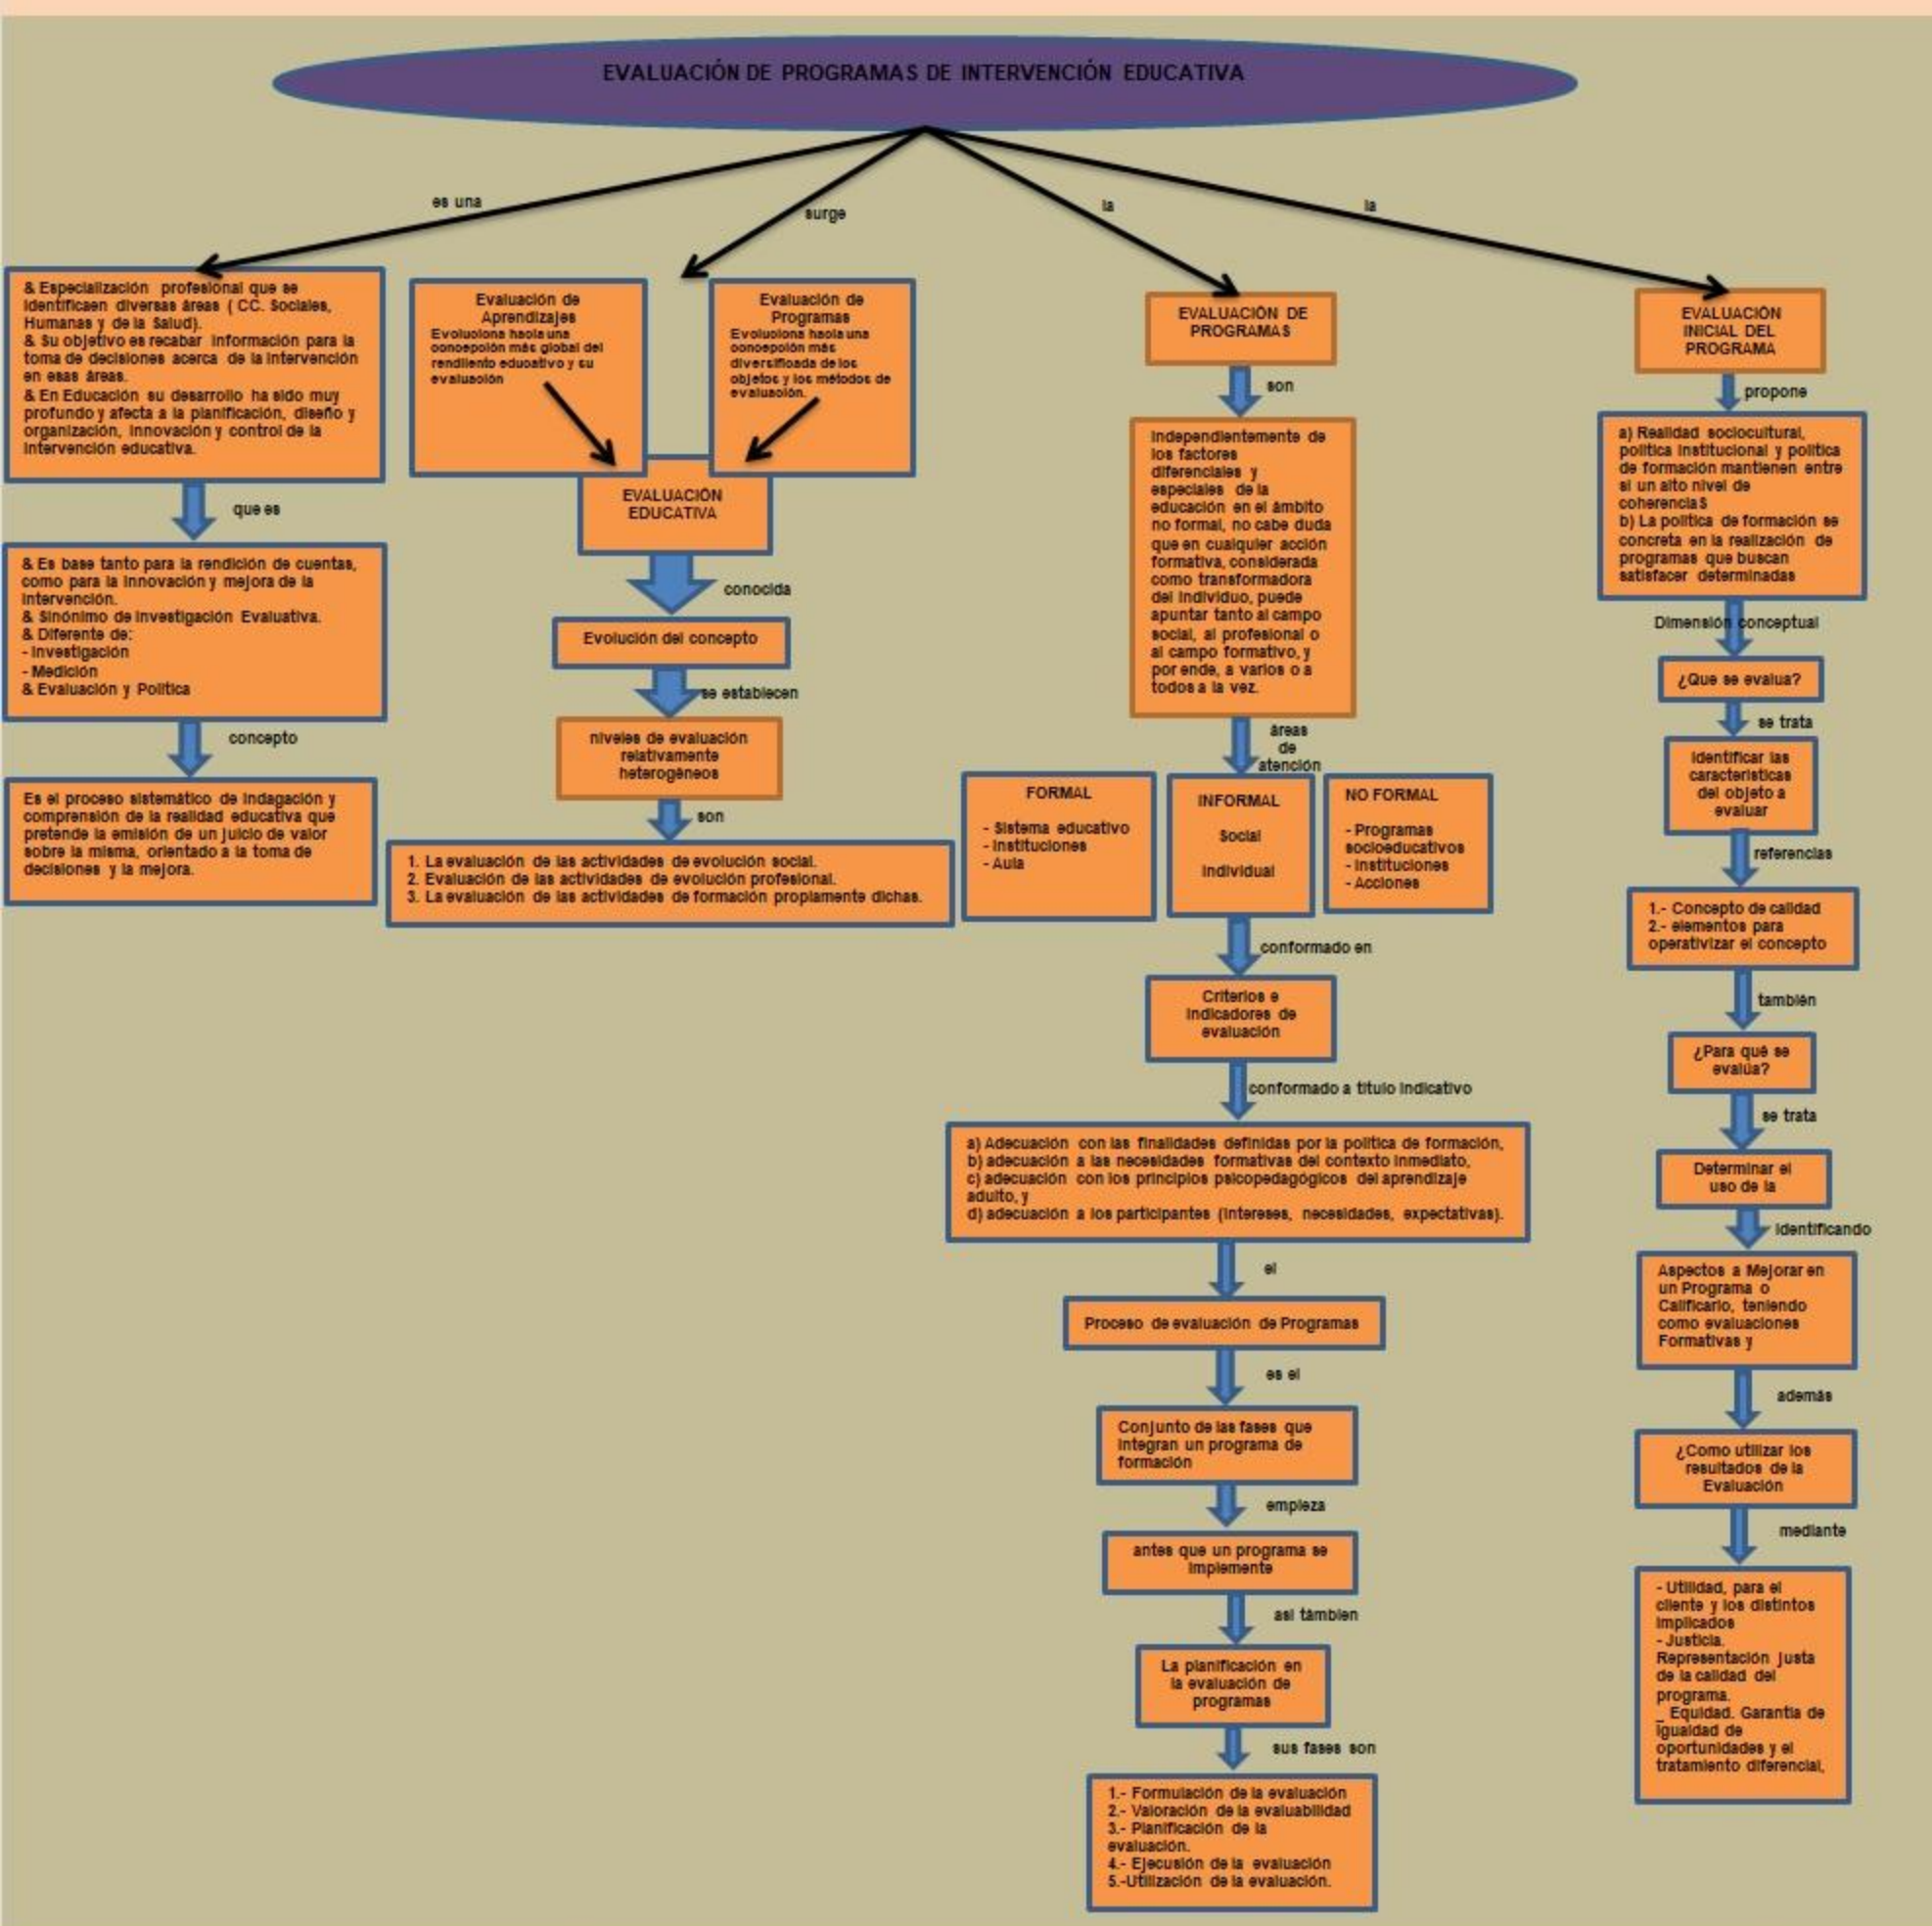

MAPA CONCEPTUAL
EVALUACIÓN DE PROGRAMAS DE INTERVENCIÓN EDUCATIVA

ALUMNO
JORGE ALBERTO GUTIÉRREZ MATUS

ASESORA
DRA. NAYELI MORALES GÓMEZ

TUXTLA GUTIÉRREZ, CHIAPAS. A 11 DE MARZO DEL 2022.

Antología de la escuela

<https://slideplayer.es/slide/4273074/>

https://www.researchgate.net/figure/Figura-5-Ciclo-de-intervencion-educativa-Figura-5-Ciclo-de-intervencion-socioeducativa_fig4_289263900

https://issuu.com/cynthiardz/docs/03._mapa_conceptual_del_curso.pptx