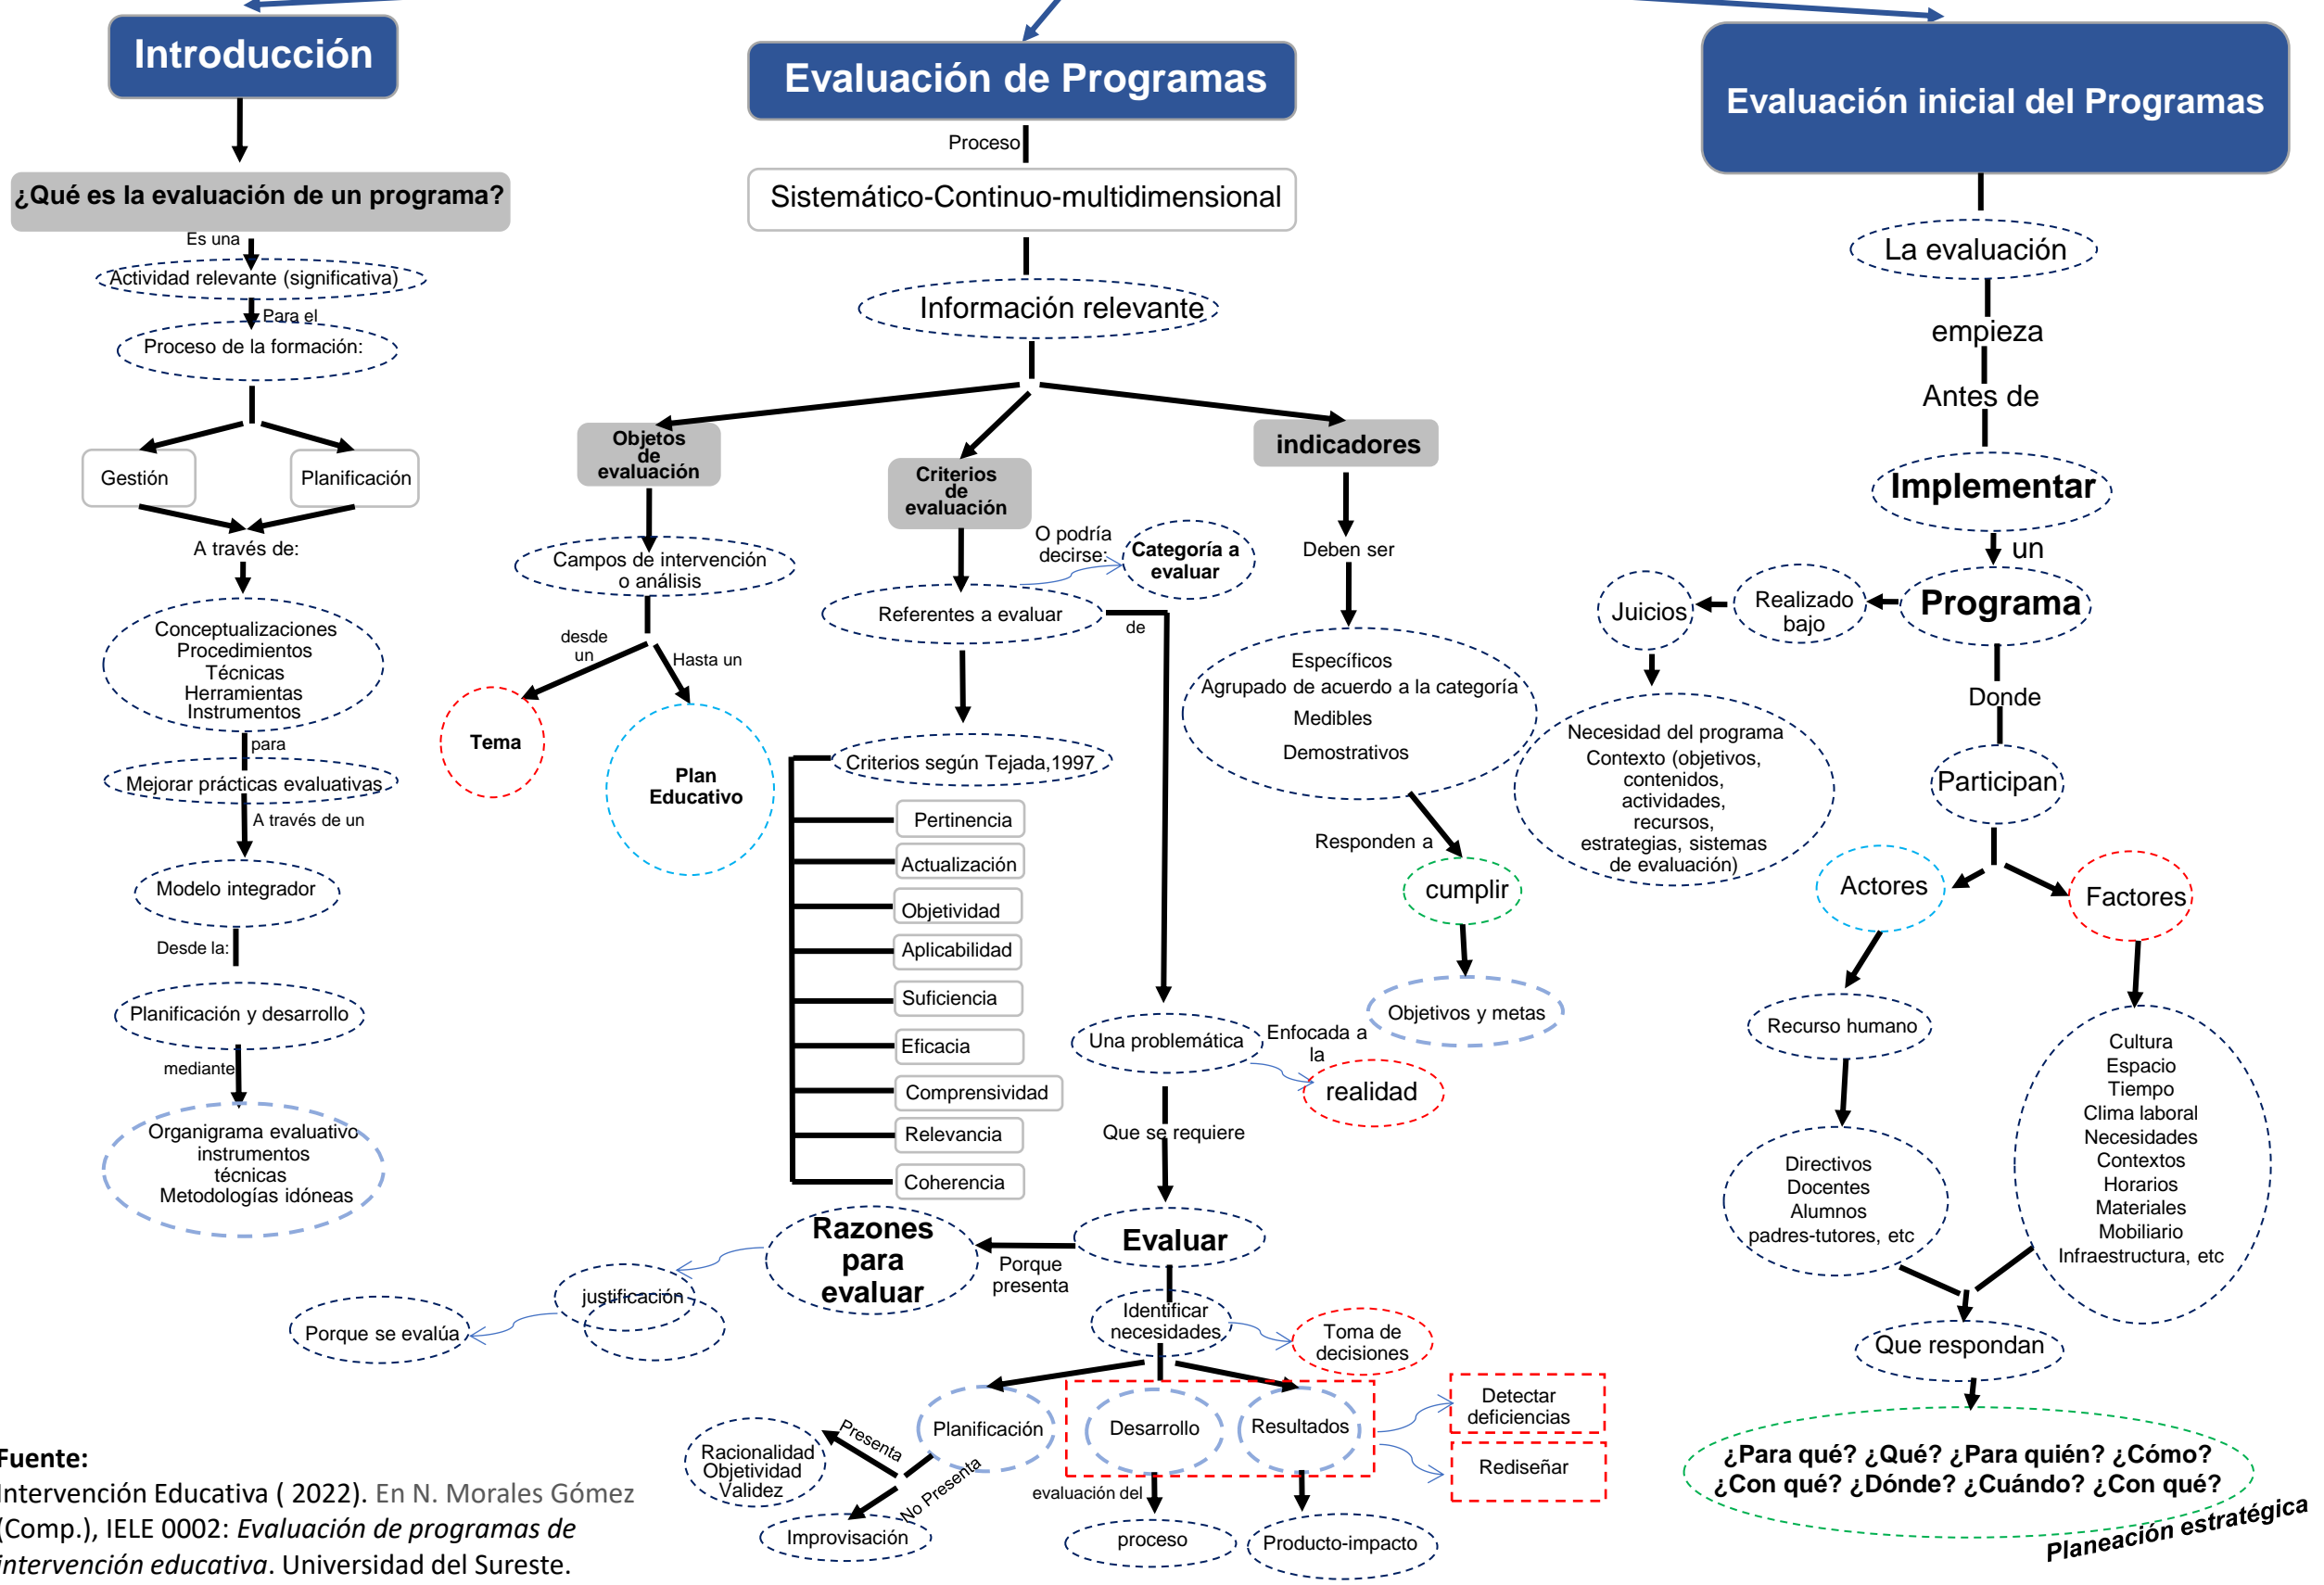

[EVALUACIÓN DE PROGRAMAS DE INTERVENCIÓN EDUCATIVA] EVALUACIÓN DE PROGRAMAS DE INTERVENCIÓN EDUCATIVA

MAPA CONCEPTUAL
ENSEÑANZA SUPERIOR | ASESOR(A): DRA. NAYELI MORALES GÓMEZ
TERCER CUATRIMESTRE | DOCTORADO EN EDUCACIÓN

ALBA YANET BONIFAZ NAVARRO
PRESENTA

MARZO 12, 2022

EVALUACIÓN DE PROGRAMAS DE INTERVENCIÓN EDUCATIVA

Fuente: Intervención Educativa (2022). En N. Morales Gómez (Comp.), IELE 0002: *Evaluación de programas de intervención educativa*. Universidad del Sureste.