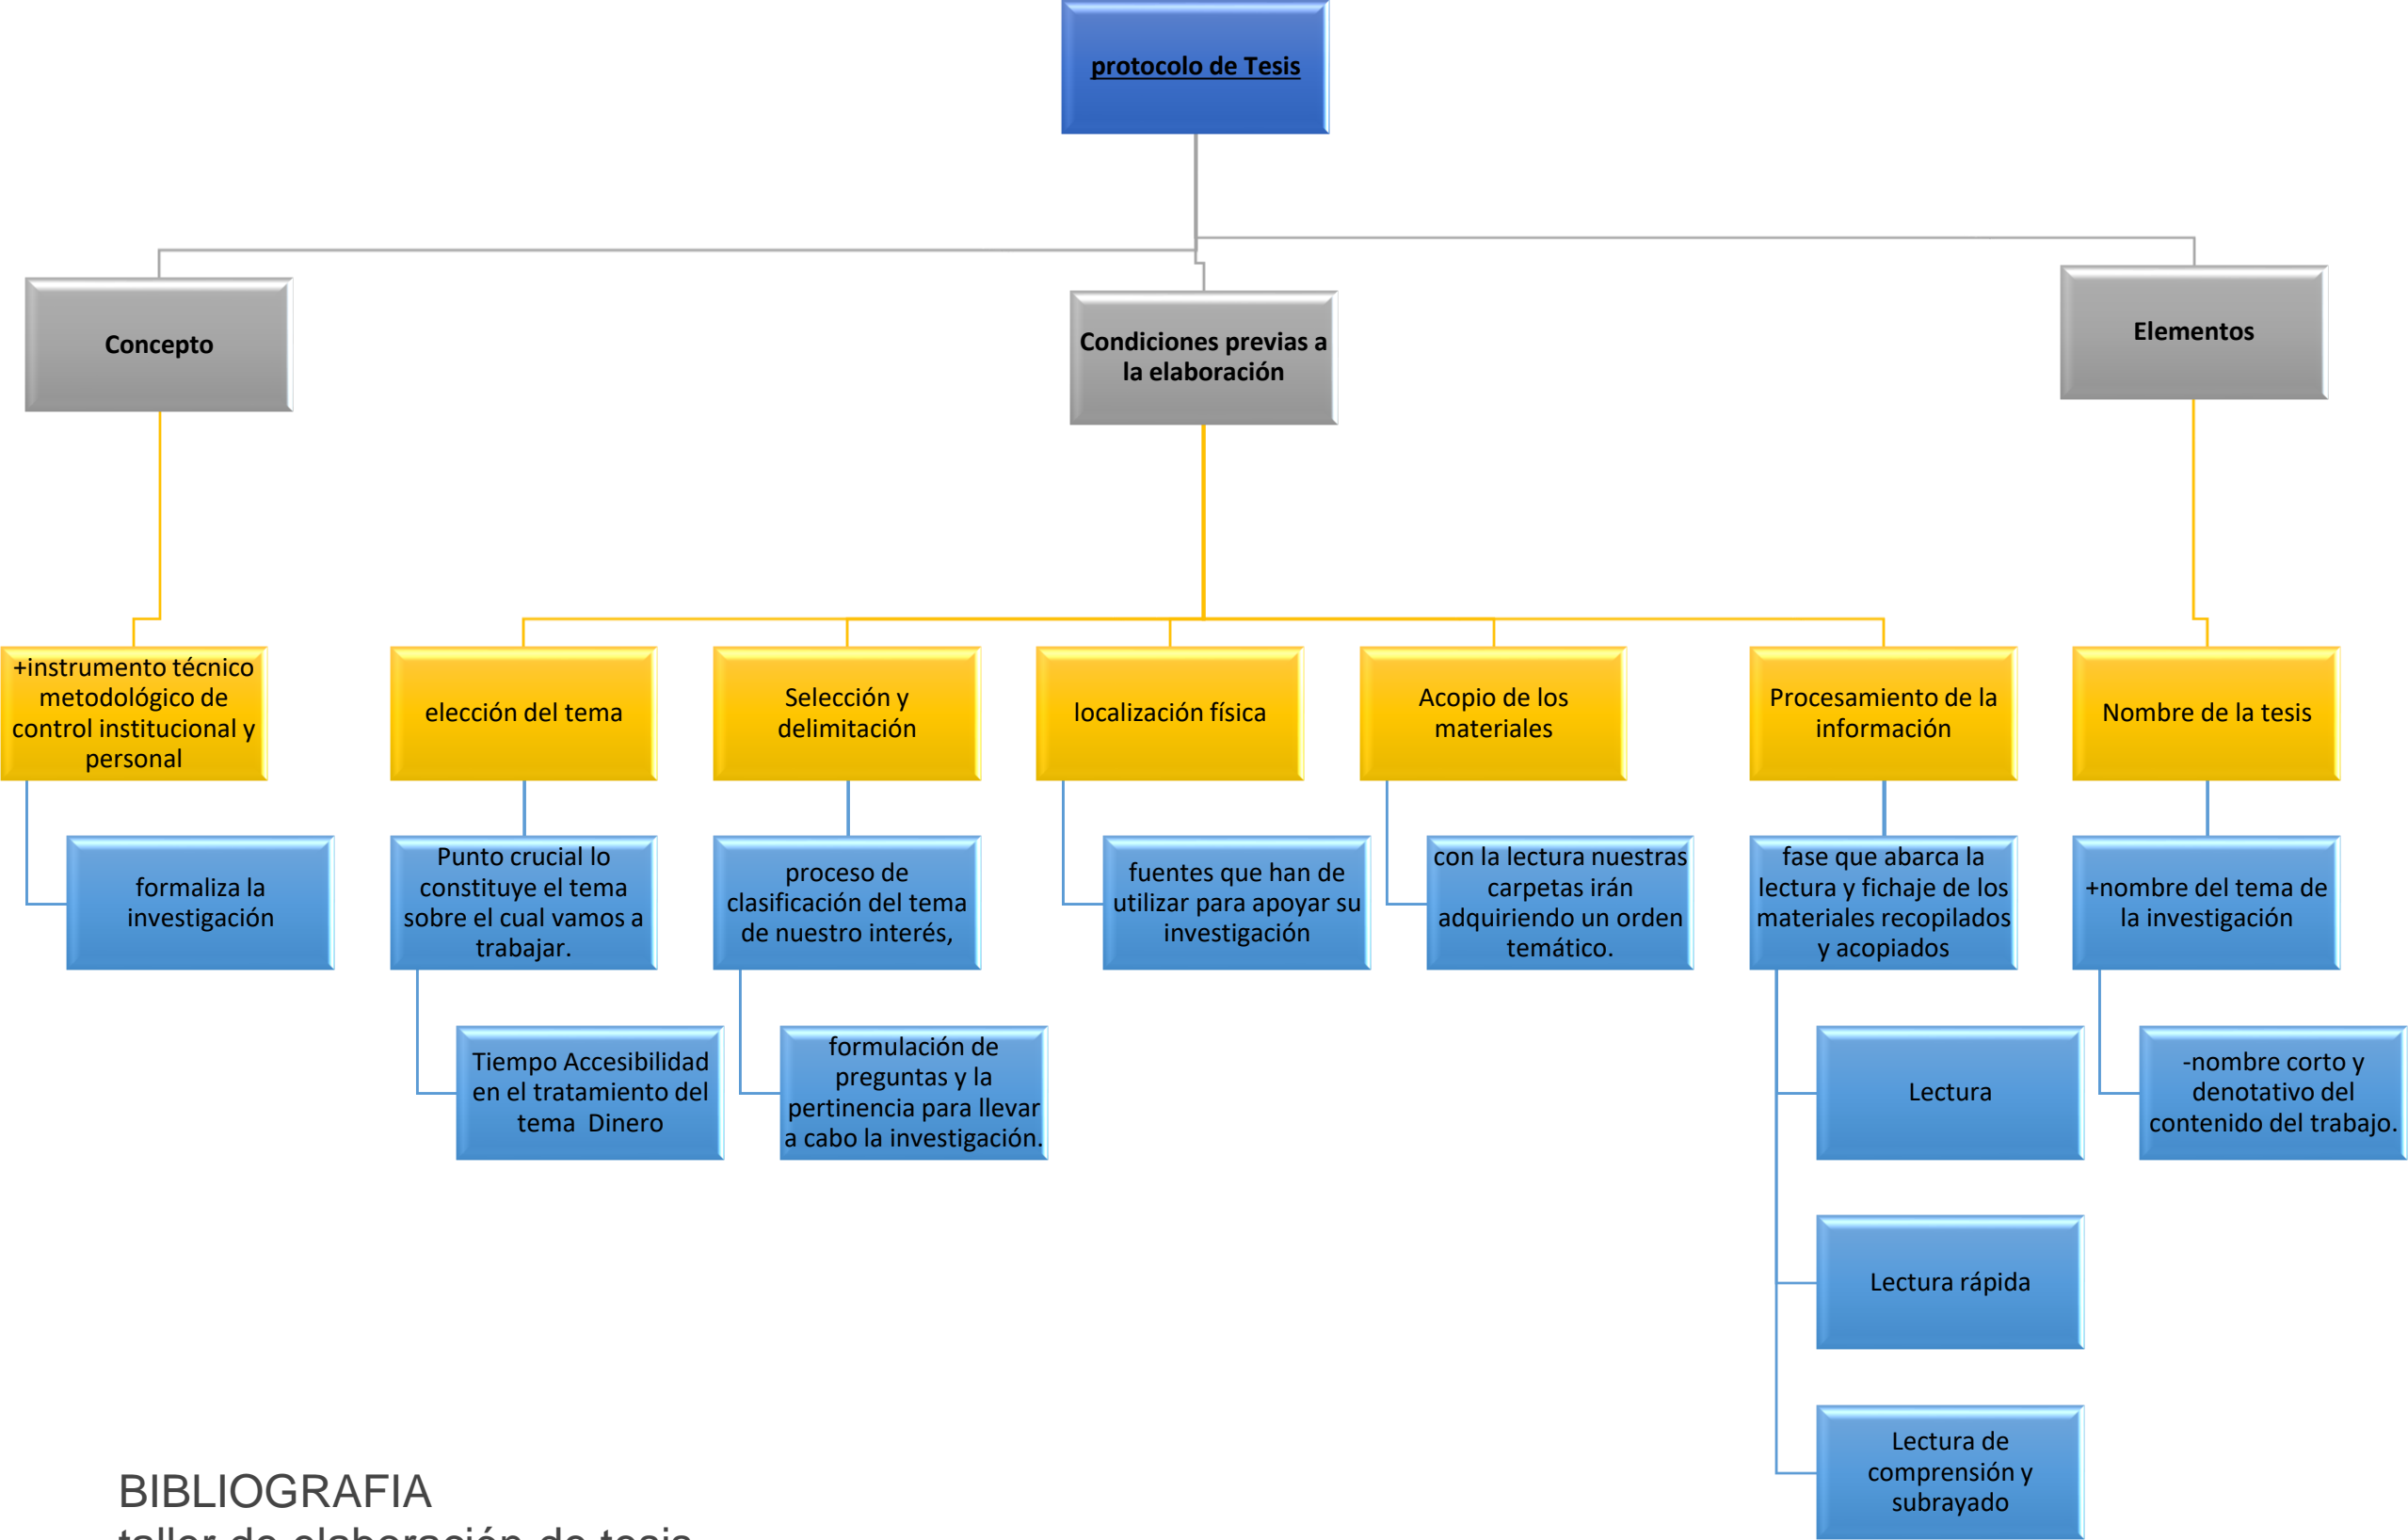

Universidad del Sureste
Escuela de Medicina

MAPA CONCEPTUAL

MATERIA: **SEMINARIO DE TESIS**

ALUMNO: Valente Trujillo Sandoval

Docente: GLADIS ADILENE HERNANDEZ LOPEZ

Semestre: 8°A

PASIÓN POR EDUCAR

BIBLIOGRAFIA
taller de elaboración de tesis