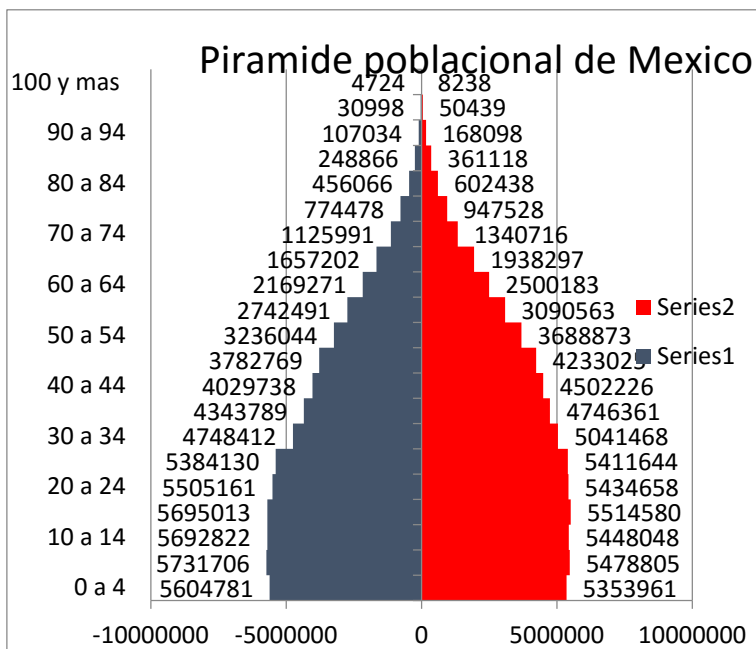

Grupos de edad	Hombres	Mujeres	Total
0 a 4	5604781	5353961	10958742
5 a 9	5731706	5478805	11210511
10 a 14	5692822	5448048	11140870
15 a 19	5695013	5514580	11209593
20 a 24	5505161	5434658	10939819
25 a 29	5384130	5411644	10795774
30 a 34	4748412	5041468	9789880
35 a 39	4343789	4746361	9090150
40 a 44	4029738	4502226	8531964
45 a 49	3782769	4233025	8015794
50 a 54	3236044	3688873	6924917
55 a 59	2742491	3090563	5833054
60 a 64	2169271	2500183	4669454
65 a 69	1657202	1938297	3595499
70 a 74	1125991	1340716	2466707
75 a 79	774478	947528	1722006
80 a 84	456066	602438	1058504
85 a 89	248866	361118	609984
90 a 94	107034	168098	275132
95 a 99	30998	50439	81437
100 y mas	4724	8238	12962
	63071486	65861267	128932753