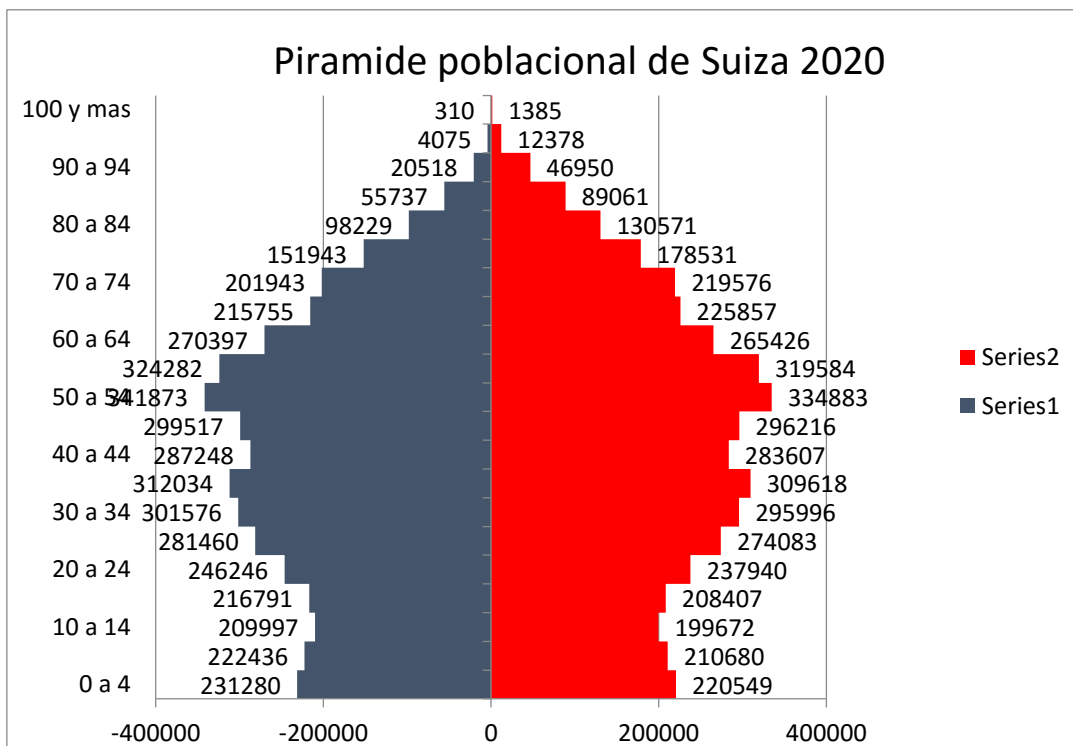

Piramide poblacional de Coreadel Norte 2020

Grupos de edad	Hombres	Mujeres	Total
0 a 4	893899	852194	1746093
5 a 9	861542	822736	1684278
10 a 14	860705	824285	1684990
15 a 19	957471	918768	1876239
20 a 24	993029	947844	1940873
25 a 29	1010436	974407	1984843
30 a 34	939547	911478	1851025
35 a 39	906834	884035	1790869
40 a 44	784832	771599	1556431
45 a 49	1080861	1077024	2157885
50 a 54	1062218	1078271	2140489
55 a 59	722484	759813	1482297
60 a 64	694892	777625	1472517
65 a 69	284259	377907	662166
70 a 74	284541	460541	745082
75 a 79	178807	380070	558877
80 a 84	73732	234925	308657
85 a 89	15677	90149	105826
90 a 94	2333	23095	25428
95 a 99	261	3422	3683
100 y mas	19	248	267
	12608379	13170436	25778815

Piramide poblacional de China 2019

Grupos de edad	Hombres	Mujeres	Total
0 a 4	44456332	39476105	83932437
5 a 9	46320144	40415039	86735183
10 a 14	45349923	38912828	84262751
15 a 19	44103122	38238737	82341859
20 a 24	46273865	40884302	87158167
25 a 29	51522843	46466160	97989003
30 a 34	66443228	62295742	128738970
35 a 39	51345507	48745948	100091455
40 a 44	49289359	46984787	96274146
45 a 49	61173349	58664268	119837617
50 a 54	62348020	61097362	123445382
55 a 59	49958045	48782446	98740491
60 a 64	38917285	38596854	77514139
65 a 69	36526788	37622978	74149766
70 a 74	21425163	23524526	44949689
75 a 79	12207276	14337340	26544616
80 a 84	6883629	9297788	16181417
85 a 89	2843084	4738693	7581777
90 a 94	731228	1573796	2305024
95 a 99	116377	358816	475193
100 y mas	12773	61919	74692
	738247340	701076434	1439323774