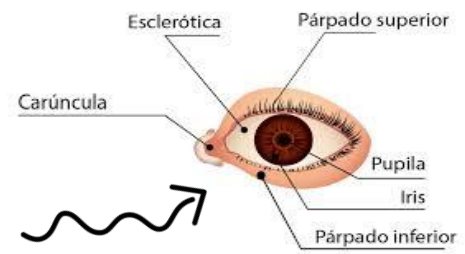

Tema: Sentidos especiales “Mapa mental”

Alumno: Dulce Mirely Torres Narvaez

Docente: Dr. Daniel López Castro

Materia: Fisiología

Semestre: 2°

Grupo: C

Mi Universidad

Olfato

SENTIDOS ESPECIALES

Gusto

Amígdalas

EL SENTIDO DEL GUSTO

Vista