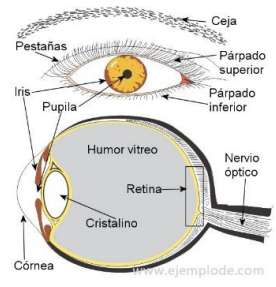

Tema: Sentidos especiales “Mapa mental”

Alumno: Dulce Mirely Torres Narvaez

Docente: Dr. Daniel López Castro

Materia: Fisiología

Semestre: 2°

Grupo: C

Mi Universidad

Olfato

SENTIDOS ESPECIALES

Gusto

Amígdalas

EL SENTIDO DEL GUSTO

Vista