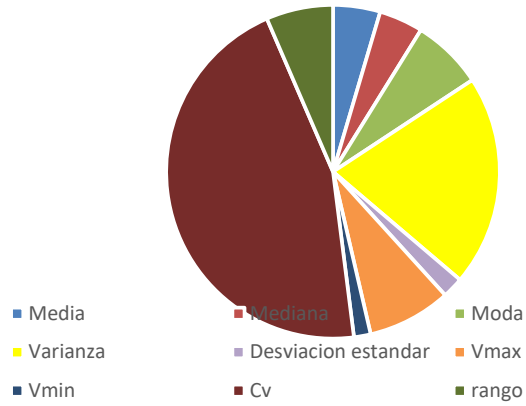

Estadísticas en Excel

8	10	15	40
9	34	12	23
12	18	19	34
14	18	21	30
25	29	17	19
24	36	33	27
23	35	34	17
19	28	31	30

Media	22.55	46.62879
Mediana	21	24.5
Moda	34	#N/D
Varianza	100.9973684	46.62879
Desviacion estandar	10.04974469	6.828528
Vmax	40	36
Vmin	8	14
Cv	224.3838096	44.5665
rango	32	22

Título del gráfico

Estadísticas en excel