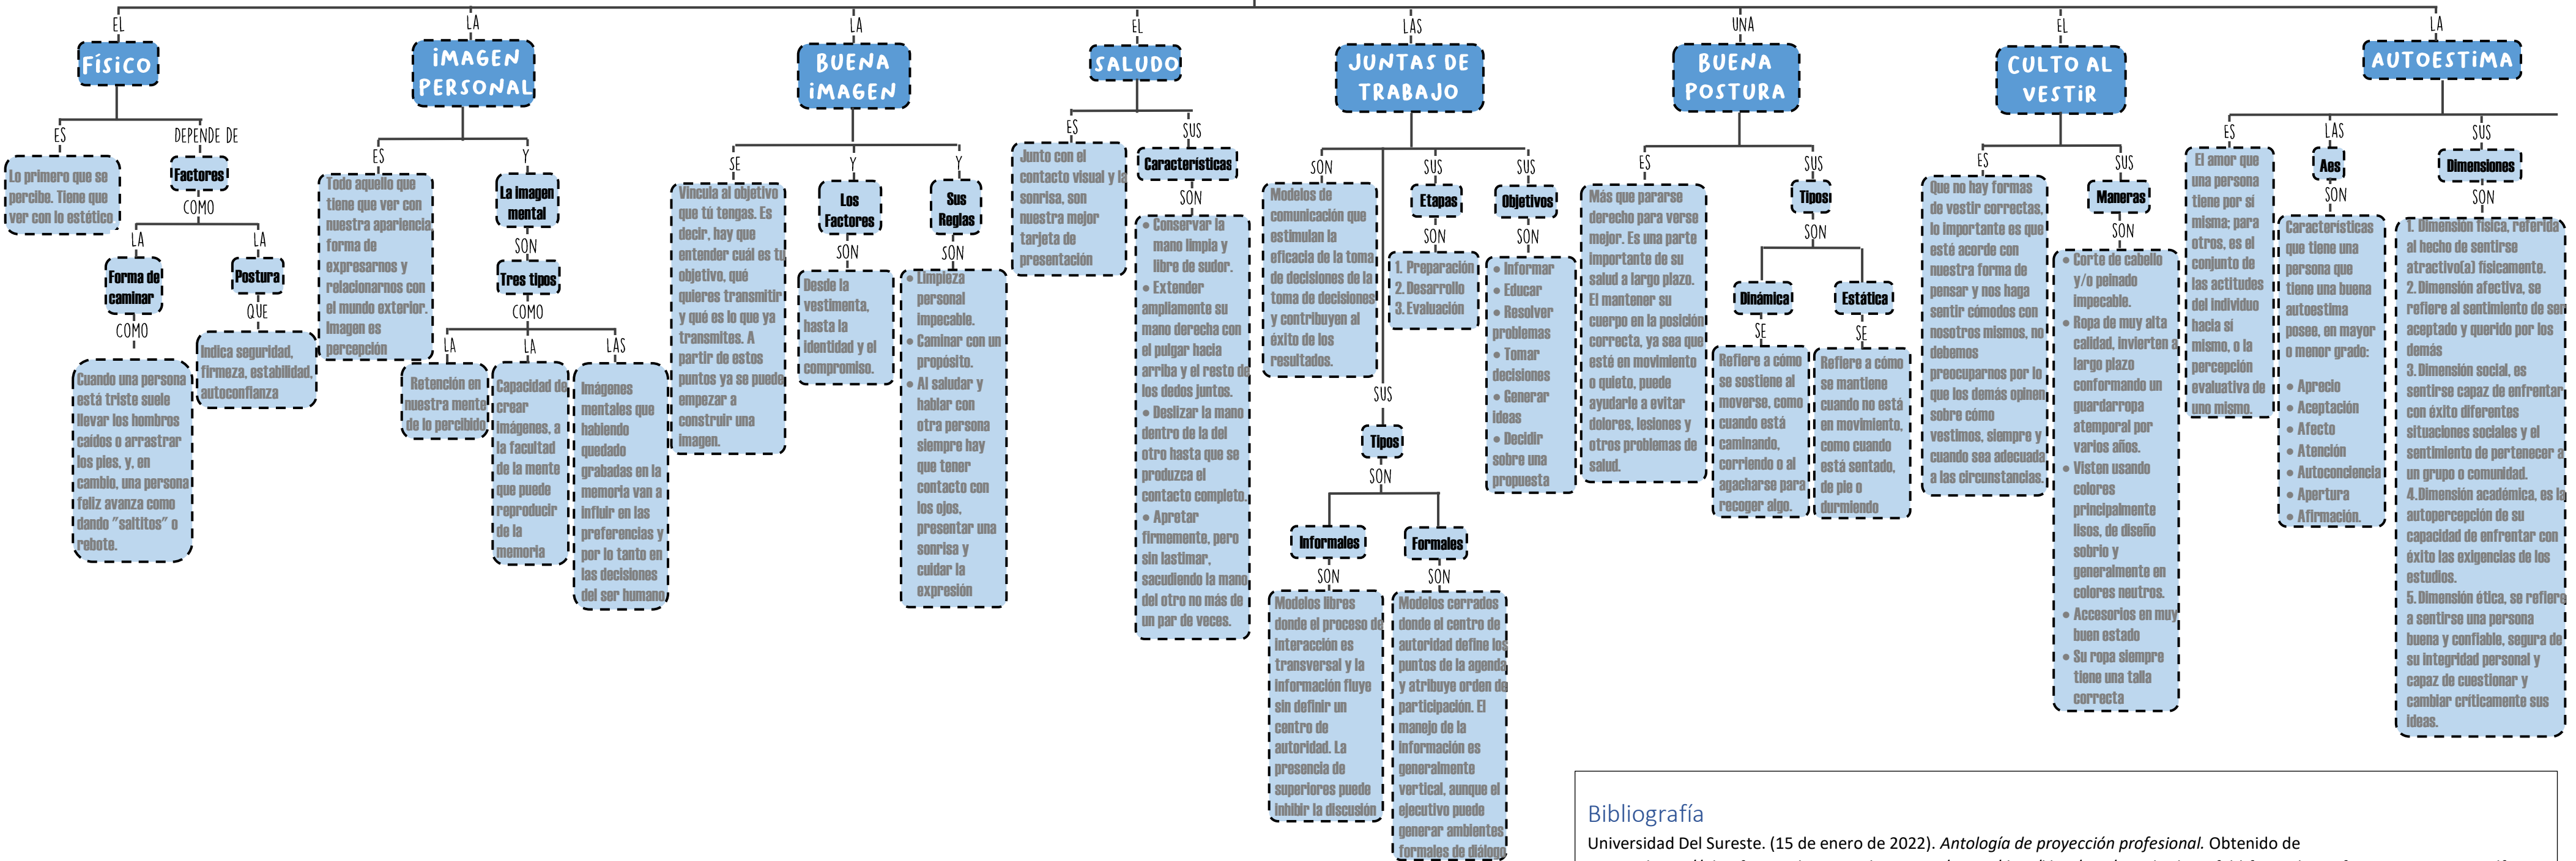

Nombre de alumnos:

Marleny Rodas De La Cruz

Nombre del profesor:

Sandy Naxchiely Molina Román

Nombre del trabajo:

Mapa conceptual de los componentes de la imagen

Materia:

Proyección profesional

8° cuatrimestre grupo "B"

Licenciatura en enfermería

Componentes de la imagen

Bibliografía
 Universidad Del Sureste. (15 de enero de 2022). *Antología de proyección profesional*. Obtenido de <https://plataformaeducativauds.com.mx/assets/docs/libro/LEN/1438b2d2c5afebbf116ecb1c79f02062-LC-LEN805.pdf>