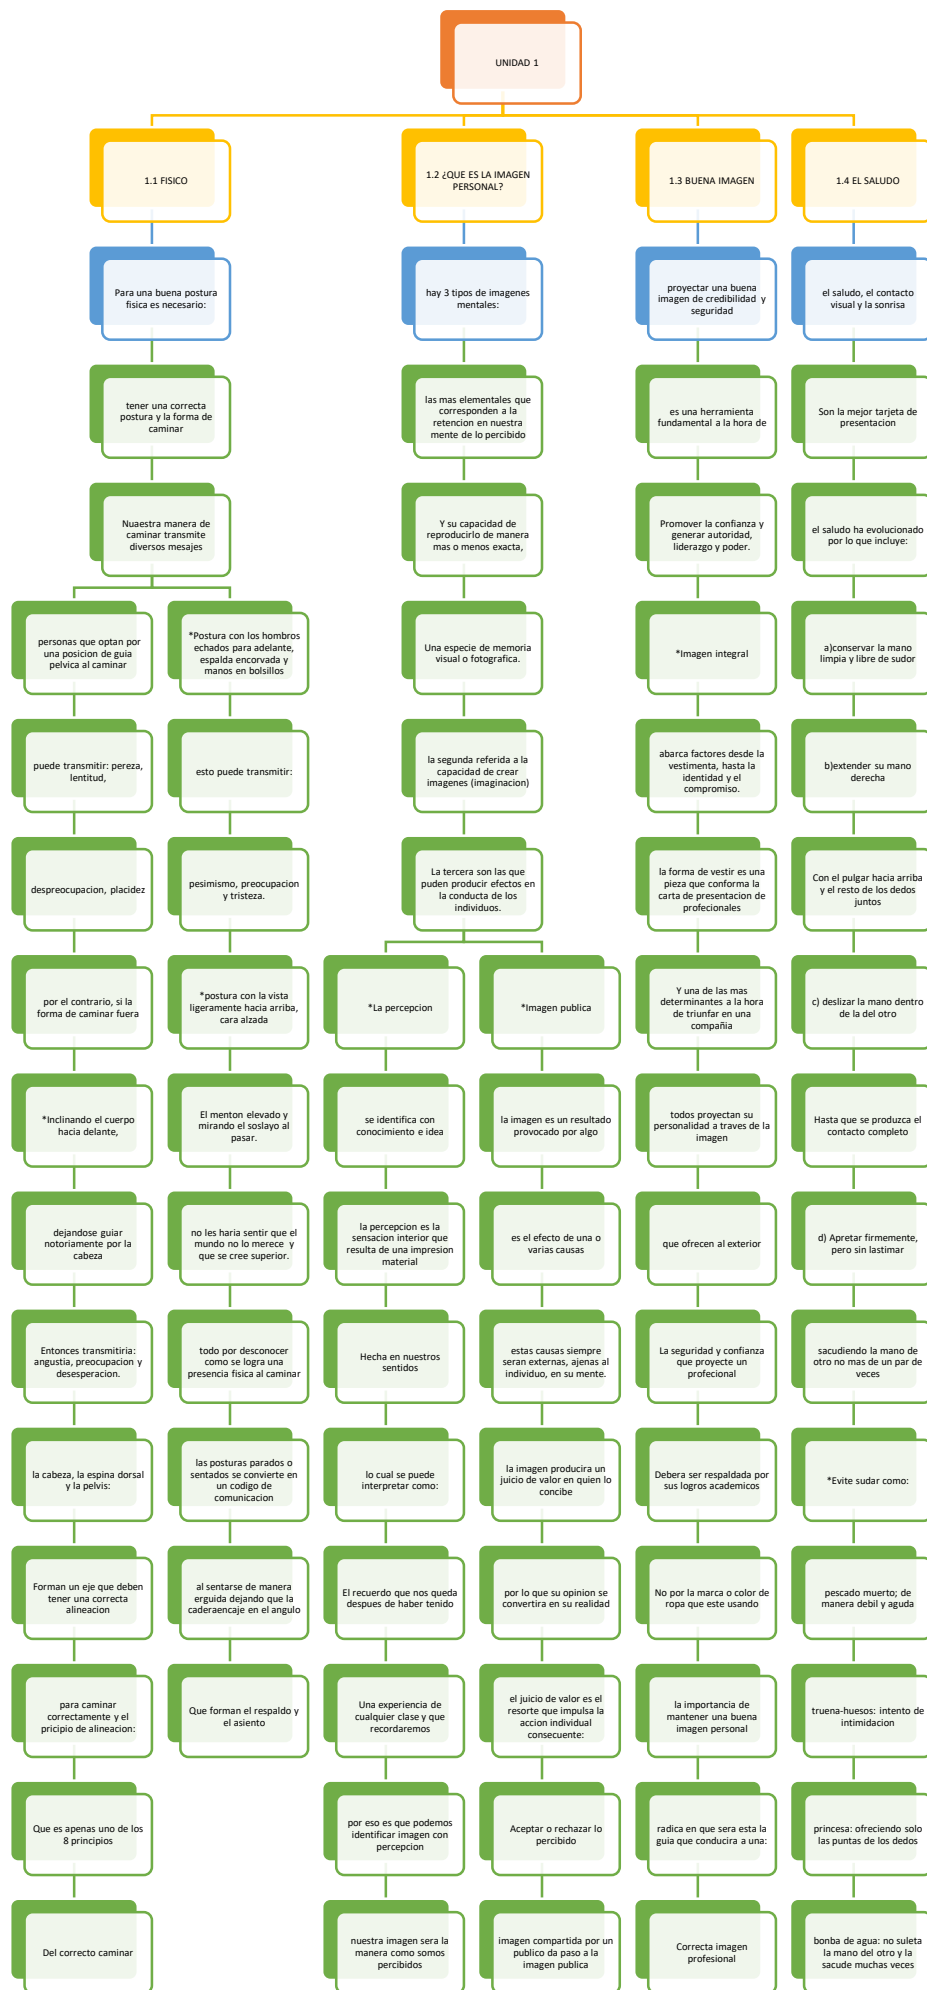

**Nombre de alumnos:** Anallely Álvarez Aguilar

**Nombre del profesor:** Sandy Naxchiely Molina

**Nombre del trabajo:** Mapa conceptual

**Materia:** Proyección profesional

**Grado:** 8vo. Cuatrimestre

**Grupo:** "B"

Comitán de Domínguez Chiapas de 15 de enero del 2022

UNIDAD I

1.5 JUNTAS DE TRABAJO

1.6 BUENA POSTURA

¿Como puedo mejorar mi postura en general?

1.7 CULTO AL VESTIR

1.8 AUTOESTIMA